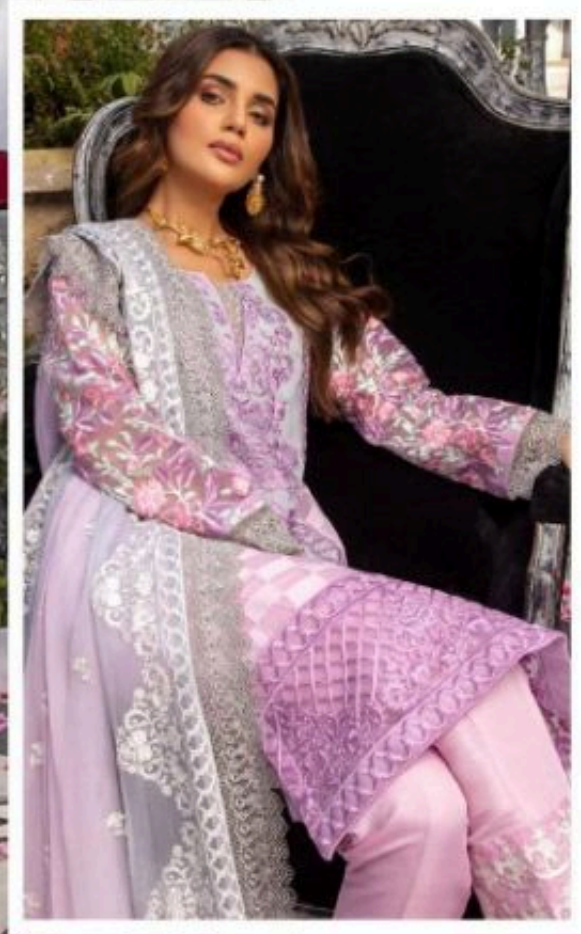

ZARQASH[®]
A BRAND BY KCS FASHION

D.NO.2033

TOP - FOX GEORGETTE EMBROIDERED
INNER BOTTOM - HEAVY SANTOON
DUPATTA - HEAVY NAZNEEN EMBROIDERED

ZARQASH

D.NO.2033

TOP - FOX GEORGETTE EMBROIDERED
INNER BOTTOM - HEAVY SANTOON
DUPATTA - HEAVY NAZNEEN EMBROIDERED

**TOP - FOX GEORGETTE EMBROIDERED
INNER BOTTOM - HEAVY SANTOON
DUPATTA - HEAVY NAZNEEN EMBROIDERED**

ZARQASH

D.NO.2032

**TOP - FOX GEORGETTE EMBROIDERED
INNER BOTTOM - HEAVY SANTOON
DUPATTA - HEAVY NAZNEEN EMBROIDERED**

ZARQASH

D.NO.2035

**TOP - FOX GEORGETTE EMBROIDERED
INNER BOTTOM - HEAVY SANTOON
DUPATTA - HEAVY NAZNEEN EMBROIDERED**

**TOP - FOX GEORGETTE EMBROIDERED
INNER BOTTOM - HEAVY SANTOON
DUPATTA - HEAVY NAZNEEN EMBROIDERED**