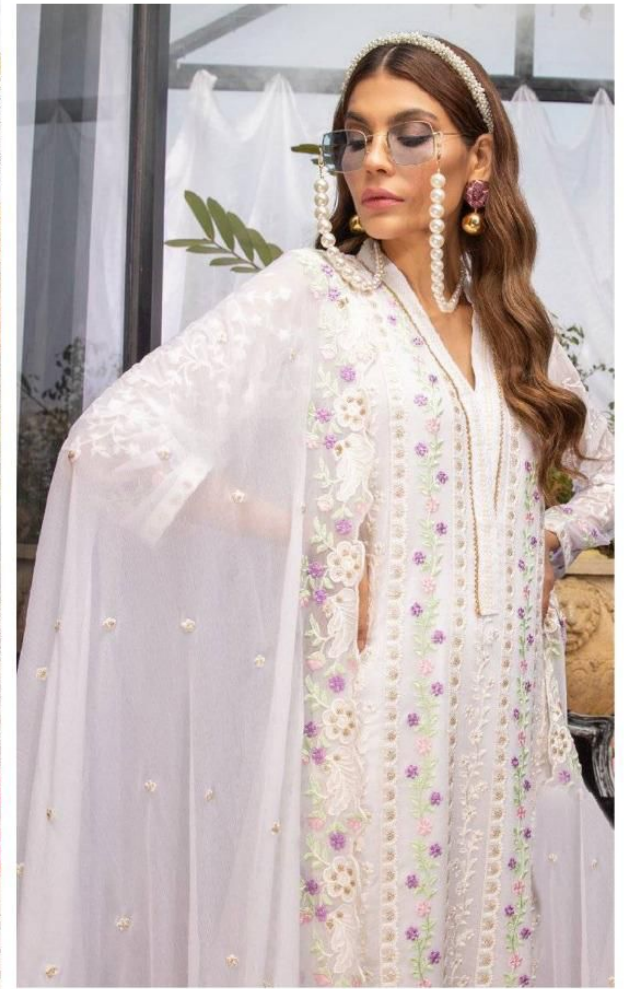

ZARQASH[®]
A BRAND BY KCS FASHION

D.NO.2033

TOP - FOX GEORGETTE EMBROIDERED
INNER BOTTOM - HEAVY SANTOON
DUPATTA - HEAVY NAZNEEN EMBROIDERED

ZARQASH

D.NO.2033

TOP - FOX GEORGETTE EMBROIDERED
INNER BOTTOM - HEAVY SANTOON
DUPATTA - HEAVY NAZNEEN EMBROIDERED

**TOP - FOX GEORGETTE EMBROIDERED
INNER BOTTOM - HEAVY SANTOON
DUPATTA - HEAVY NAZNEEN EMBROIDERED**

ZARQASH

D.NO.2032

**TOP - FOX GEORGETTE EMBROIDERED
INNER BOTTOM - HEAVY SANTOON
DUPATTA - HEAVY NAZNEEN EMBROIDERED**

ZARQASH

D.NO.2035

TOP - FOX GEORGETTE EMBROIDERED
INNER BOTTOM - HEAVY SANTOON
DUPATTA - HEAVY NAZNEEN EMBROIDERED

**TOP - FOX GEORGETTE EMBROIDERED
INNER BOTTOM - HEAVY SANTOON
DUPATTA - HEAVY NAZNEEN EMBROIDERED**