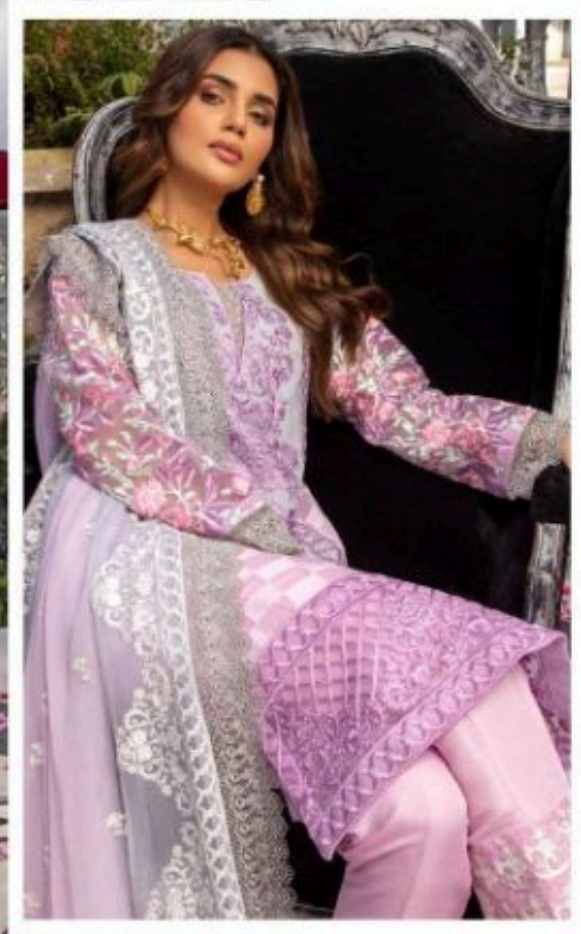

ZARQASH[®]
A BRAND BY KCS FASHION

D.NO.2033

TOP - FOX GEORGETTE EMBROIDERED
INNER BOTTOM - HEAVY SANTOON
DUPATTA - HEAVY NAZNEEN EMBROIDERED

ZARQASH

D.NO.2033

TOP - FOX GEORGETTE EMBROIDERED
INNER BOTTOM - HEAVY SANTOON
DUPATTA - HEAVY NAZNEEN EMBROIDERED

**TOP - FOX GEORGETTE EMBROIDERED
INNER BOTTOM - HEAVY SANTOON
DUPATTA - HEAVY NAZNEEN EMBROIDERED**

ZARQASH

D.NO.2032

**TOP - FOX GEORGETTE EMBROIDERED
INNER BOTTOM - HEAVY SANTOON
DUPATTA - HEAVY NAZNEEN EMBROIDERED**

ZARQASH

D.NO.2035

TOP - FOX GEORGETTE EMBROIDERED
INNER BOTTOM - HEAVY SANTOON
DUPATTA - HEAVY NAZNEEN EMBROIDERED

**TOP - FOX GEORGETTE EMBROIDERED
INNER BOTTOM - HEAVY SANTOON
DUPATTA - HEAVY NAZNEEN EMBROIDERED**