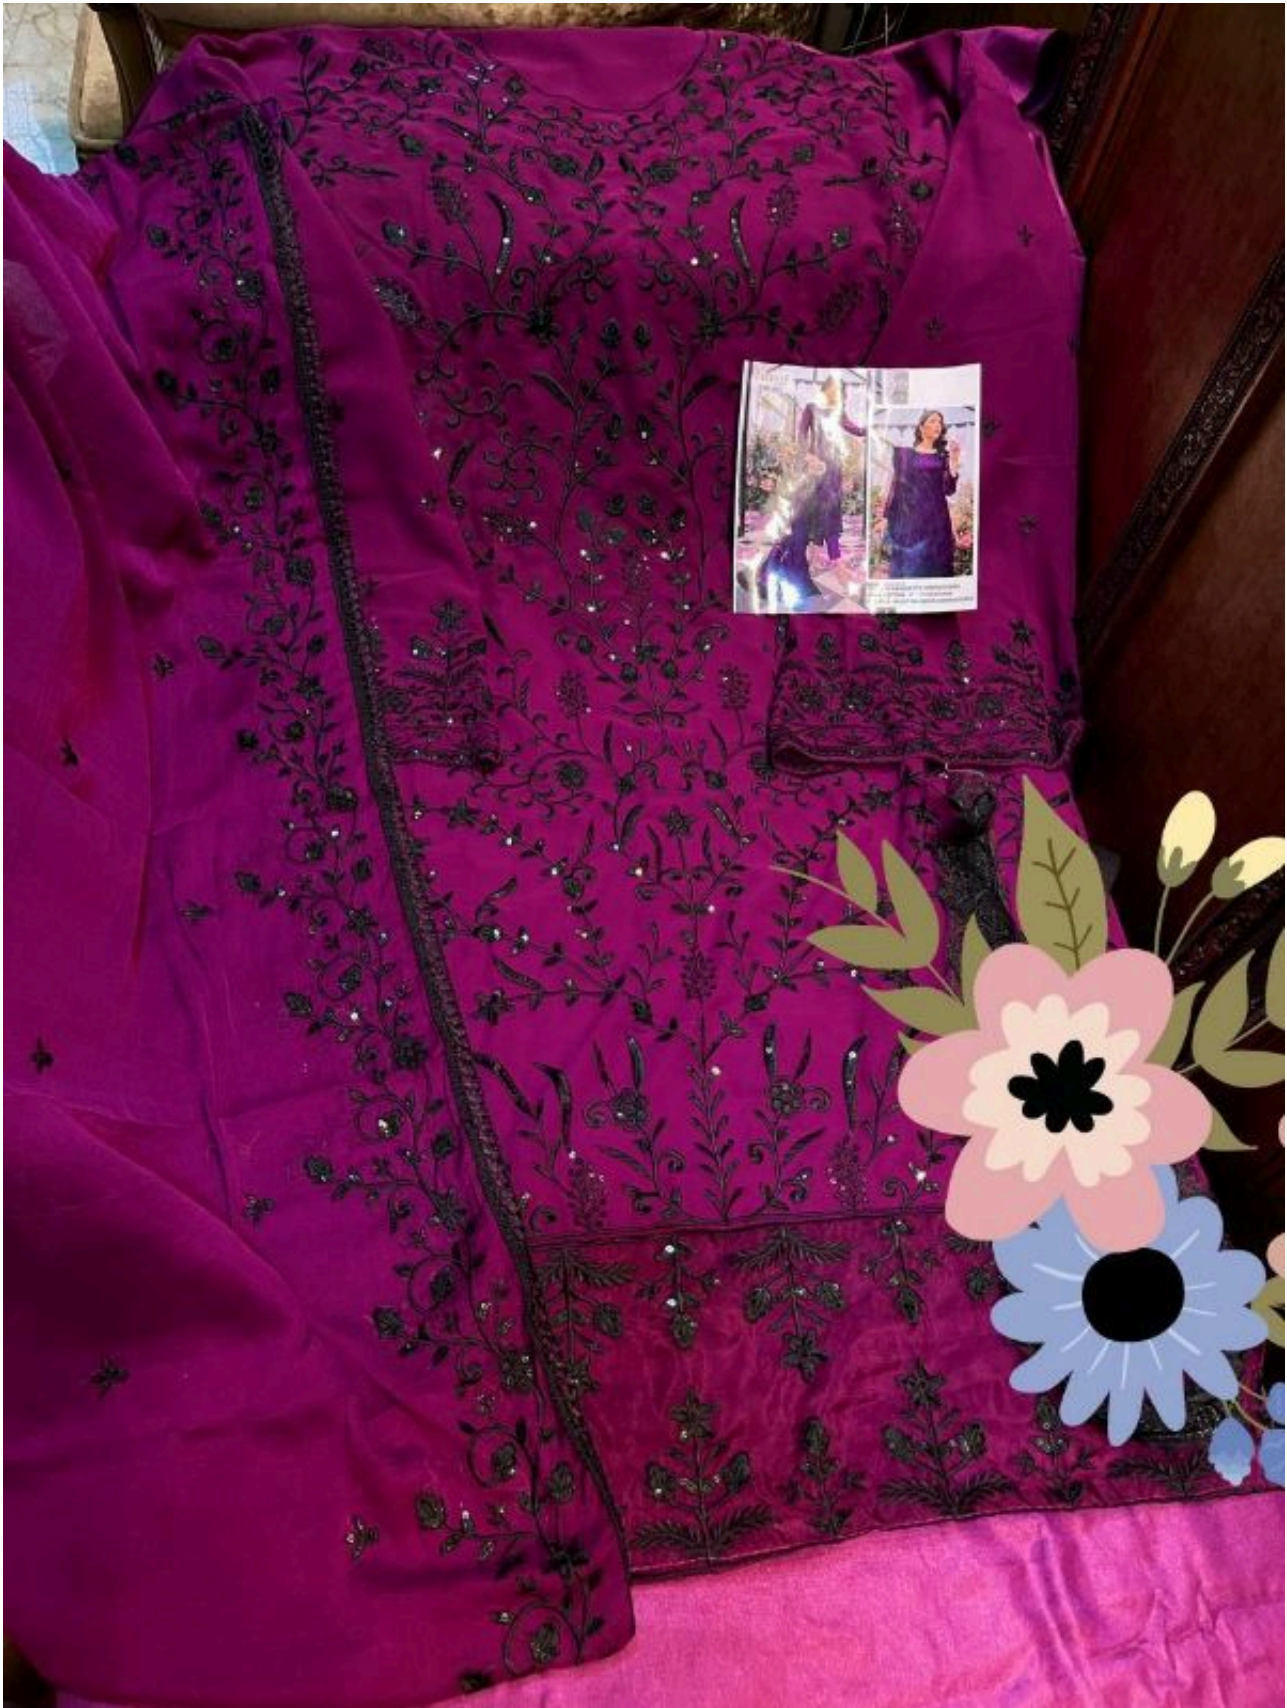

ZARQASH[®]
A BRAND BY KCS FASHION

D.NO.2033

TOP - FOX GEORGETTE EMBROIDERED
INNER BOTTOM - HEAVY SANTOON
DUPATTA - HEAVY NAZNEEN EMBROIDERED

ZARQASH

D.NO.2033

TOP - FOX GEORGETTE EMBROIDERED
INNER BOTTOM - HEAVY SANTOON
DUPATTA - HEAVY NAZNEEN EMBROIDERED

**TOP - FOX GEORGETTE EMBROIDERED
INNER BOTTOM - HEAVY SANTOON
DUPATTA - HEAVY NAZNEEN EMBROIDERED**

ZARQASH

D.NO.2032

**TOP - FOX GEORGETTE EMBROIDERED
INNER BOTTOM - HEAVY SANTOON
DUPATTA - HEAVY NAZNEEN EMBROIDERED**

ZARQASH

D.NO.2035

**TOP - FOX GEORGETTE EMBROIDERED
INNER BOTTOM - HEAVY SANTOON
DUPATTA - HEAVY NAZNEEN EMBROIDERED**

**TOP - FOX GEORGETTE EMBROIDERED
INNER BOTTOM - HEAVY SANTOON
DUPATTA - HEAVY NAZNEEN EMBROIDERED**

Azure

D.NO.2031

D.NO.2032

D.NO.2033

D.NO.2034

D.NO.2035

TOP - FOX GEORGETTE
INNER BOTTOM - SANTOON
DUPATTA - NAZNEEN

ZARQASH
AWOARD BY IC-27100