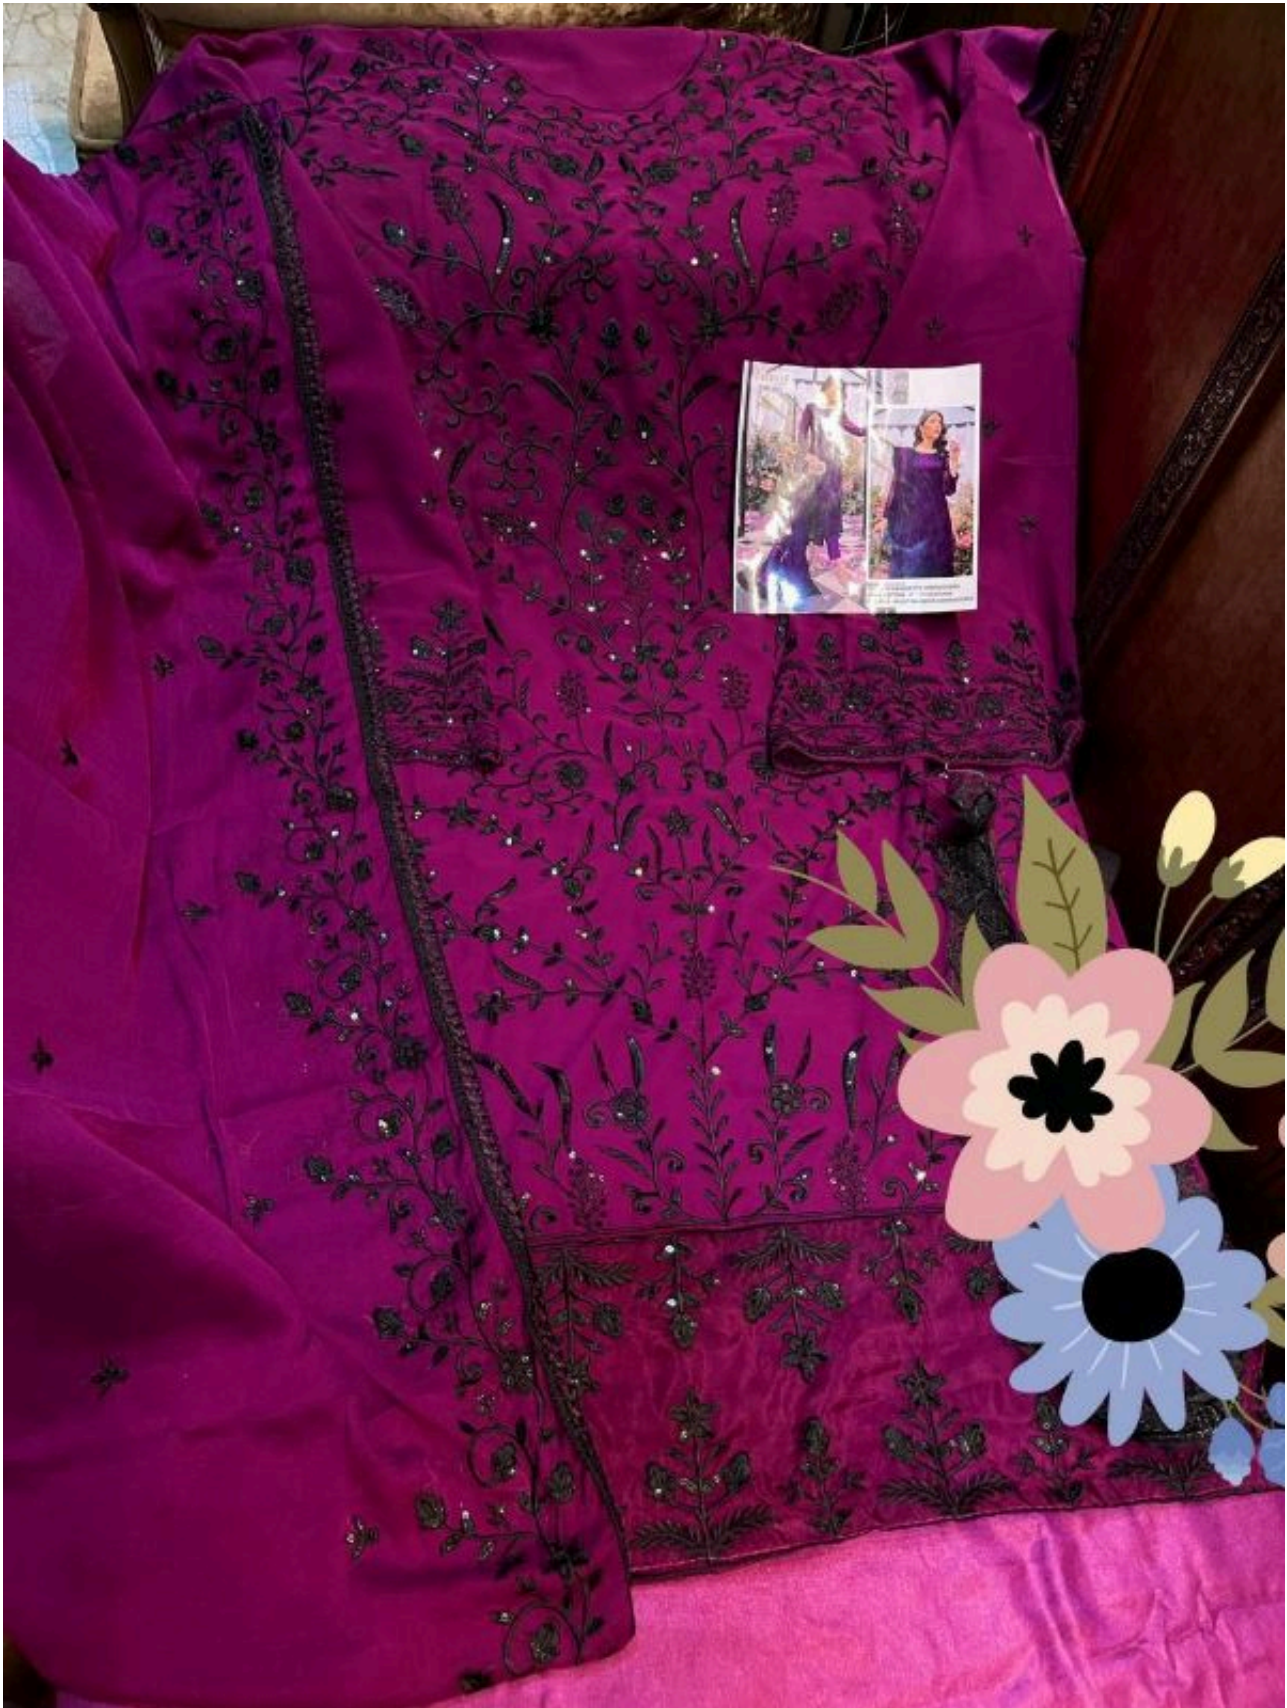

ZARQASH[®]
A BRAND BY KCS FASHION

D.NO.2033

TOP - FOX GEORGETTE EMBROIDERED
INNER BOTTOM - HEAVY SANTOON
DUPATTA - HEAVY NAZNEEN EMBROIDERED

ZARQASH

D.NO.2033

TOP - FOX GEORGETTE EMBROIDERED
INNER BOTTOM - HEAVY SANTOON
DUPATTA - HEAVY NAZNEEN EMBROIDERED

**TOP - FOX GEORGETTE EMBROIDERED
INNER BOTTOM - HEAVY SANTOON
DUPATTA - HEAVY NAZNEEN EMBROIDERED**

ZARQASH

D.NO.2032

**TOP - FOX GEORGETTE EMBROIDERED
INNER BOTTOM - HEAVY SANTOON
DUPATTA - HEAVY NAZNEEN EMBROIDERED**

ZARQASH

D.NO.2035

TOP - FOX GEORGETTE EMBROIDERED
INNER BOTTOM - HEAVY SANTOON
DUPATTA - HEAVY NAZNEEN EMBROIDERED

**TOP - FOX GEORGETTE EMBROIDERED
INNER BOTTOM - HEAVY SANTOON
DUPATTA - HEAVY NAZNEEN EMBROIDERED**

Azure

D.NO.2031

D.NO.2032

D.NO.2033

D.NO.2034

D.NO.2035

TOP - FOX GEORGETTE
INNER BOTTOM - SANTOON
DUPATTA - NAZNEEN

ZARQASH
AWOARD BY IC-27100