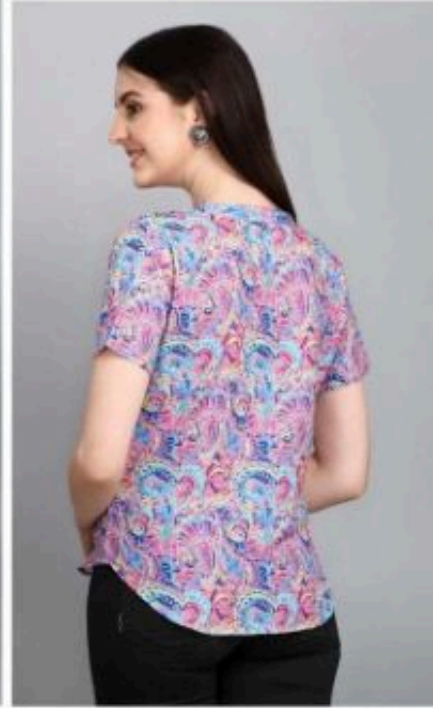

## **ORCHID - 2**

( FABRIC: DIGITAL POLY CREPE )

**J** **JELITE**  
WOMEN APPARELS

**D.NO.511**

**J** **JELITE**  
WOMEN APPARELS

**D.NO.512**

**D.NO.509**

**J** **JELITE**  
WOMEN APPARELS