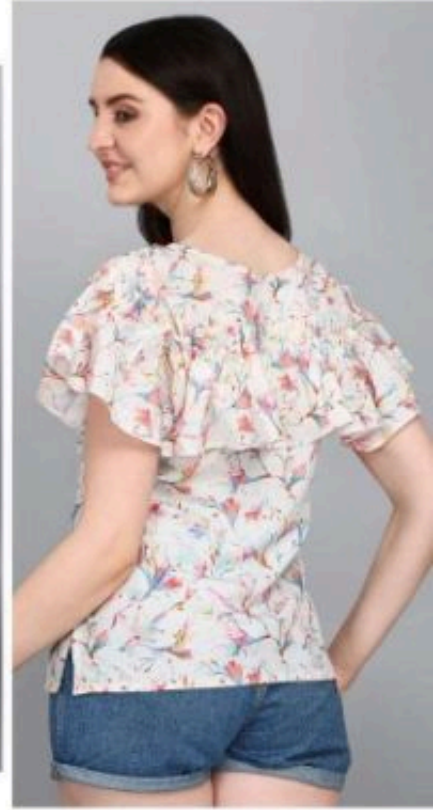

## **ORCHID - 2**

( FABRIC: DIGITAL POLY CREPE )

**J** **JELITE**  
WOMEN APPARELS

**D.NO.511**

**J** **JELITE**  
WOMEN APPARELS

**D.NO.512**

**D.NO.509**

**J** **JELITE**  
WOMEN APPARELS