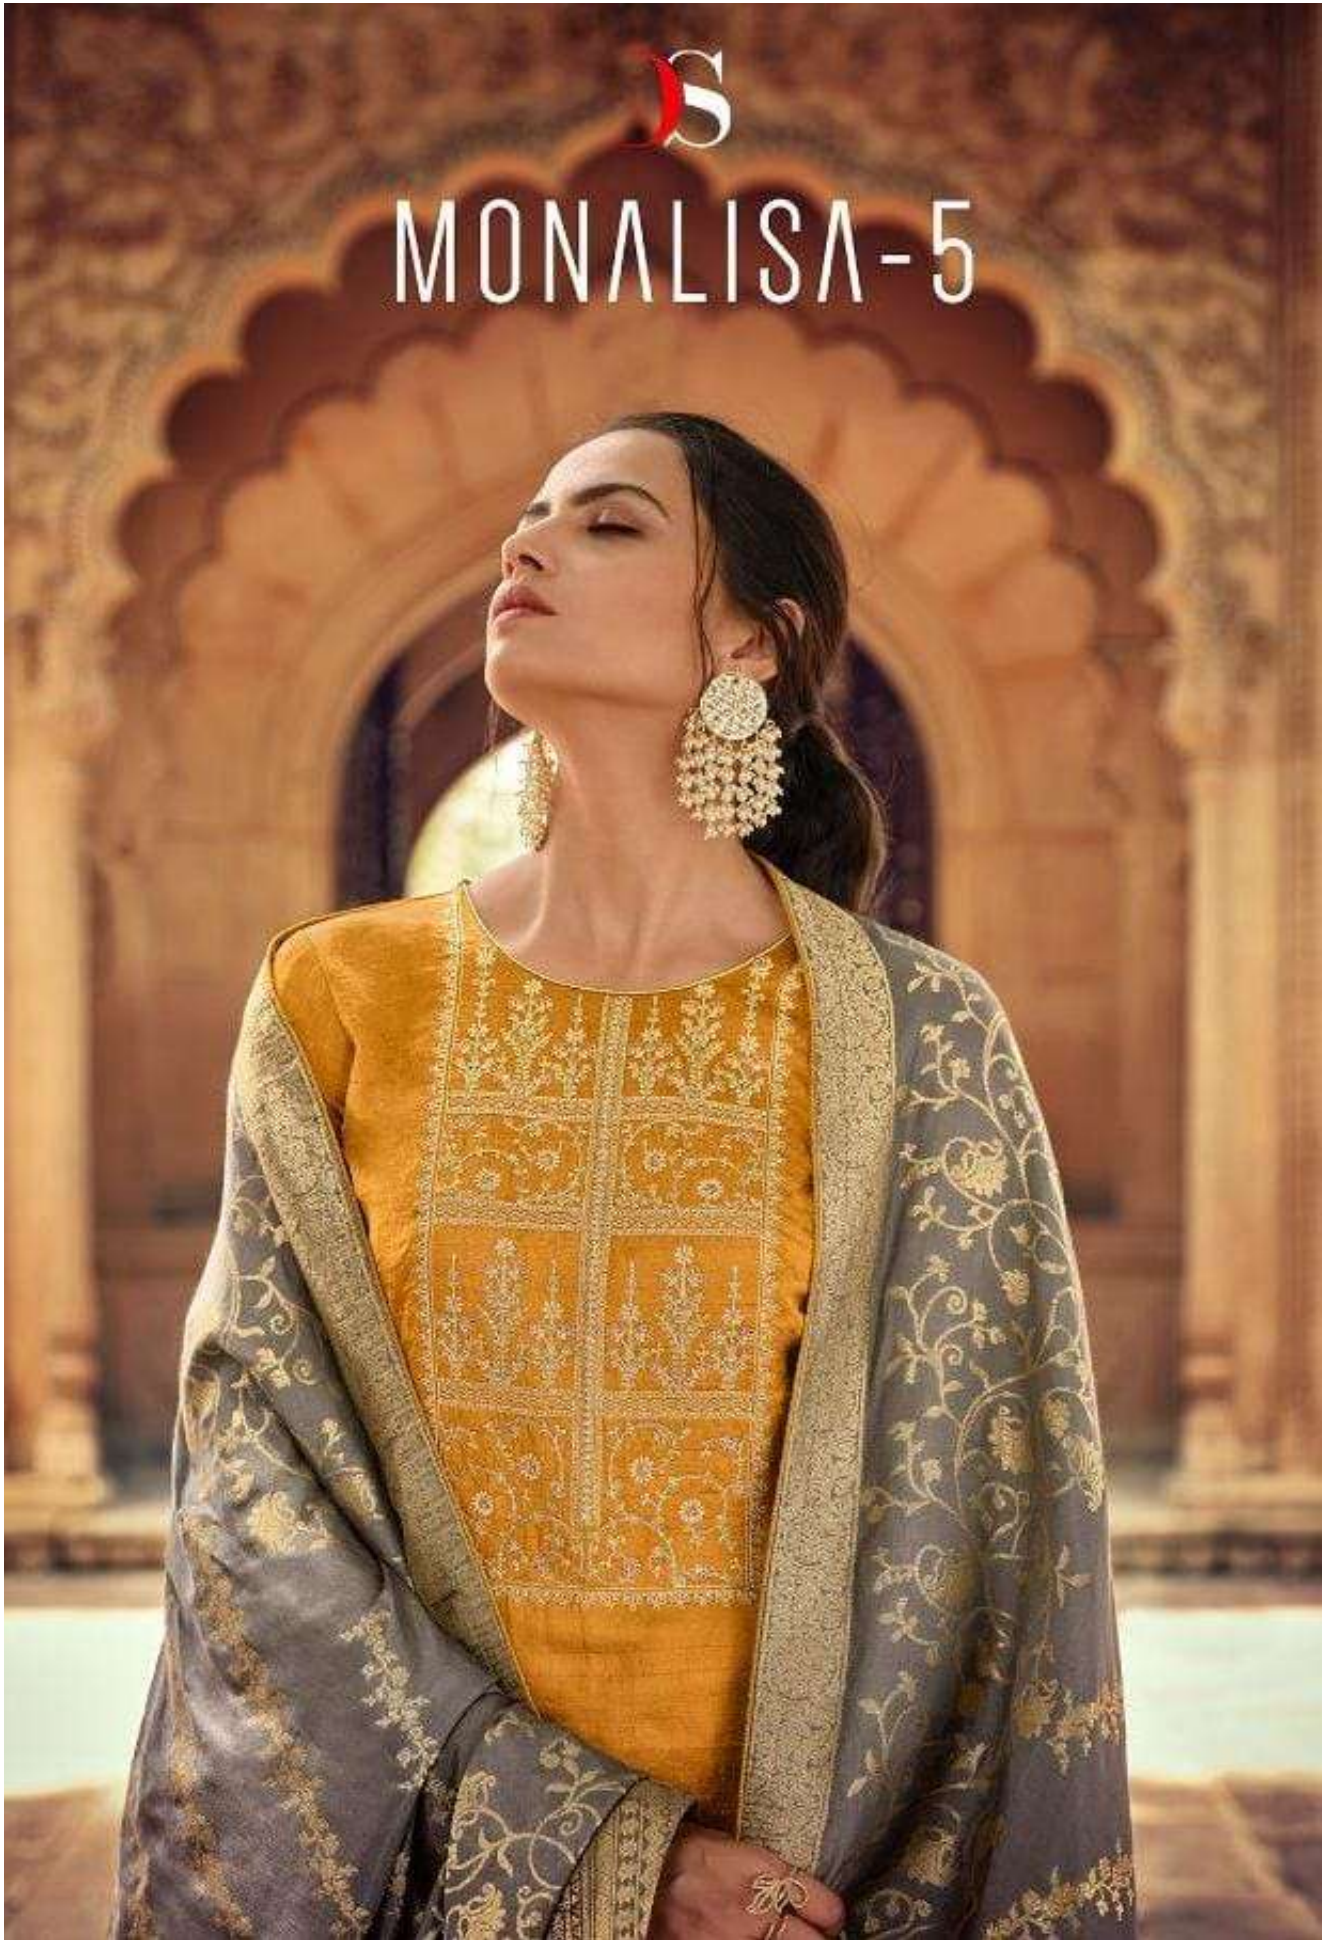

MONALISA-5