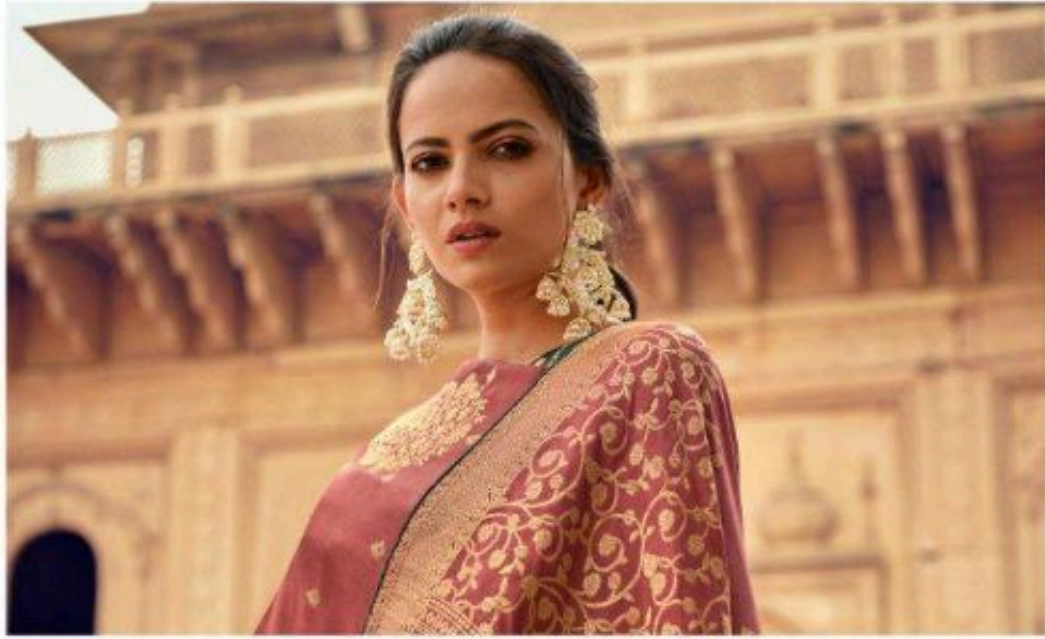

MONALISA-5

DESIGN NO	CATLOG NAME	DESGRIPTION
5001	MONALISA-5	-TOP- NAYHYA SILK SELF WEAVE WITH EMBROIDERY -BOTTOM- DULL SANTOON -DUPATTA- MODAL SILK WEAVE JEQUARD
5002	MONALISA-5	
5003	MONALISA-5	
5004	MONALISA-5	
5005	MONALISA-5	
5006	MONALISA-5	