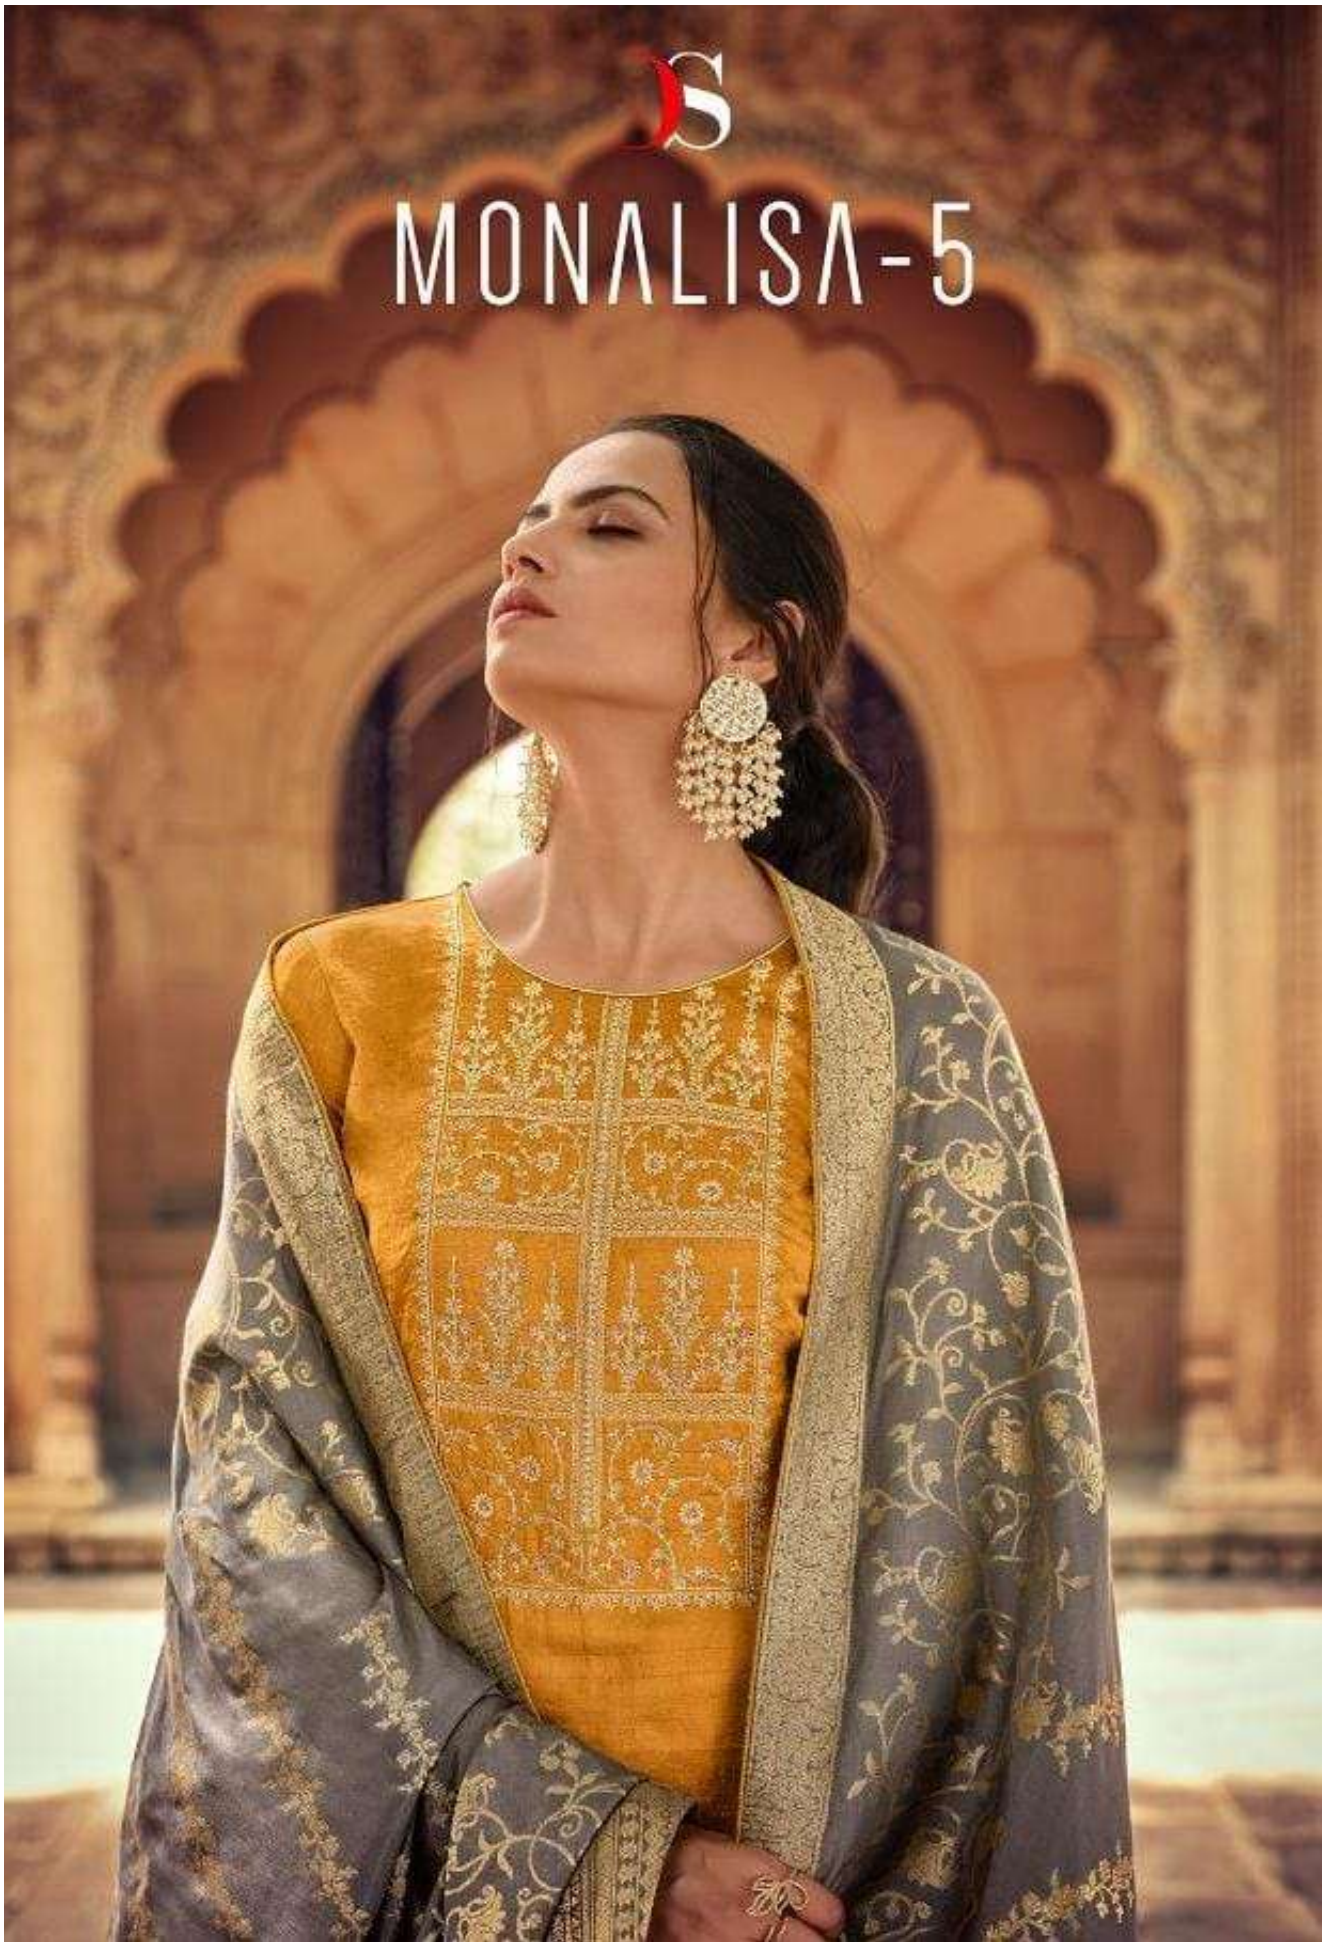

MONALISA-5