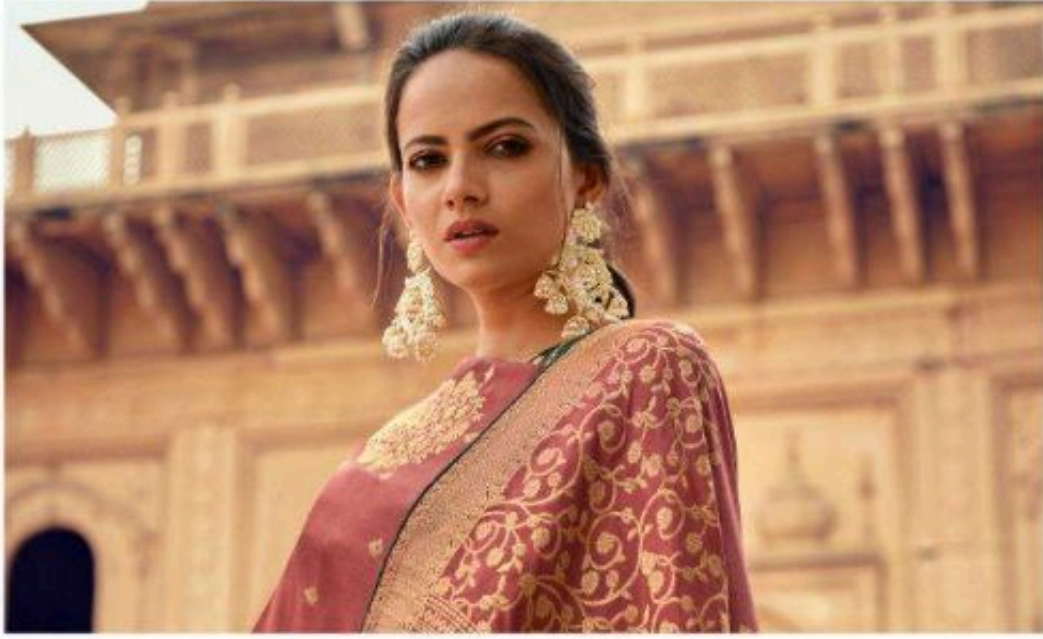

MONALISA-5

DESIGN NO	CATLOG NAME	DESGRIPTION
5001	MONALISA-5	-TOP- NAYHYA SILK SELF WEAVE WITH EMBROIDERY -BOTTOM- DULL SANTOON -DUPATTA- MODAL SILK WEAVE JEQUARD
5002	MONALISA-5	
5003	MONALISA-5	
5004	MONALISA-5	
5005	MONALISA-5	
5006	MONALISA-5	