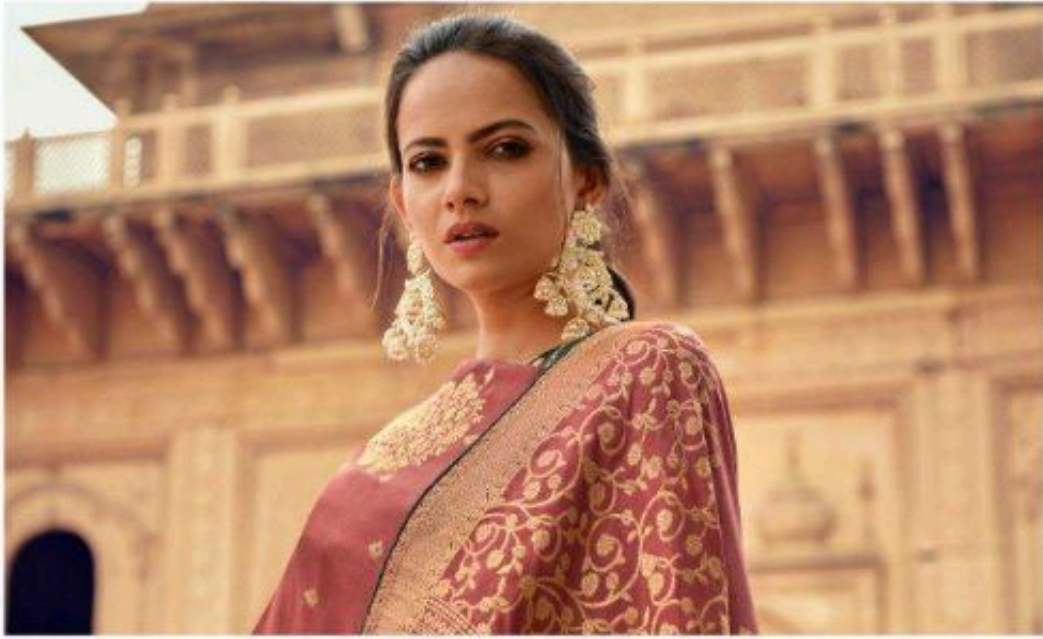

MONALISA-5

DESIGN NO	CATLOG NAME	DESGRIPTION
5001	MONALISA-5	-TOP- NAYHYA SILK SELF WEAVE WITH EMBROIDERY -BOTTOM- DULL SANTOON -DUPATTA- MODAL SILK WEAVE JEQUARD
5002	MONALISA-5	
5003	MONALISA-5	
5004	MONALISA-5	
5005	MONALISA-5	
5006	MONALISA-5	