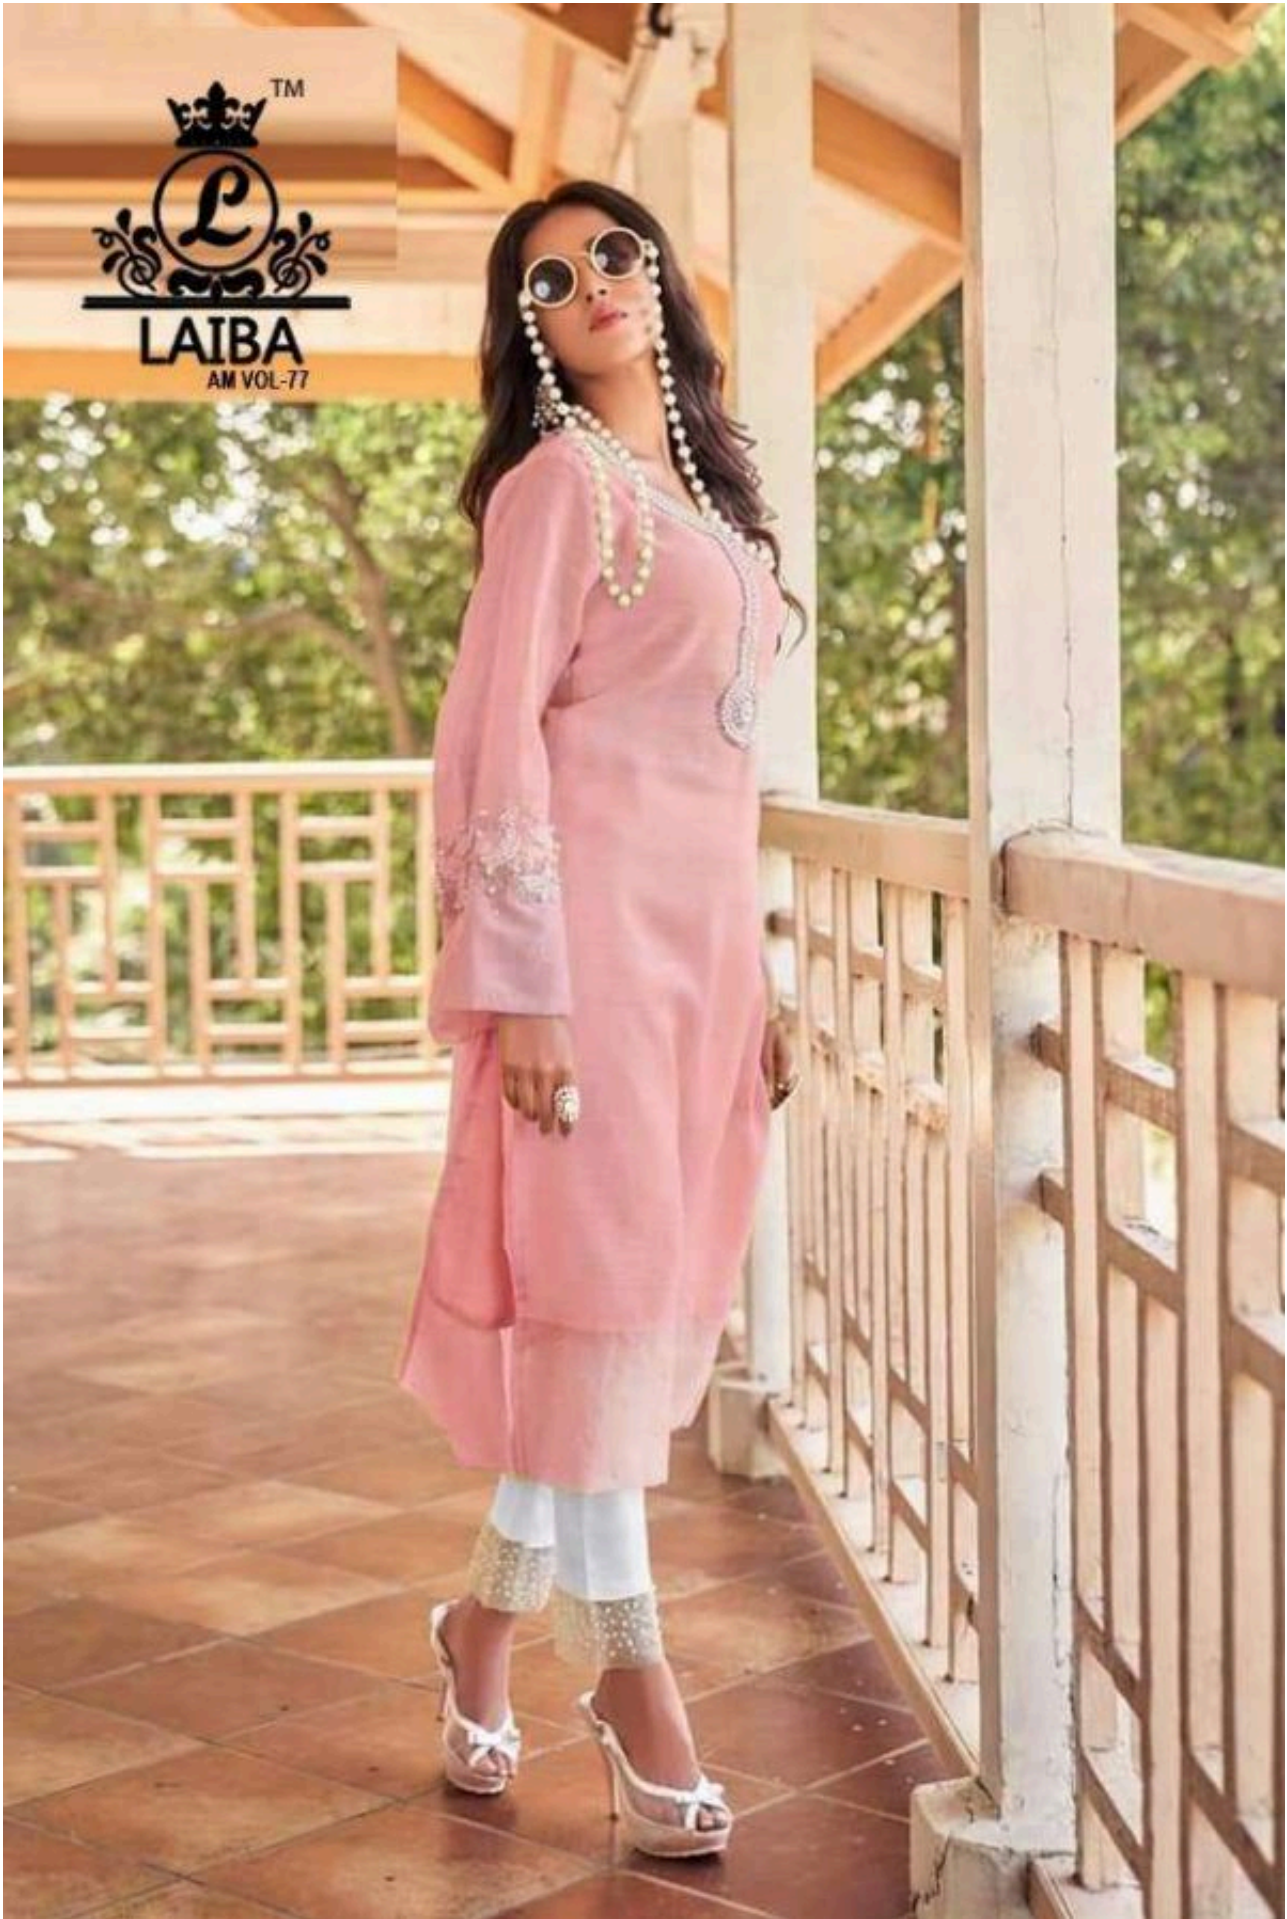

TM

LAIBA
AM VOL-77

TM
LAIBA
AM VOL-77

TM
L
LAIBA
AM VOL-77

TM

LAIBA
AM VOL-77

FABRICS DETAILS

KURTI:-PURE GEORGETTE
BOTTOM:-PURE COTTON SARTIN STREACHABLE
DUPATTA:- PURE NAZNEEN
SIZE:-XL