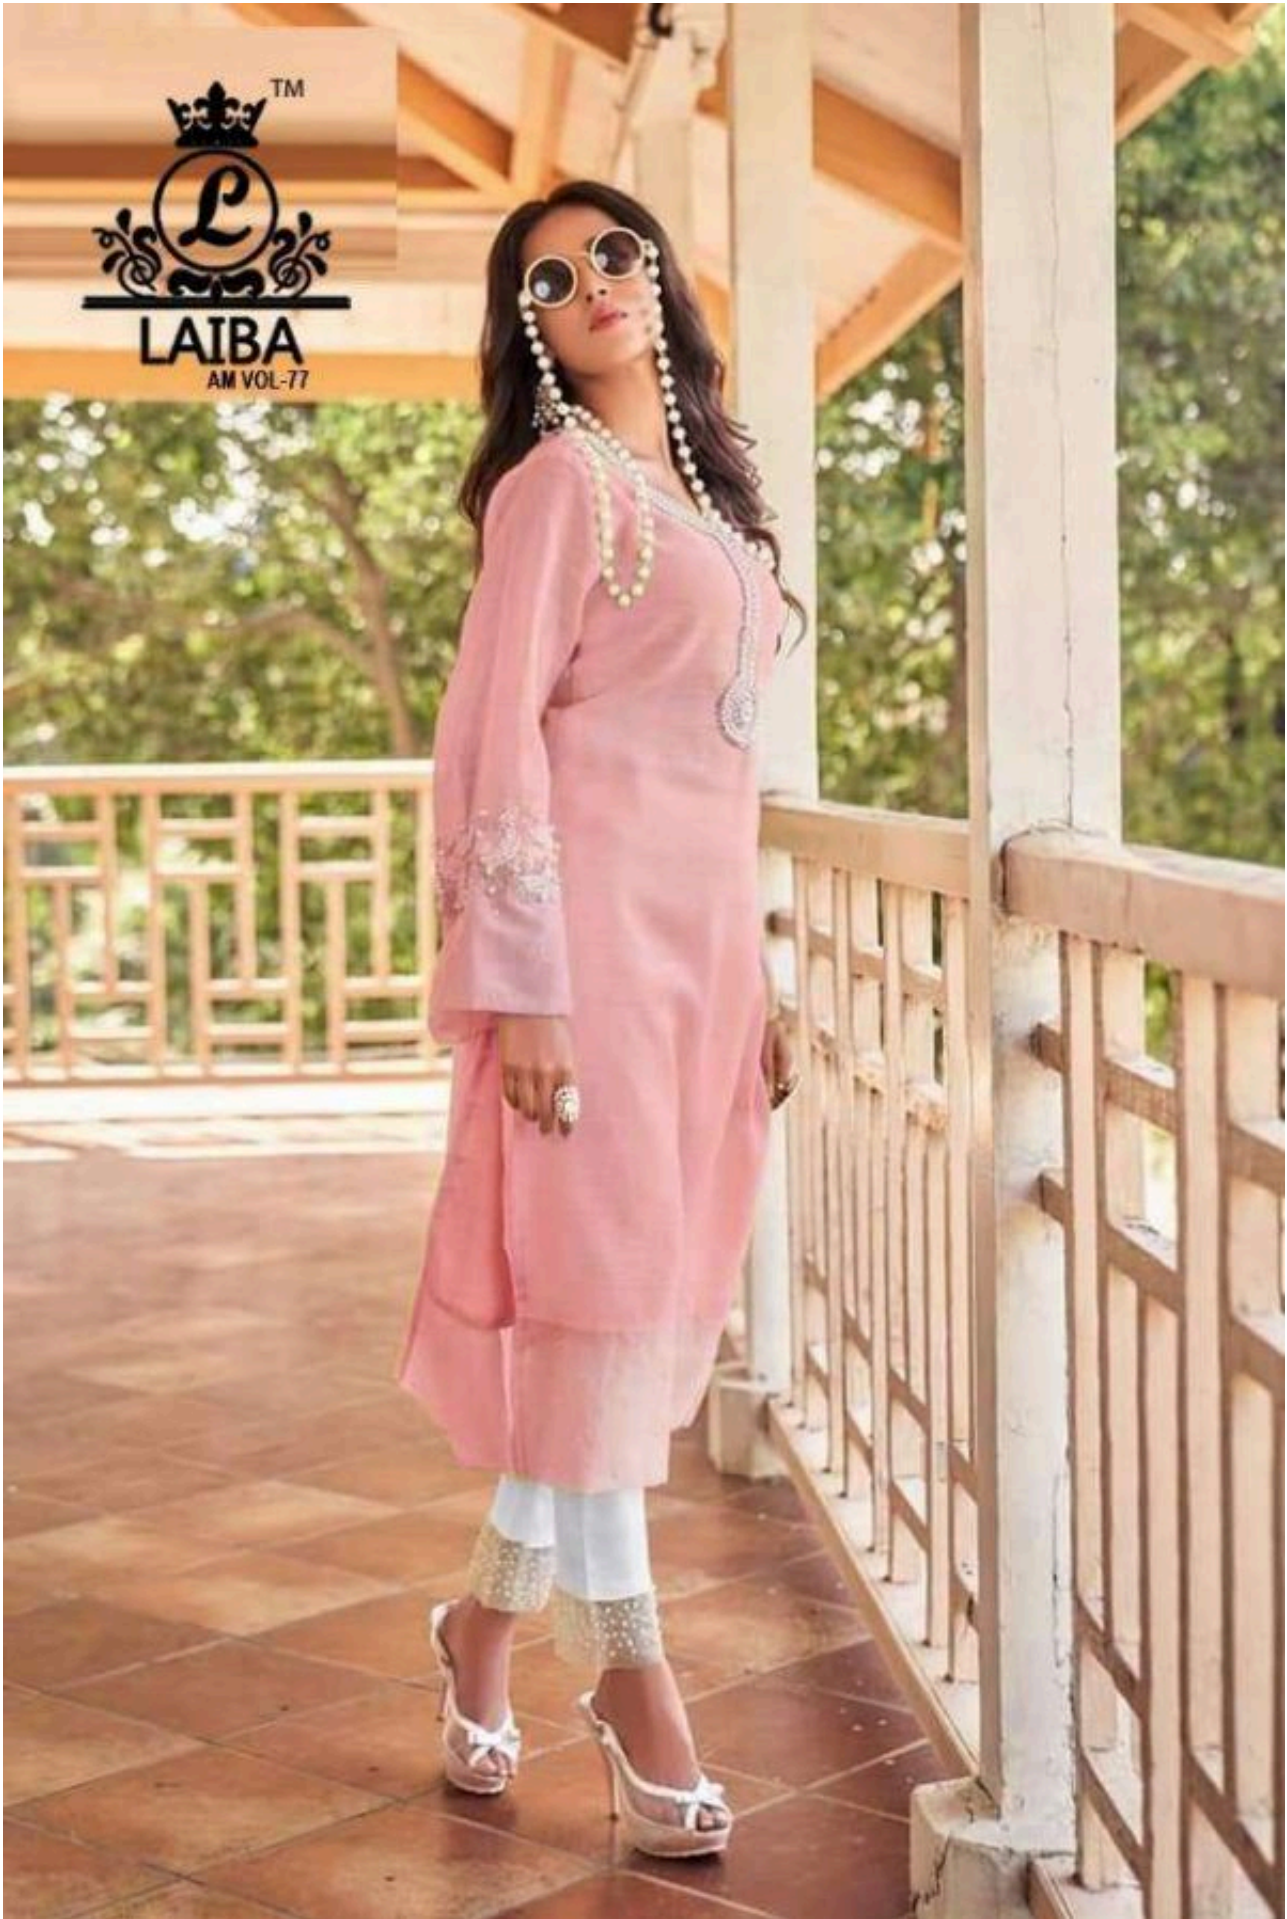

TM  
**L**  
**LAIBA**  
AM VOL-77

TM  
LAIBA  
AM VOL-77

TM  
L  
LAIBA  
AM VOL-77

TM  
  
**LAIBA**  
AM VOL-77

**FABRICS DETAILS**

**KURTI:-PURE GEORGETTE**

**BOTTOM:-PURE COTTON SARTIN STREACHABLE**

**DUPATTA:- PURE NAZNEEN**