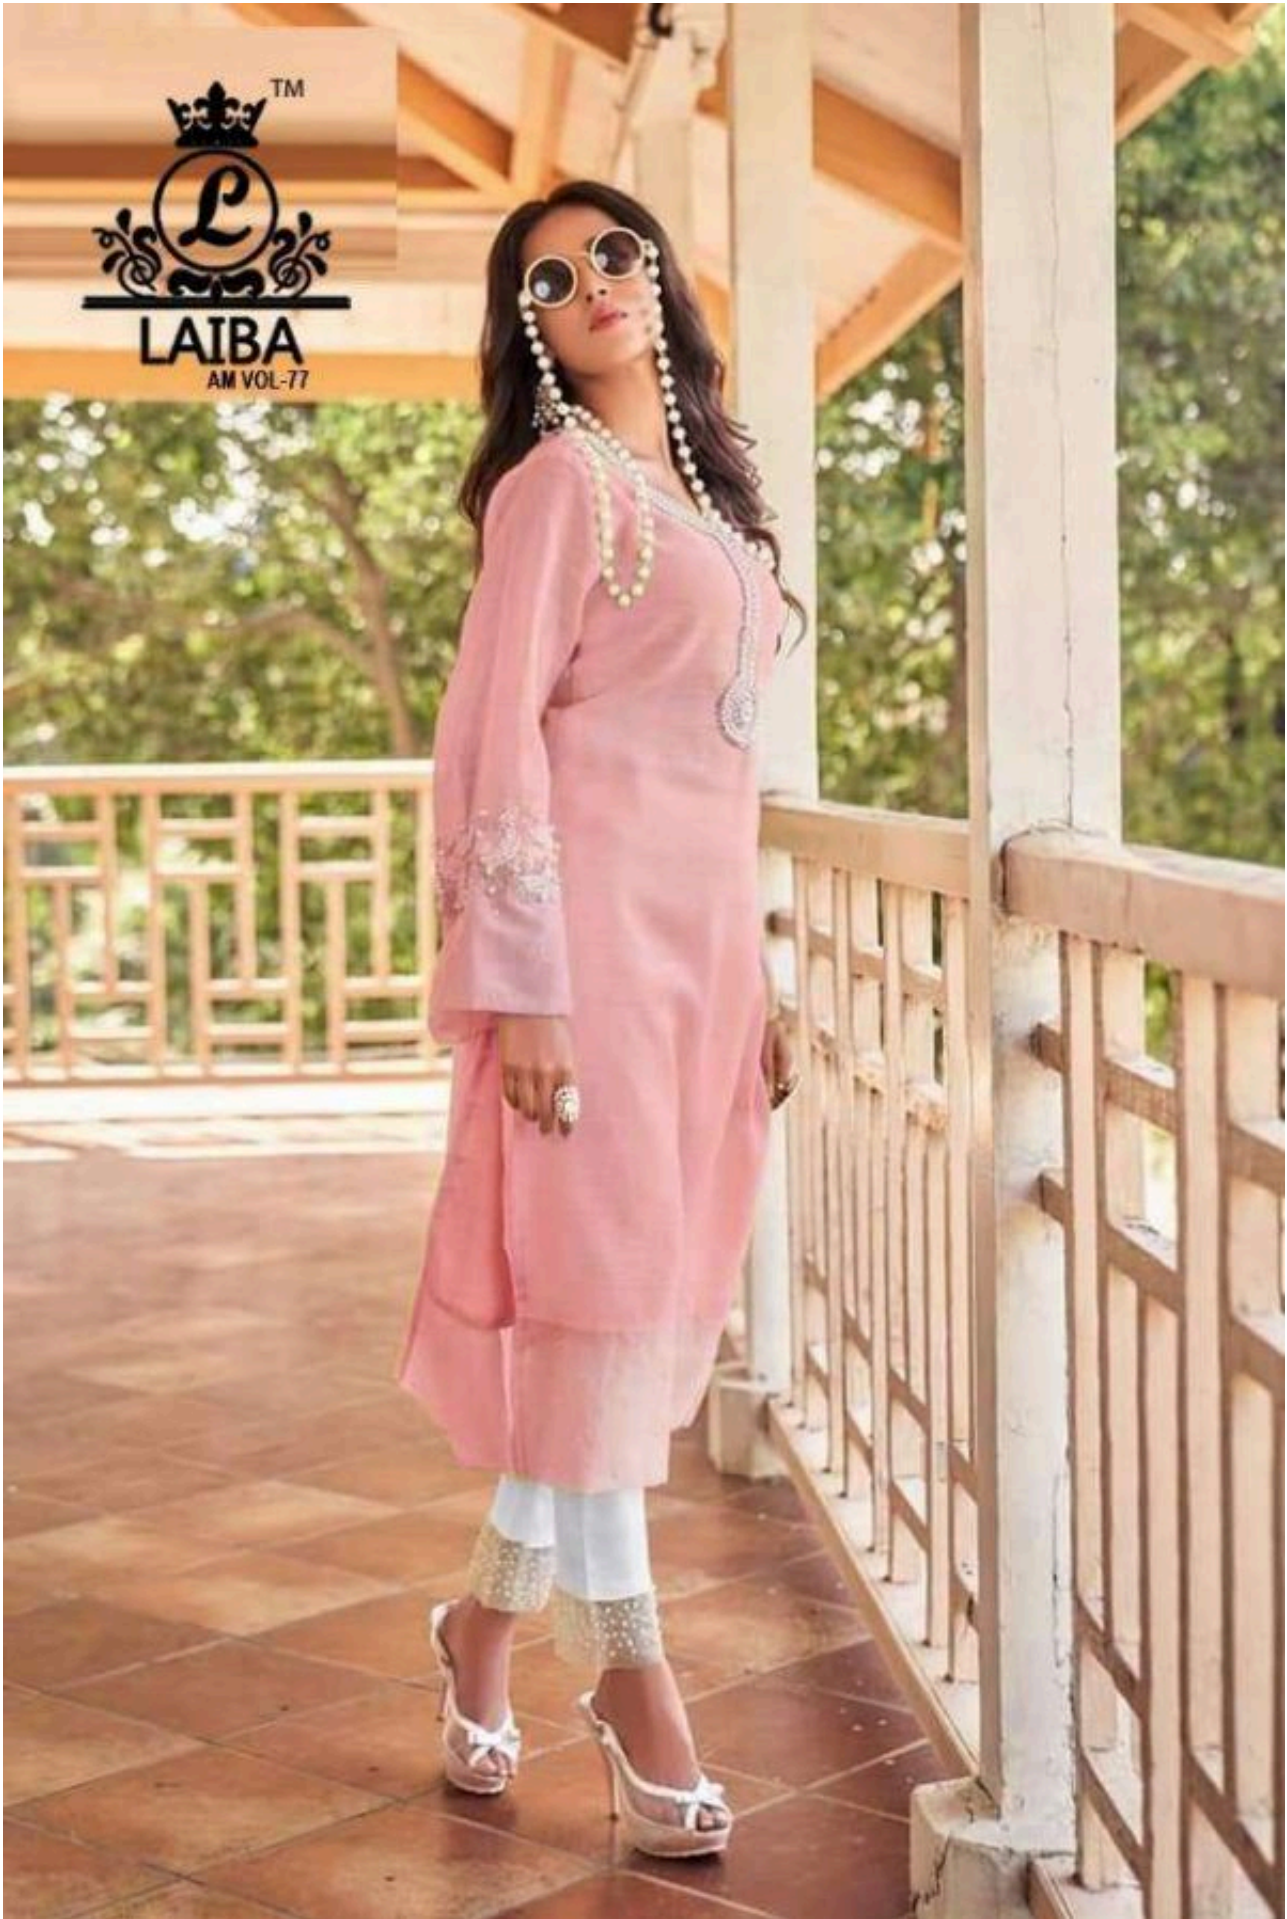

TM
L
LAIBA
AM VOL-77

TM
LAIBA
AM VOL-77

TM
L
LAIBA
AM VOL-77

TM
L
LAIBA
AM VOL-77

FABRICS DETAILS

KURTI:-PURE GEORGETTE

BOTTOM:-PURE COTTON SARTIN STREACHABLE

DUPATTA:- PURE NAZNEEN