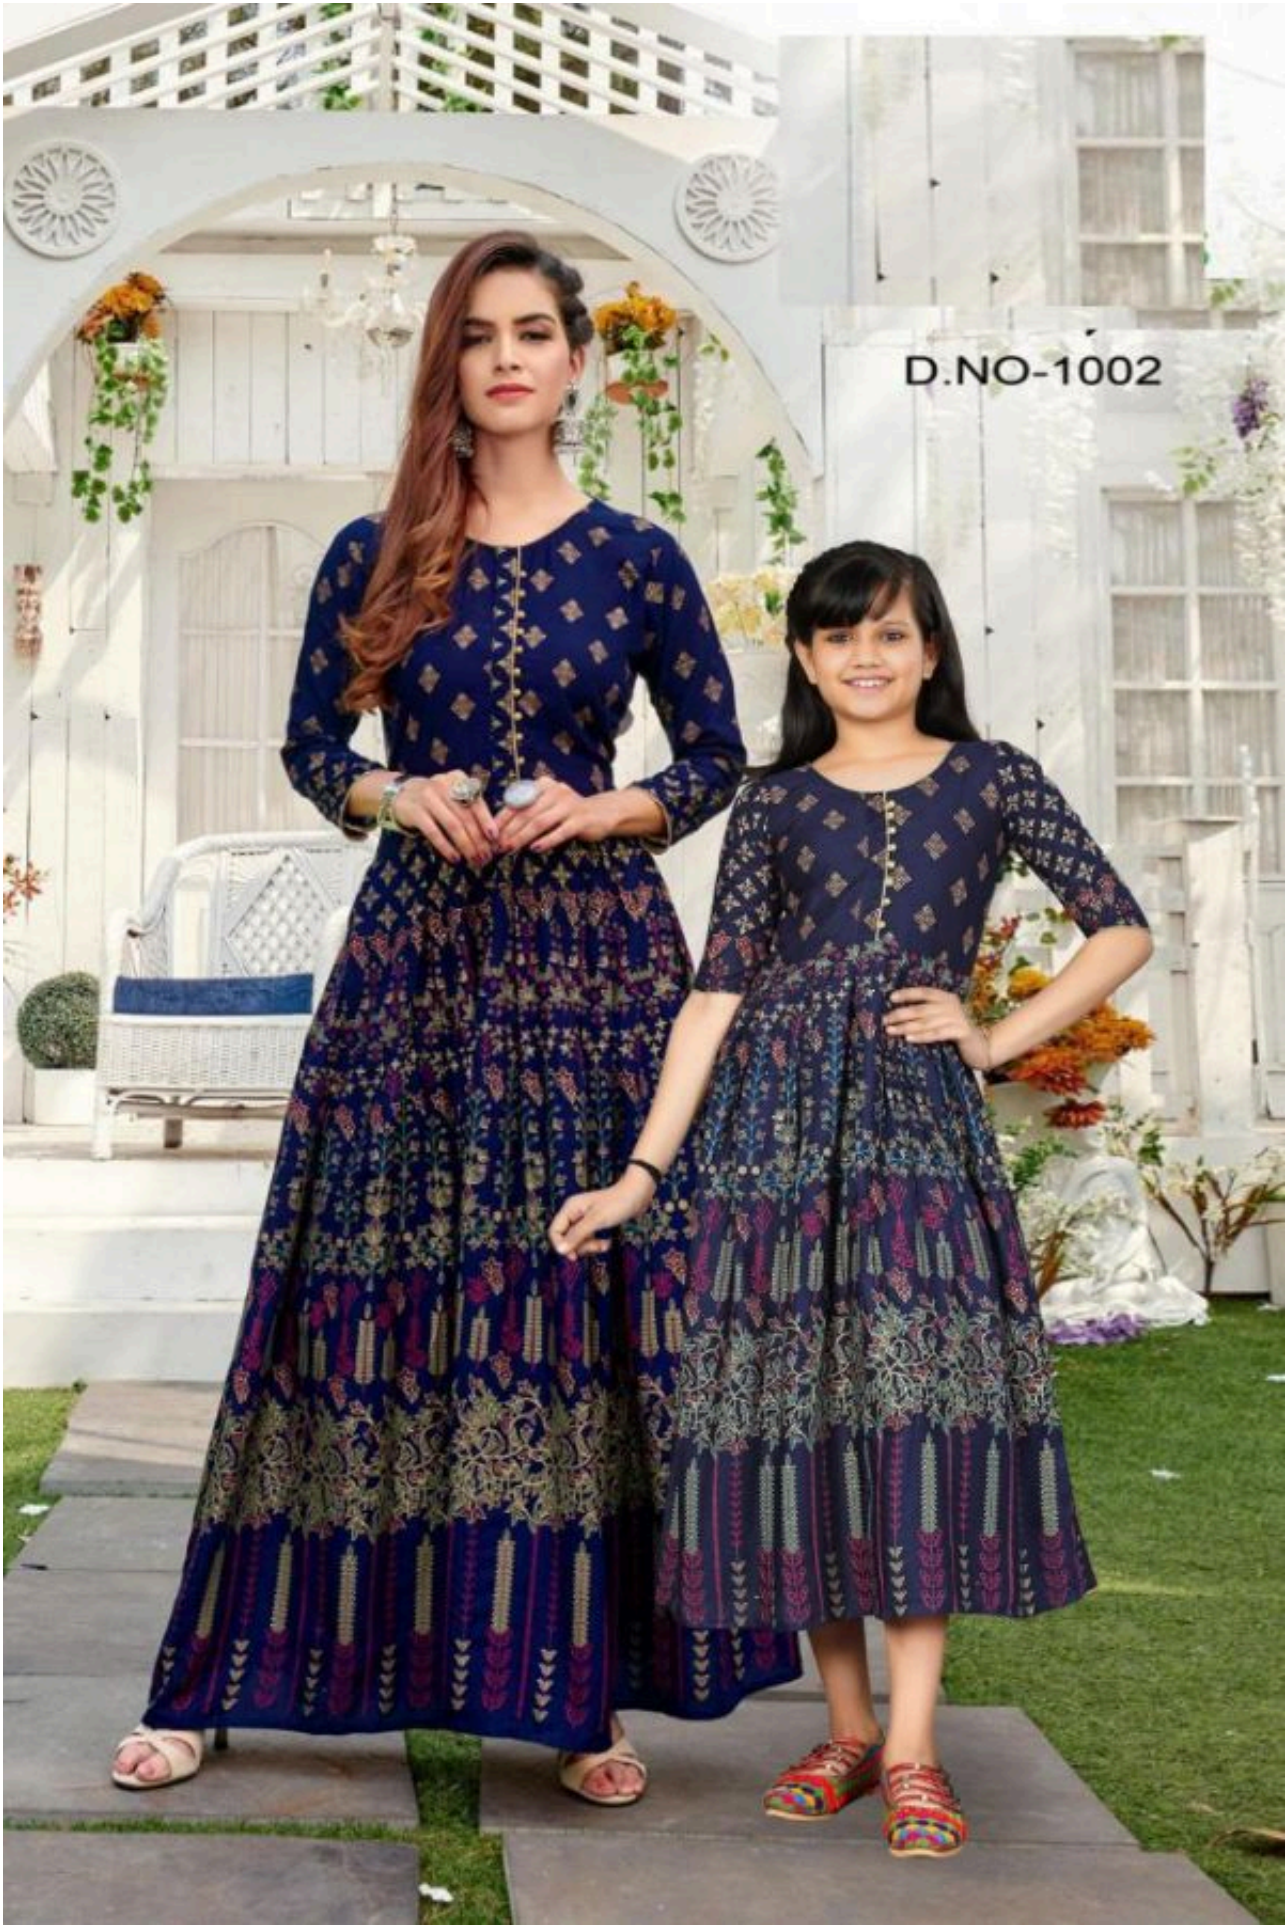

D.NO-1003

Size 30 & 34

1001

1002

Size L XL XXL 3XL

1003

1004

D.NO-1003

D.NO-1002

D.NO-1004

	SIZE CHART				(IN INCHES)
SIZE	CHEST	LENGTH	WAIST	HIPS	
30	29"	39"	27"	35"	
34	33"	45"	31"	38"	
L:40	40"	52"	38"	44"	
XL:42	42"	52"	40"	46"	
XXL:44	44"	52"	42"	48"	
3XL:46	46"	52"	44"	50"	