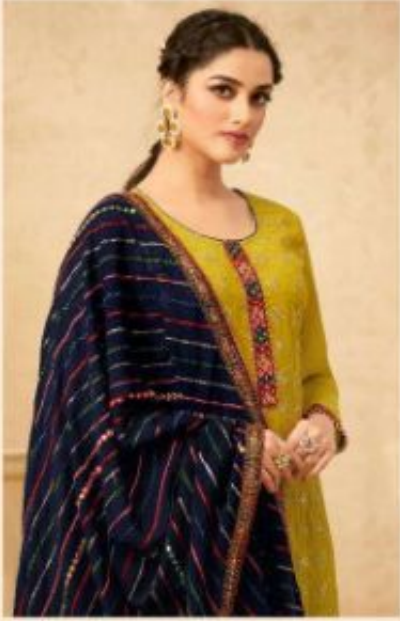

• GULKAYRA® •
DESIGNER

D.No-7206