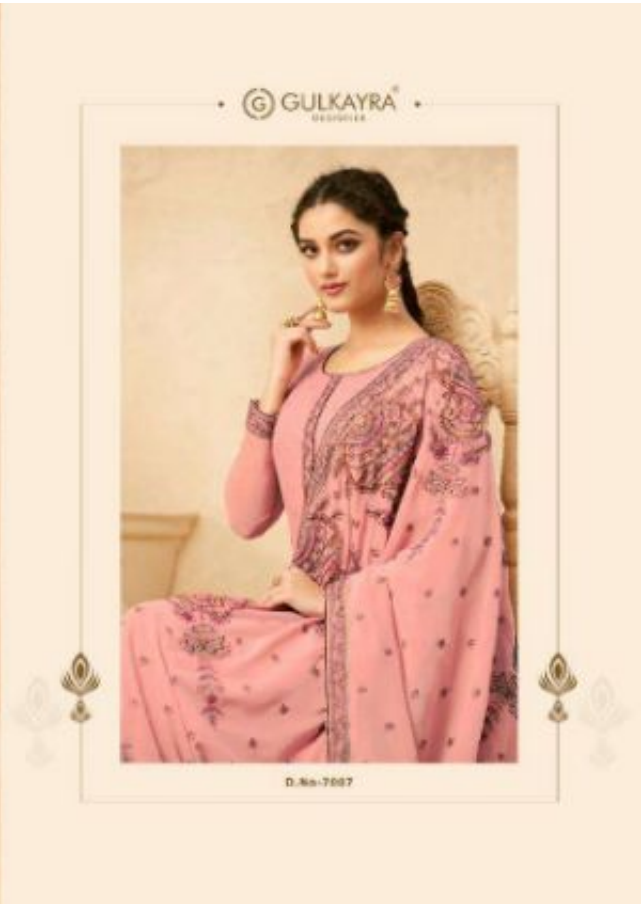

G GULKAYRA
DESIGNER

0.96-1200