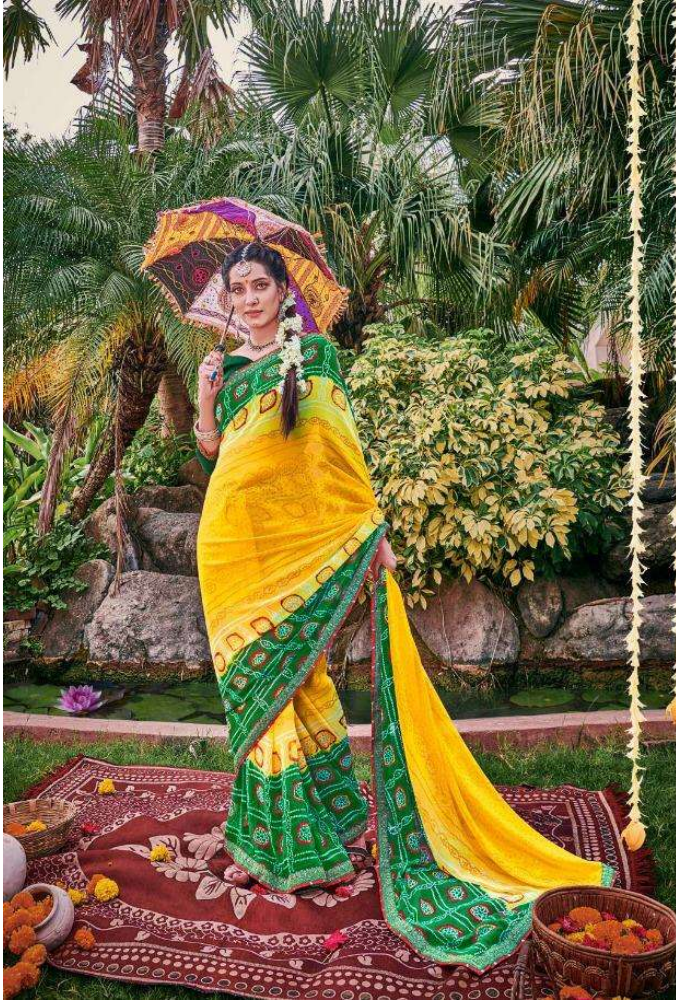

आर्या

She is the source
of strength.

D.No.1010