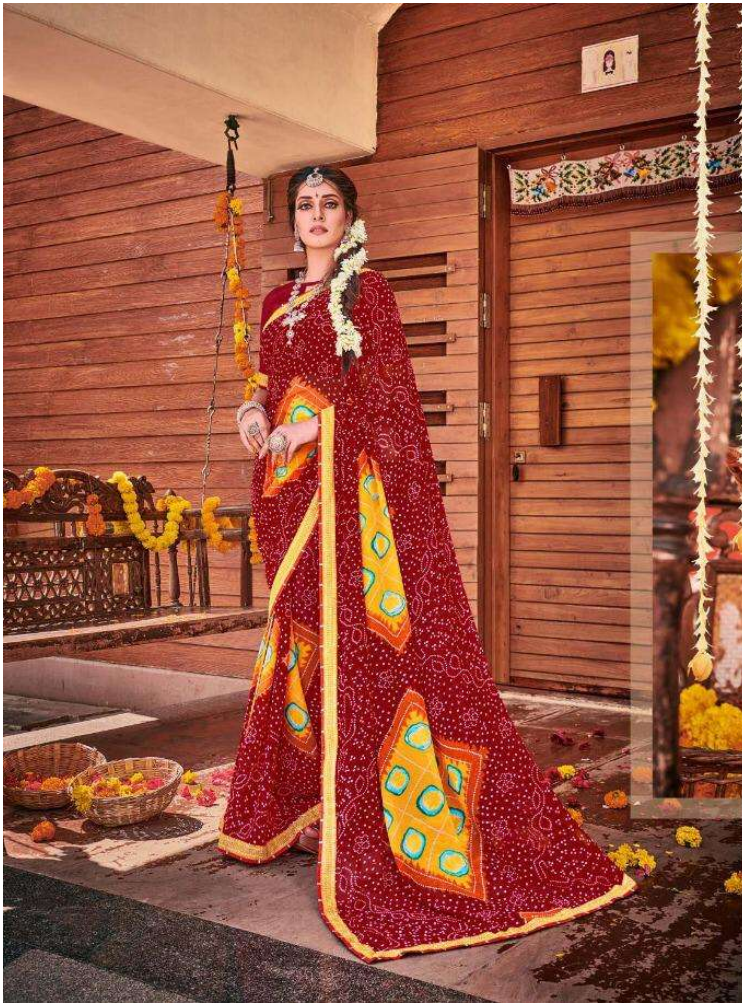

D.No.1011

श्री