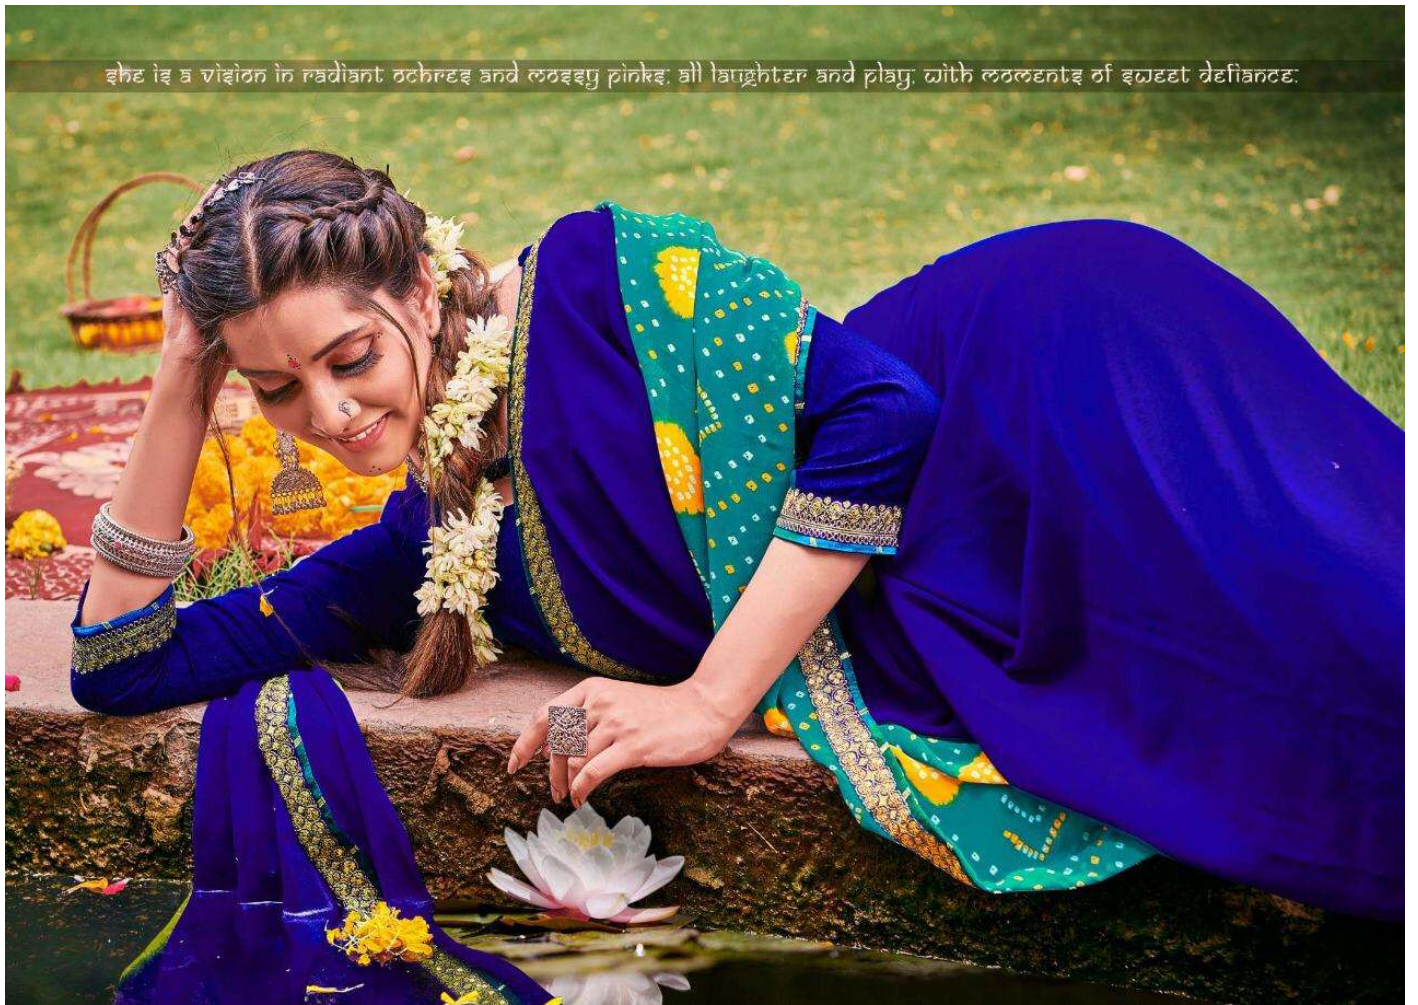

ALVEERA
ETHNIC ALLURE

BANDHEJ

ALVEERA
ETHNIC ALLURE

ਵਿੰਦਾ ਤੇ ਤੀ ਵੀਰਨ ਮਿ ਨਕੀਬਾਨੀ ਰਕੀਬਾਨੀ ਬਨੀ ਲਾਕਵੀ ਪੁਨਿਕਾ ਬੀ। ਬਾਬੀਨੀ ਬਨੀ ਪੁਨਿਕਾ

She is a vision in radiant ochre and luscious pink, all laughter and play, with a heart of sweet defiance.