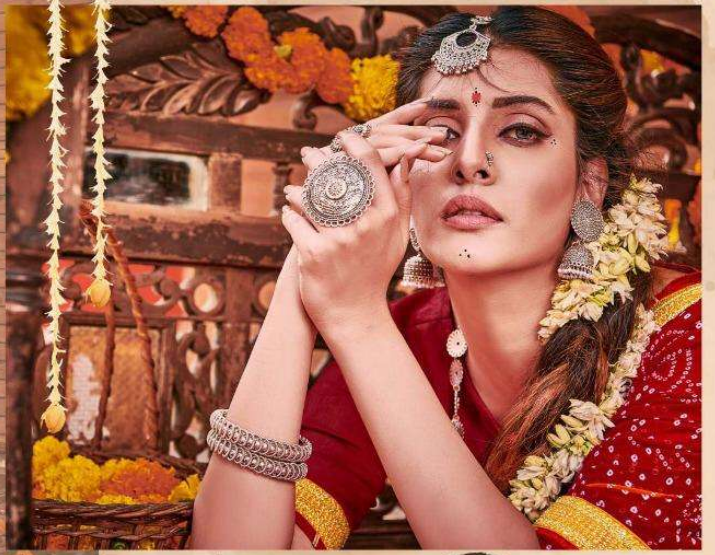

D.No.1011

श्री