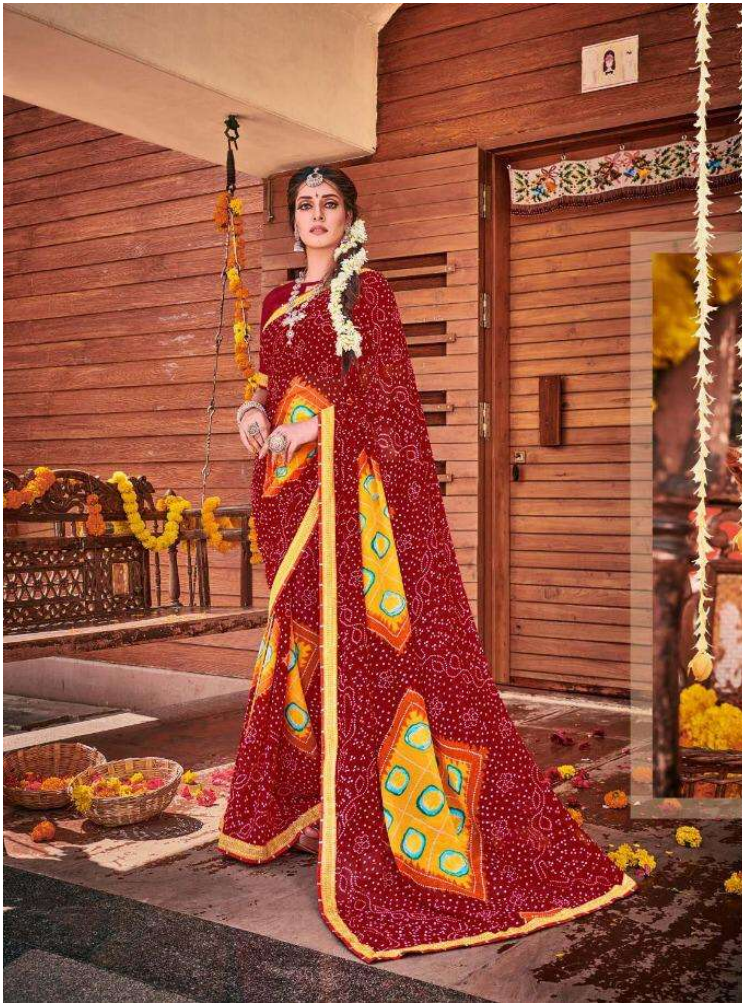

D.No.1011

श्री