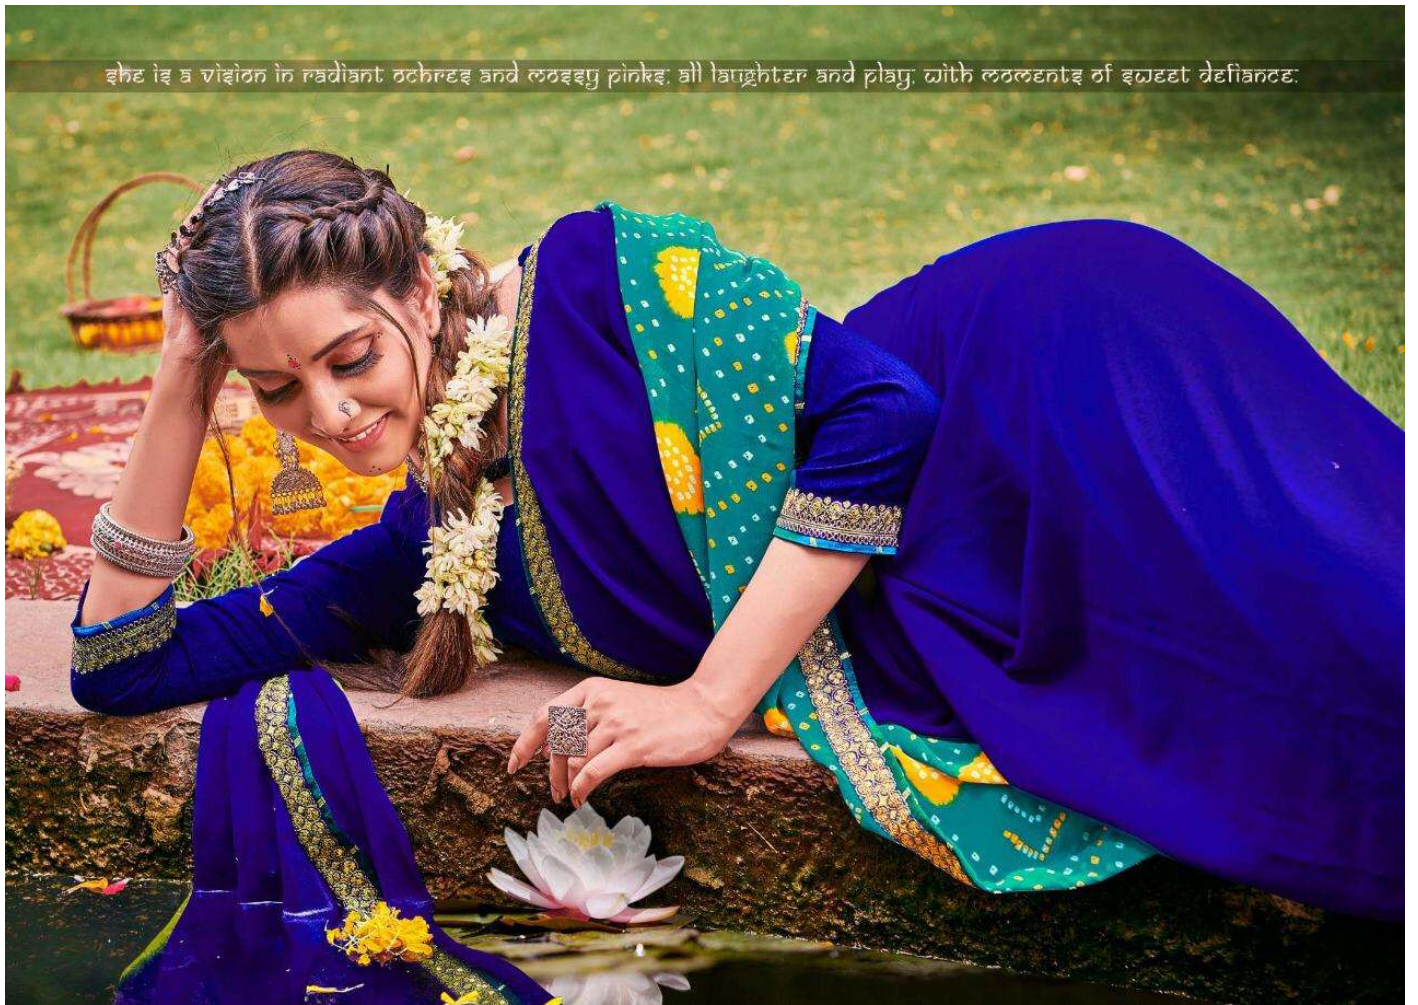

ALVEERA  
ETHNIC ALLURE

BANDHEJ

**ALVEERA**  
ETHNIC ALLURE

ਵਿੰਦਾ ਤੇ ਕੀ ਵੀਰਨ ਮਿ ਨਕੀਬਾਨਿ ਰਕੀਬਾਵ ਬਨੀ ਲਾਕਵਿਊ ਪਾਨਿਕਵ ਬੀ। ਬਾਬੁਨੀਵਾ ਬਨੀ ਪਾਕ

She is a vision in radiant ochre and luscious pink, all laughter and play, with a heart of sweet defiance.