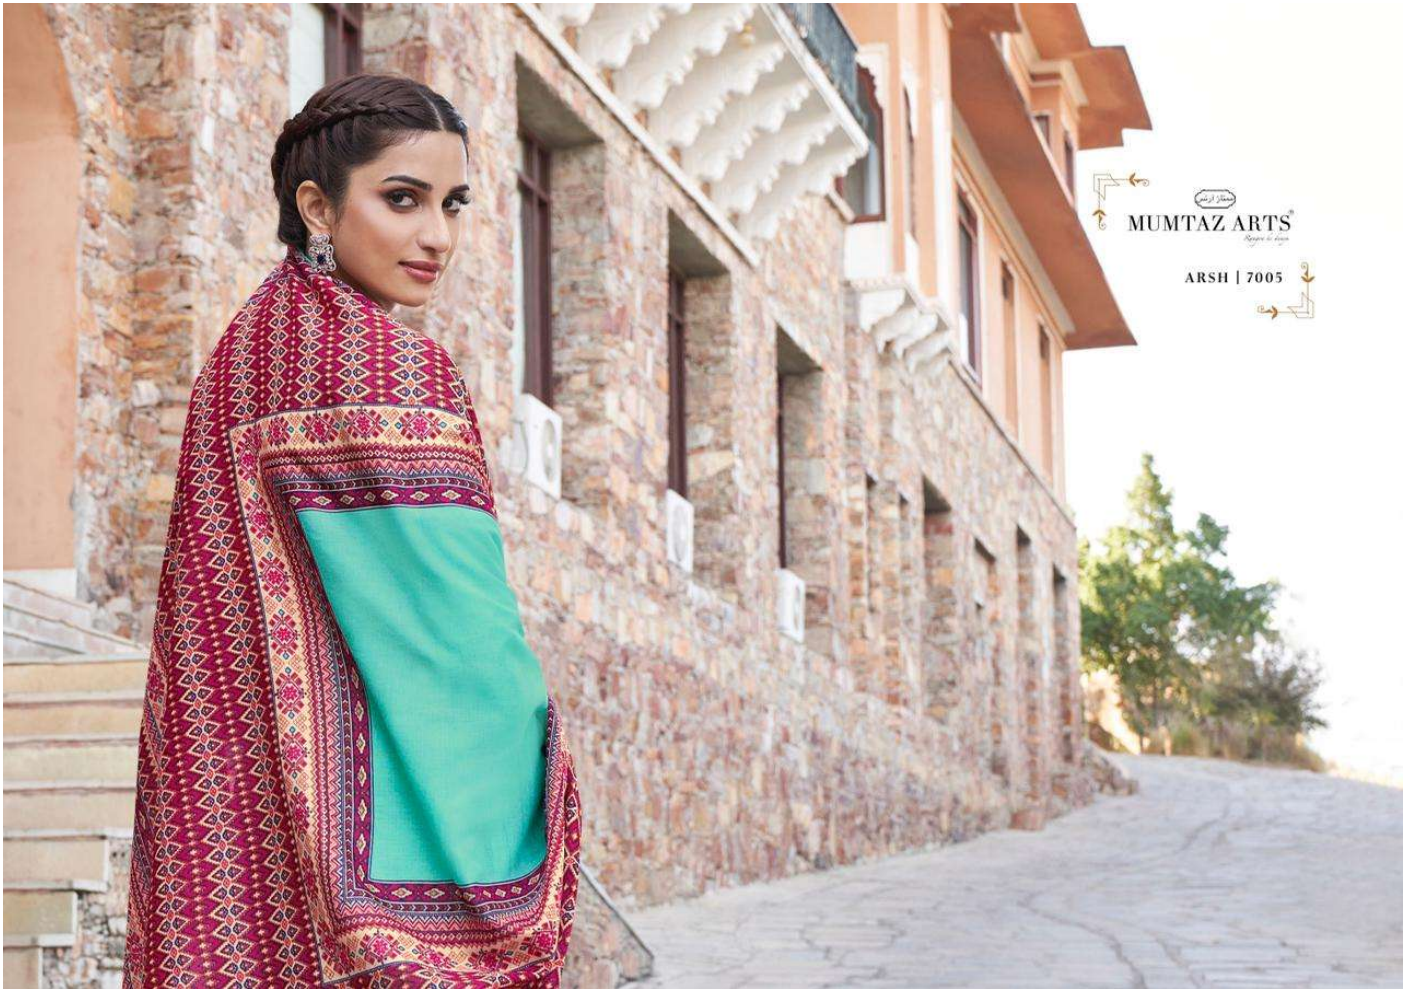

مصنوع في
MUMTAZ ARTS
Rajpuri ka Rang

ARSH | 7003

ممتاز آرٹس
MUMTAZ ARTS
اپنے دل سے
پاکستان

ARSH | 7004

ممتاز آرٹس

MUMTAZ ARTS

اپنی دنیا میں

ARSH | 7005