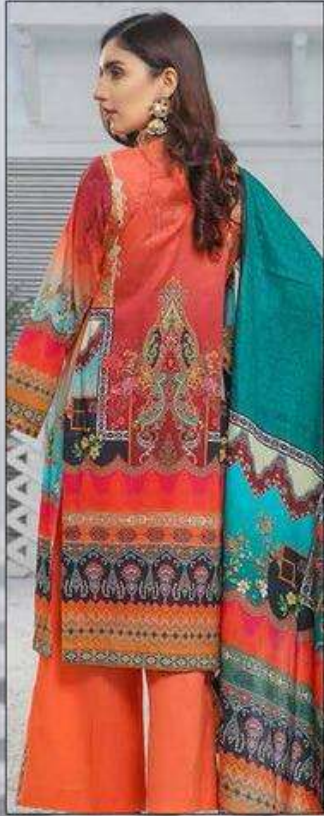

KEVALFAB

Alija.B
Vol-II
Heavy cotton

Aliya.B
Heavy cotton

D.no
11002
KF

Alia.B
Heavy cotton

D.no
11004
KF

Alia.S
Handpainted

D.no
11003
KF

Alija.B
Heavy cut

D.no
11005
KF

Alija.B
Heavy cotton

D.no
11006

KEVALFAB

Alija.B
Vol-II
Heavy cotton

D.NO.11001

D.NO.11002

Alija.B
Vol-II
Heavy cotton

DESIGN NO.	CATALOG NAME	DESCRIPTION	PRICE
A-B.11001	ALIJA-B	<u>TOP</u>	380/-
A-B.11002	ALIJA-B	DIGITAL PRINTED HEAVY COTTON TOP (2.50 M.T.R)	380/-
A-B.11003	ALIJA-B	<u>DUPATTA</u>	380/-
A-B.11004	ALIJA-B	DIGITAL PRINTED DUPATTA (2.25 M.T.R)	380/-
A-B.11005	ALIJA-B	<u>BOTTAM</u>	380/-
A-B.11006	ALIJA-B	PURE COTTON BOTTOM (2 M.T.R)	380/-