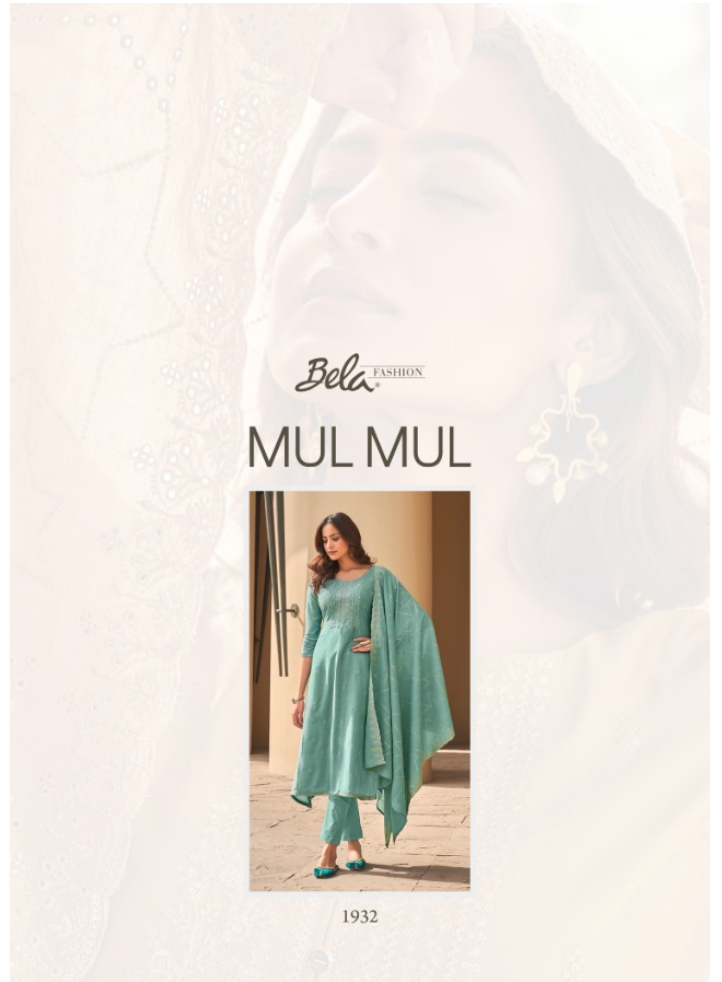

Bela FASHION
Ultimate in Fashion

MUL MUL

1929

1926

1930

Bela FASHION

1927

1928

Bela FASHION
Ultimate in Fashion

MUL MUL

1926

1927

1928

1929

1930

1931

Bela FASHION
MUL MUL

1932

1926

1927

1928

1929

1930

1931

1932

MUL MUL

Design Number	Catalouge Name	FABRIC DETAIL	PRICE
1926	MUL MUL	Top - Muslin Bottom - Superior Cotton Duppata - Pure Mal	1530/-
1927	MUL MUL	Top - Muslin Bottom - Superior Cotton Duppata - Pure Mal	1530/-
1928	MUL MUL	Top - Muslin Bottom - Superior Cotton Duppata - Pure Mal	1530/-
1929	MUL MUL	Top - Muslin Bottom - Superior Cotton Duppata - Pure Mal	1530/-
1930	MUL MUL	Top - Muslin Bottom - Superior Cotton Duppata - Pure Mal	1530/-
1931	MUL MUL	Top - Muslin Bottom - Superior Cotton Duppata - Pure Mal	1530/-
1932	MUL MUL	Top - Muslin Bottom - Superior Cotton Duppata - Pure Mal	1530/-