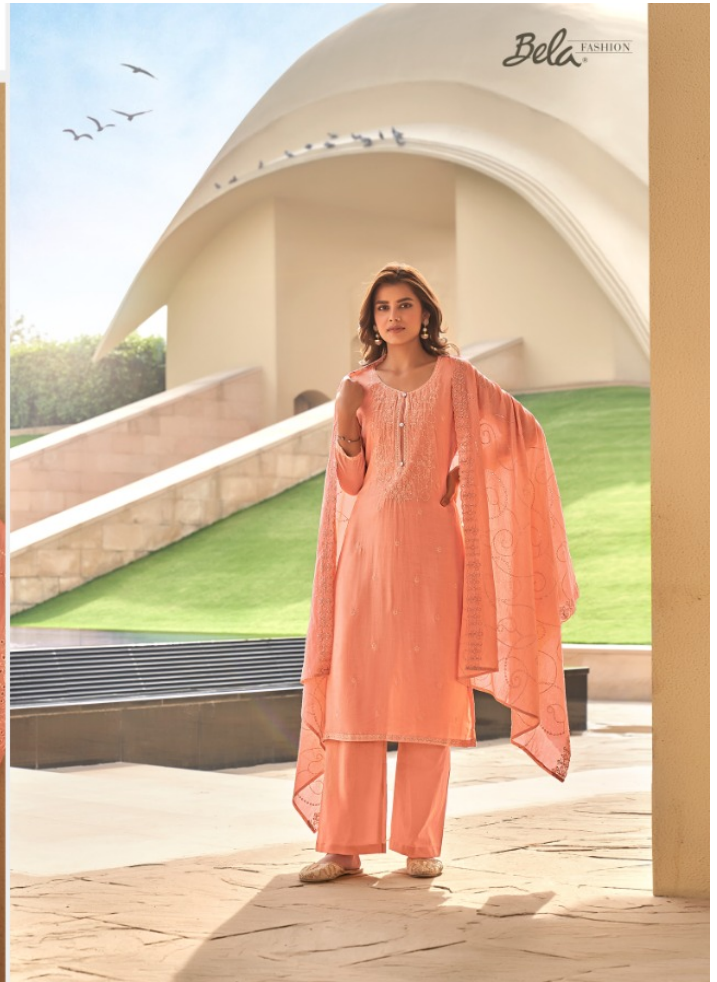

Bela FASHION
Ultimate in Fashion

MUL MUL

1929

1931

1926

1930

Bela FASHION

1927

1928

Bela FASHION
Ultimate in Fashion

MUL MUL

1926

1927

1928

1929

1930

1931

Bela FASHION

MUL MUL

1932

1926

1927

1928

1929

1930

1931

1932

MUL MUL

Design Number	Catalouge Name	FABRIC DETAIL	PRICE
1926	MUL MUL	Top - Muslin Bottom - Superior Cotton Duppata - Pure Mal	1530/-
1927	MUL MUL	Top - Muslin Bottom - Superior Cotton Duppata - Pure Mal	1530/-
1928	MUL MUL	Top - Muslin Bottom - Superior Cotton Duppata - Pure Mal	1530/-
1929	MUL MUL	Top - Muslin Bottom - Superior Cotton Duppata - Pure Mal	1530/-
1930	MUL MUL	Top - Muslin Bottom - Superior Cotton Duppata - Pure Mal	1530/-
1931	MUL MUL	Top - Muslin Bottom - Superior Cotton Duppata - Pure Mal	1530/-
1932	MUL MUL	Top - Muslin Bottom - Superior Cotton Duppata - Pure Mal	1530/-