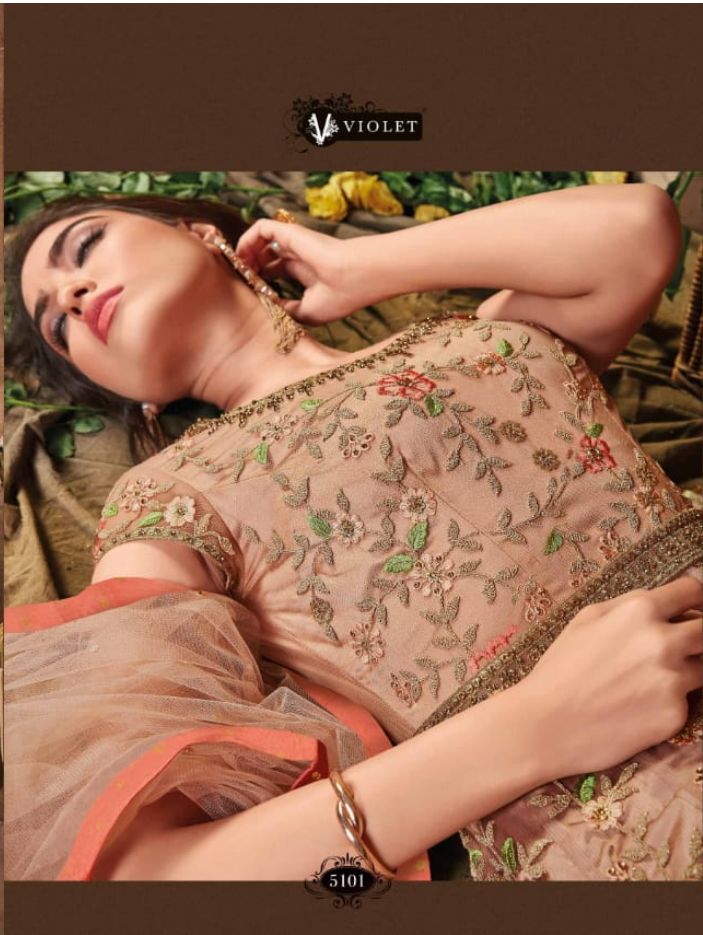

5106

VIOLET

5106

VIOLET

5102

5101

5102

5103

5104

5105

5106

5107

5108

5109

5107

VIOLET

5109

VIOLET

SWAGAT
NX

VIOLET

D.NO	TOP	INNER	BOTTOM	DUPATTA	RATE
5101	BUTTER FLY NET	SATIN	SATIN	BUTTER FLY NET	2495
5102	BUTTER FLY NET	SATIN	SATIN	BUTTER FLY NET	2270
5103	BUTTER FLY NET	SATIN	SATIN	BUTTER FLY NET	2370
5104	BUTTER FLY NET	BANGALORE SILK	BANGALORE SILK	BUTTER FLY NET	2470
5105	BUTTER FLY NET	SATIN	SATIN	BUTTER FLY NET	2270
5106	BUTTER FLY NET	SATIN	SATIN	BUTTER FLY NET	2470
5107	BUTTER FLY NET	SATIN	SATIN	BUTTER FLY NET	2495
5108	BUTTER FLY NET	SATIN	SATIN	BUTTER FLY NET	2270
5109	BUTTER FLY NET	SANTOON	BANGALORE SILK	BUTTER FLY NET	2370