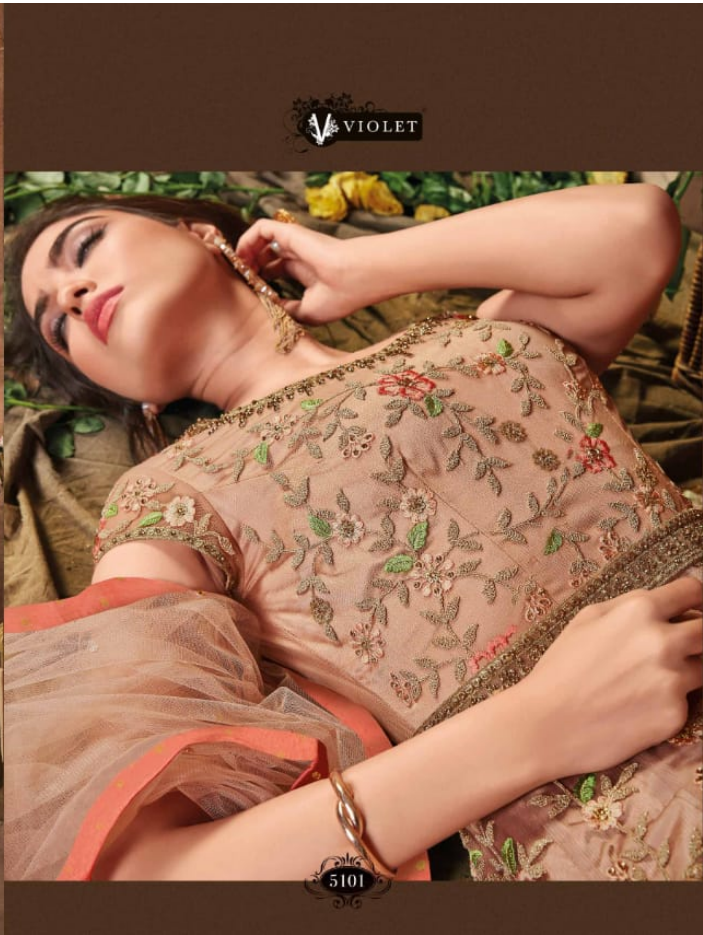

5106

VIOLET

5106

VIOLET

5102

5101

5102

5103

5104

5105

5106

5107

5108

5109

5107

VIOLET

5109

VIOLET

 **SWAGAT**  
NX

 **VIOLET**  
®

D.NO	TOP	INNER	BOTTOM	DUPATTA	RATE
5101	BUTTER FLY NET	SATIN	SATIN	BUTTER FLY NET	2495
5102	BUTTER FLY NET	SATIN	SATIN	BUTTER FLY NET	2270
5103	BUTTER FLY NET	SATIN	SATIN	BUTTER FLY NET	2370
5104	BUTTER FLY NET	BANGALORE SILK	BANGALORE SILK	BUTTER FLY NET	2470
5105	BUTTER FLY NET	SATIN	SATIN	BUTTER FLY NET	2270
5106	BUTTER FLY NET	SATIN	SATIN	BUTTER FLY NET	2470
5107	BUTTER FLY NET	SATIN	SATIN	BUTTER FLY NET	2495
5108	BUTTER FLY NET	SATIN	SATIN	BUTTER FLY NET	2270
5109	BUTTER FLY NET	SANTOON	BANGALORE SILK	BUTTER FLY NET	2370