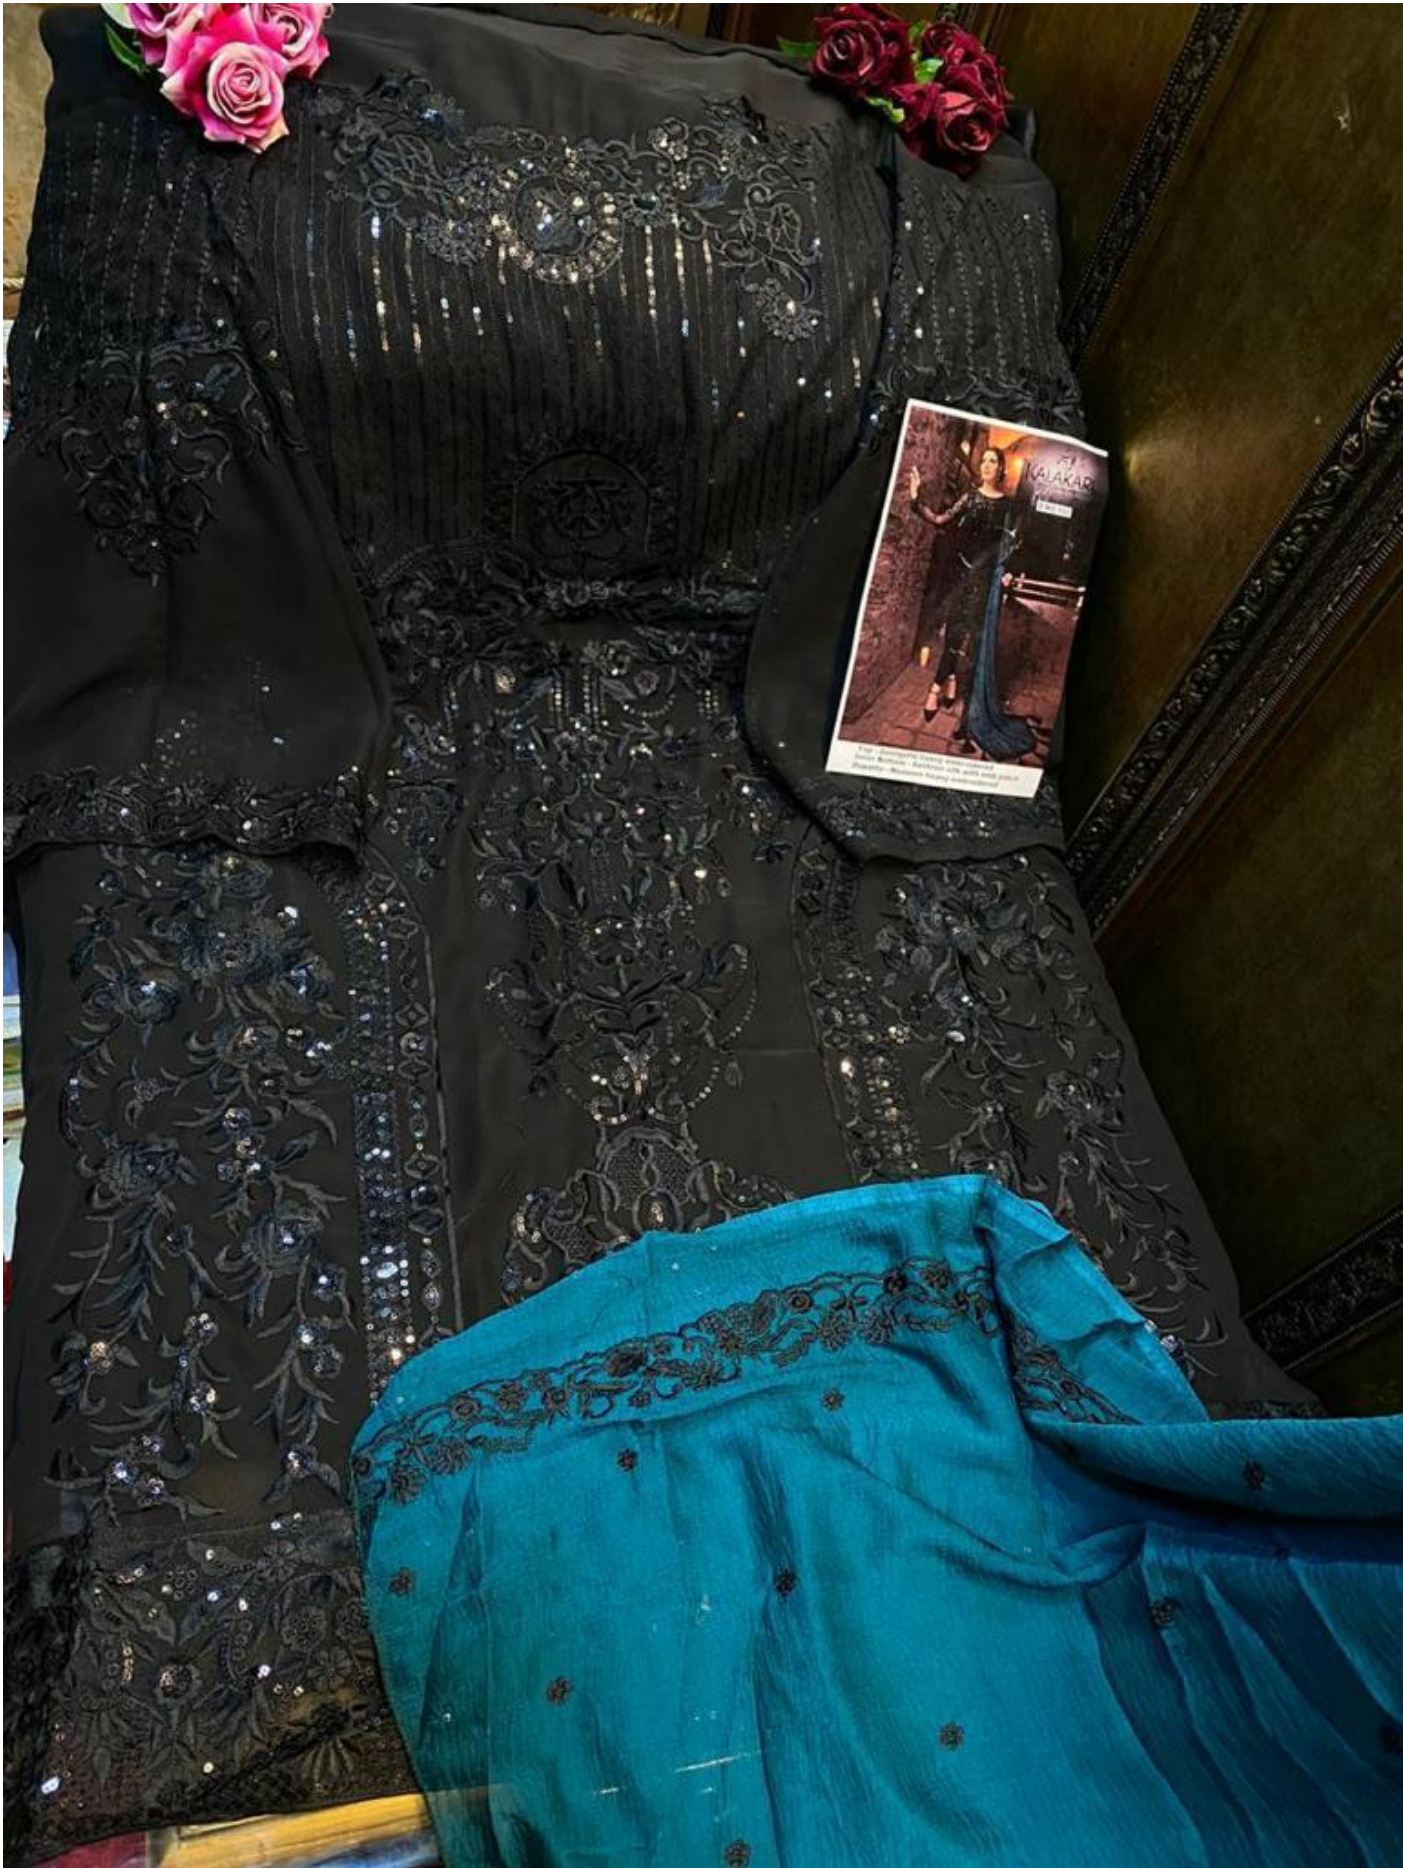

SERINE PREMIUM COLLECTION

D.NO - 101

Top - Butterfly net heavy embroidered
Inner Bottom - Santoon silk
Dupatta - Nazneen heavy embroidered

KALAKARI
QUALITY BEYOND EXPECTATION

D.NO.102-A

Top - Georgette heavy embroidered
Inner Bottom - Santoon silk with emb patch
Dupatta - Nazneen heavy embroidered

SERINE PREMIUM COLLECTION

D.NO - 101

Top - Butterfly net heavy embroidered
Inner Bottom - Santoon silk
Dupatta - Nazneen heavy embroidered