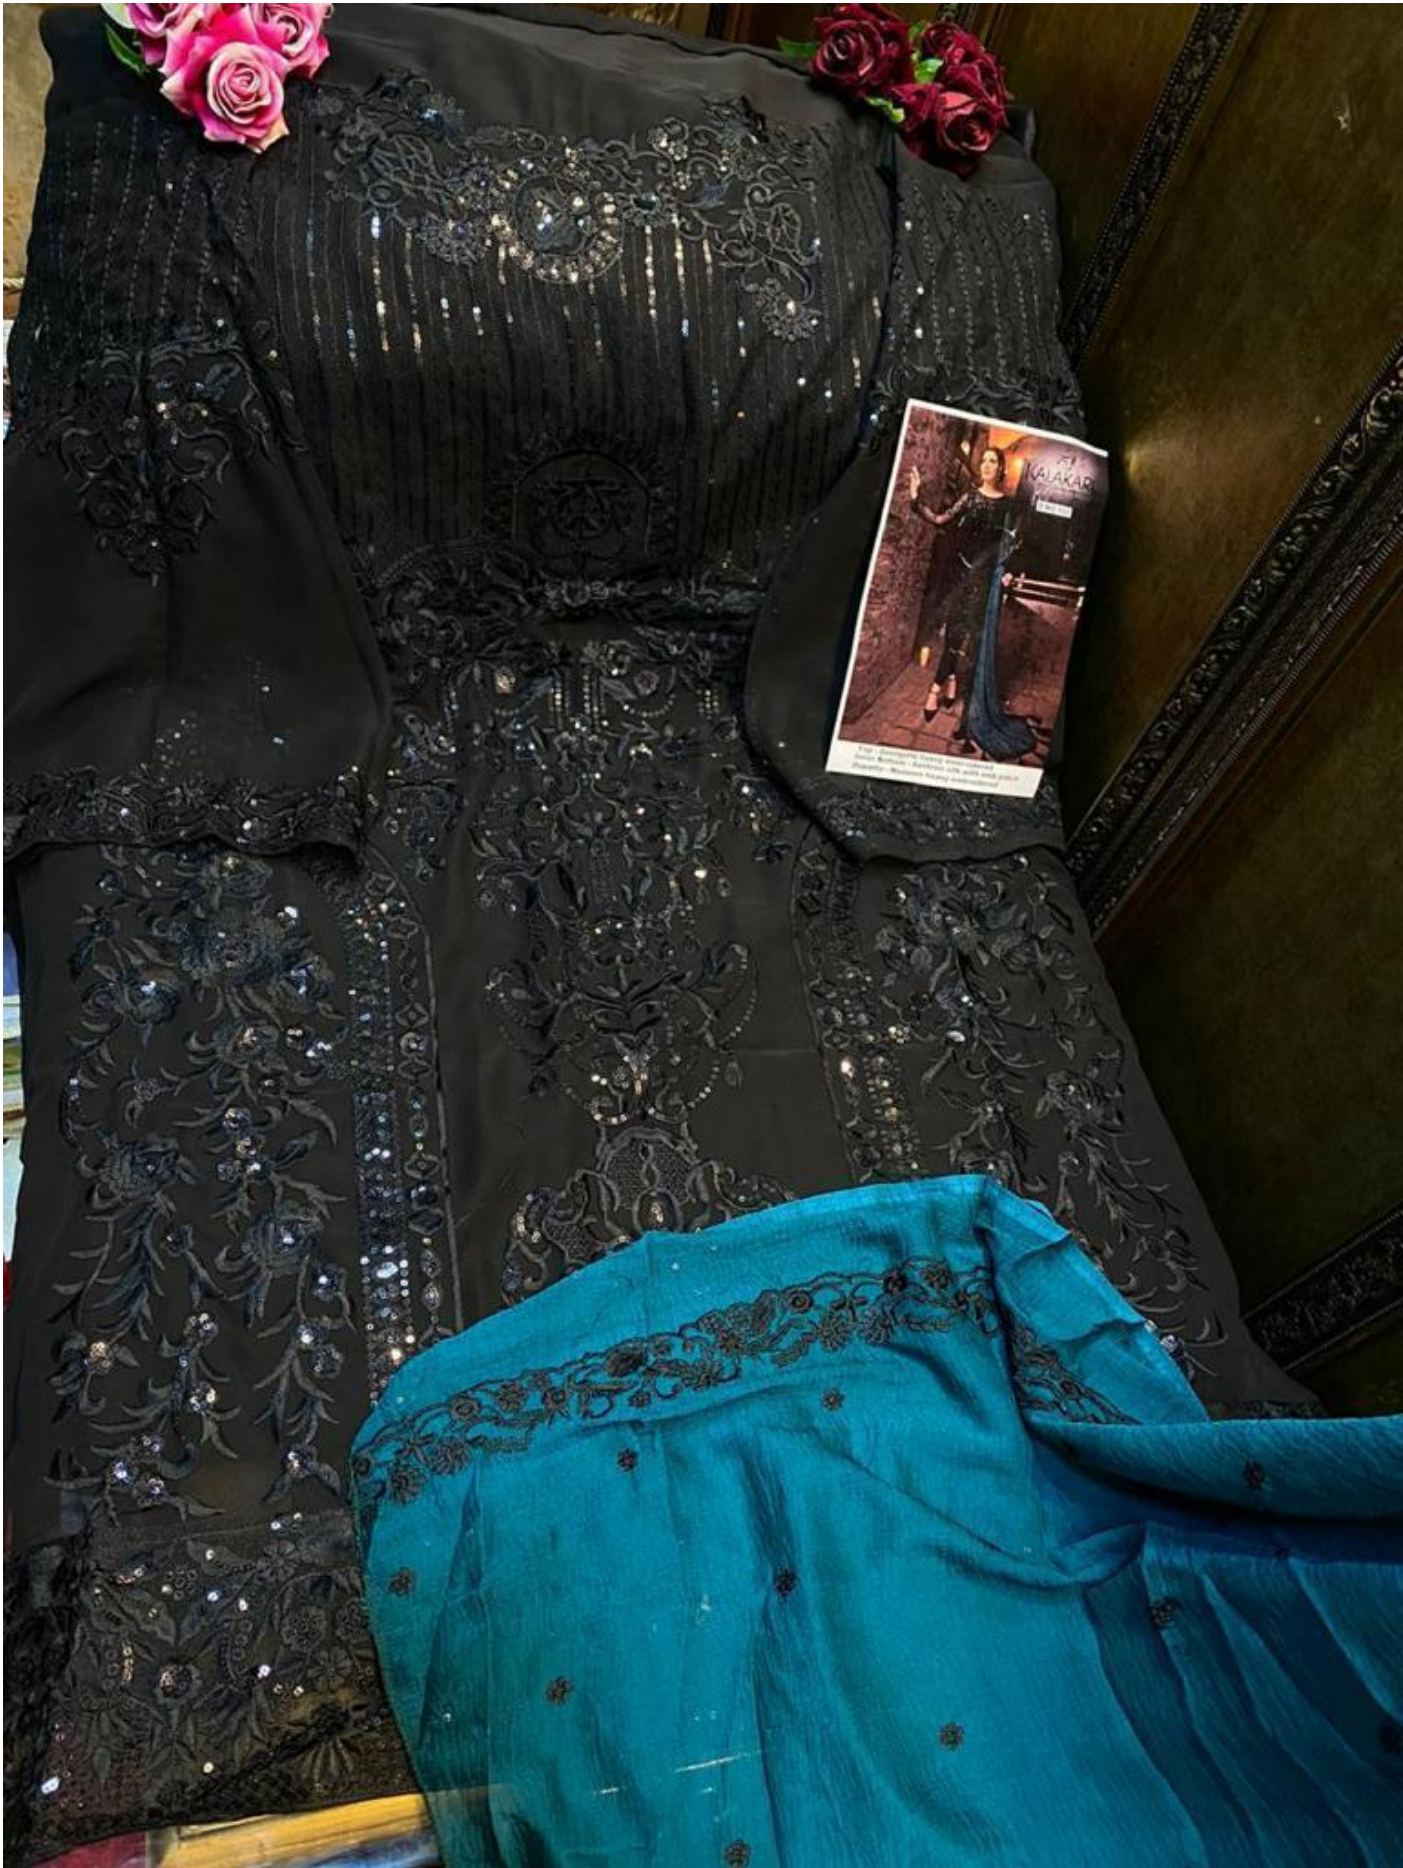

SERINE PREMIUM COLLECTION

D.NO - 101

Top - Butterfly net heavy embroidered
Inner Bottom - Santoon silk
Dupatta - Nazneen heavy embroidered

Top - Georgette heavy embroidered
Inner Bottom - Santoon silk with emb patch
Dupatta - Nazneen heavy embroidered

SERINE PREMIUM COLLECTION

D.NO - 101

Top - Butterfly net heavy embroidered
Inner Bottom - Santoon silk
Dupatta - Nazneen heavy embroidered