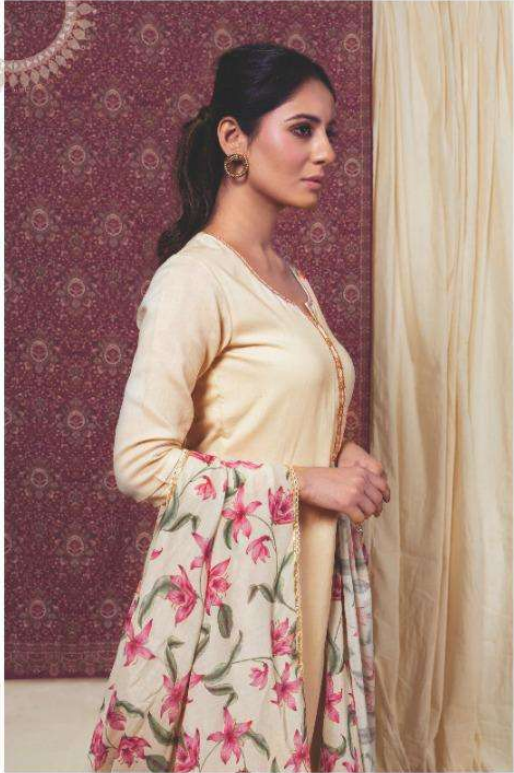

ANANYA

Ganga®

ANANYA

Ganga®

C0650

Ganga®

Ganga®

C0651

C0652

Ganga®

C0653

Ganga®

C0654

Ganga®

|                 |   |
|-----------------|---|
| PRODUCT NAME    | <b>ANAYA</b>  |
| D.NO.           | C0650 TO C0655  |
| DESCRIPTION     | <p><b>TOP</b><br/>PREMIUM COTTON PATTERN SOLID WITH EMBROIDERY</p> <p><b>BOTTOM</b><br/>COTTON SOLID</p> <p><b>DUPATTA</b><br/>FINEST MAL PRINTED WITH COTTON &amp; GOTA LACE</p> |
| HSN CODE        | <b>520831</b>   |
| WHOLESALE PRICE | <b>1235/- EACH+GST(EXTRA)</b>   |