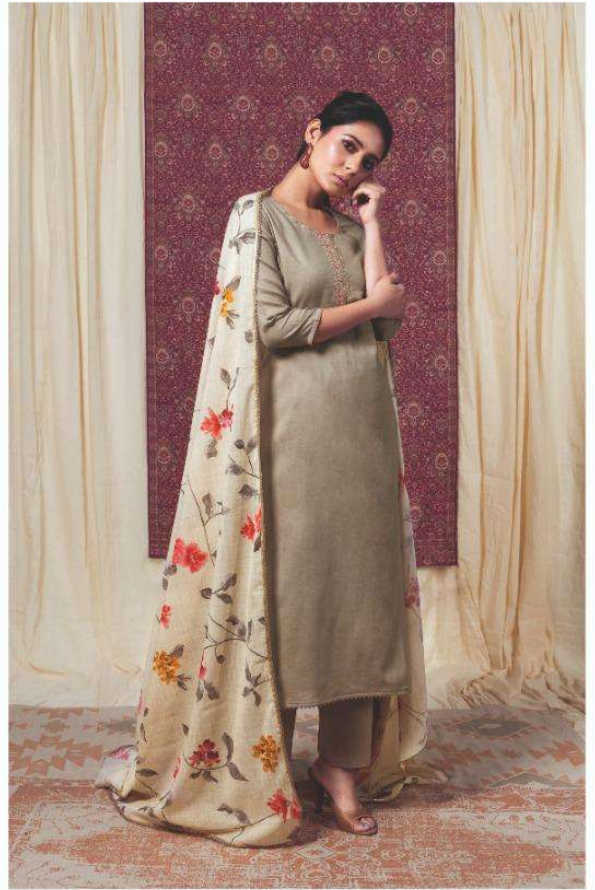

ANANYA

Ganga®

ANANYA

Ganga®

C0650

Ganga®

Ganga®

C0651

C0652

Ganga®

C0653

Ganga®

C0654

Ganga®

|                 |   |
|-----------------|---|
| PRODUCT NAME    | <b>ANAYA</b>  |
| D.NO.           | C0650 TO C0655  |
| DESCRIPTION     | <p><b>TOP</b><br/>PREMIUM COTTON PATTERN SOLID WITH EMBROIDERY</p> <p><b>BOTTOM</b><br/>COTTON SOLID</p> <p><b>DUPATTA</b><br/>FINEST MAL PRINTED WITH COTTON &amp; GOTA LACE</p> |
| HSN CODE        | <b>520831</b>   |
| WHOLESALE PRICE | <b>1235/- EACH+GST(EXTRA)</b>   |