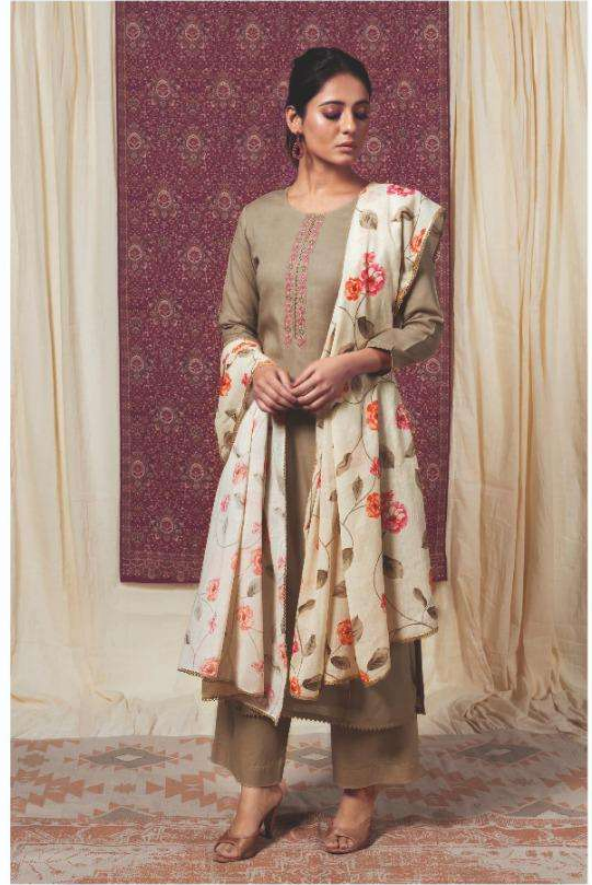

ANANYA

Ganga®

ANANYA

Ganga®

C0650

Ganga®

Ganga®

C0651

C0652

Ganga®

C0653

Ganga®

C0654

Ganga®

|                 |   |
|-----------------|---|
| PRODUCT NAME    | <b>ANAYA</b>  |
| D.NO.           | C0650 TO C0655  |
| DESCRIPTION     | <p><b>TOP</b><br/>PREMIUM COTTON PATTERN SOLID WITH EMBROIDERY</p> <p><b>BOTTOM</b><br/>COTTON SOLID</p> <p><b>DUPATTA</b><br/>FINEST MAL PRINTED WITH COTTON &amp; GOTA LACE</p> |
| HSN CODE        | <b>520831</b>   |
| WHOLESALE PRICE | <b>1235/- EACH+GST(EXTRA)</b>   |