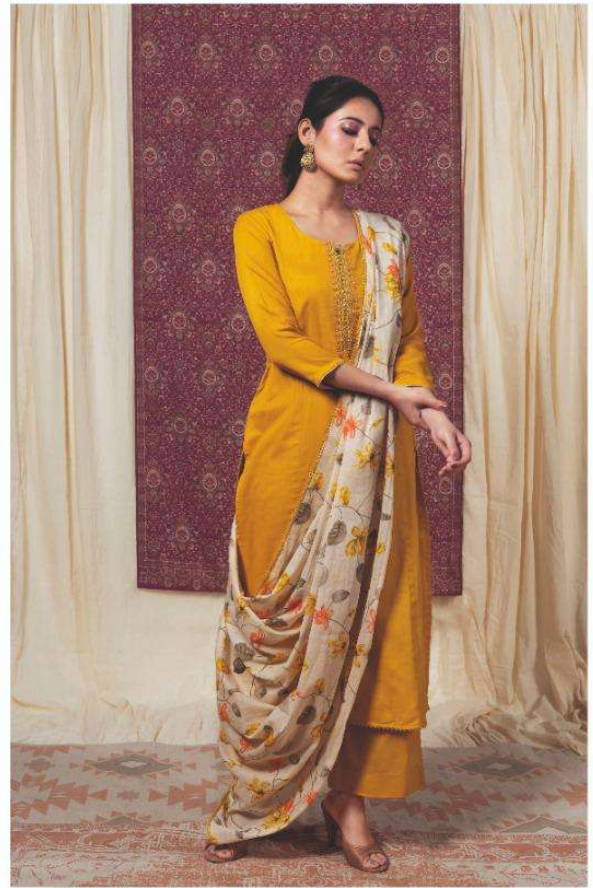

C0652

Ganga®

C0653

Ganga®

C0654

Ganga®

|                 |   |
|-----------------|---|
| PRODUCT NAME    | <b>ANAYA</b>  |
| D.NO.           | C0650 TO C0655  |
| DESCRIPTION     | <p><b>TOP</b><br/>PREMIUM COTTON PATTERN SOLID WITH EMBROIDERY</p> <p><b>BOTTOM</b><br/>COTTON SOLID</p> <p><b>DUPATTA</b><br/>FINEST MAL PRINTED WITH COTTON &amp; GOTA LACE</p> |
| HSN CODE        | <b>520831</b>   |
| WHOLESALE PRICE | <b>1235/- EACH+GST(EXTRA)</b>   |