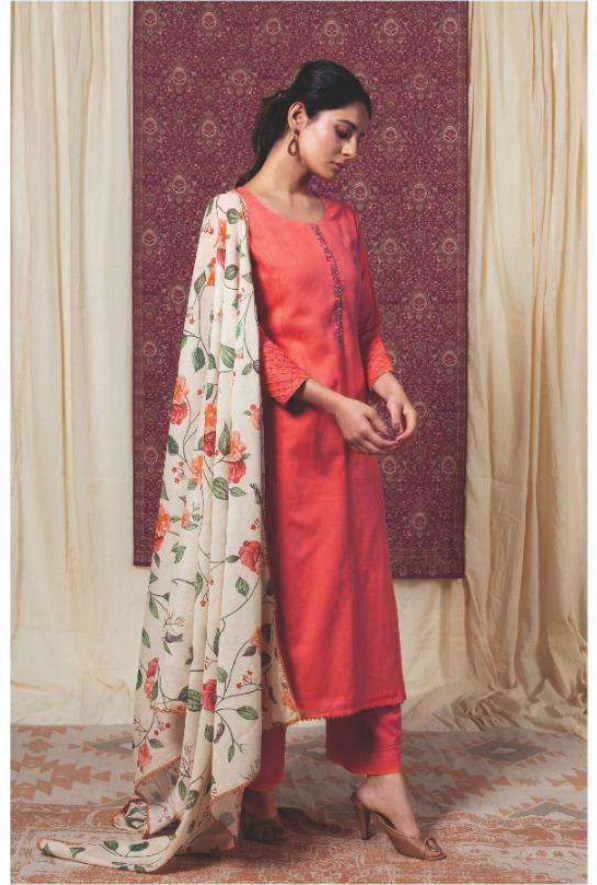

ANANYA

Ganga®

ANANYA

Ganga®

C0650

Ganga®

Ganga®

C0651

C0652

Ganga®

C0653

Ganga®

C0654

Ganga®

|                 |   |
|-----------------|---|
| PRODUCT NAME    | <b>ANAYA</b>  |
| D.NO.           | C0650 TO C0655  |
| DESCRIPTION     | <p><b>TOP</b><br/>PREMIUM COTTON PATTERN SOLID WITH EMBROIDERY</p> <p><b>BOTTOM</b><br/>COTTON SOLID</p> <p><b>DUPATTA</b><br/>FINEST MAL PRINTED WITH COTTON &amp; GOTA LACE</p> |
| HSN CODE        | <b>520831</b>   |
| WHOLESALE PRICE | <b>1235/- EACH+GST(EXTRA)</b>   |