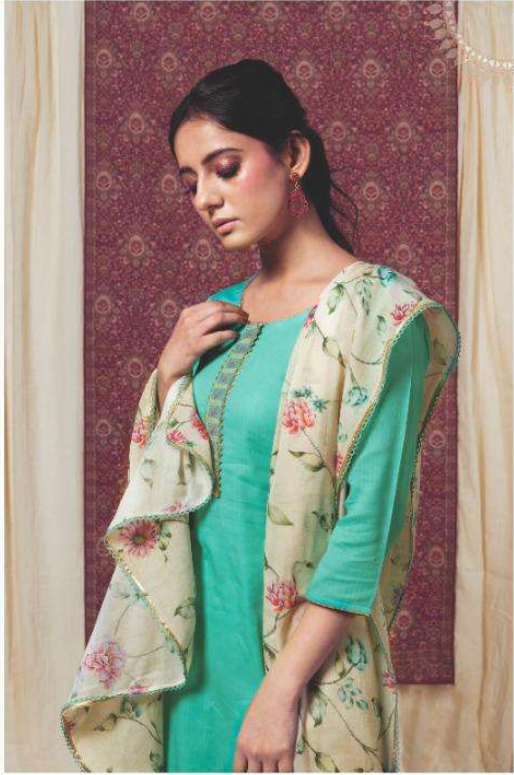

C0652

Ganga®

C0653

Ganga®

C0654

Ganga®

|                 |   |
|-----------------|---|
| PRODUCT NAME    | <b>ANAYA</b>  |
| D.NO.           | C0650 TO C0655  |
| DESCRIPTION     | <p><b>TOP</b><br/>PREMIUM COTTON PATTERN SOLID WITH EMBROIDERY</p> <p><b>BOTTOM</b><br/>COTTON SOLID</p> <p><b>DUPATTA</b><br/>FINEST MAL PRINTED WITH COTTON &amp; GOTA LACE</p> |
| HSN CODE        | <b>520831</b>   |
| WHOLESALE PRICE | <b>1235/- EACH+GST(EXTRA)</b>   |