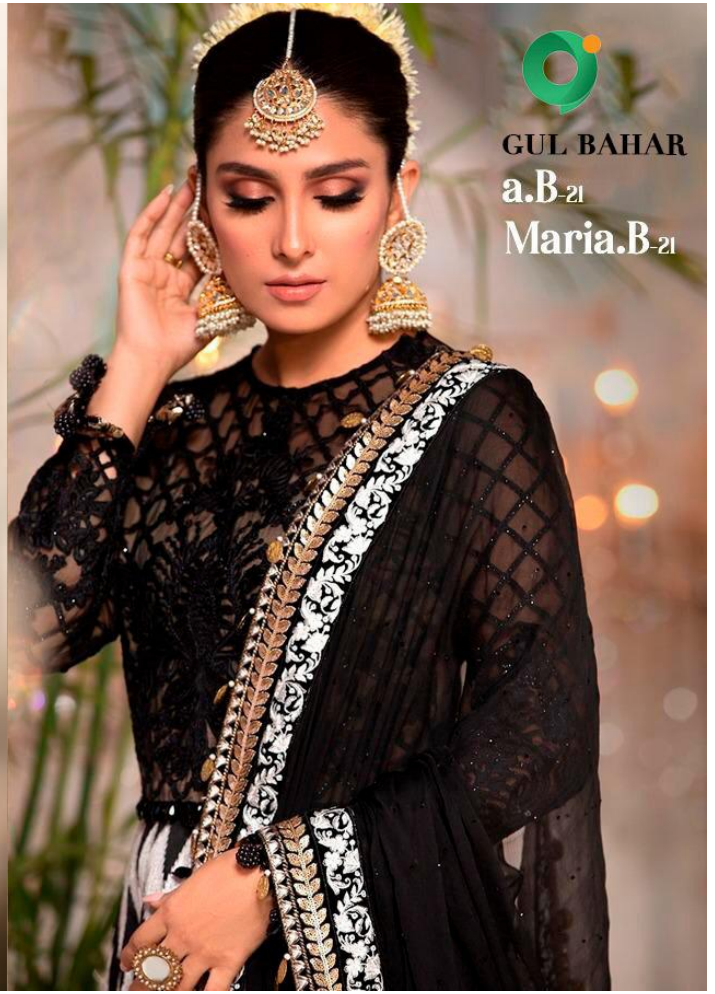

GUL BAHAR

Complimentary copy not for sale

GUL BAHAR

a.B-21

Maria.B-21

GUL BAHAR

Maria.B-21

FABRIC: M-1014

Top : Georgette+ Nett

Inner: Santoon

Dupatta: Nett Dupatta

GUL BAHAR

Maria.B-21

FABRIC: M-1015

Top : Georgette+ Nett

Inner: Santoon

M-1016

GUL BAHAR

Maria.B-21

GUL BAHAR

Maria.B-21

FABRIC: M-1016

Top : Georgette+ Nett

Inner: Santoon