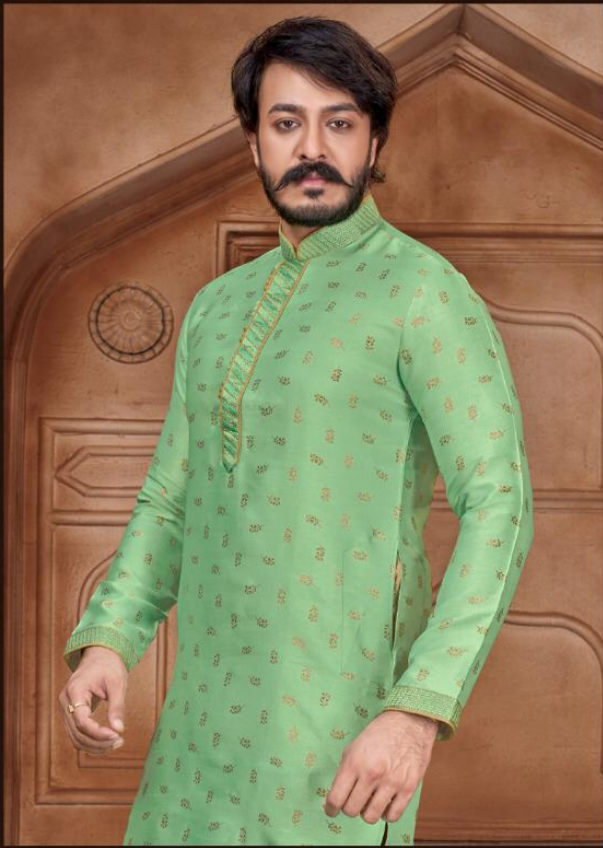

Outlook

D NO: 22003