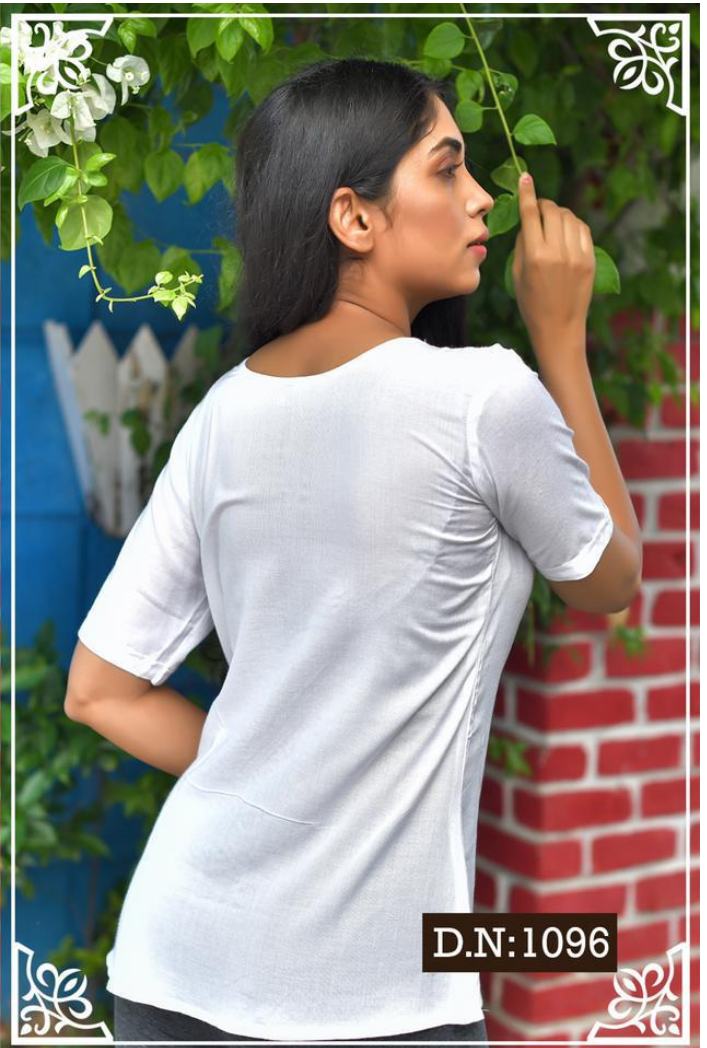

D.N:1098

VOL - 72

PEAFOWL VOL-72 TOP					
SKU	FABRIC	COLOUR	SIZE	STYLE	PRICE
	TOP	TOP			
1091	RAYON	BOTTAL GREEN	(M=38) (L=40) (XL=42)	WESTERN TOP	279/+5%GST
1092	RAYON	PEACH	(M=38) (L=40) (XL=42)	WESTERN TOP	279/+5%GST
1093	RAYON	PISTA	(M=38) (L=40) (XL=42)	WESTERN TOP	279/+5%GST
1094	RAYON	MAROON	(M=38) (L=40) (XL=42)	WESTERN TOP	279/+5%GST
1095	RAYON	NAVY BLUE	(M=38) (L=40) (XL=42)	WESTERN TOP	279/+5%GST
1096	RAYON	WHITE	(M=38) (L=40) (XL=42)	WESTERN TOP	279/+5%GST
1097	RAYON	GRAY	(M=38) (L=40) (XL=42)	WESTERN TOP	279/+5%GST
1098	RAYON	RAMA	(M=38) (L=40) (XL=42)	WESTERN TOP	279/+5%GST