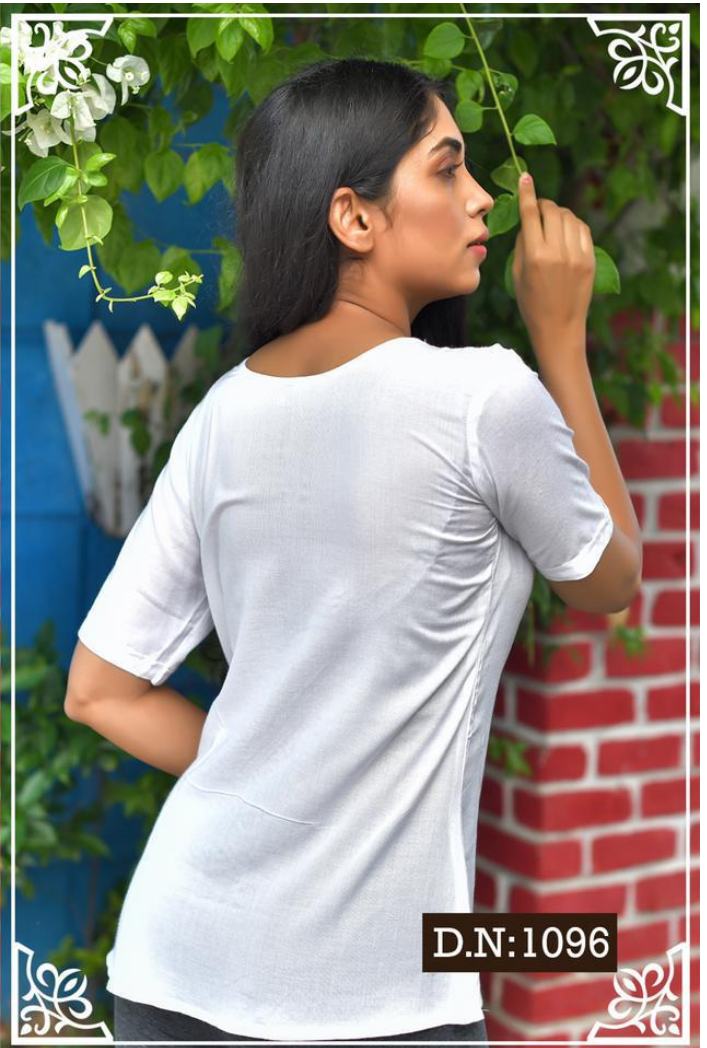

D.N:1098

**VOL - 72**

PEAFOWL VOL-72 TOP					
SKU	FABRIC	COLOUR	SIZE	STYLE	PRICE
	TOP	TOP			
1091	RAYON	BOTTAL GREEN	(M=38) (L=40) (XL=42)	WESTERN TOP	279/+5%GST
1092	RAYON	PEACH	(M=38) (L=40) (XL=42)	WESTERN TOP	279/+5%GST
1093	RAYON	PISTA	(M=38) (L=40) (XL=42)	WESTERN TOP	279/+5%GST
1094	RAYON	MAROON	(M=38) (L=40) (XL=42)	WESTERN TOP	279/+5%GST
1095	RAYON	NAVY BLUE	(M=38) (L=40) (XL=42)	WESTERN TOP	279/+5%GST
1096	RAYON	WHITE	(M=38) (L=40) (XL=42)	WESTERN TOP	279/+5%GST
1097	RAYON	GRAY	(M=38) (L=40) (XL=42)	WESTERN TOP	279/+5%GST
1098	RAYON	RAMA	(M=38) (L=40) (XL=42)	WESTERN TOP	279/+5%GST