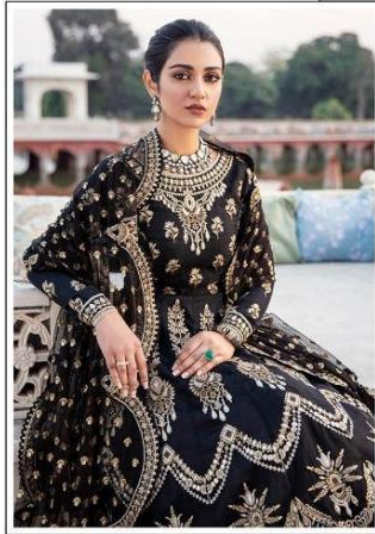

Shree[®]
FABS

S-107

Shree[®]
FABS

S-107

Shree[®]
FABS

S-120

ROSE GOLD-4

TOP:- FOX GEORGATE
DUPATTA:- BUTTER FLY
NET PALLU WORK
BOTTOM INNER:- SANTOON

TOP:- BUTTER FLY NET
DUPATTA:- NET BUTTER FLY
BOTTOM INNER:- SEMI LAWN

S-170

Shree®
FABRS

TOP:- CAMBRIC COTTON
DUPATTA:- NET
BOTTOM :- SEMI LAWN

S-283

TOP:- FOX GEORGATTE
DUPATTA:- NET
BOTTOM / INNER:- SANTOON

S-298

Shree[®]
FABBS

TOP:- FOX GEORGATTE
DUPATTA:- NET
BOTTOM / INNER:- SANTOON

S-294

TOP:- BUTTER FLY NET
DUPATTA:- BUTTER FLY NET
INNER:- ALTRA SATEEN
DIGITAL PRINT
BOTTOM:- SANTOON

S-171-A

TOP:- FOX GEORGATE
DUPATTA:- BUTTER FLY NET
BOTTOM / INNER:- SANTOON