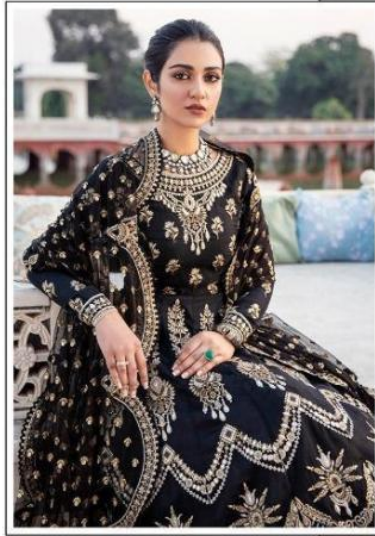

Shree[®]
FABS

S-107

Shree[®]
FABS

S-107

Shree[®]
FABS

S-120

ROSE GOLD-4

TOP:- FOX GEORGATE
DUPATTA:- BUTTER FLY
NET PALLU WORK
BOTTOM INNER:- SANTOON

S-298

TOP:- FOX GEORGATTE
DUPATTA:- NET
BOTTOM / INNER:- SANTOON

S-294

TOP:- BUTTER FLY NET
DUPATTA:- BUTTER FLY NET
INNER:- ALTRA SATEEN
DIGITAL PRINT
BOTTOM:- SANTOON

S-171-A

TOP:- FOX GEORGATE
DUPATTA:- BUTTER FLY NET
BOTTOM / INNER:- SANTOON