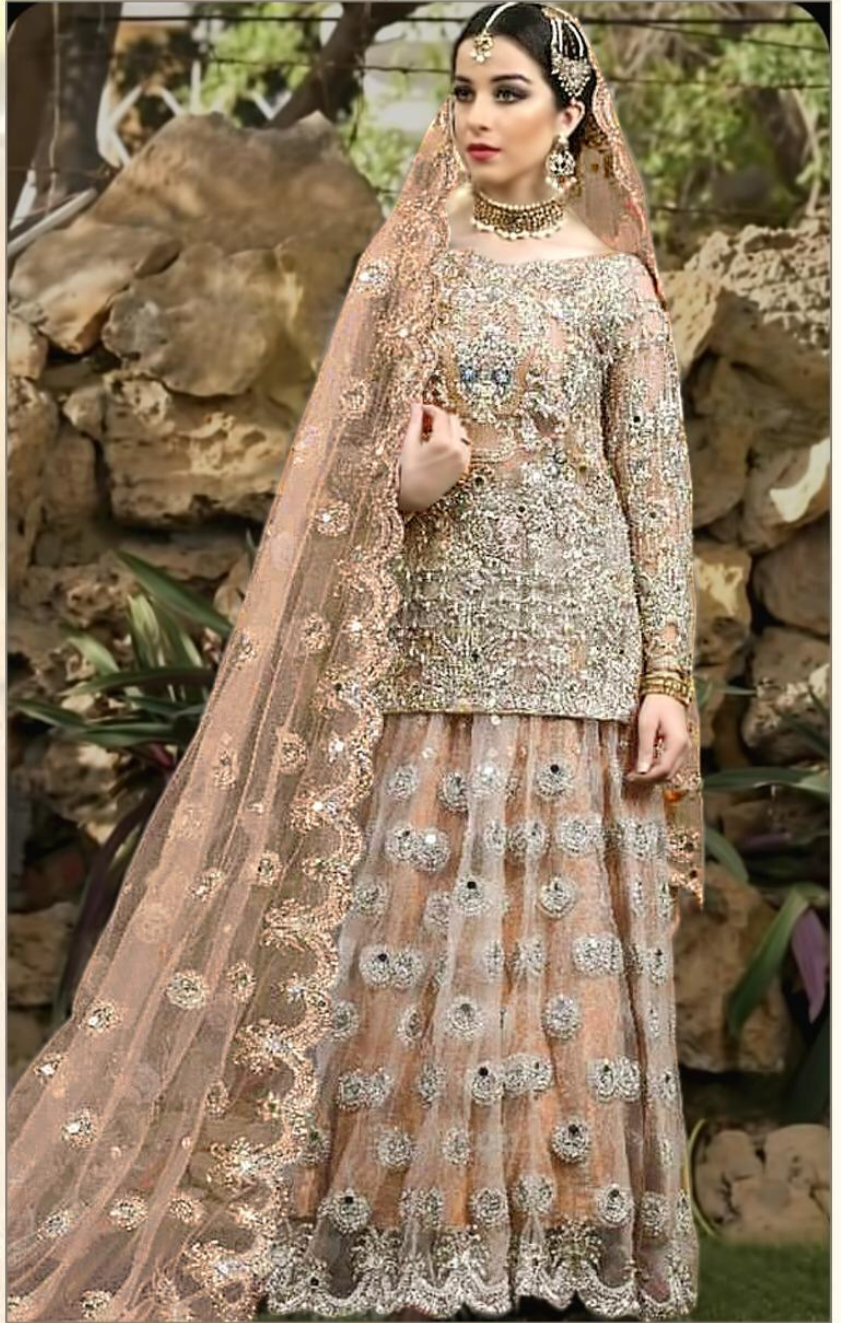

Shree[®]
FABS

S-107

Shree[®]
FABS

S-107

Shree[®]
FABS

S-120

ROSE GOLD-4

TOP:- FOX GEORGATE
DUPATTA:- BUTTER FLY
NET PALLU WORK
BOTTOM INNER:- SANTOON

S-160-D

S-108-D

TOP:- BUTTER FLY NET
DUPATTA:- BUTTER FLY NET
BOTTOM / INNER:- SANTOON

S-188

Shree®
FABS

S-215

S-255

TOP:- BUTTER FLY NET
DUPATTA:- NET
BOTTOM:- NET WITH WORK

TOP:- BUTTER FLY NET
DUPATTA:- NET BUTTER FLY
BOTTOM INNER:- SEMI LAWN

S-170

Shree®
FABRI

TOP:- CAMBRIC COTTON
DUPATTA:- NET
BOTTOM :- SEMI LAWN

S-283

TOP:- FOX GEORGATTE
DUPATTA:- NET
BOTTOM / INNER:- SANTOON

S-288

TOP:- JAPAN SATEEN SILK
DUPATTA:- NET
BOTTOM :- NET WITH
FOIL WORK

S-263

TOP:- FOX GEORGATTE
DUPATTA:- NET
BOTTOM / INNER:- SANTOON

S-291

TOP:- FOX GEORGATTE
DUPATTA:- NET
BOTTOM / INNER:- SANTOON

S-293