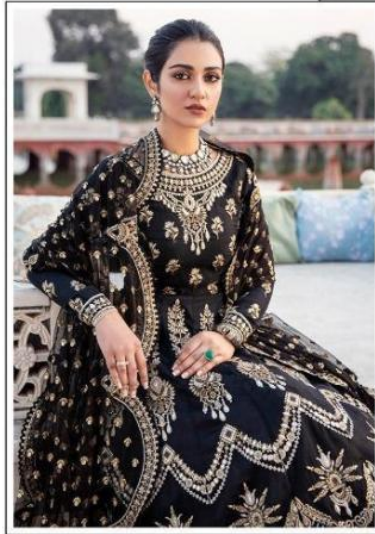

Shree[®]
FABS

S-107

Shree[®]
FABS

S-107

Shree[®]
FABS

S-120

ROSE GOLD-4

TOP:- FOX GEORGATE
DUPATTA:- BUTTER FLY
NET PALLU WORK
BOTTOM INNER:- SANTOON

TOP:- BUTTER FLY NET
DUPATTA:- NET BUTTER FLY
BOTTOM INNER:- SEMI LAWN

S-170

Shree®
FABRS

TOP:- CAMBRIC COTTON
DUPATTA:- NET
BOTTOM :- SEMI LAWN

S-283

TOP:- FOX GEORGATTE
DUPATTA:- NET
BOTTOM / INNER:- SANTOON

S-298

TOP:- FOX GEORGATTE
DUPATTA:- NET
BOTTOM / INNER:- SANTOON

S-294

TOP:- BUTTER FLY NET
DUPATTA:- BUTTER FLY NET
INNER:- ALTRA SATEEN
DIGITAL PRINT
BOTTOM:- SANTOON

S-171-A

TOP:- FOX GEORGATE
DUPATTA:- BUTTER FLY NET
BOTTOM / INNER:- SANTOON