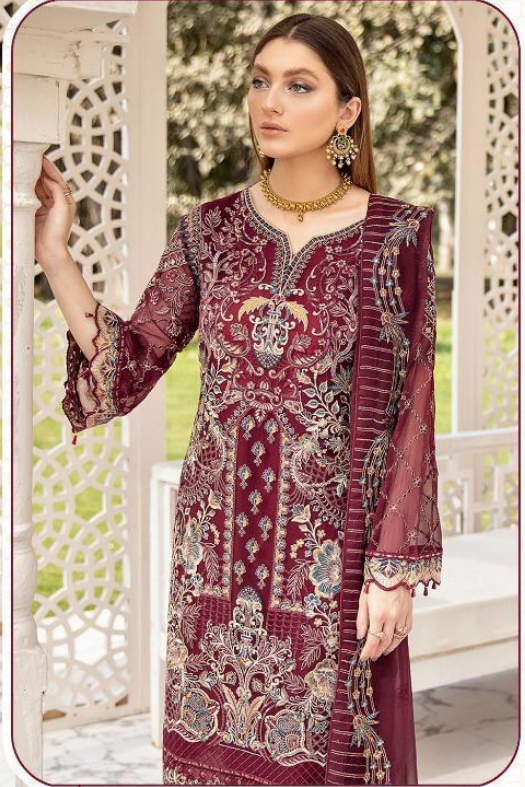

Shree[®]
FABS

S-107

Shree[®]
FABS

S-107

Shree[®]
FABS

S-120

ROSE GOLD-4

TOP:- FOX GEORGATE
DUPATTA:- BUTTER FLY
NET PALLU WORK
BOTTOM INNER:- SANTOON

TOP:- BUTTER FLY NET
DUPATTA:- NET BUTTER FLY
BOTTOM INNER:- SEMI LAWN

S-170

Shree®
FABRS

TOP:- CAMBRIC COTTON
DUPATTA:- NET
BOTTOM :- SEMI LAWN

S-283

TOP:- FOX GEORGATTE
DUPATTA:- NET
BOTTOM / INNER:- SANTOON

S-288

TOP:- JAPAN SATEEN SILK
DUPATTA:- NET
BOTTOM :- NET WITH
FOIL WORK

S-263

TOP:- FOX GEORGATTE
DUPATTA:- NET
BOTTOM / INNER:- SANTOON

S-291

TOP:- FOX GEORGATTE
DUPATTA:- NET
BOTTOM / INNER:- SANTOON

S-293