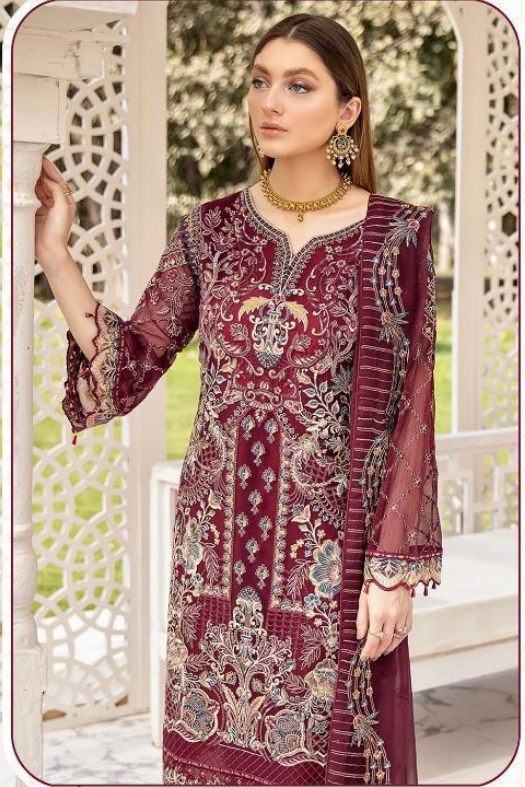

Shree[®]
FABS

S-107

Shree[®]
FABS

S-107

Shree[®]
FABS

S-120

ROSE GOLD-4

TOP:- FOX GEORGATE
DUPATTA:- BUTTER FLY
NET PALLU WORK
BOTTOM INNER:- SANTOON

TOP:- BUTTER FLY NET
DUPATTA:- NET BUTTER FLY
BOTTOM INNER:- SEMI LAWN

S-170

Shree®
FABRI

TOP:- CAMBRIC COTTON
DUPATTA:- NET
BOTTOM :- SEMI LAWN

S-283

TOP:- FOX GEORGATTE
DUPATTA:- NET
BOTTOM / INNER:- SANTOON

S-288

TOP:- JAPAN SATEEN SILK
DUPATTA:- NET
BOTTOM :- NET WITH
FOIL WORK

S-263

TOP:- FOX GEORGATTE
DUPATTA:- NET
BOTTOM / INNER:- SANTOON

S-291

TOP:- FOX GEORGATTE
DUPATTA:- NET
BOTTOM / INNER:- SANTOON

S-293

Shree®
FABS

Shree®
FABS

S-289

TOP:- FOX GEORGATTE
DUPATTA:- NET
BOTTOM / INNER:- SANTOON

TOP:- FOX GEORGATTE
DUPATTA:- NET
BOTTOM / INNER:- SANTOON

S-296

Shree
FABBS

TOP:- FOX GEORGATTE
DUPATTA:- NET
BOTTOM / INNER:- SANTOON