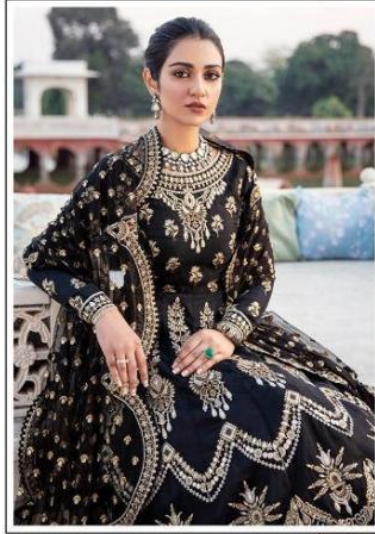

Shree[®]
FABS

S-107

Shree[®]
FABS

S-107

Shree[®]
FABS

S-120

ROSE GOLD-4

TOP:- FOX GEORGATE
DUPATTA:- BUTTER FLY
NET PALLU WORK
BOTTOM INNER:- SANTOON

TOP:- BUTTER FLY NET
DUPATTA:- NET BUTTER FLY
BOTTOM INNER:- SEMI LAWN

S-170

Shree®
FABRI

TOP:- CAMBRIC COTTON
DUPATTA:- NET
BOTTOM :- SEMI LAWN

S-283

TOP:- FOX GEORGATTE
DUPATTA:- NET
BOTTOM / INNER:- SANTOON

S-298

TOP:- FOX GEORGATTE
DUPATTA:- NET
BOTTOM / INNER:- SANTOON

S-294

TOP:- BUTTER FLY NET
DUPATTA:- BUTTER FLY NET
INNER:- ALTRA SATEEN
DIGITAL PRINT
BOTTOM:- SANTOON

S-171-A

TOP:- FOX GEORGATE
DUPATTA:- BUTTER FLY NET
BOTTOM / INNER:- SANTOON