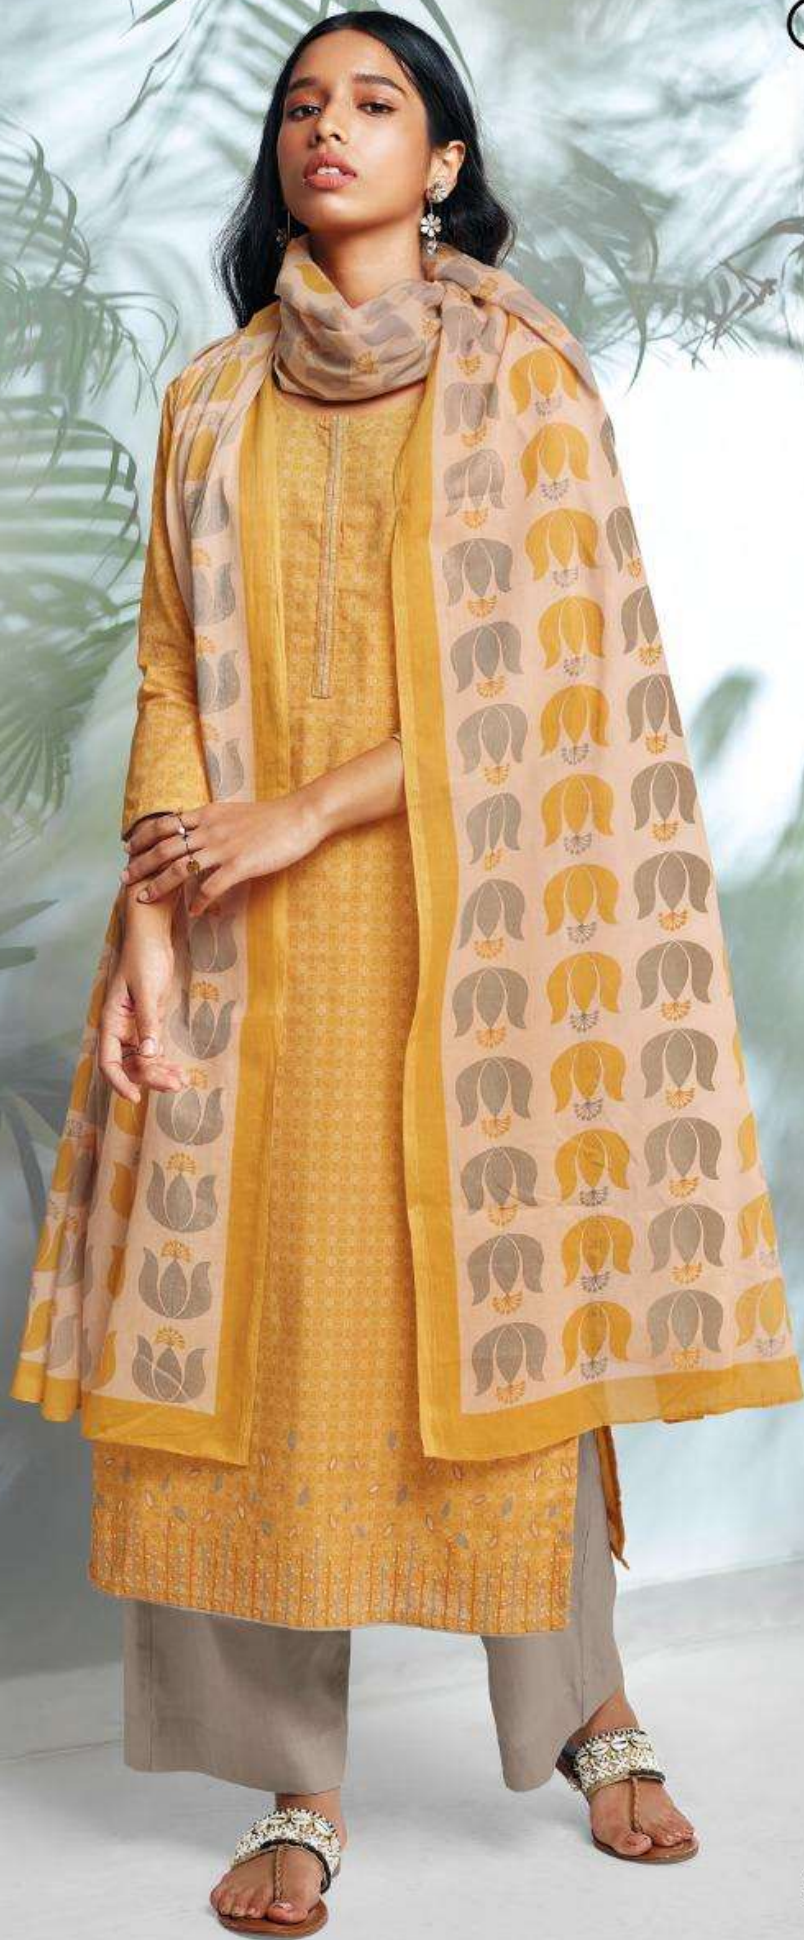

Ganga®

S0407-D

Ganga®

S0407-A

Ganga®

S0407-B

Ganga®

S0407-C

Ganga®

S0407-D

Ganga®

D.NO.S0407
HANA

| | |
|--------------|---|
| PRODUCT NAME | HANA |
| D.NO. | S0407 |
| DESCRIPTION | <p>TOP PREMIUM COTTON PRINTED WITH EMBROIDERY</p> <p>BOTTOM COTTON SOLID</p> <p>DUPATTA FINEST MAL PRINTED</p> |
| HSN CODE | 520851 |
| PRICE | 1220/- EACH+GST(EXTRA) |