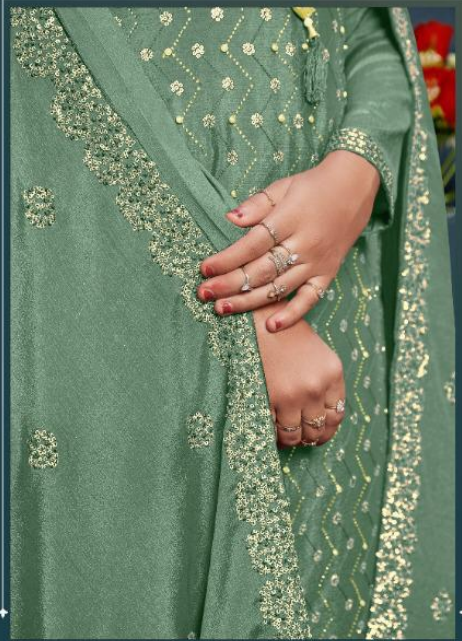

avaan
VIDUI

4601-B

avaan
VIDUI

4601-B

VIDUL

4606-B

DCAT-62

SR NO.	DESIGN NO.	QUALITY NAME	(Rs) RATE/P +GST 5%	(Rs) COMBO RATE/P +GST 5%
1	D4601BBOT	MAISHA (A)	650.00	
	D4601BDUP	MAISHA (A)	650.00	
	D4601BTOP	MAISHA (A)	650.00	1950.00
2	D4602BBOT	MAISHA (A)	650.00	
	D4602BDUP	MAISHA (A)	650.00	
	D4602BTOP	MAISHA (A)	650.00	1950.00
3	D4603BBOT	MAISHA (A)	650.00	
	D4603BDUP	MAISHA (A)	650.00	
	D4603BTOP	MAISHA (A)	650.00	1950.00
4	D4604BBOT	MAISHA (A)	650.00	
	D4604BDUP	MAISHA (A)	650.00	
	D4604BTOP	MAISHA (A)	650.00	1950.00
5	D4605BBOT	MAISHA (A)	650.00	
	D4605BDUP	MAISHA (A)	650.00	
	D4605BTOP	MAISHA (A)	650.00	1950.00
6	D4606BBOT	MAISHA (A)	650.00	
	D4606BDUP	MAISHA (A)	650.00	
	D4606BTOP	MAISHA (A)	650.00	1950.00

PETI VALUE: 11700.00
AVG. VALUE: 1950.00

ALICE

ayaan™
BY
VIDUL
FASHION FOREVER

4601- B

4602- B

4603- B

4604- B

4605- B