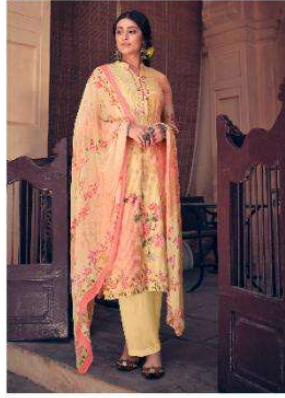

ZEBAISH

VOL-02

1026

1027

1028

1029

1030

1031

1032

KARMA[®]
FRENDSHIP LTD.

ZEBAISH

VOL.02

DESIGN NO.	Description	RATE
1026	Muslin Embroidered Digital Print Top And Pure Chiffon Digital Print Dupatta	2095
1027	Muslin Embroidered Digital Print Top And Pure Chiffon Digital Print Dupatta	2095
1028	Muslin Embroidered Digital Print Top And Pure Chiffon Digital Print Dupatta	2095
1029	Muslin Embroidered Digital Print Top And Pure Chiffon Digital Print Dupatta	2095
1030	Muslin Embroidered Digital Print Top And Pure Chiffon Digital Print Dupatta	2095
1031	Muslin Embroidered Digital Print Top And Pure Chiffon Digital Print Dupatta	2095
1032	Muslin Embroidered Digital Print Top And Pure Chiffon Digital Print Dupatta	2095