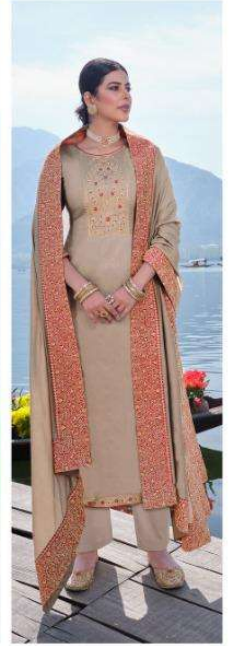

DULL SANTUN

DUPATTA

GADHWAL SILK FOUR SIDE

HEAVY EMBROIDERY LACE

NARI

cat. 1405

NARI

تہفا
TOHFA

D.No. 1401

D.No. 1402

D.No. 1403

D.No. 1404

D.No. 1405

D.No. 1406

Dirac 1401

NARI