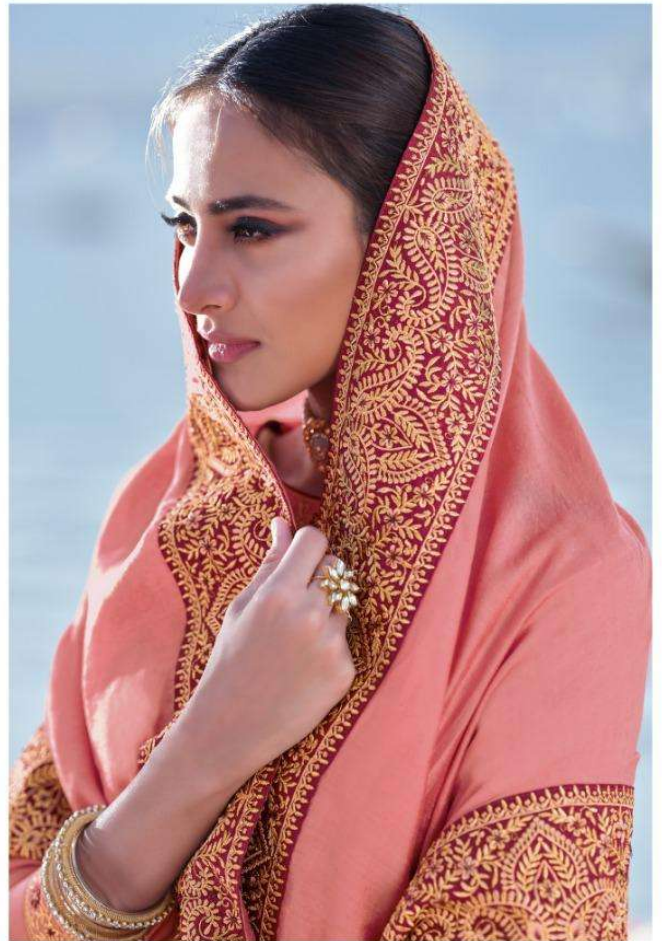

DUPATTA

GADHWAL SILK FOUR SIDE

HEAVY EMBROIDERY LACE

NARI

cat. 1405

NARI

تہفا
TOHFA

D.No. 1401