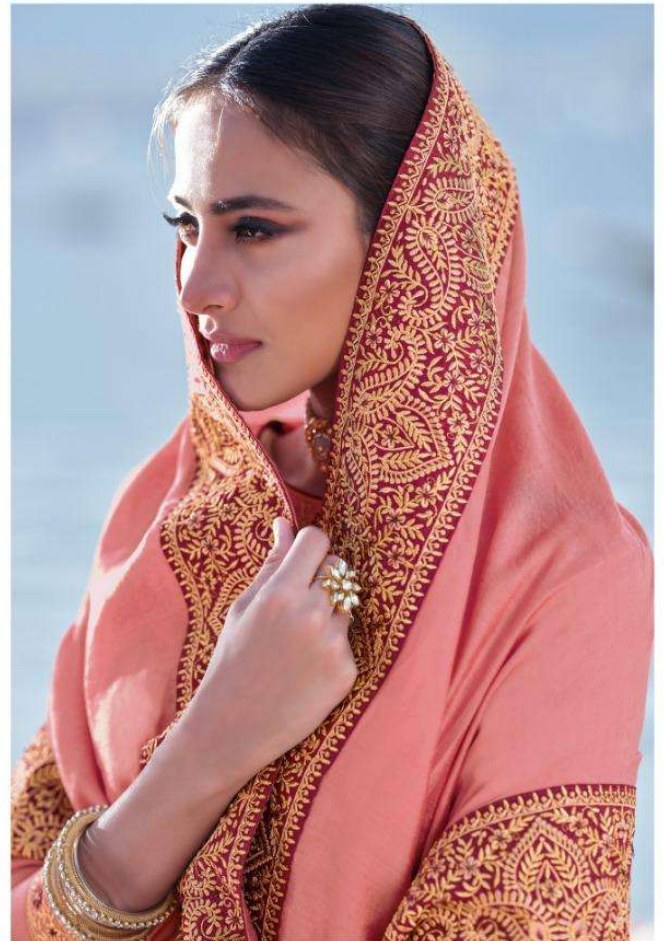

DUPATTA

GADHWAL SILK FOUR SIDE

HEAVY EMBROIDERY LACE

NARI

cat. 1405

NARI

تہفا
TOHFA

D.No. 1401