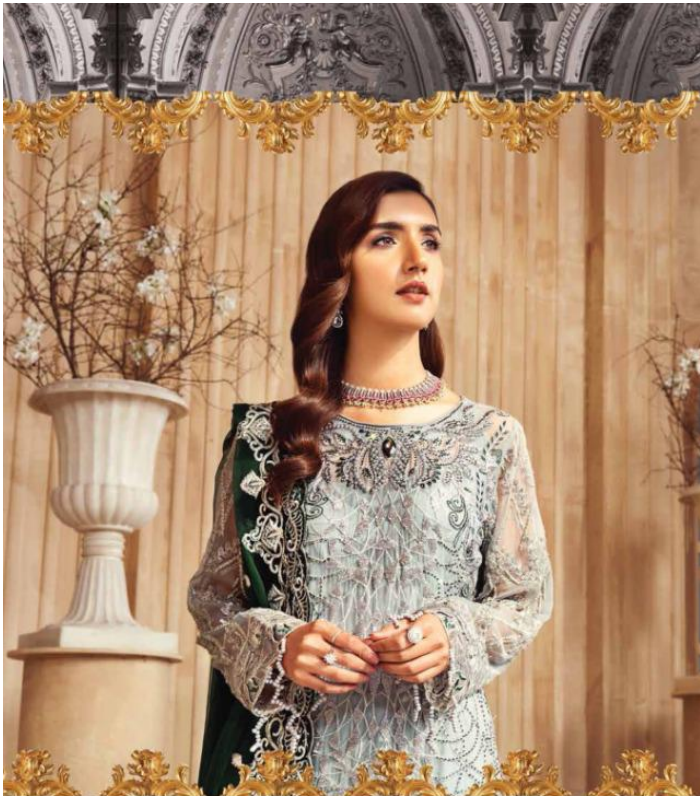

TOP - FOX GEORGETTE HEAVY EMBROIDERED + ACCESSORIES
INNER - DULL SANTOON
BOTTOM - DULL SANTOON SELF EMBROIDERED
DUPATTA - HEAVY NAZNEEN EMBROIDERED

TOP - FOX GEORGETTE HEAVY EMBROIDERED + ACCESSORIES
INNER - DULL SANTOON
BOTTOM - DULL SANTOON SELF EMBROIDERED
DUPATTA - HEAVY NAZNEEN EMBROIDERED

TOP - FOX GEORGETTE HEAVY EMBROIDERED + ACCESSORIES
INNER - DULL SANTOON
BOTTOM - DULL SANTOON
DUPATTA - HEAVY NAZNEEN EMBROIDERED

TOP - FOX GEORGETTE HEAVY EMBROIDERED + ACCESSORIES
INNER - DULL SANTOON
BOTTOM - DULL SANTOON
DUPATTA - HEAVY NAZNEEN EMBROIDERED

TOP - FOX GEORGETTE HEAVY EMBROIDERED + ACCESSORIES
INNER - DULL SANTOON
BOTTOM - DULL SANTOON + PATCH EMBROIDERED
DUPATTA - HEAVY NAZNEEN EMBROIDERED