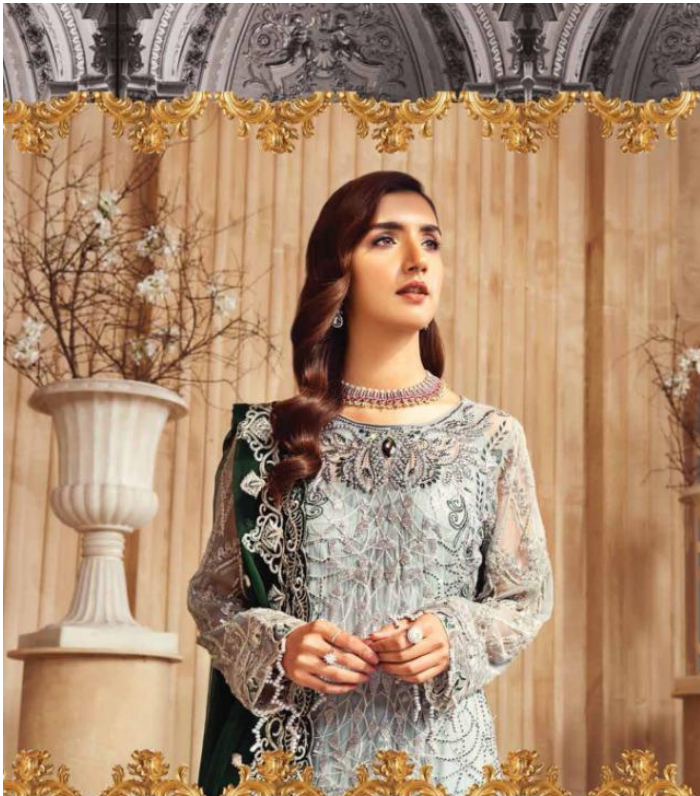

TOP - FOX GEORGETTE HEAVY EMBROIDERED + ACCESSORIES
INNER - DULL SANTOON
BOTTOM - DULL SANTOON SELF EMBROIDERED
DUPATTA - HEAVY NAZNEEN EMBROIDERED

TOP - FOX GEORGETTE HEAVY EMBROIDERED + ACCESSORIES
INNER - DULL SANTOON
BOTTOM - DULL SANTOON SELF EMBROIDERED
DUPATTA - HEAVY NAZNEEN EMBROIDERED

TOP - FOX GEORGETTE HEAVY EMBROIDERED + ACCESSORIES
INNER - DULL SANTOON
BOTTOM - DULL SANTOON
DUPATTA - HEAVY NAZNEEN EMBROIDERED

TOP - FOX GEORGETTE HEAVY EMBROIDERED + ACCESSORIES
INNER - DULL SANTOON
BOTTOM - DULL SANTOON
DUPATTA - HEAVY NAZNEEN EMBROIDERED