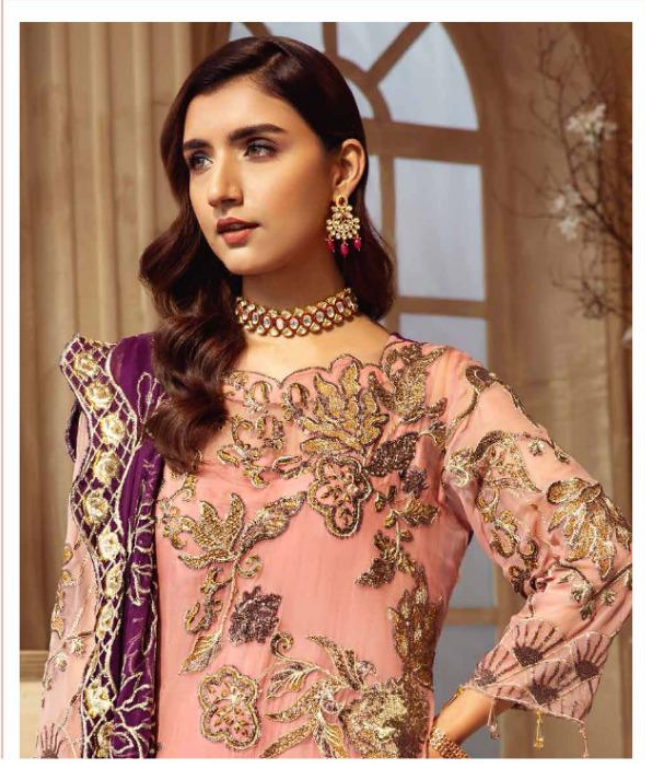

TOP - FOX GEORGETTE HEAVY EMBROIDERED + ACCESSORIES
INNER - DULL SANTOON
BOTTOM - DULL SANTOON SELF EMBROIDERED
DUPATTA - HEAVY NAZNEEN EMBROIDERED

TOP - FOX GEORGETTE HEAVY EMBROIDERED + ACCESSORIES
INNER - DULL SANTOON
BOTTOM - DULL SANTOON SELF EMBROIDERED
DUPATTA - HEAVY NAZNEEN EMBROIDERED

TOP - FOX GEORGETTE HEAVY EMBROIDERED + ACCESSORIES
INNER - DULL SANTOON
BOTTOM - DULL SANTOON
DUPATTA - HEAVY NAZNEEN EMBROIDERED

TOP - FOX GEORGETTE HEAVY EMBROIDERED + ACCESSORIES
INNER - DULL SANTOON
BOTTOM - DULL SANTOON
DUPATTA - HEAVY NAZNEEN EMBROIDERED

TOP - FOX GEORGETTE HEAVY EMBROIDERED + ACCESSORIES
INNER - DULL SANTOON
BOTTOM - DULL SANTOON + PATCH EMBROIDERED
DUPATTA - HEAVY NAZNEEN EMBROIDERED