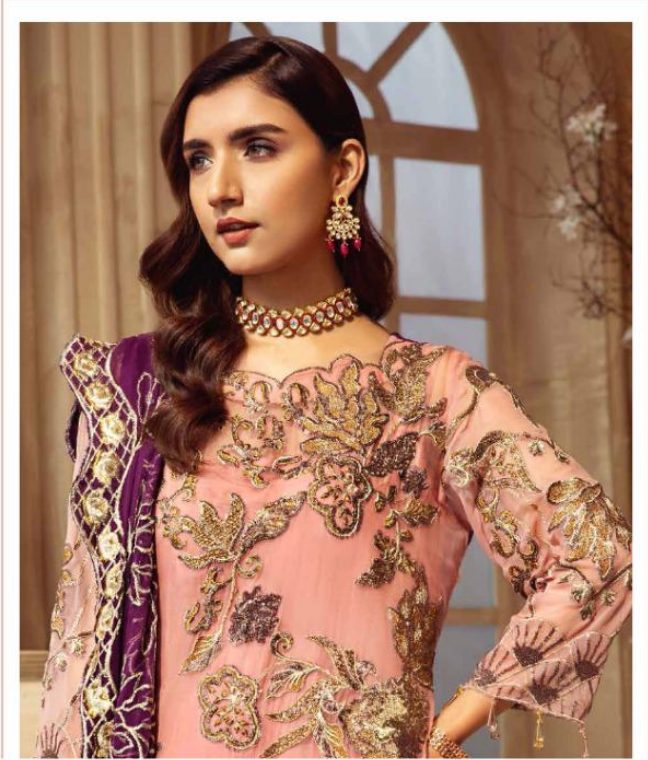

TOP - FOX GEORGETTE HEAVY EMBROIDERED + ACCESSORIES
INNER - DULL SANTOON
BOTTOM - DULL SANTOON SELF EMBROIDERED
DUPATTA - HEAVY NAZNEEN EMBROIDERED

TOP - FOX GEORGETTE HEAVY EMBROIDERED + ACCESSORIES
INNER - DULL SANTOON
BOTTOM - DULL SANTOON SELF EMBROIDERED
DUPATTA - HEAVY NAZNEEN EMBROIDERED

TOP - FOX GEORGETTE HEAVY EMBROIDERED + ACCESSORIES
INNER - DULL SANTOON
BOTTOM - DULL SANTOON
DUPATTA - HEAVY NAZNEEN EMBROIDERED

TOP - FOX GEORGETTE HEAVY EMBROIDERED + ACCESSORIES
INNER - DULL SANTOON
BOTTOM - DULL SANTOON
DUPATTA - HEAVY NAZNEEN EMBROIDERED