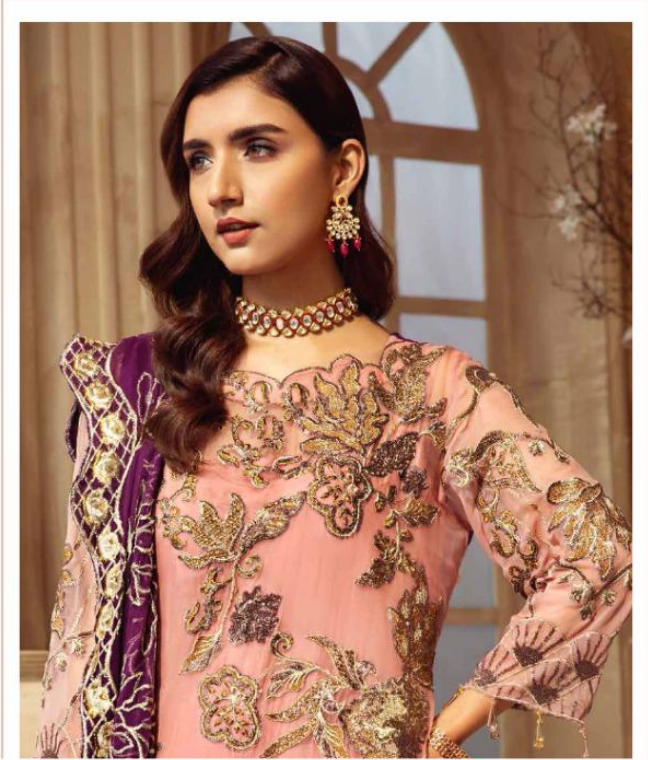

TOP - FOX GEORGETTE HEAVY EMBROIDERED + ACCESSORIES
INNER - DULL SANTOON
BOTTOM - DULL SANTOON SELF EMBROIDERED
DUPATTA - HEAVY NAZNEEN EMBROIDERED

TOP - FOX GEORGETTE HEAVY EMBROIDERED + ACCESSORIES
INNER - DULL SANTOON
BOTTOM - DULL SANTOON SELF EMBROIDERED
DUPATTA - HEAVY NAZNEEN EMBROIDERED

TOP - FOX GEORGETTE HEAVY EMBROIDERED + ACCESSORIES
INNER - DULL SANTOON
BOTTOM - DULL SANTOON
DUPATTA - HEAVY NAZNEEN EMBROIDERED

TOP - FOX GEORGETTE HEAVY EMBROIDERED + ACCESSORIES
INNER - DULL SANTOON
BOTTOM - DULL SANTOON
DUPATTA - HEAVY NAZNEEN EMBROIDERED

TOP - FOX GEORGETTE HEAVY EMBROIDERED + ACCESSORIES
INNER - DULL SANTOON
BOTTOM - DULL SANTOON + PATCH EMBROIDERED
DUPATTA - HEAVY NAZNEEN EMBROIDERED