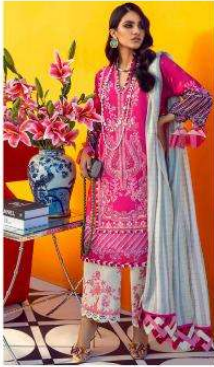

SANA SAFINAZ
MUZZLIN-3