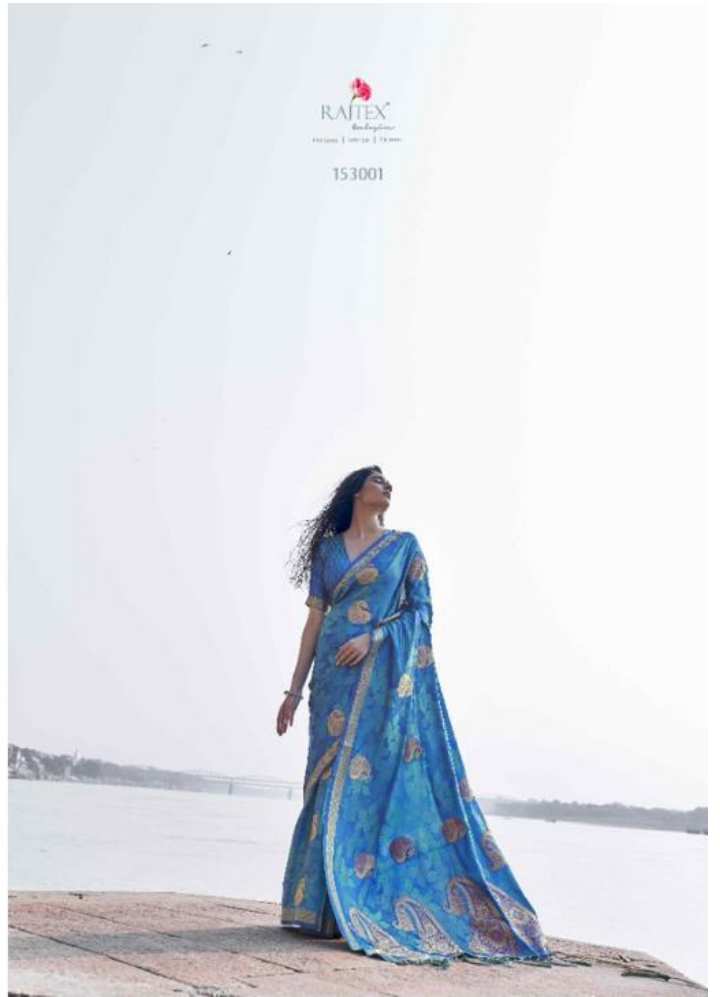

RATEX
Bridal Collection
प्रमाण | मूल्य | 199999
153001