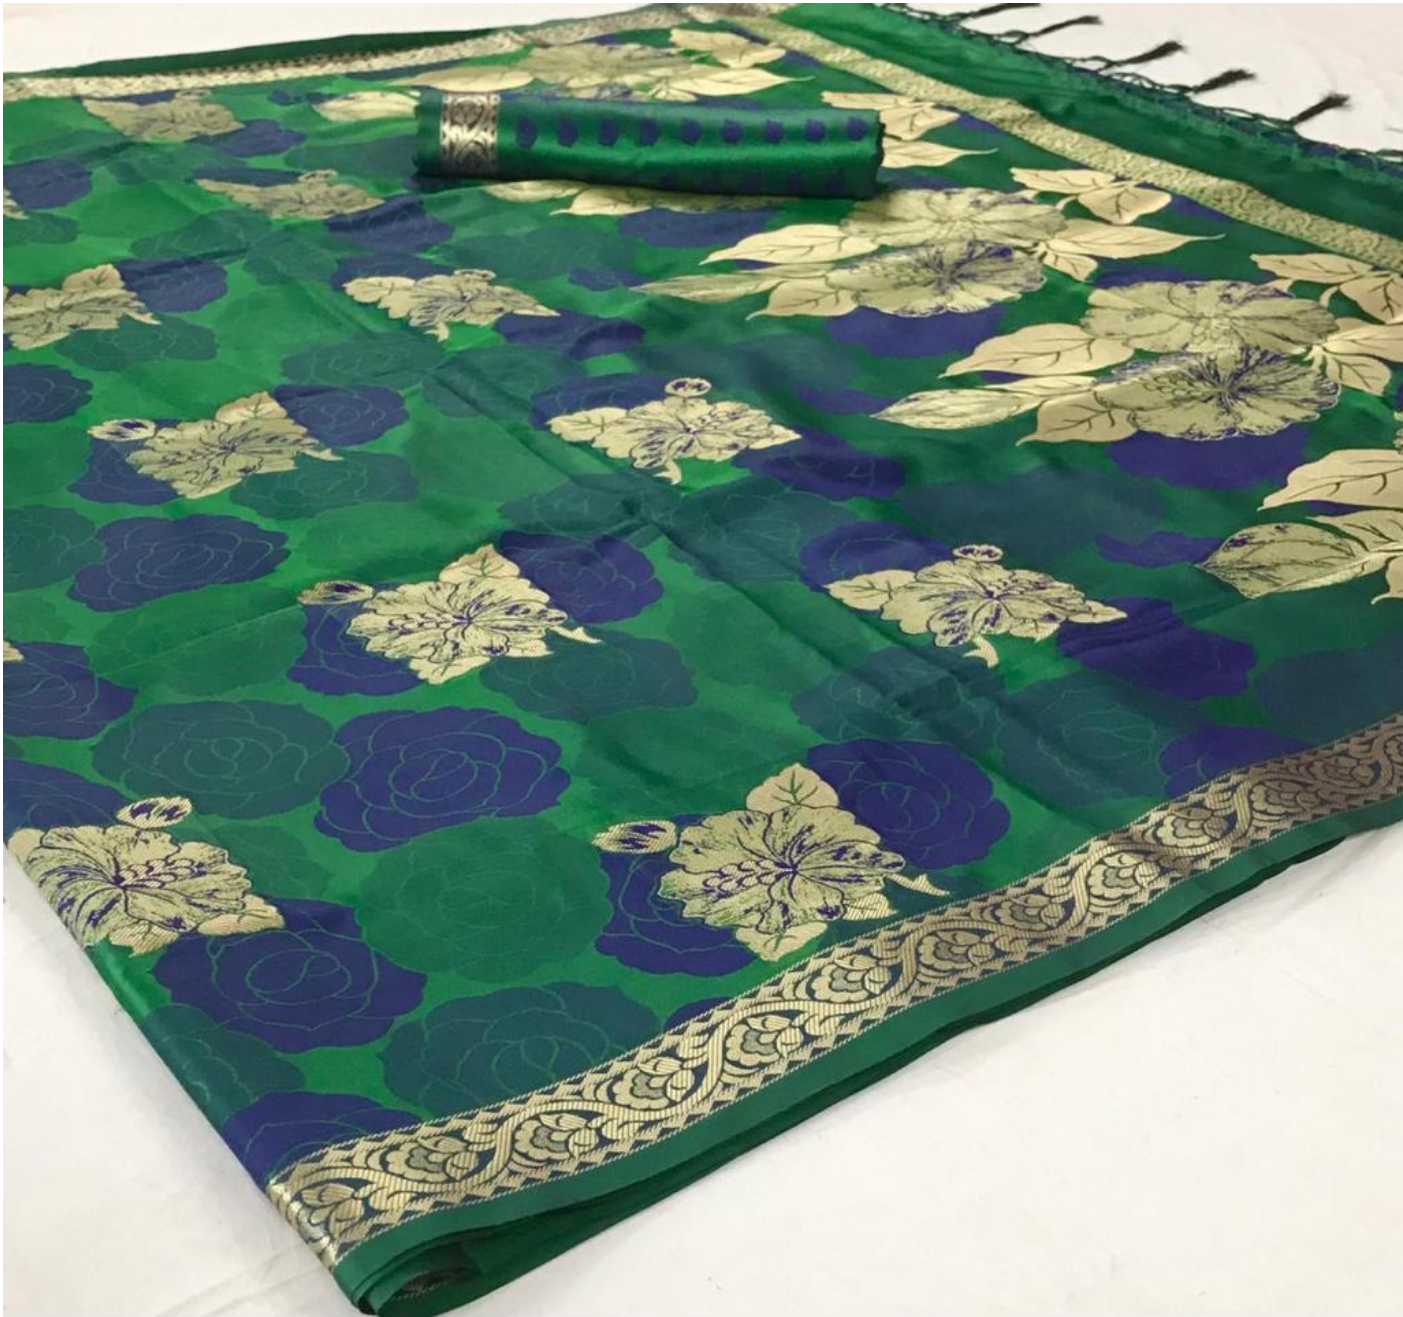

153006

RAJTEX
Bridal
153003

दृग्गता सी अकित्त धारा गी, मे बनारस का पाट बनू,
तुझो ही दुबा दिन भर, मे तेरे जीवन का रास बनू,

RAITEX
Woven | Printed | Embroidered
PURE SATIN WEAVING MILK

एक ही जलियाँ बानी में, बसना का नाच नाच
कुछ ही दूर है कि नदी कि तीरों का सपना है।