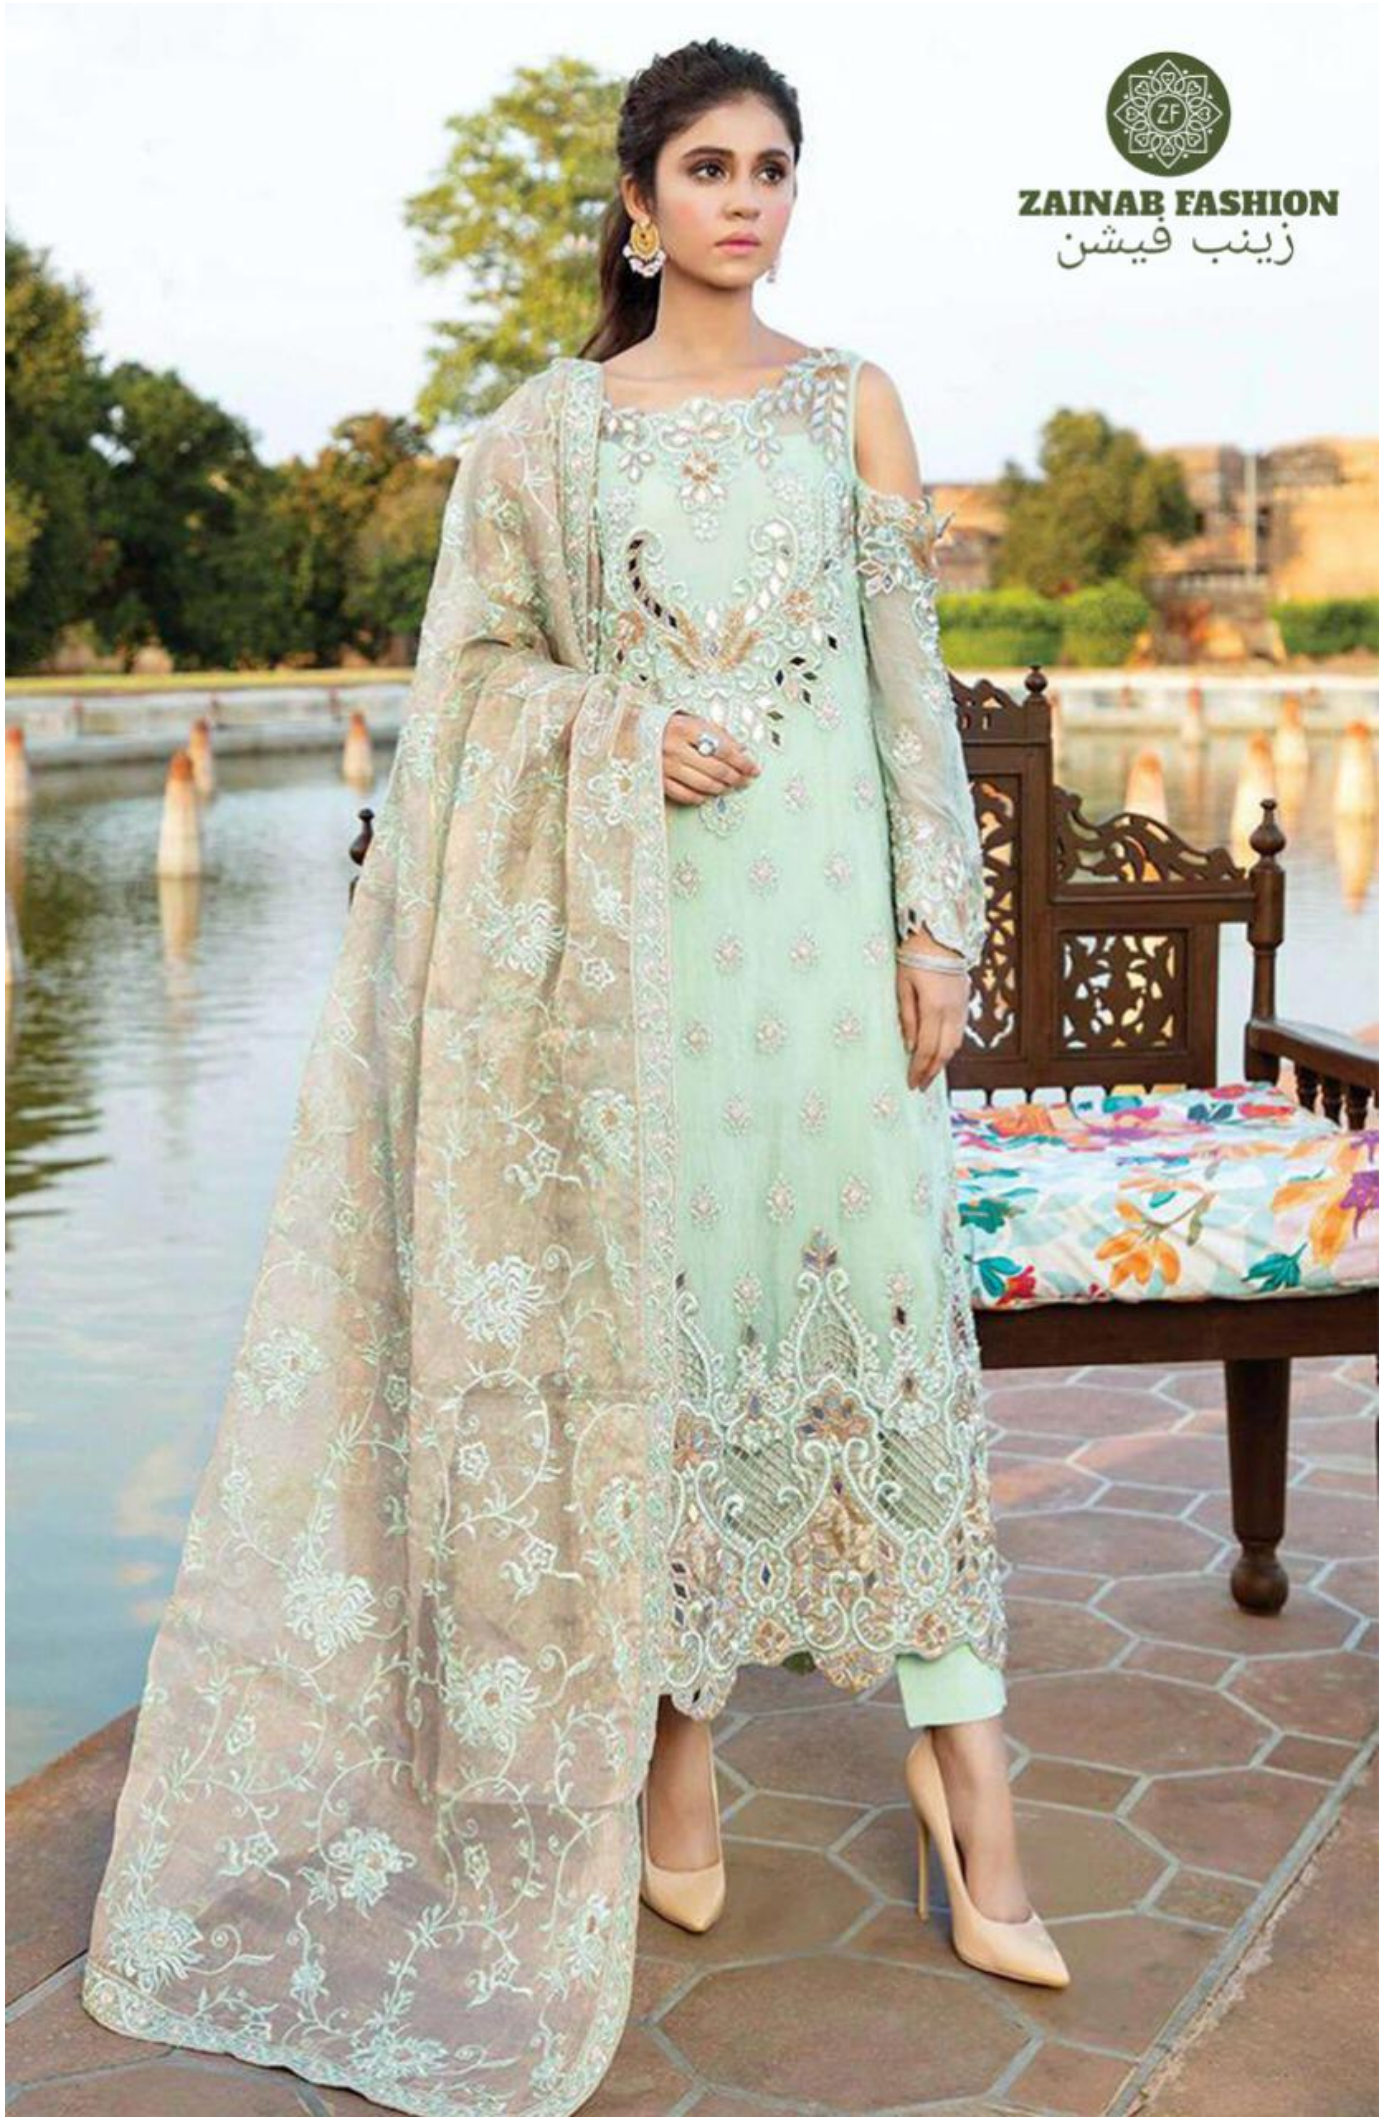

ZAINAB FASHION

زينب فيشن

ZAINAB FASHION

زينب فيشن

ZAINAB FASHION
زينب فيشن

ZF-102

TOP :-FOX GEORGATE
BOTTOM:-INNER SANTOON
DUPATTA:-BUTTER FLY NET