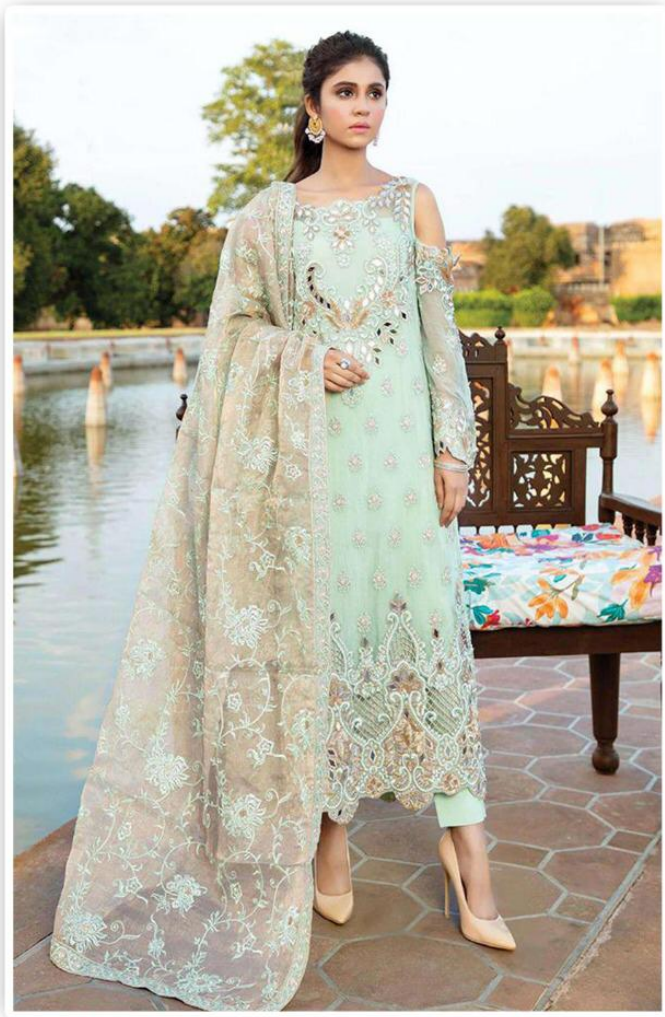

ZAINAB FASHION

زينب فيشن

ZAINAB FASHION

زينب فيشن

ZAINAB FASHION
زينب فيشن

ZF-102

TOP :-FOX GEORGATE
BOTTOM:-INNER SANTOON
DUPATTA:-BUTTER FLY NET