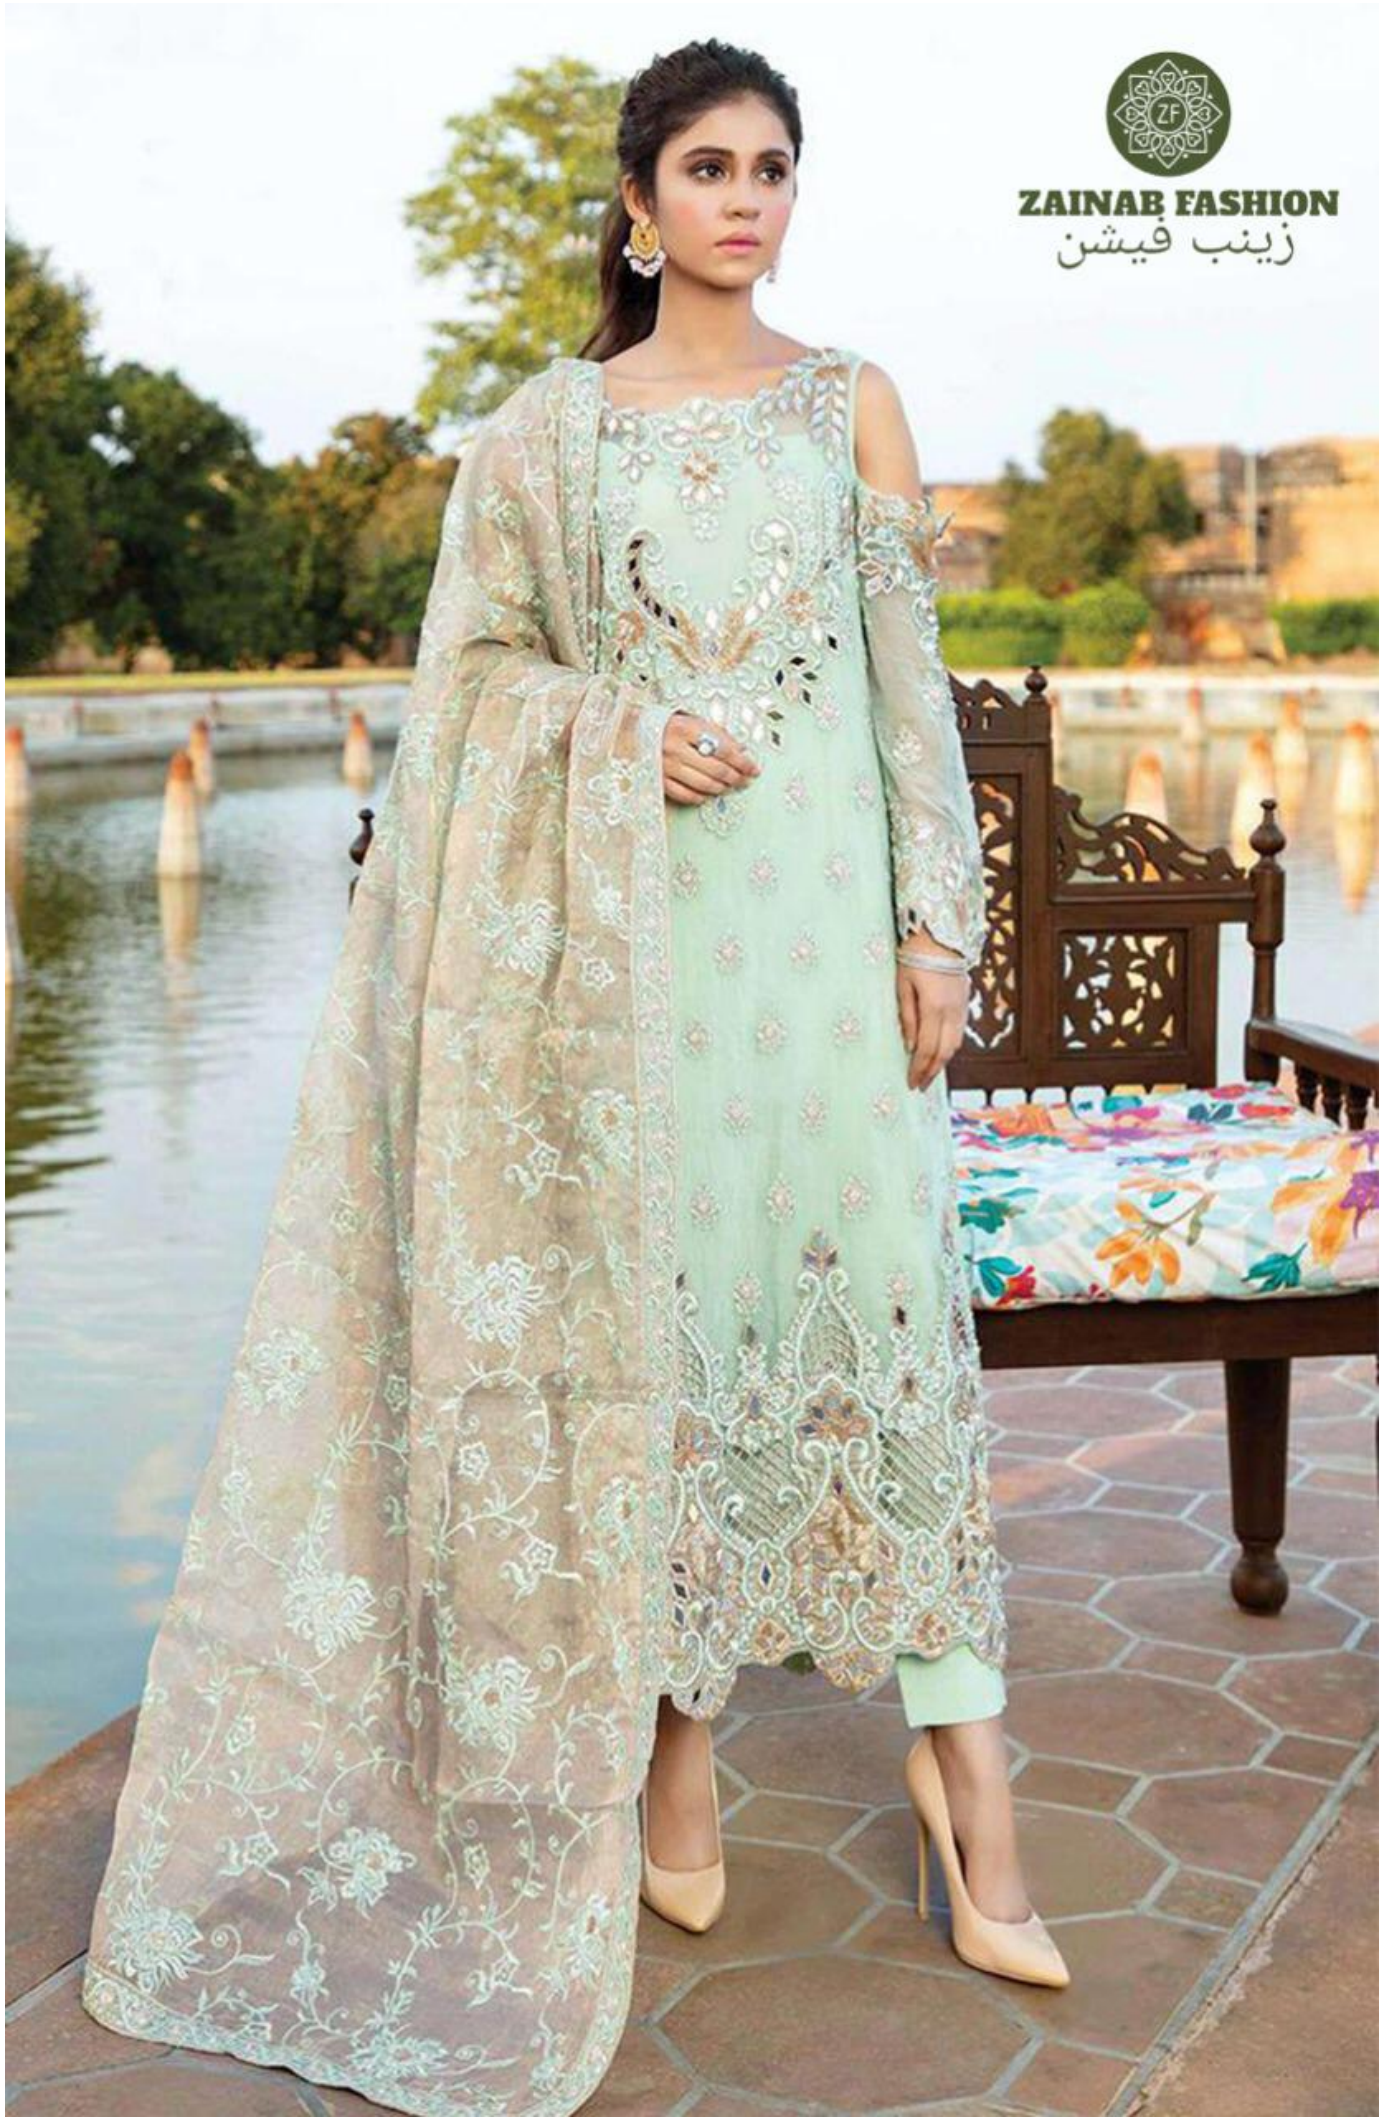

ZAINAB FASHION

زينب فيشن

ZAINAB FASHION

زینب فیشن

ZAINAB FASHION
زينب فيشن

ZF-102

TOP :-FOX GEORGATE
BOTTOM:-INNER SANTOON
DUPATTA:-BUTTER FLY NET