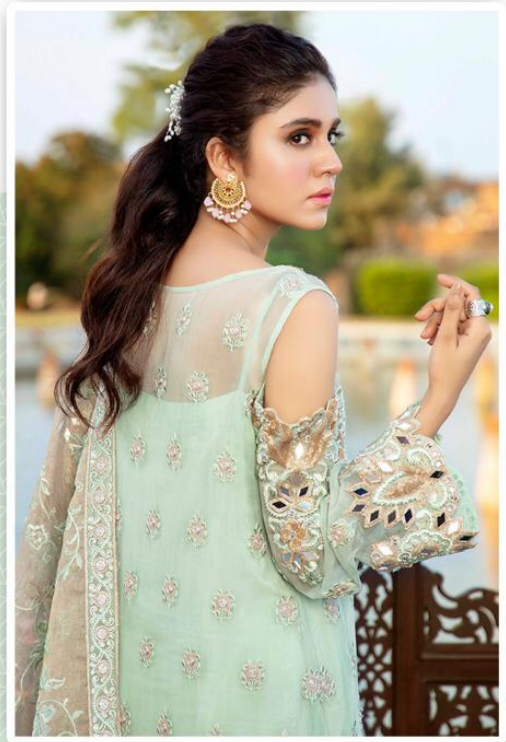

ZAINAB FASHION

زينب فيشن

ZAINAB FASHION

زینب فیشن

ZAINAB FASHION
زينب فيشن

ZF-102

TOP :-FOX GEORGATE
BOTTOM:-INNER SANTOON
DUPATTA:-BUTTER FLY NET