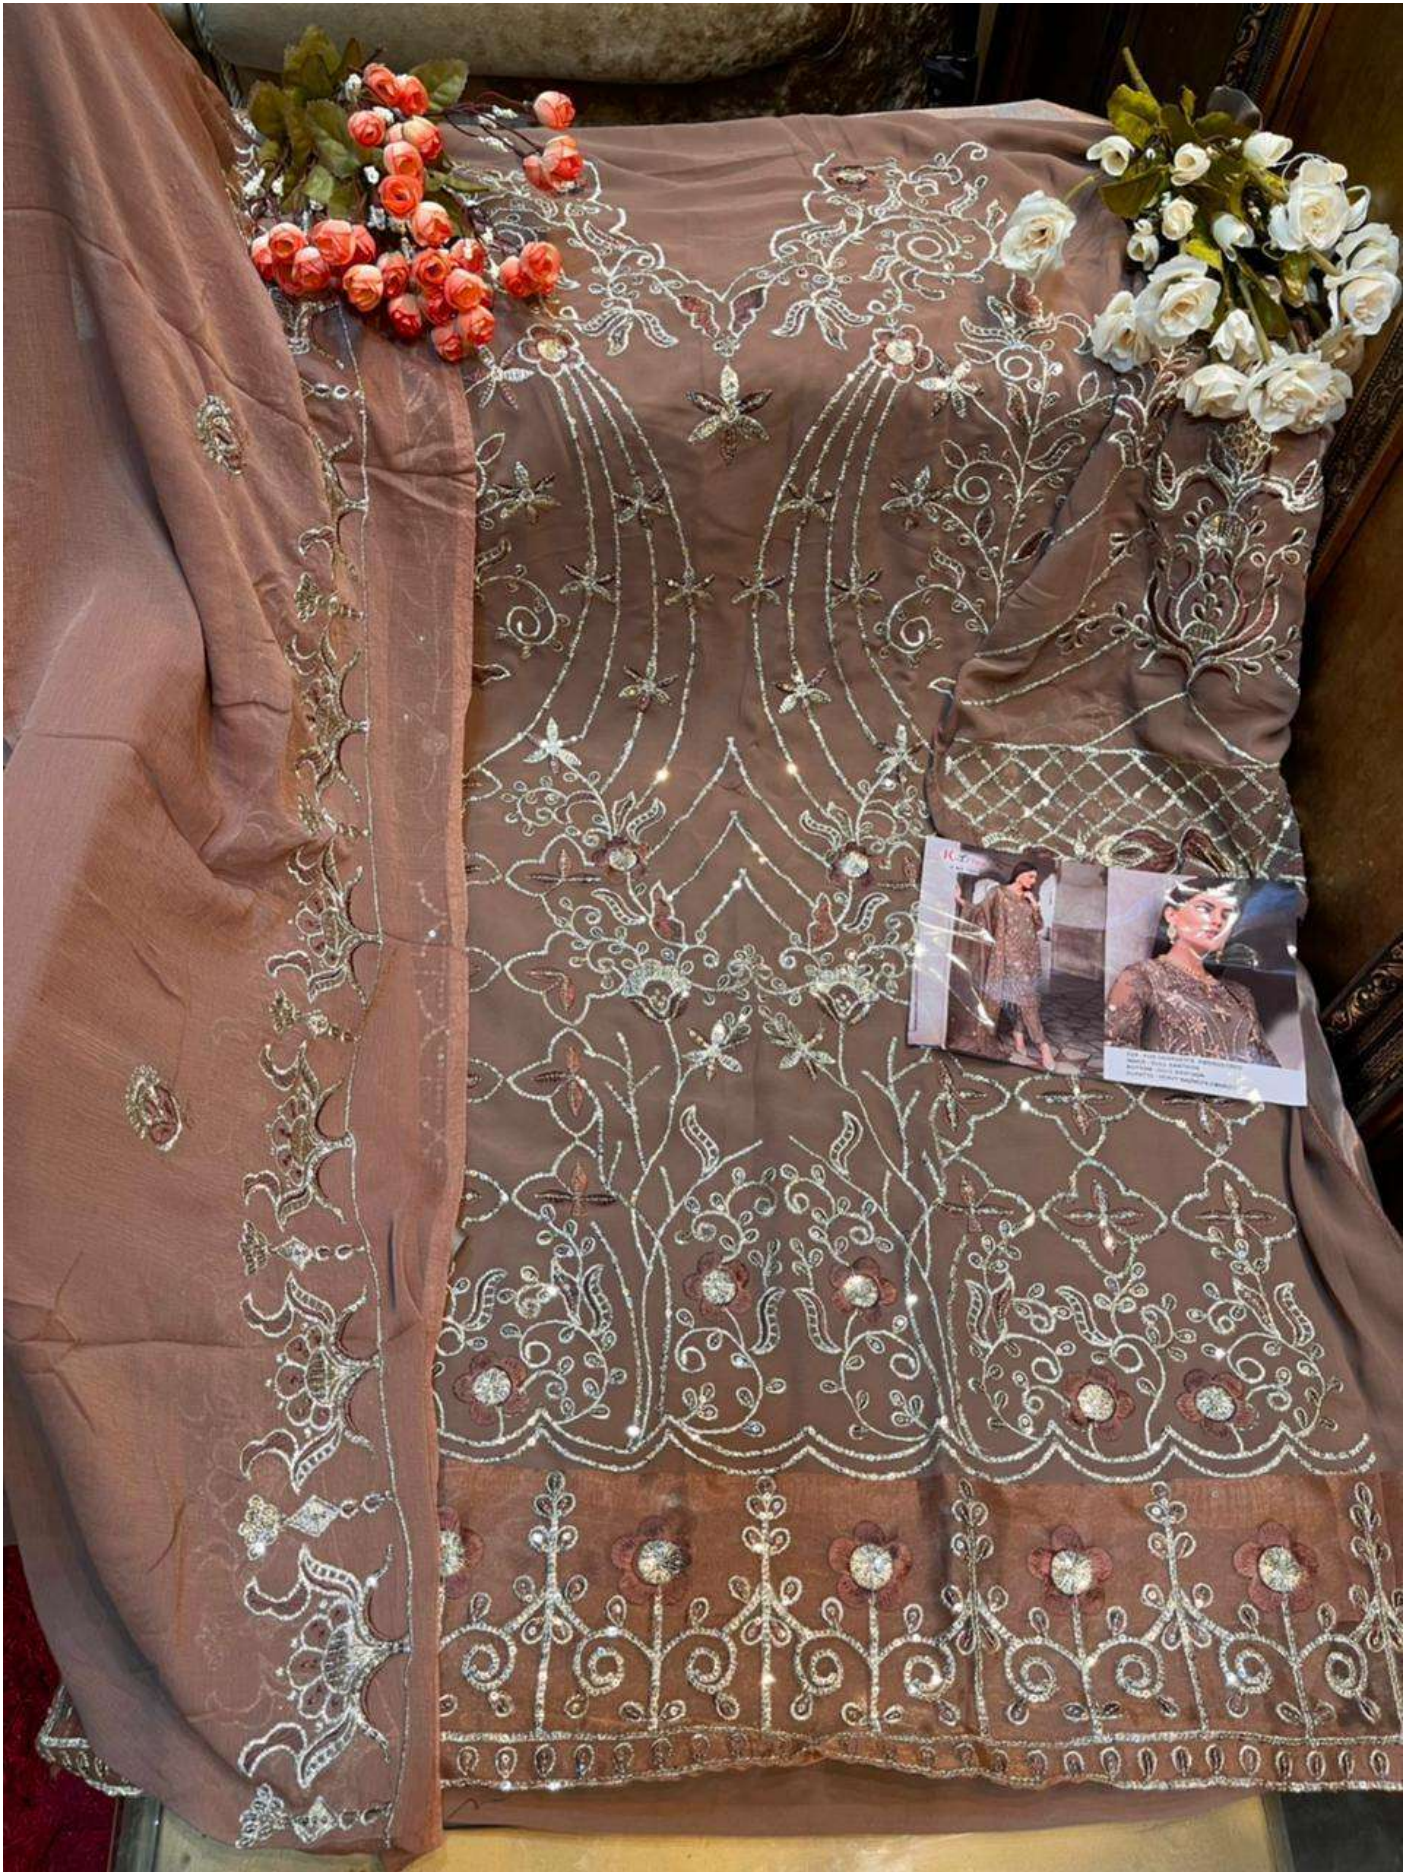

KHAYYIRA SUITS

D.NO.1087

TOP - FOX GEORGETTE EMBROIDERED
INNER - DULL SANTOON
BOTTOM - DULL SANTOON SELF EMBROIDERED
DUPATTA - HEAVY NAZNEEN EMBROIDERED

ZEBTAN

D.NO.	TOP	INNER + BOTTOM	DUPATTA	RATE
1086	FOX GEORGETTE EMBROIDERED + STONE WORK	DULL SANTOON SELF EMBROIDERED	HEAVY NAZNEEN EMBROIDERED	1299/-
1087	FOX GEORGETTE EMBROIDERED	DULL SANTOON SELF EMBROIDERED	HEAVY NAZNEEN EMBROIDERED	1299/-
1088	FOX GEORGETTE EMBROIDERED	DULL SANTOON	HEAVY NAZNEEN EMBROIDERED	1299/-
1089	FOX GEORGETTE HEAVY EMBROIDERED	DULL SANTOON SELF EMBROIDERED	HEAVY NAZNEEN EMBROIDERED	1299/-

AVERAGE RATE
1299/-

**TOP - FOX GEORGETTE HEAVY EMBROIDERED
INNER - DULL SANTOON
BOTTOM - DULL SANTOON SELF EMBROIDERED
DUPATTA - HEAVY NAZNEEN EMBROIDERED**

TOP - FOX GEORGETTE EMBROIDERED
INNER - DULL SANTOON
BOTTOM - DULL SANTOON
DUPATTA - HEAVY NAZNEEN EMBROIDERED

KHAYYIRA SUITS

D.NO.1087

TOP - FOX GEORGETTE EMBROIDERED
INNER - DULL SANTOON
BOTTOM - DULL SANTOON SELF EMBROIDERED
DUPATTA - HEAVY NAZNEEN EMBROIDERED

**TOP - FOX GEORGETTE EMBROIDERED + STONE WORK
INNER - DULL SANTOON
BOTTOM - DULL SANTOON SELF EMBROIDERED
DUPATTA - HEAVY NAZNEEN EMBROIDERED**