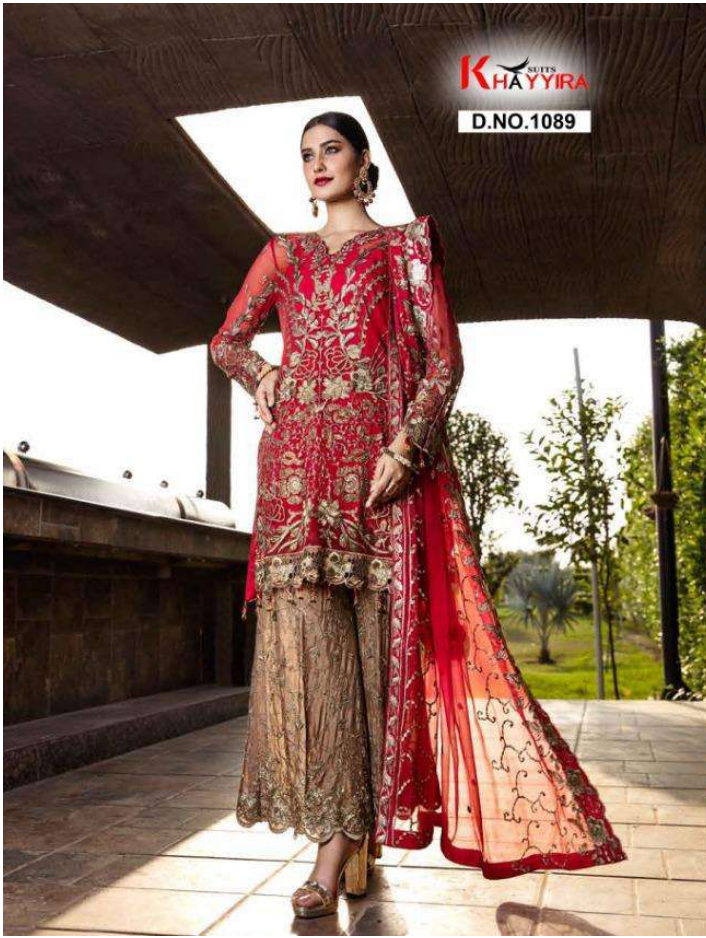

KHAYYIRA SUITS

D.NO.1087

TOP - FOX GEORGETTE EMBROIDERED
INNER - DULL SANTOON
BOTTOM - DULL SANTOON SELF EMBROIDERED
DUPATTA - HEAVY NAZNEEN EMBROIDERED

ZEBTAN

D.NO.	TOP	INNER + BOTTOM	DUPATTA	RATE
1086	FOX GEORGETTE EMBROIDERED + STONE WORK	DULL SANTOON SELF EMBROIDERED	HEAVY NAZNEEN EMBROIDERED	1299/-
1087	FOX GEORGETTE EMBROIDERED	DULL SANTOON SELF EMBROIDERED	HEAVY NAZNEEN EMBROIDERED	1299/-
1088	FOX GEORGETTE EMBROIDERED	DULL SANTOON	HEAVY NAZNEEN EMBROIDERED	1299/-
1089	FOX GEORGETTE HEAVY EMBROIDERED	DULL SANTOON SELF EMBROIDERED	HEAVY NAZNEEN EMBROIDERED	1299/-

AVERAGE RATE
1299/-

**TOP - FOX GEORGETTE HEAVY EMBROIDERED
INNER - DULL SANTOON
BOTTOM - DULL SANTOON SELF EMBROIDERED
DUPATTA - HEAVY NAZNEEN EMBROIDERED**

TOP - FOX GEORGETTE EMBROIDERED
INNER - DULL SANTOON
BOTTOM - DULL SANTOON
DUPATTA - HEAVY NAZNEEN EMBROIDERED

KHAYYIRA SUITS

D.NO.1087

TOP - FOX GEORGETTE EMBROIDERED
INNER - DULL SANTOON
BOTTOM - DULL SANTOON SELF EMBROIDERED
DUPATTA - HEAVY NAZNEEN EMBROIDERED

**TOP - FOX GEORGETTE EMBROIDERED + STONE WORK
INNER - DULL SANTOON
BOTTOM - DULL SANTOON SELF EMBROIDERED
DUPATTA - HEAVY NAZNEEN EMBROIDERED**