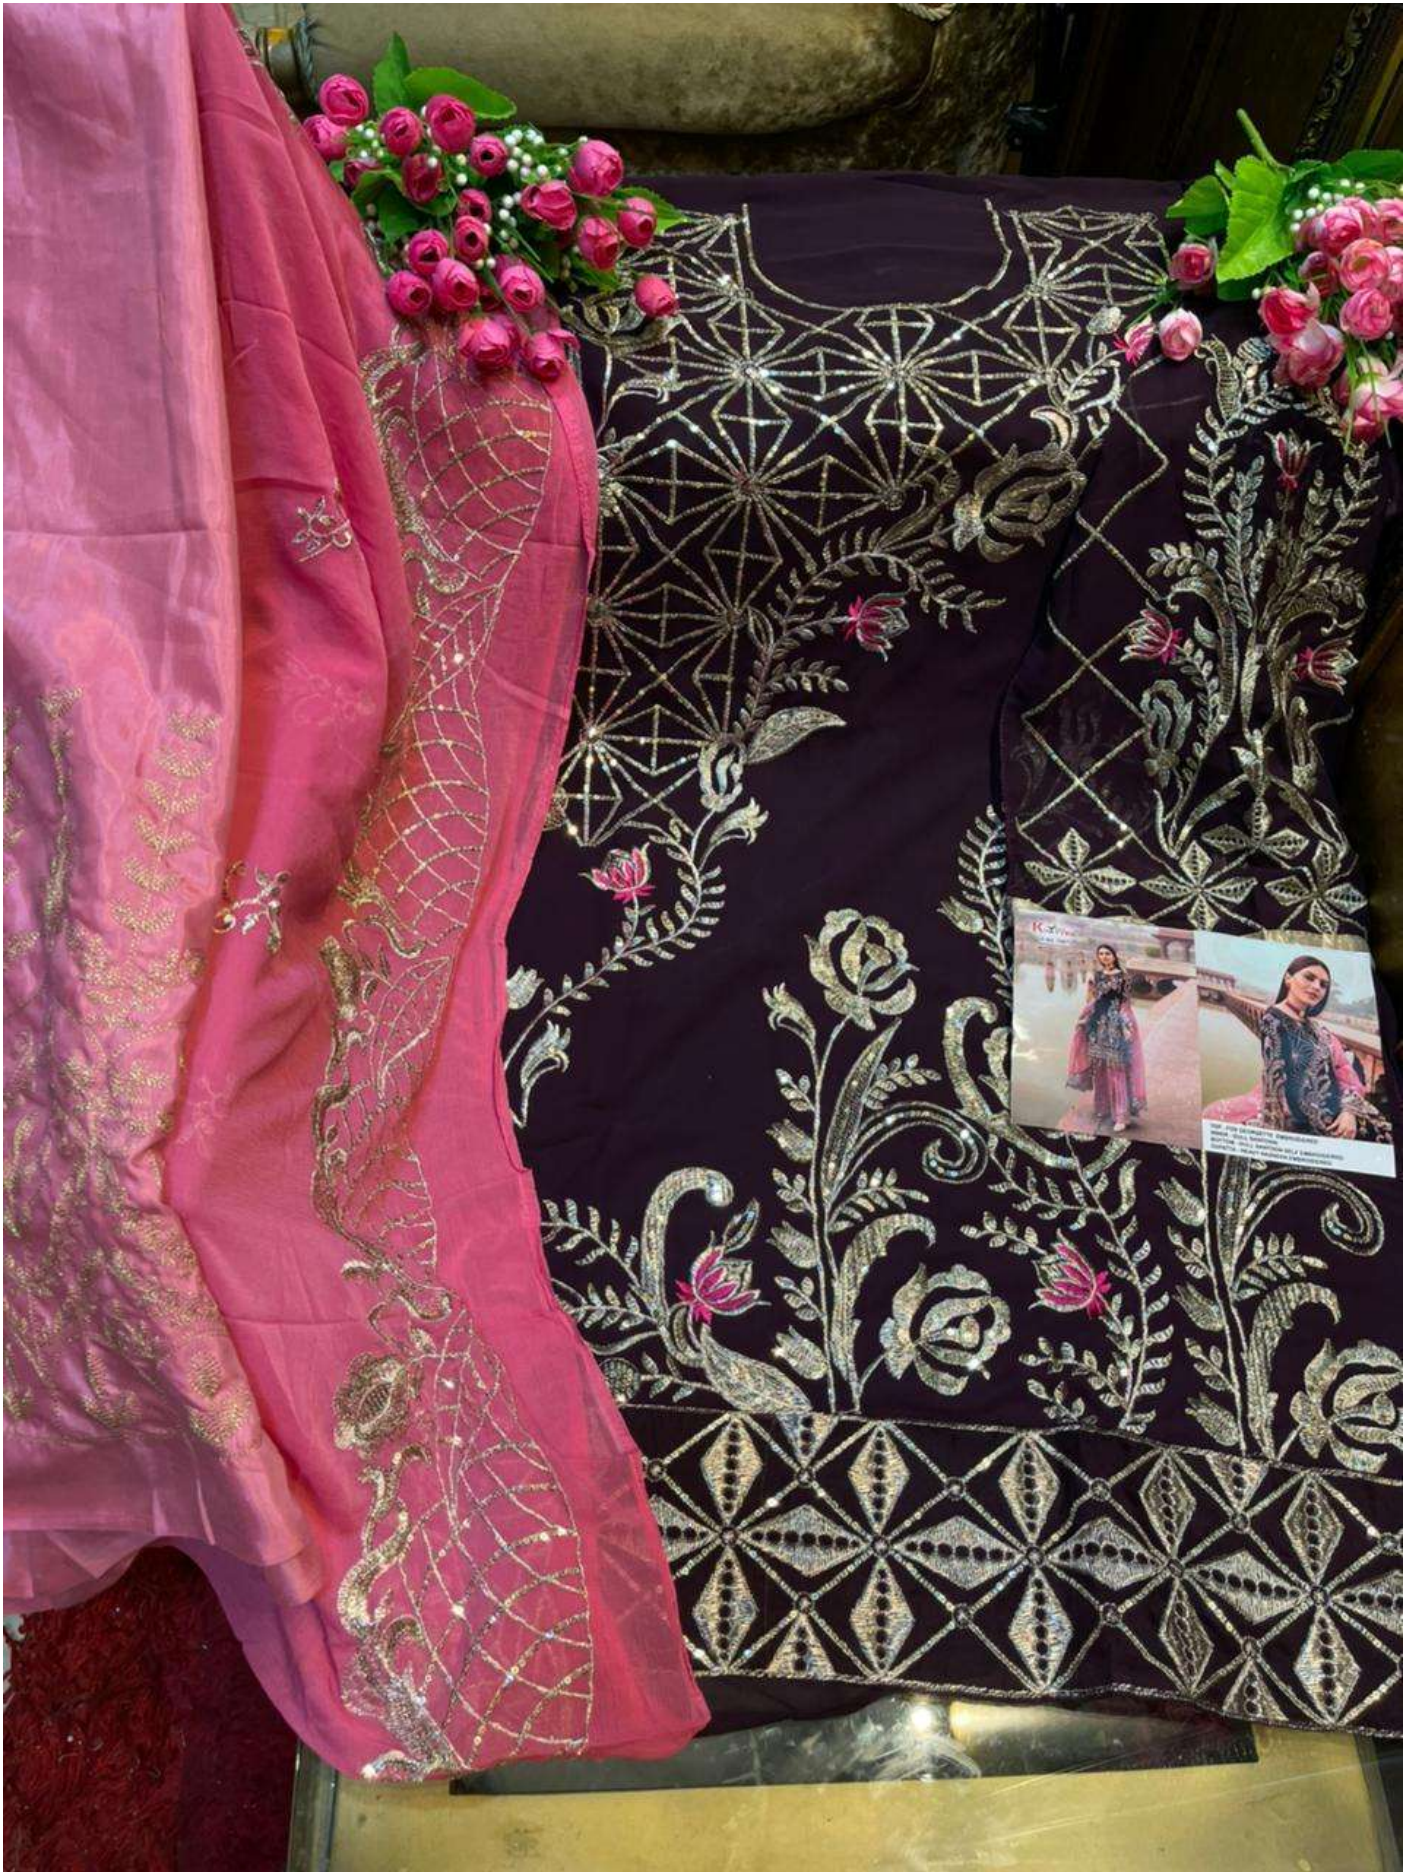

KHAYYIRA SUITS

D.NO.1087

TOP - FOX GEORGETTE EMBROIDERED
INNER - DULL SANTOON
BOTTOM - DULL SANTOON SELF EMBROIDERED
DUPATTA - HEAVY NAZNEEN EMBROIDERED

ZEBTAN

D.NO.	TOP	INNER + BOTTOM	DUPATTA	RATE
1086	FOX GEORGETTE EMBROIDERED + STONE WORK	DULL SANTOON SELF EMBROIDERED	HEAVY NAZNEEN EMBROIDERED	1299/-
1087	FOX GEORGETTE EMBROIDERED	DULL SANTOON SELF EMBROIDERED	HEAVY NAZNEEN EMBROIDERED	1299/-
1088	FOX GEORGETTE EMBROIDERED	DULL SANTOON	HEAVY NAZNEEN EMBROIDERED	1299/-
1089	FOX GEORGETTE HEAVY EMBROIDERED	DULL SANTOON SELF EMBROIDERED	HEAVY NAZNEEN EMBROIDERED	1299/-

AVERAGE RATE
1299/-

**TOP - FOX GEORGETTE HEAVY EMBROIDERED
INNER - DULL SANTOON
BOTTOM - DULL SANTOON SELF EMBROIDERED
DUPATTA - HEAVY NAZNEEN EMBROIDERED**

TOP - FOX GEORGETTE EMBROIDERED
INNER - DULL SANTOON
BOTTOM - DULL SANTOON
DUPATTA - HEAVY NAZNEEN EMBROIDERED

KHAYYIRA SUITS

D.NO.1087

TOP - FOX GEORGETTE EMBROIDERED
INNER - DULL SANTOON
BOTTOM - DULL SANTOON SELF EMBROIDERED
DUPATTA - HEAVY NAZNEEN EMBROIDERED

**TOP - FOX GEORGETTE EMBROIDERED + STONE WORK
INNER - DULL SANTOON
BOTTOM - DULL SANTOON SELF EMBROIDERED
DUPATTA - HEAVY NAZNEEN EMBROIDERED**