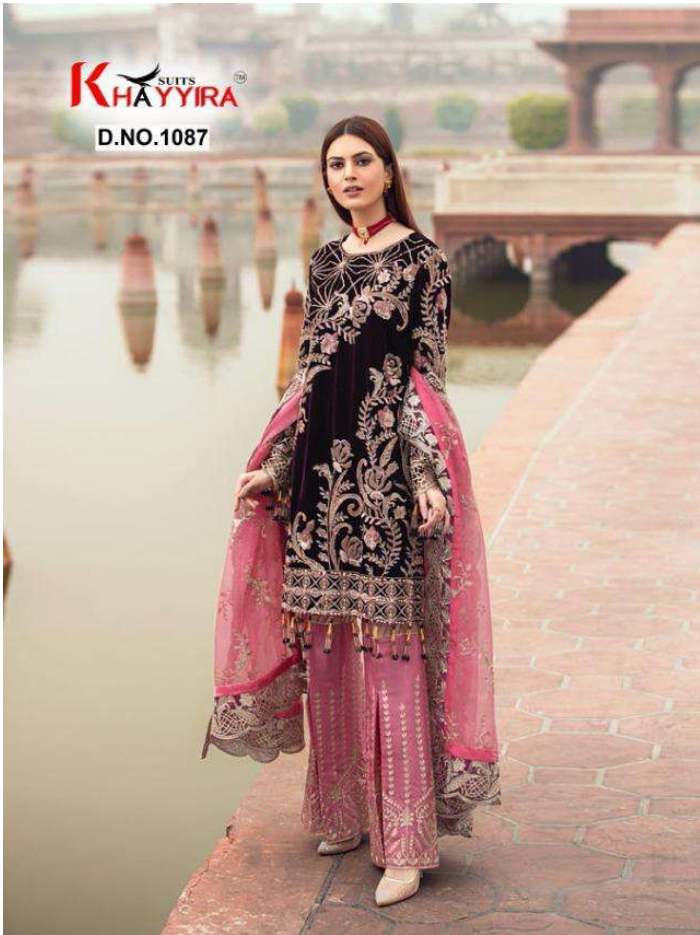

KHAYYIRA SUITS

D.NO.1087

TOP - FOX GEORGETTE EMBROIDERED
INNER - DULL SANTOON
BOTTOM - DULL SANTOON SELF EMBROIDERED
DUPATTA - HEAVY NAZNEEN EMBROIDERED

ZEBTAN

D.NO.	TOP	INNER + BOTTOM	DUPATTA	RATE
1086	FOX GEORGETTE EMBROIDERED + STONE WORK	DULL SANTOON SELF EMBROIDERED	HEAVY NAZNEEN EMBROIDERED	1299/-
1087	FOX GEORGETTE EMBROIDERED	DULL SANTOON SELF EMBROIDERED	HEAVY NAZNEEN EMBROIDERED	1299/-
1088	FOX GEORGETTE EMBROIDERED	DULL SANTOON	HEAVY NAZNEEN EMBROIDERED	1299/-
1089	FOX GEORGETTE HEAVY EMBROIDERED	DULL SANTOON SELF EMBROIDERED	HEAVY NAZNEEN EMBROIDERED	1299/-

AVERAGE RATE
1299/-

**TOP - FOX GEORGETTE HEAVY EMBROIDERED
INNER - DULL SANTOON
BOTTOM - DULL SANTOON SELF EMBROIDERED
DUPATTA - HEAVY NAZNEEN EMBROIDERED**

TOP - FOX GEORGETTE EMBROIDERED
INNER - DULL SANTOON
BOTTOM - DULL SANTOON
DUPATTA - HEAVY NAZNEEN EMBROIDERED

KHAYYIRA SUITS

D.NO.1087

TOP - FOX GEORGETTE EMBROIDERED
INNER - DULL SANTOON
BOTTOM - DULL SANTOON SELF EMBROIDERED
DUPATTA - HEAVY NAZNEEN EMBROIDERED

**TOP - FOX GEORGETTE EMBROIDERED + STONE WORK
INNER - DULL SANTOON
BOTTOM - DULL SANTOON SELF EMBROIDERED
DUPATTA - HEAVY NAZNEEN EMBROIDERED**