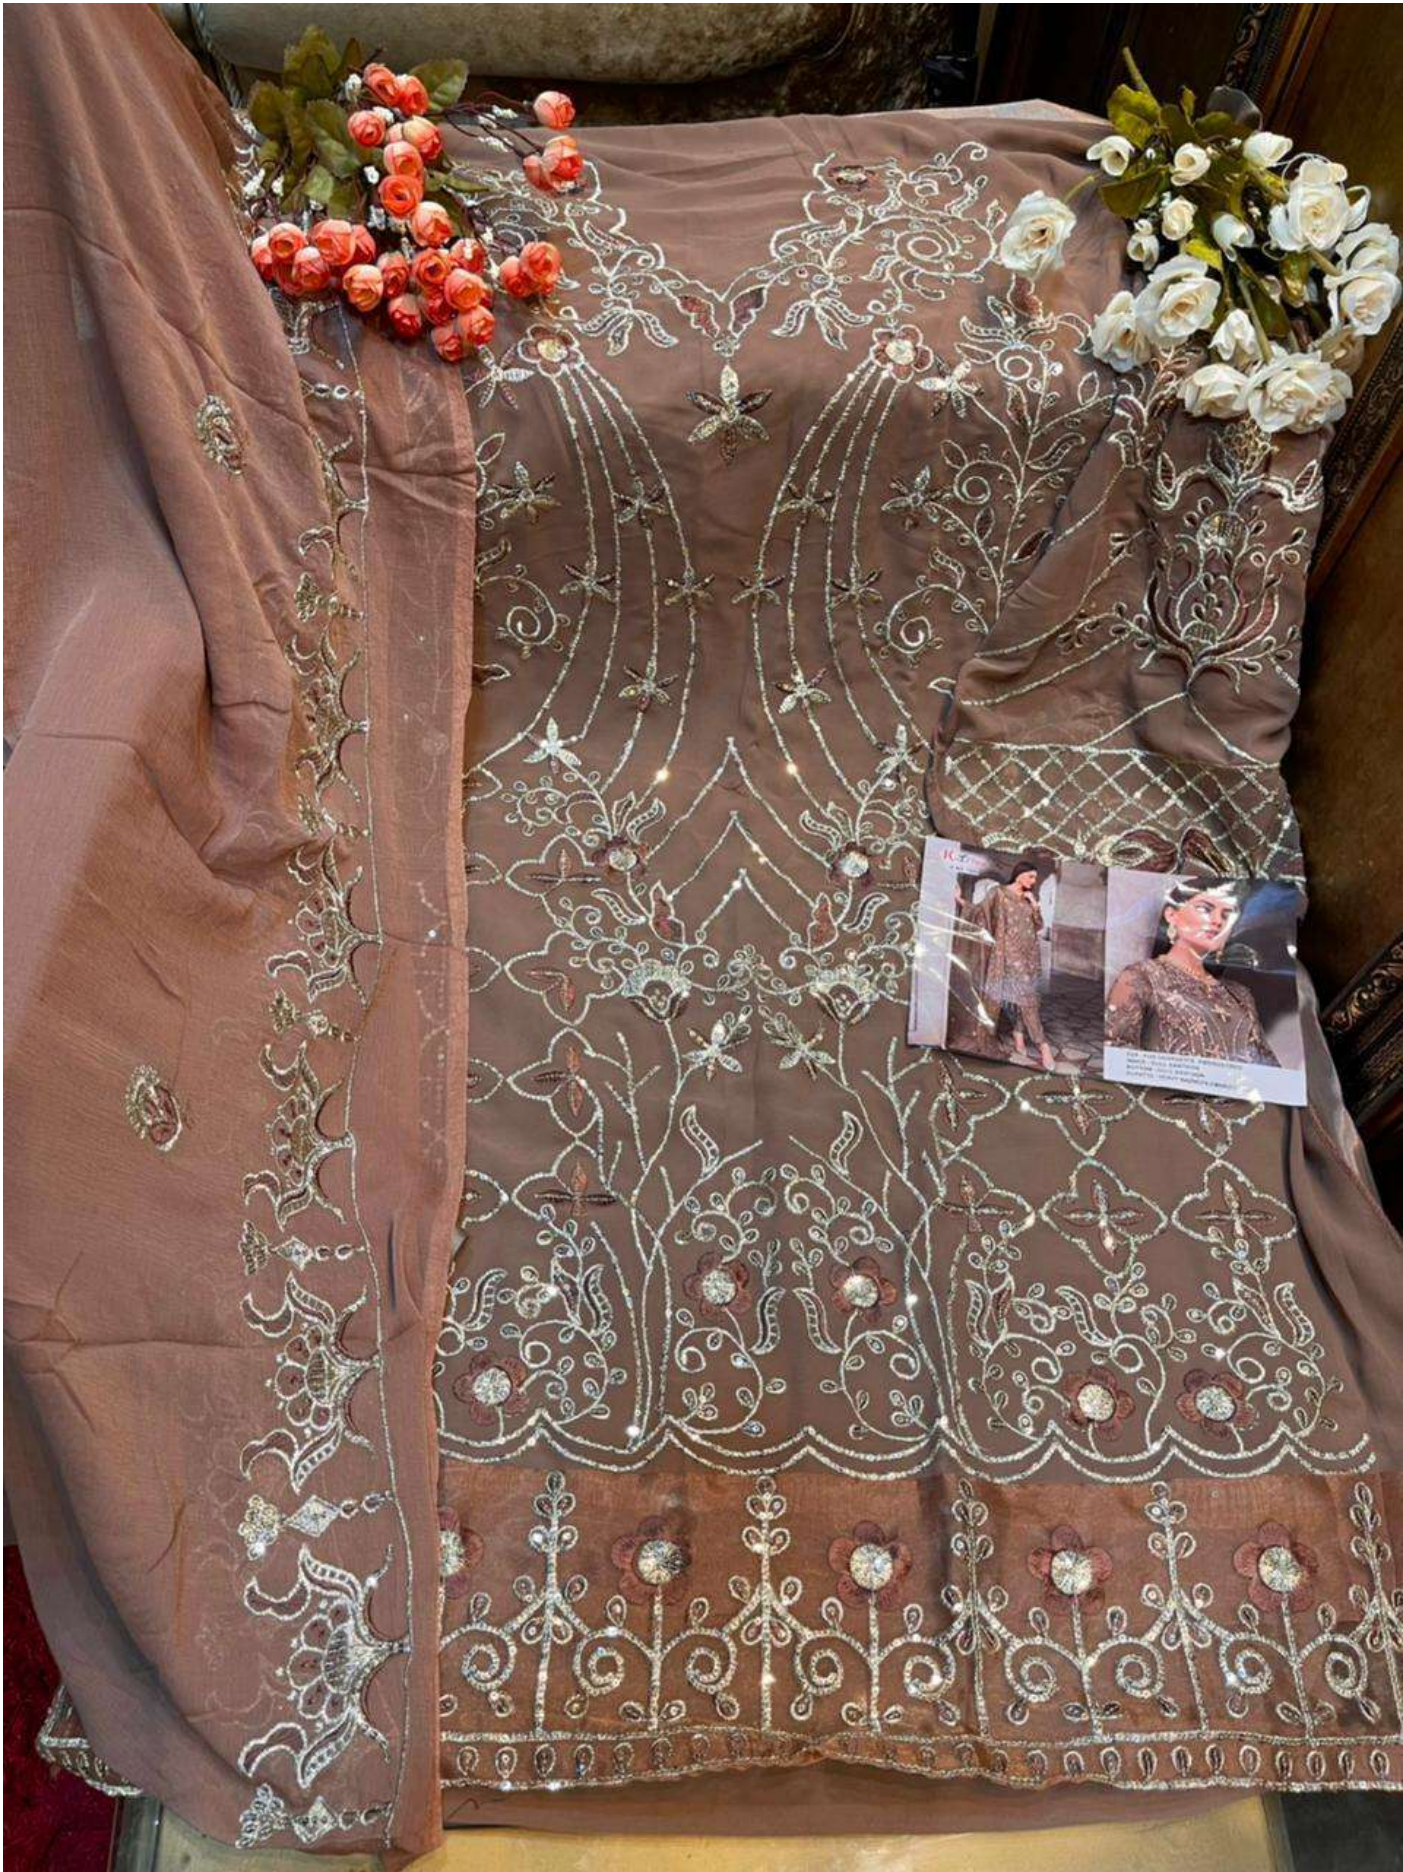

KHAYYIRA SUITS

D.NO.1087

TOP - FOX GEORGETTE EMBROIDERED
INNER - DULL SANTOON
BOTTOM - DULL SANTOON SELF EMBROIDERED
DUPATTA - HEAVY NAZNEEN EMBROIDERED

ZEBTAN

D.NO.	TOP	INNER + BOTTOM	DUPATTA	RATE
1086	FOX GEORGETTE EMBROIDERED + STONE WORK	DULL SANTOON SELF EMBROIDERED	HEAVY NAZNEEN EMBROIDERED	1299/-
1087	FOX GEORGETTE EMBROIDERED	DULL SANTOON SELF EMBROIDERED	HEAVY NAZNEEN EMBROIDERED	1299/-
1088	FOX GEORGETTE EMBROIDERED	DULL SANTOON	HEAVY NAZNEEN EMBROIDERED	1299/-
1089	FOX GEORGETTE HEAVY EMBROIDERED	DULL SANTOON SELF EMBROIDERED	HEAVY NAZNEEN EMBROIDERED	1299/-

AVERAGE RATE
1299/-

**TOP - FOX GEORGETTE HEAVY EMBROIDERED
INNER - DULL SANTOON
BOTTOM - DULL SANTOON SELF EMBROIDERED
DUPATTA - HEAVY NAZNEEN EMBROIDERED**

TOP - FOX GEORGETTE EMBROIDERED
INNER - DULL SANTOON
BOTTOM - DULL SANTOON
DUPATTA - HEAVY NAZNEEN EMBROIDERED

KHAYYIRA SUITS

D.NO.1087

TOP - FOX GEORGETTE EMBROIDERED
INNER - DULL SANTOON
BOTTOM - DULL SANTOON SELF EMBROIDERED
DUPATTA - HEAVY NAZNEEN EMBROIDERED

TOP - FOX GEORGETTE EMBROIDERED + STONE WORK
INNER - DULL SANTOON
BOTTOM - DULL SANTOON SELF EMBROIDERED
DUPATTA - HEAVY NAZNEEN EMBROIDERED