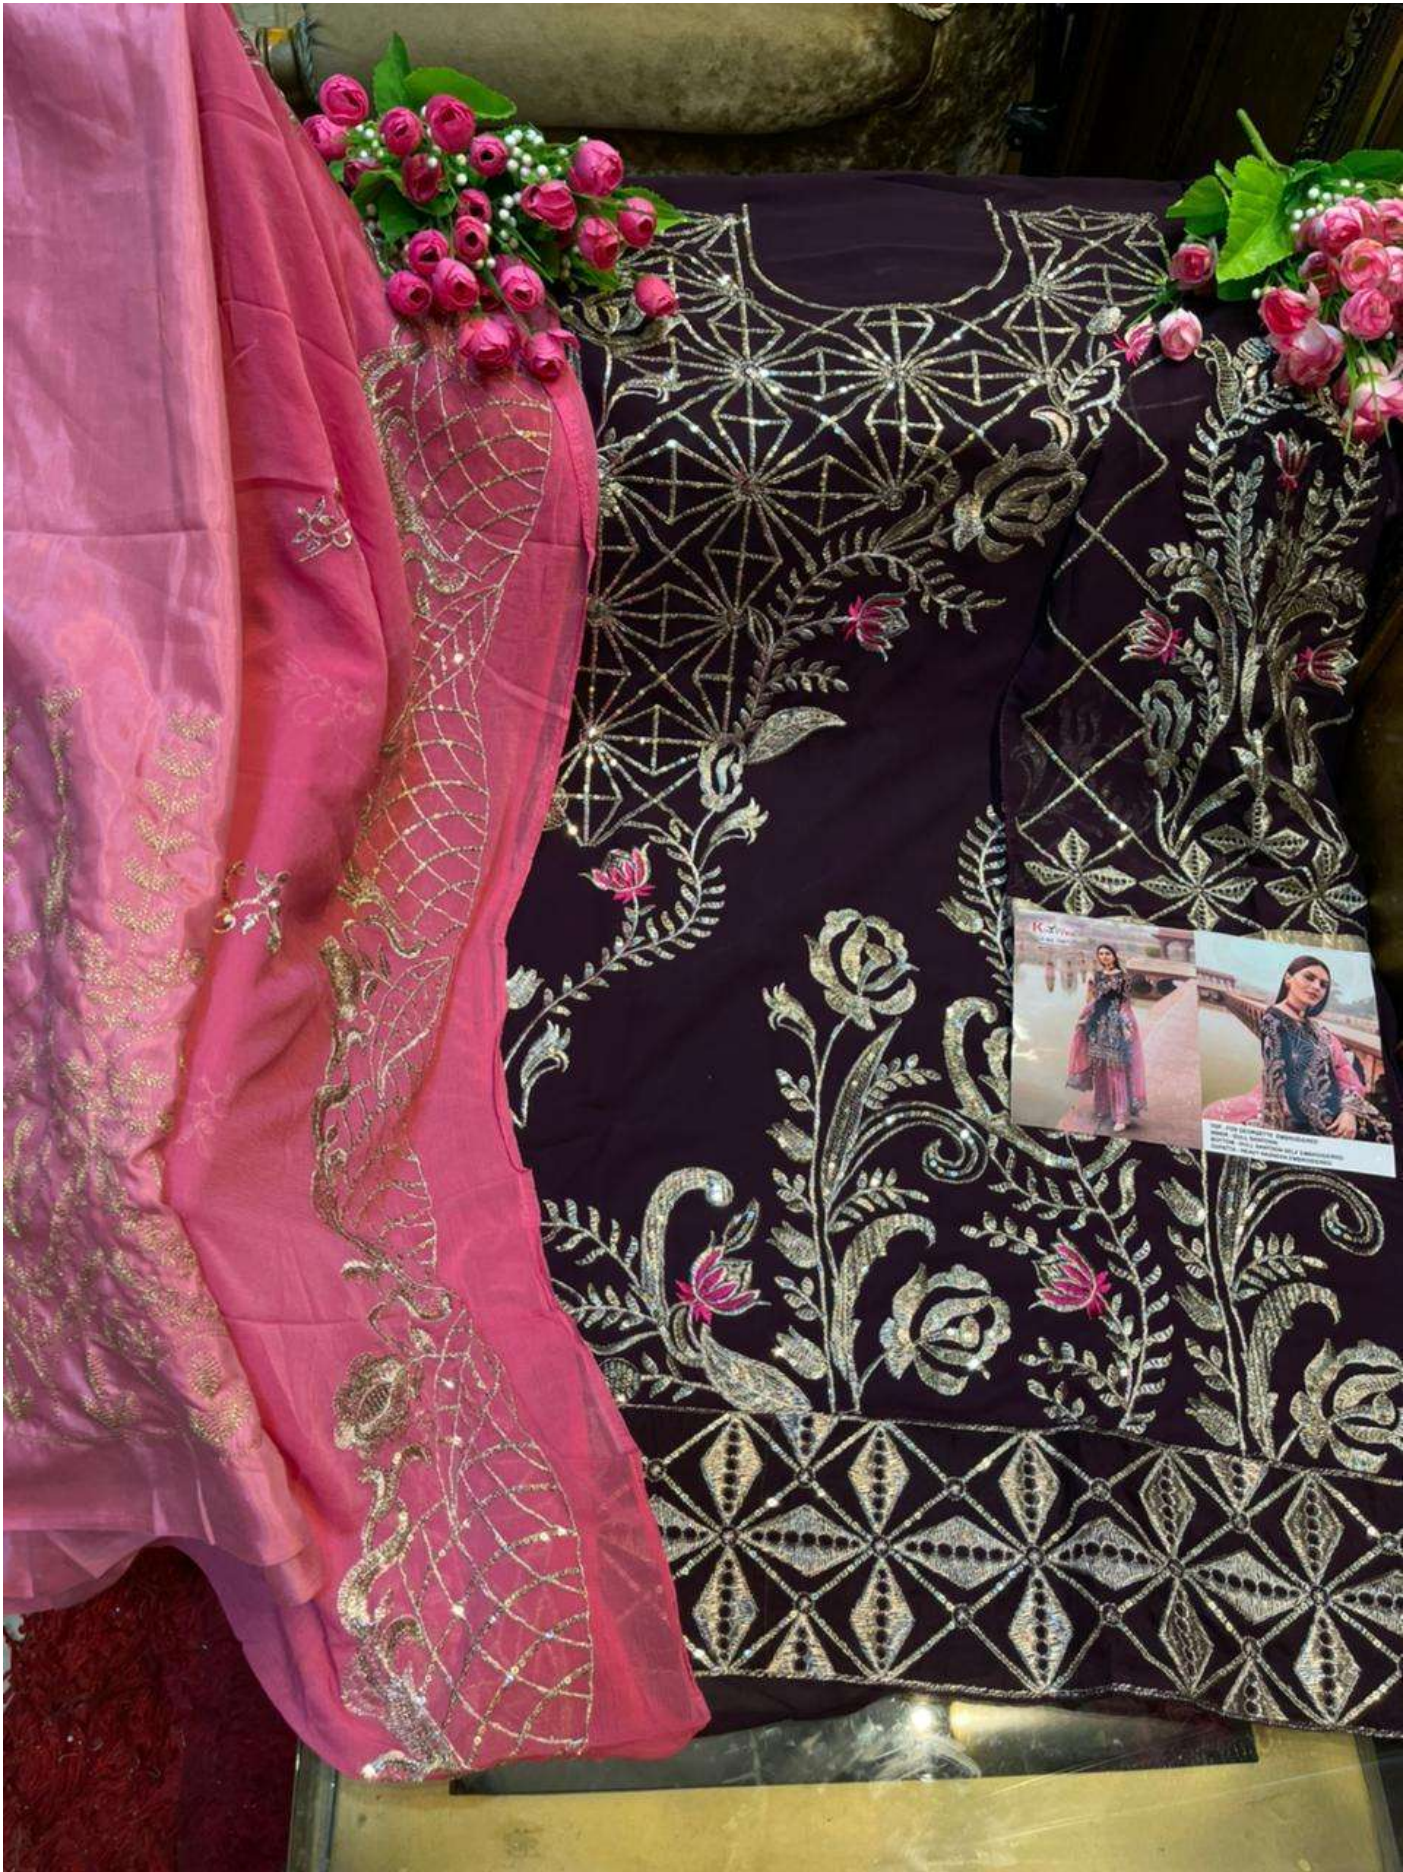

KHAYYIRA SUITS

D.NO.1087

TOP - FOX GEORGETTE EMBROIDERED
INNER - DULL SANTOON
BOTTOM - DULL SANTOON SELF EMBROIDERED
DUPATTA - HEAVY NAZNEEN EMBROIDERED

ZEBTAN

D.NO.	TOP	INNER + BOTTOM	DUPATTA	RATE
1086	FOX GEORGETTE EMBROIDERED + STONE WORK	DULL SANTOON SELF EMBROIDERED	HEAVY NAZNEEN EMBROIDERED	1299/-
1087	FOX GEORGETTE EMBROIDERED	DULL SANTOON SELF EMBROIDERED	HEAVY NAZNEEN EMBROIDERED	1299/-
1088	FOX GEORGETTE EMBROIDERED	DULL SANTOON	HEAVY NAZNEEN EMBROIDERED	1299/-
1089	FOX GEORGETTE HEAVY EMBROIDERED	DULL SANTOON SELF EMBROIDERED	HEAVY NAZNEEN EMBROIDERED	1299/-

AVERAGE RATE
1299/-

**TOP - FOX GEORGETTE HEAVY EMBROIDERED
INNER - DULL SANTOON
BOTTOM - DULL SANTOON SELF EMBROIDERED
DUPATTA - HEAVY NAZNEEN EMBROIDERED**

TOP - FOX GEORGETTE EMBROIDERED
INNER - DULL SANTOON
BOTTOM - DULL SANTOON
DUPATTA - HEAVY NAZNEEN EMBROIDERED

KHAYYIRA SUITS

D.NO.1087

TOP - FOX GEORGETTE EMBROIDERED
INNER - DULL SANTOON
BOTTOM - DULL SANTOON SELF EMBROIDERED
DUPATTA - HEAVY NAZNEEN EMBROIDERED

TOP - FOX GEORGETTE EMBROIDERED + STONE WORK
INNER - DULL SANTOON
BOTTOM - DULL SANTOON SELF EMBROIDERED
DUPATTA - HEAVY NAZNEEN EMBROIDERED