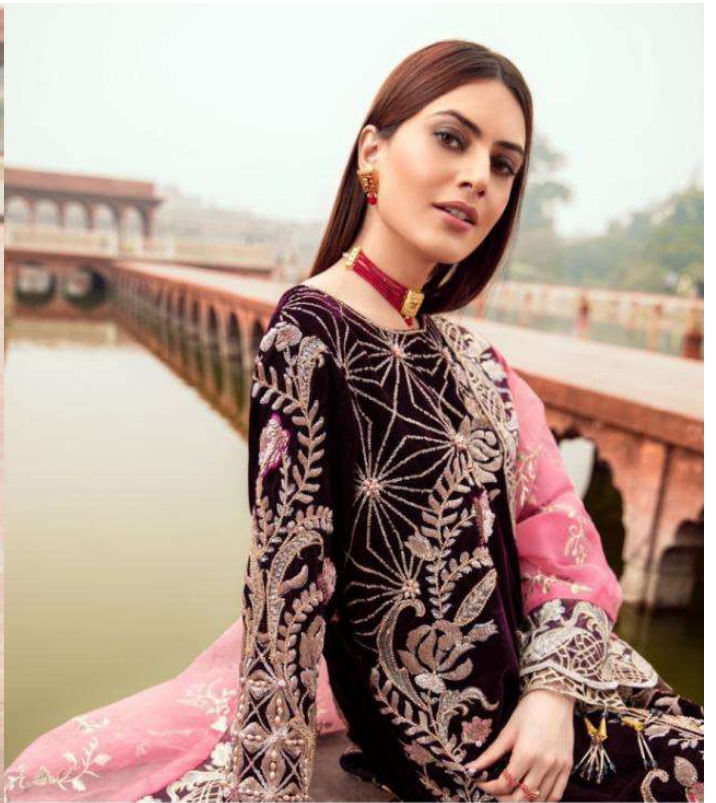

KHAYYIRA SUITS

D.NO.1087

TOP - FOX GEORGETTE EMBROIDERED
INNER - DULL SANTOON
BOTTOM - DULL SANTOON SELF EMBROIDERED
DUPATTA - HEAVY NAZNEEN EMBROIDERED

ZEBTAN

D.NO.	TOP	INNER + BOTTOM	DUPATTA	RATE
1086	FOX GEORGETTE EMBROIDERED + STONE WORK	DULL SANTOON SELF EMBROIDERED	HEAVY NAZNEEN EMBROIDERED	1299/-
1087	FOX GEORGETTE EMBROIDERED	DULL SANTOON SELF EMBROIDERED	HEAVY NAZNEEN EMBROIDERED	1299/-
1088	FOX GEORGETTE EMBROIDERED	DULL SANTOON	HEAVY NAZNEEN EMBROIDERED	1299/-
1089	FOX GEORGETTE HEAVY EMBROIDERED	DULL SANTOON SELF EMBROIDERED	HEAVY NAZNEEN EMBROIDERED	1299/-

AVERAGE RATE
1299/-

**TOP - FOX GEORGETTE HEAVY EMBROIDERED
INNER - DULL SANTOON
BOTTOM - DULL SANTOON SELF EMBROIDERED
DUPATTA - HEAVY NAZNEEN EMBROIDERED**

TOP - FOX GEORGETTE EMBROIDERED
INNER - DULL SANTOON
BOTTOM - DULL SANTOON
DUPATTA - HEAVY NAZNEEN EMBROIDERED

KHAYYIRA SUITS

D.NO.1087

TOP - FOX GEORGETTE EMBROIDERED
INNER - DULL SANTOON
BOTTOM - DULL SANTOON SELF EMBROIDERED
DUPATTA - HEAVY NAZNEEN EMBROIDERED

TOP - FOX GEORGETTE EMBROIDERED + STONE WORK
INNER - DULL SANTOON
BOTTOM - DULL SANTOON SELF EMBROIDERED
DUPATTA - HEAVY NAZNEEN EMBROIDERED