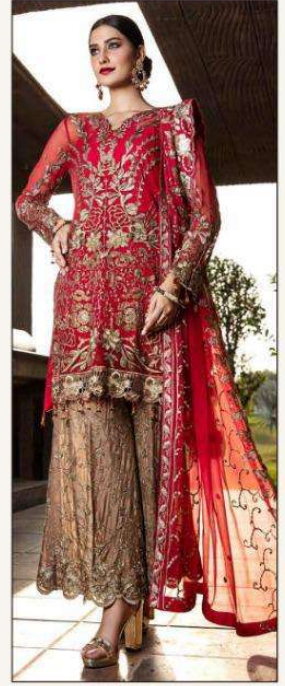

D.NO.1089

K SUITS
HAYYIRA

Z E B T A N

BRIDAL
Collection