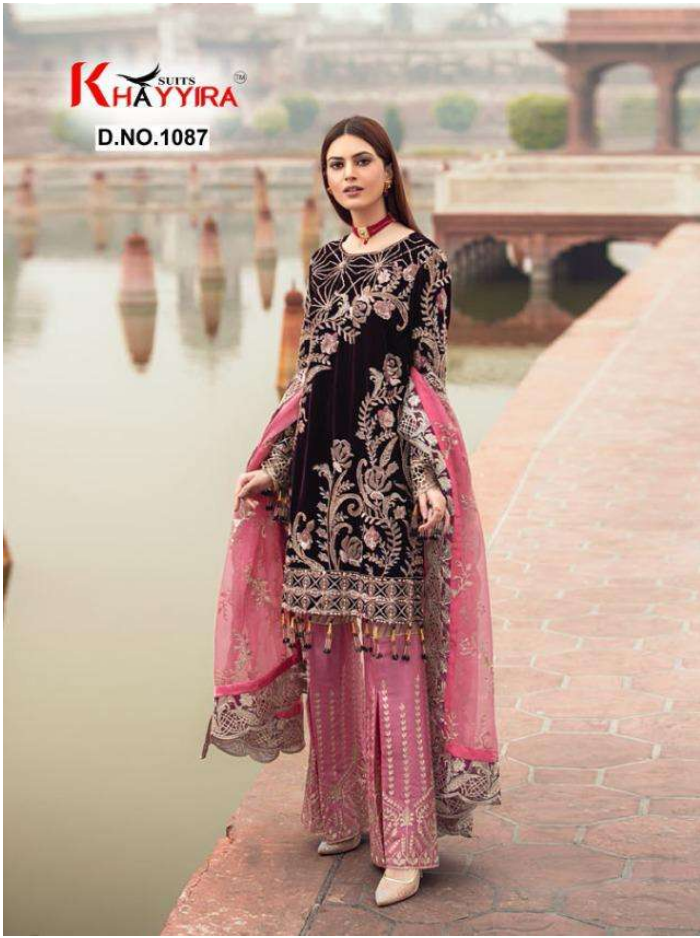

KHAYYIRA SUITS

D.NO.1087

TOP - FOX GEORGETTE EMBROIDERED
INNER - DULL SANTOON
BOTTOM - DULL SANTOON SELF EMBROIDERED
DUPATTA - HEAVY NAZNEEN EMBROIDERED

ZEBTAN

D.NO.	TOP	INNER + BOTTOM	DUPATTA	RATE
1086	FOX GEORGETTE EMBROIDERED + STONE WORK	DULL SANTOON SELF EMBROIDERED	HEAVY NAZNEEN EMBROIDERED	1299/-
1087	FOX GEORGETTE EMBROIDERED	DULL SANTOON SELF EMBROIDERED	HEAVY NAZNEEN EMBROIDERED	1299/-
1088	FOX GEORGETTE EMBROIDERED	DULL SANTOON	HEAVY NAZNEEN EMBROIDERED	1299/-
1089	FOX GEORGETTE HEAVY EMBROIDERED	DULL SANTOON SELF EMBROIDERED	HEAVY NAZNEEN EMBROIDERED	1299/-

AVERAGE RATE
1299/-

**TOP - FOX GEORGETTE HEAVY EMBROIDERED
INNER - DULL SANTOON
BOTTOM - DULL SANTOON SELF EMBROIDERED
DUPATTA - HEAVY NAZNEEN EMBROIDERED**

TOP - FOX GEORGETTE EMBROIDERED
INNER - DULL SANTOON
BOTTOM - DULL SANTOON
DUPATTA - HEAVY NAZNEEN EMBROIDERED

KHAYYIRA SUITS

D.NO.1087

TOP - FOX GEORGETTE EMBROIDERED
INNER - DULL SANTOON
BOTTOM - DULL SANTOON SELF EMBROIDERED
DUPATTA - HEAVY NAZNEEN EMBROIDERED

**TOP - FOX GEORGETTE EMBROIDERED + STONE WORK
INNER - DULL SANTOON
BOTTOM - DULL SANTOON SELF EMBROIDERED
DUPATTA - HEAVY NAZNEEN EMBROIDERED**