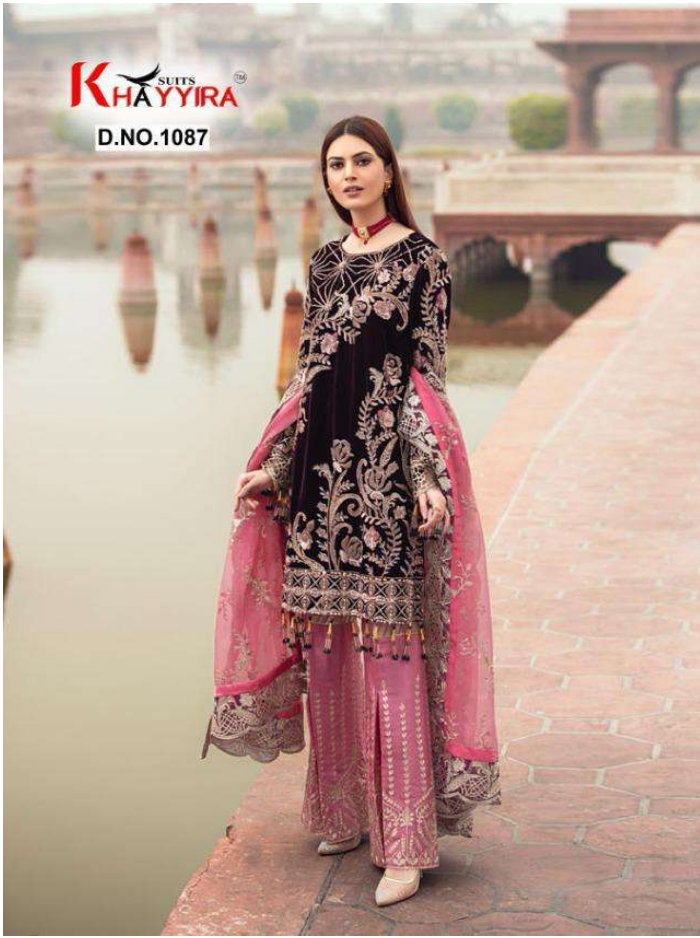

KHAYYIRA SUITS

D.NO.1087

TOP - FOX GEORGETTE EMBROIDERED
INNER - DULL SANTOON
BOTTOM - DULL SANTOON SELF EMBROIDERED
DUPATTA - HEAVY NAZNEEN EMBROIDERED

ZEBTAN

D.NO.	TOP	INNER + BOTTOM	DUPATTA	RATE
1086	FOX GEORGETTE EMBROIDERED + STONE WORK	DULL SANTOON SELF EMBROIDERED	HEAVY NAZNEEN EMBROIDERED	1299/-
1087	FOX GEORGETTE EMBROIDERED	DULL SANTOON SELF EMBROIDERED	HEAVY NAZNEEN EMBROIDERED	1299/-
1088	FOX GEORGETTE EMBROIDERED	DULL SANTOON	HEAVY NAZNEEN EMBROIDERED	1299/-
1089	FOX GEORGETTE HEAVY EMBROIDERED	DULL SANTOON SELF EMBROIDERED	HEAVY NAZNEEN EMBROIDERED	1299/-

AVERAGE RATE
1299/-

**TOP - FOX GEORGETTE HEAVY EMBROIDERED
INNER - DULL SANTOON
BOTTOM - DULL SANTOON SELF EMBROIDERED
DUPATTA - HEAVY NAZNEEN EMBROIDERED**

TOP - FOX GEORGETTE EMBROIDERED
INNER - DULL SANTOON
BOTTOM - DULL SANTOON
DUPATTA - HEAVY NAZNEEN EMBROIDERED

KHAYYIRA SUITS

D.NO.1087

TOP - FOX GEORGETTE EMBROIDERED
INNER - DULL SANTOON
BOTTOM - DULL SANTOON SELF EMBROIDERED
DUPATTA - HEAVY NAZNEEN EMBROIDERED

TOP - FOX GEORGETTE EMBROIDERED + STONE WORK
INNER - DULL SANTOON
BOTTOM - DULL SANTOON SELF EMBROIDERED
DUPATTA - HEAVY NAZNEEN EMBROIDERED