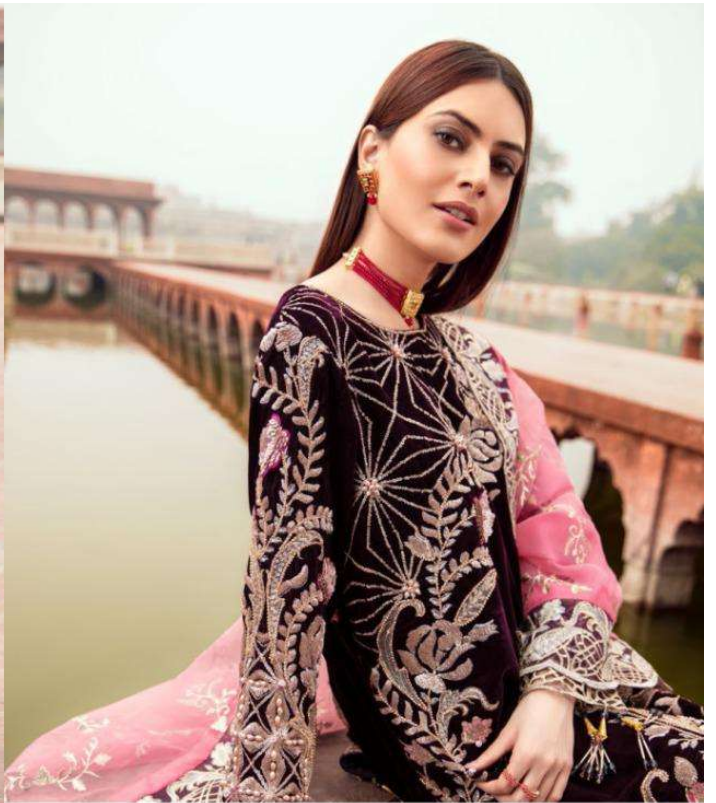

KHAYYIRA SUITS

D.NO.1087

TOP - FOX GEORGETTE EMBROIDERED
INNER - DULL SANTOON
BOTTOM - DULL SANTOON SELF EMBROIDERED
DUPATTA - HEAVY NAZNEEN EMBROIDERED

ZEBTAN

D.NO.	TOP	INNER + BOTTOM	DUPATTA	RATE
1086	FOX GEORGETTE EMBROIDERED + STONE WORK	DULL SANTOON SELF EMBROIDERED	HEAVY NAZNEEN EMBROIDERED	1299/-
1087	FOX GEORGETTE EMBROIDERED	DULL SANTOON SELF EMBROIDERED	HEAVY NAZNEEN EMBROIDERED	1299/-
1088	FOX GEORGETTE EMBROIDERED	DULL SANTOON	HEAVY NAZNEEN EMBROIDERED	1299/-
1089	FOX GEORGETTE HEAVY EMBROIDERED	DULL SANTOON SELF EMBROIDERED	HEAVY NAZNEEN EMBROIDERED	1299/-

AVERAGE RATE
1299/-

**TOP - FOX GEORGETTE HEAVY EMBROIDERED
INNER - DULL SANTOON
BOTTOM - DULL SANTOON SELF EMBROIDERED
DUPATTA - HEAVY NAZNEEN EMBROIDERED**

TOP - FOX GEORGETTE EMBROIDERED
INNER - DULL SANTOON
BOTTOM - DULL SANTOON
DUPATTA - HEAVY NAZNEEN EMBROIDERED

KHAYYIRA SUITS

D.NO.1087

TOP - FOX GEORGETTE EMBROIDERED
INNER - DULL SANTOON
BOTTOM - DULL SANTOON SELF EMBROIDERED
DUPATTA - HEAVY NAZNEEN EMBROIDERED

**TOP - FOX GEORGETTE EMBROIDERED + STONE WORK
INNER - DULL SANTOON
BOTTOM - DULL SANTOON SELF EMBROIDERED
DUPATTA - HEAVY NAZNEEN EMBROIDERED**