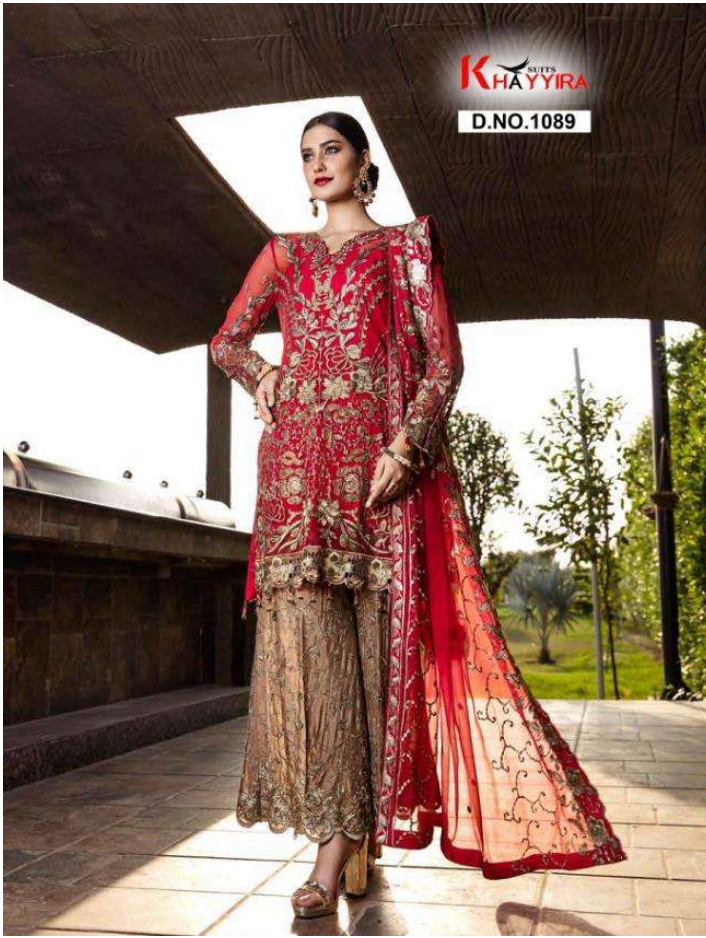

KHAYYIRA SUITS

D.NO.1087

TOP - FOX GEORGETTE EMBROIDERED
INNER - DULL SANTOON
BOTTOM - DULL SANTOON SELF EMBROIDERED
DUPATTA - HEAVY NAZNEEN EMBROIDERED

ZEBTAN

D.NO.	TOP	INNER + BOTTOM	DUPATTA	RATE
1086	FOX GEORGETTE EMBROIDERED + STONE WORK	DULL SANTOON SELF EMBROIDERED	HEAVY NAZNEEN EMBROIDERED	1299/-
1087	FOX GEORGETTE EMBROIDERED	DULL SANTOON SELF EMBROIDERED	HEAVY NAZNEEN EMBROIDERED	1299/-
1088	FOX GEORGETTE EMBROIDERED	DULL SANTOON	HEAVY NAZNEEN EMBROIDERED	1299/-
1089	FOX GEORGETTE HEAVY EMBROIDERED	DULL SANTOON SELF EMBROIDERED	HEAVY NAZNEEN EMBROIDERED	1299/-

AVERAGE RATE
1299/-

**TOP - FOX GEORGETTE HEAVY EMBROIDERED
INNER - DULL SANTOON
BOTTOM - DULL SANTOON SELF EMBROIDERED
DUPATTA - HEAVY NAZNEEN EMBROIDERED**

TOP - FOX GEORGETTE EMBROIDERED
INNER - DULL SANTOON
BOTTOM - DULL SANTOON
DUPATTA - HEAVY NAZNEEN EMBROIDERED

KHAYYIRA SUITS

D.NO.1087

TOP - FOX GEORGETTE EMBROIDERED
INNER - DULL SANTOON
BOTTOM - DULL SANTOON SELF EMBROIDERED
DUPATTA - HEAVY NAZNEEN EMBROIDERED

TOP - FOX GEORGETTE EMBROIDERED + STONE WORK
INNER - DULL SANTOON
BOTTOM - DULL SANTOON SELF EMBROIDERED
DUPATTA - HEAVY NAZNEEN EMBROIDERED