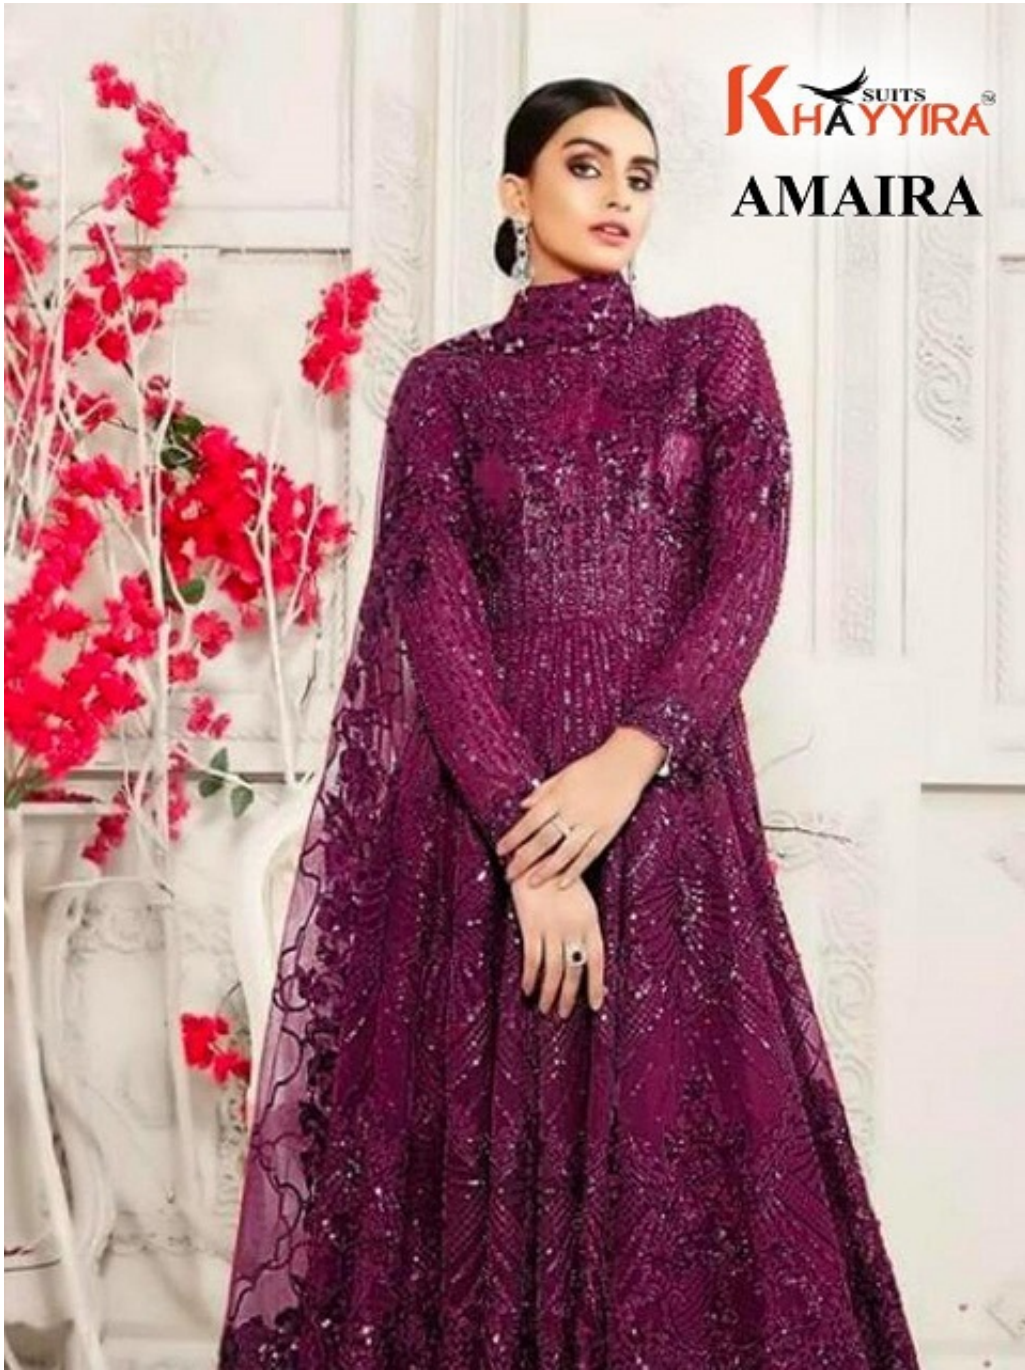

K SUITS
HAYYIRA®

AMAIRA

K SUITS
HAYYIRA®

AMAIRA

K SUITS
HAYYIRA™

D.NO.2000 A

Top - Butterfly net embroidered
T/B Inner - Heavy santoon silk
Bottom - Butterfly net moti work
Dupatta - Butterfly net embroidered

K SUITS
HAYYIRA™

D.NO.2000 B

Top - Butterfly net embroidered
T/B Inner - Heavy santoon silk
Bottom - Butterfly net moti work
Dupatta - Butterfly net embroidered

AMAIRA

D.NO.2000 A

D.NO.2000 B