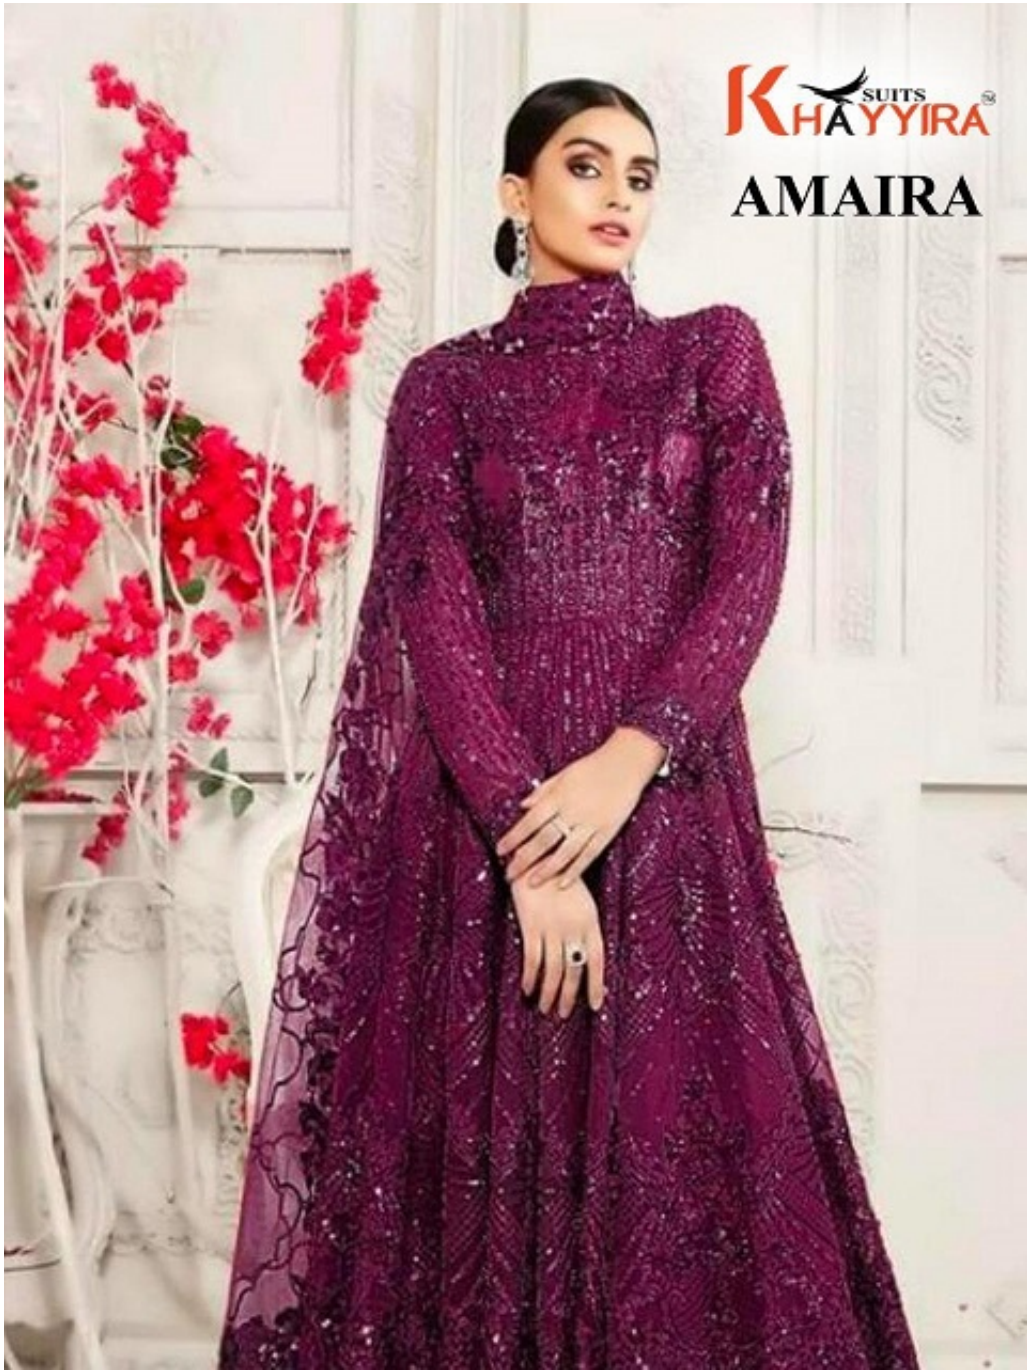

K SUITS
HAYYIRA®

AMAIRA

K SUITS
HAYYIRA®

AMAIRA

K SUITS
HAYYIRA™

D.NO.2000 A

Top - Butterfly net embroidered
T/B Inner - Heavy santoon silk
Bottom - Butterfly net moti work
Dupatta - Butterfly net embroidered

K SUITS
HAYYIRA™

D.NO.2000 B

Top - Butterfly net embroidered
T/B Inner - Heavy santoon silk
Bottom - Butterfly net moti work
Dupatta - Butterfly net embroidered

AMAIRA

D.NO.2000 A

D.NO.2000 B