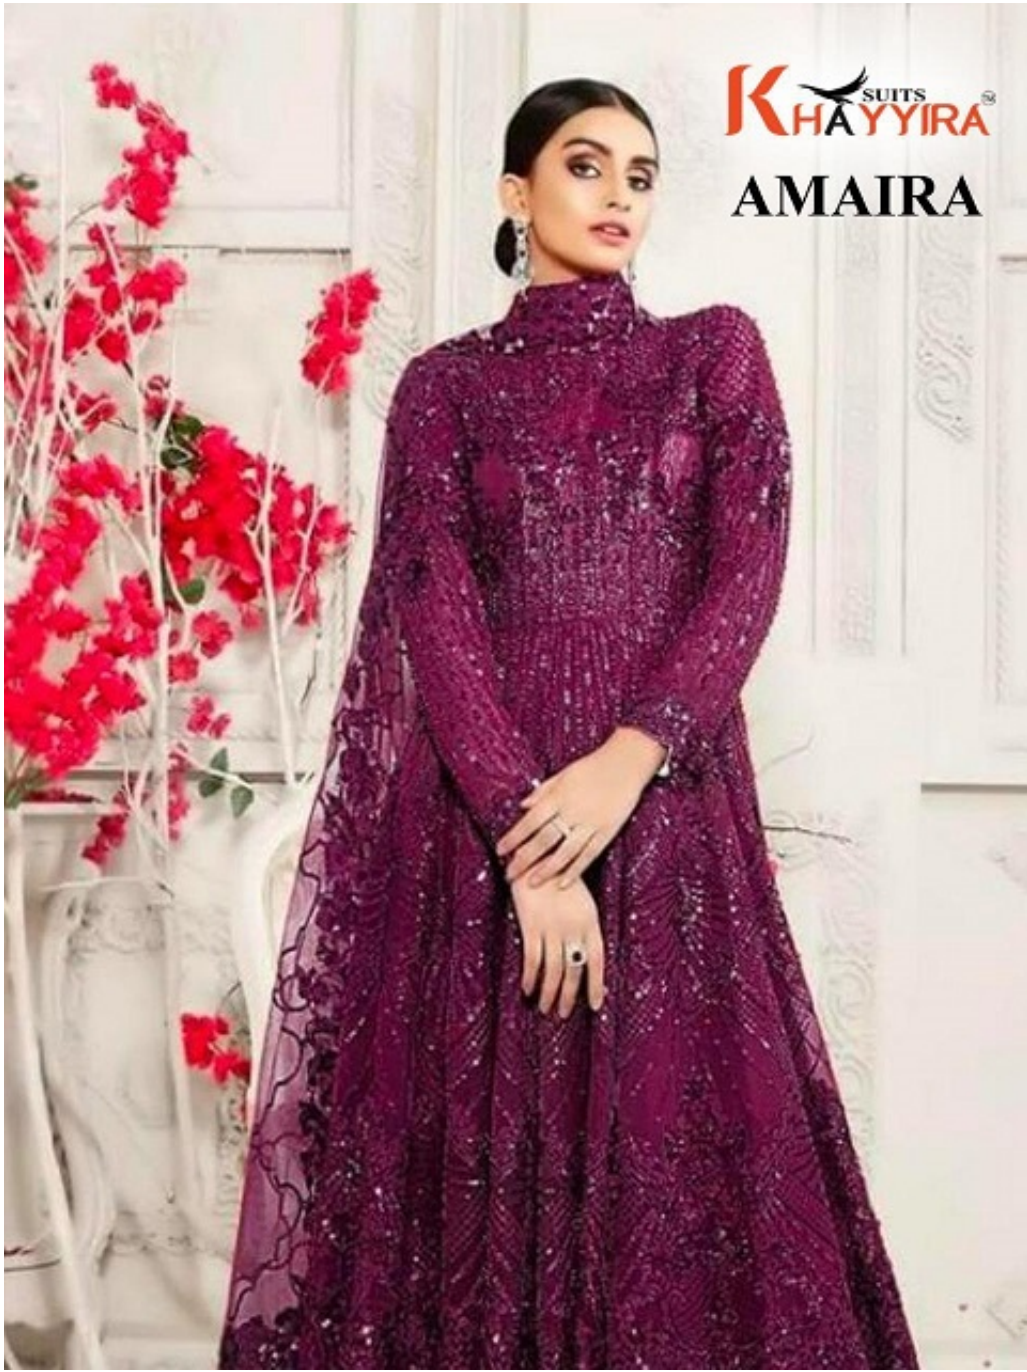

**K** SUITS  
**HAYYIRA**®

**AMAIRA**

**K** SUITS  
**HAYYIRA**®

**AMAIRA**

**K** SUITS  
**HAYYIRA**™

**D.NO.2000 A**

Top - Butterfly net embroidered  
T/B Inner - Heavy santoon silk  
Bottom - Butterfly net moti work  
Dupatta - Butterfly net embroidered

**K** SUITS  
**HAYYIRA**™

**D.NO.2000 B**

Top - Butterfly net embroidered  
T/B Inner - Heavy santoon silk  
Bottom - Butterfly net moti work  
Dupatta - Butterfly net embroidered

**K** SUITS  
**HAYYIRA**™