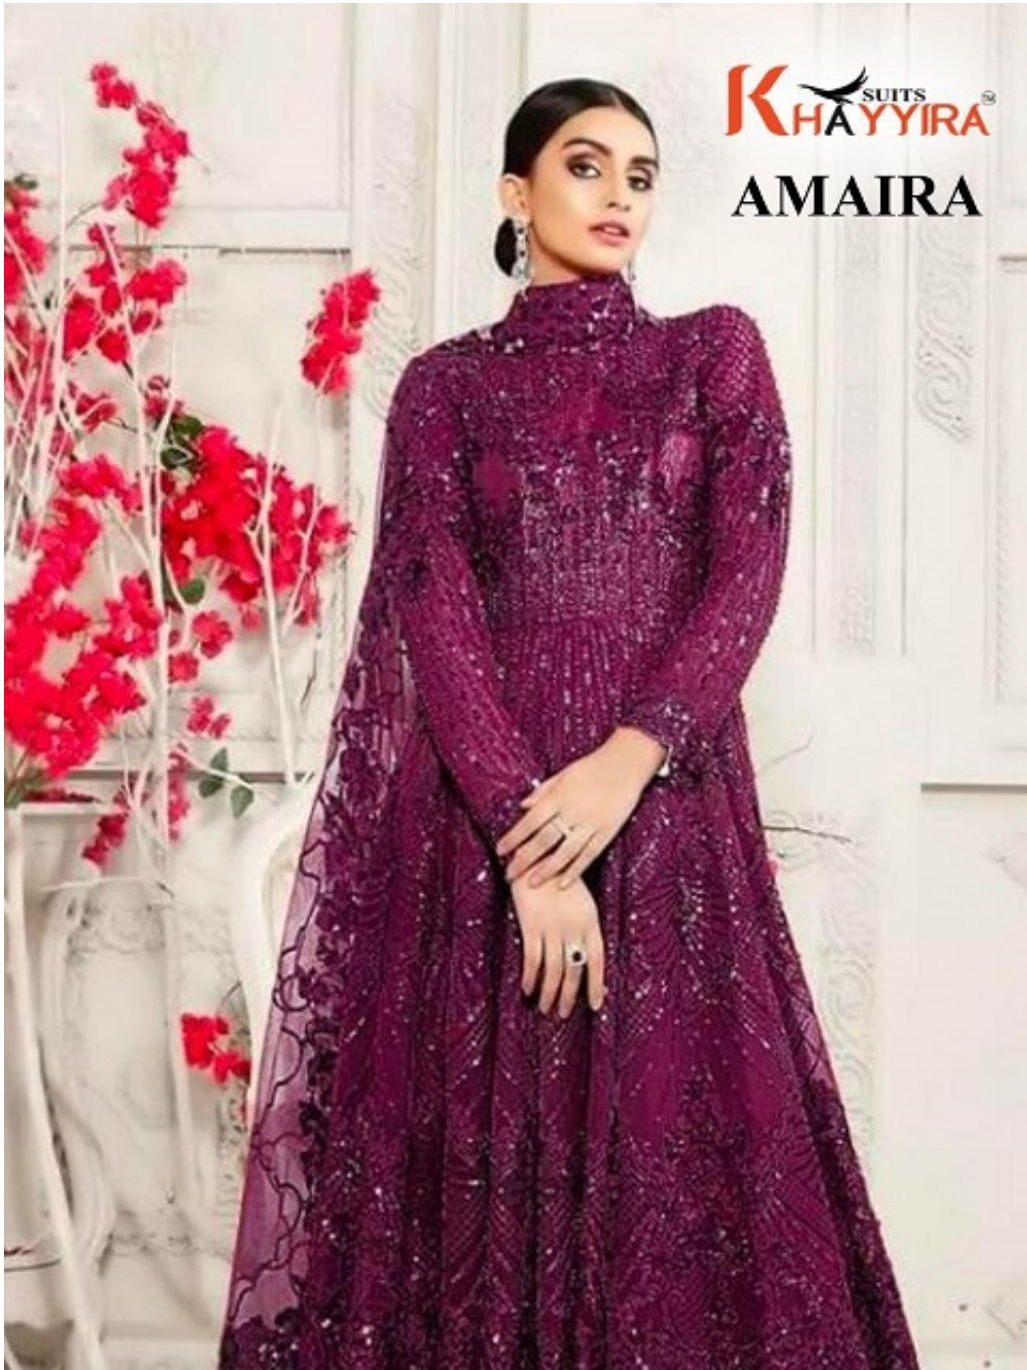

**K** SUITS  
**HAYYIRA**®

**AMAIRA**

**K** SUITS  
**HAYYIRA**®

**AMAIRA**

**K** SUITS  
**HAYYIRA**™

**D.NO.2000 A**

Top - Butterfly net embroidered  
T/B Inner - Heavy santoon silk  
Bottom - Butterfly net moti work  
Dupatta - Butterfly net embroidered

**K** SUITS  
**HAYYIRA**™

**D.NO.2000 B**

Top - Butterfly net embroidered  
T/B Inner - Heavy santoon silk  
Bottom - Butterfly net moti work  
Dupatta - Butterfly net embroidered

**K** SUITS  
**HAYYIRA**™