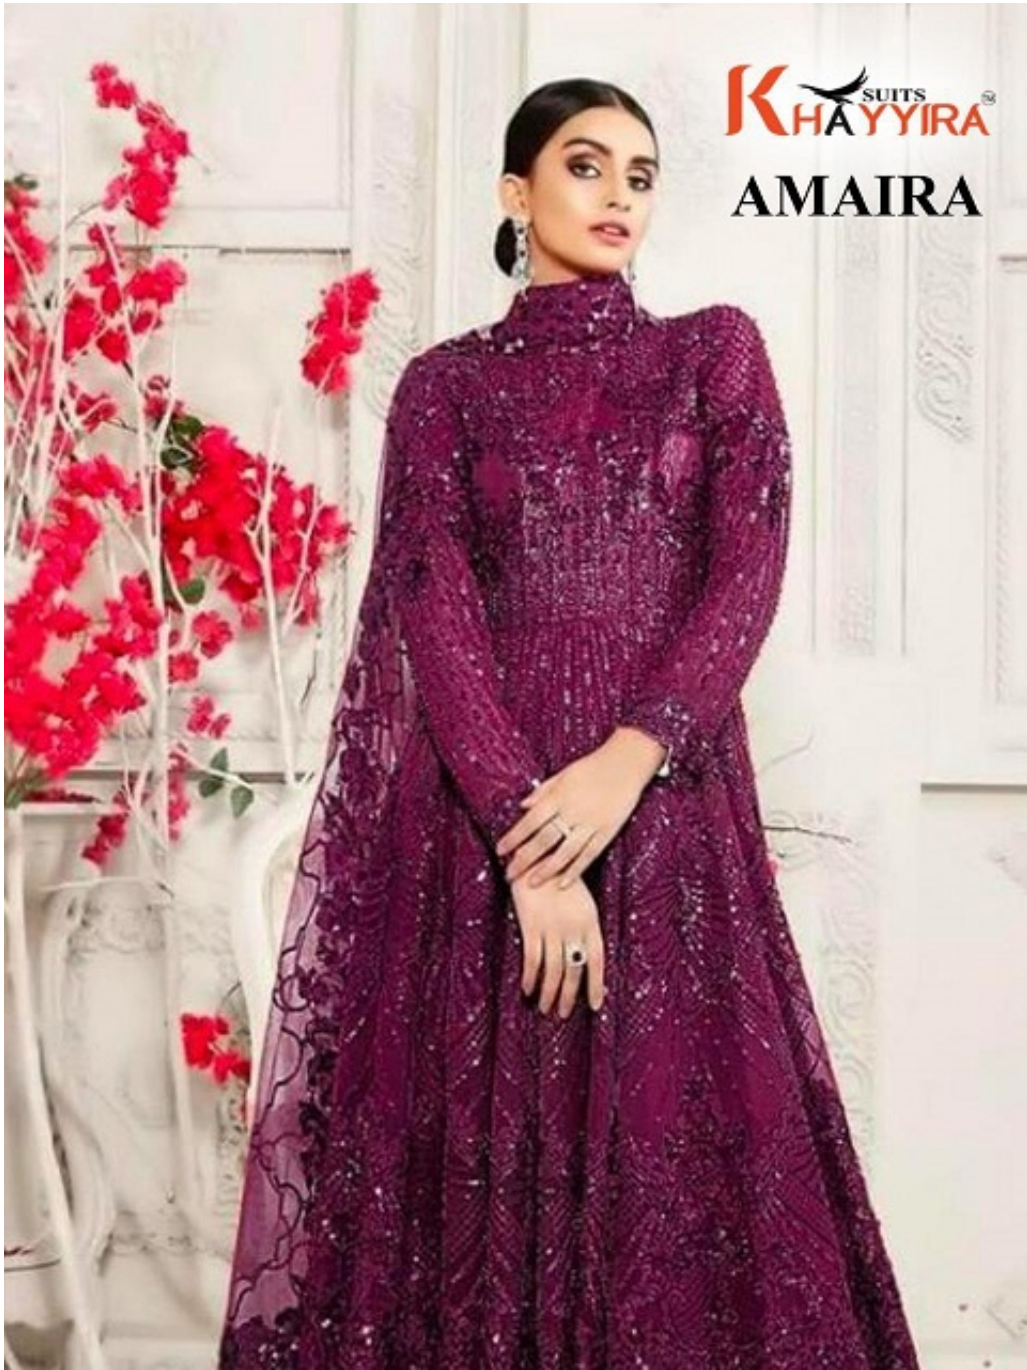

K SUITS
HAYYIRA®

AMAIRA

K SUITS
HAYYIRA®

AMAIRA

K SUITS
HAYYIRA™

D.NO.2000 A

Top - Butterfly net embroidered
T/B Inner - Heavy santoon silk
Bottom - Butterfly net moti work
Dupatta - Butterfly net embroidered

K SUITS
HAYYIRA™

D.NO.2000 B

Top - Butterfly net embroidered
T/B Inner - Heavy santoon silk
Bottom - Butterfly net moti work
Dupatta - Butterfly net embroidered

AMAIRA

D.NO.2000 A

D.NO.2000 B