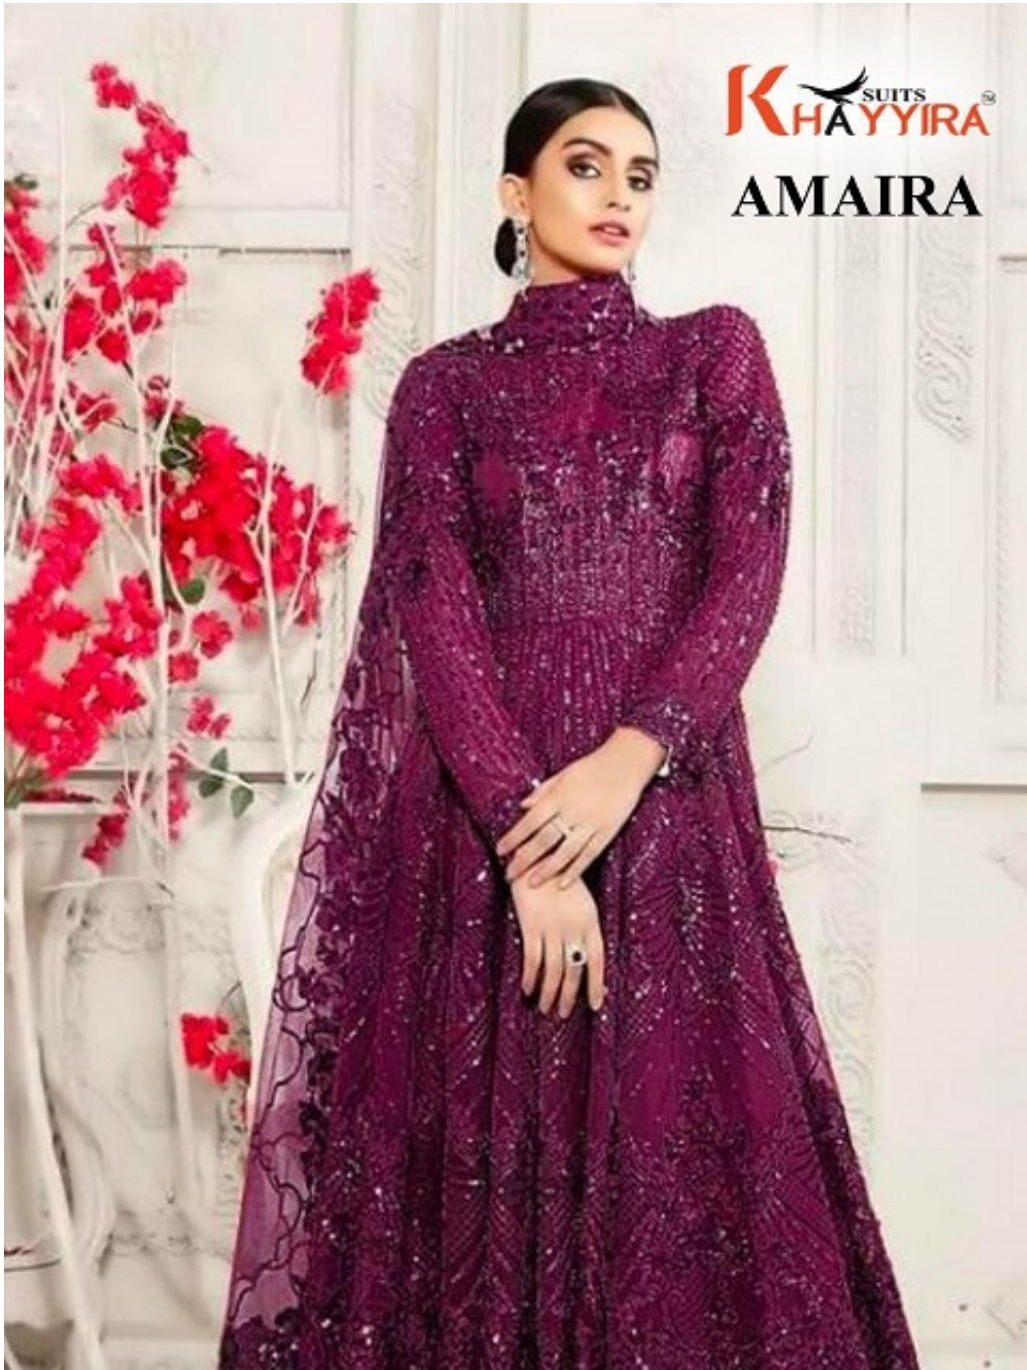

K SUITS
HAYYIRA®

AMAIRA

K SUITS
HAYYIRA®

AMAIRA

K SUITS
HAYYIRA™

D.NO.2000 A

Top - Butterfly net embroidered
T/B Inner - Heavy santoon silk
Bottom - Butterfly net moti work
Dupatta - Butterfly net embroidered

K SUITS
HAYYIRA™

D.NO.2000 B

Top - Butterfly net embroidered
T/B Inner - Heavy santoon silk
Bottom - Butterfly net moti work
Dupatta - Butterfly net embroidered

K SUITS
HAYYIRA™

AMAIRA

D.NO.2000 A

D.NO.2000 B