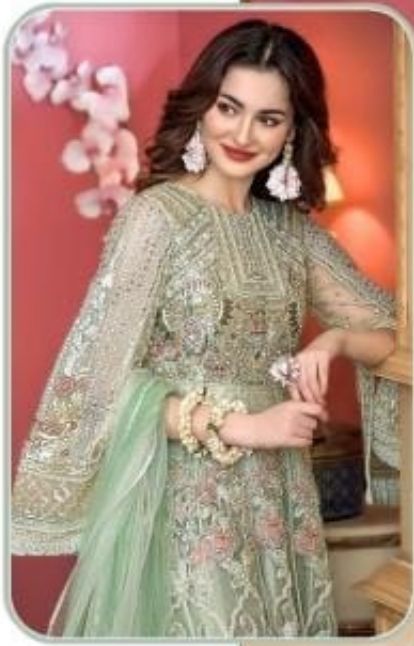

TOP:- BUTTER FLY NET
DUPATTA:- BUTTER FLY NET
BOTTOM/INNER :- SANTOON

S-241

TOP:- BUTTER FLY NET
DUPATTA:- BUTTER FLY NET
BOTTOM/INNER :- SANTOON

S-241