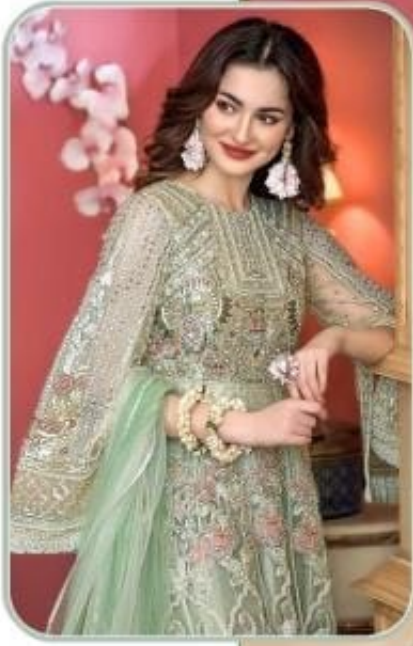

TOP:- BUTTER FLY NET
DUPATTA:- BUTTER FLY NET
BOTTOM/INNER :- SANTOON

S-241

TOP:- BUTTER FLY NET
DUPATTA:- BUTTER FLY NET
BOTTOM/INNER :- SANTOON

S-241