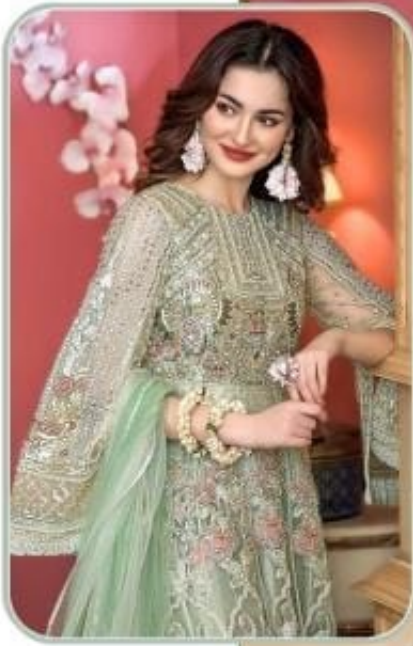

TOP:- BUTTER FLY NET
DUPATTA:- BUTTER FLY NET
BOTTOM/INNER :- SANTOON

S-241

TOP:- BUTTER FLY NET
DUPATTA:- BUTTER FLY NET
BOTTOM/INNER :- SANTOON

S-241