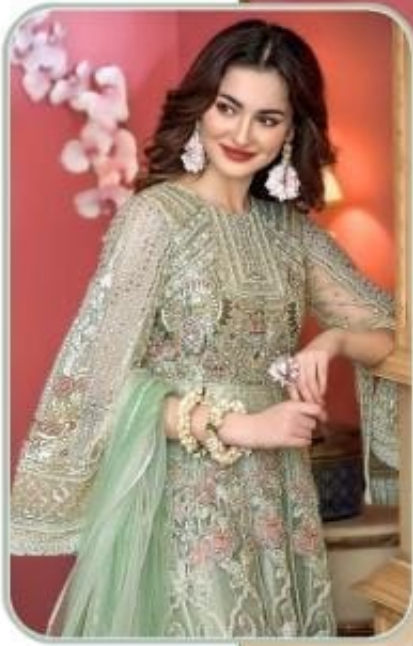

TOP:- BUTTER FLY NET  
DUPATTA:- BUTTER FLY NET  
BOTTOM/INNER :- SANTOON

S-241

TOP:- BUTTER FLY NET  
DUPATTA:- BUTTER FLY NET  
BOTTOM/INNER :- SANTOON

S-241