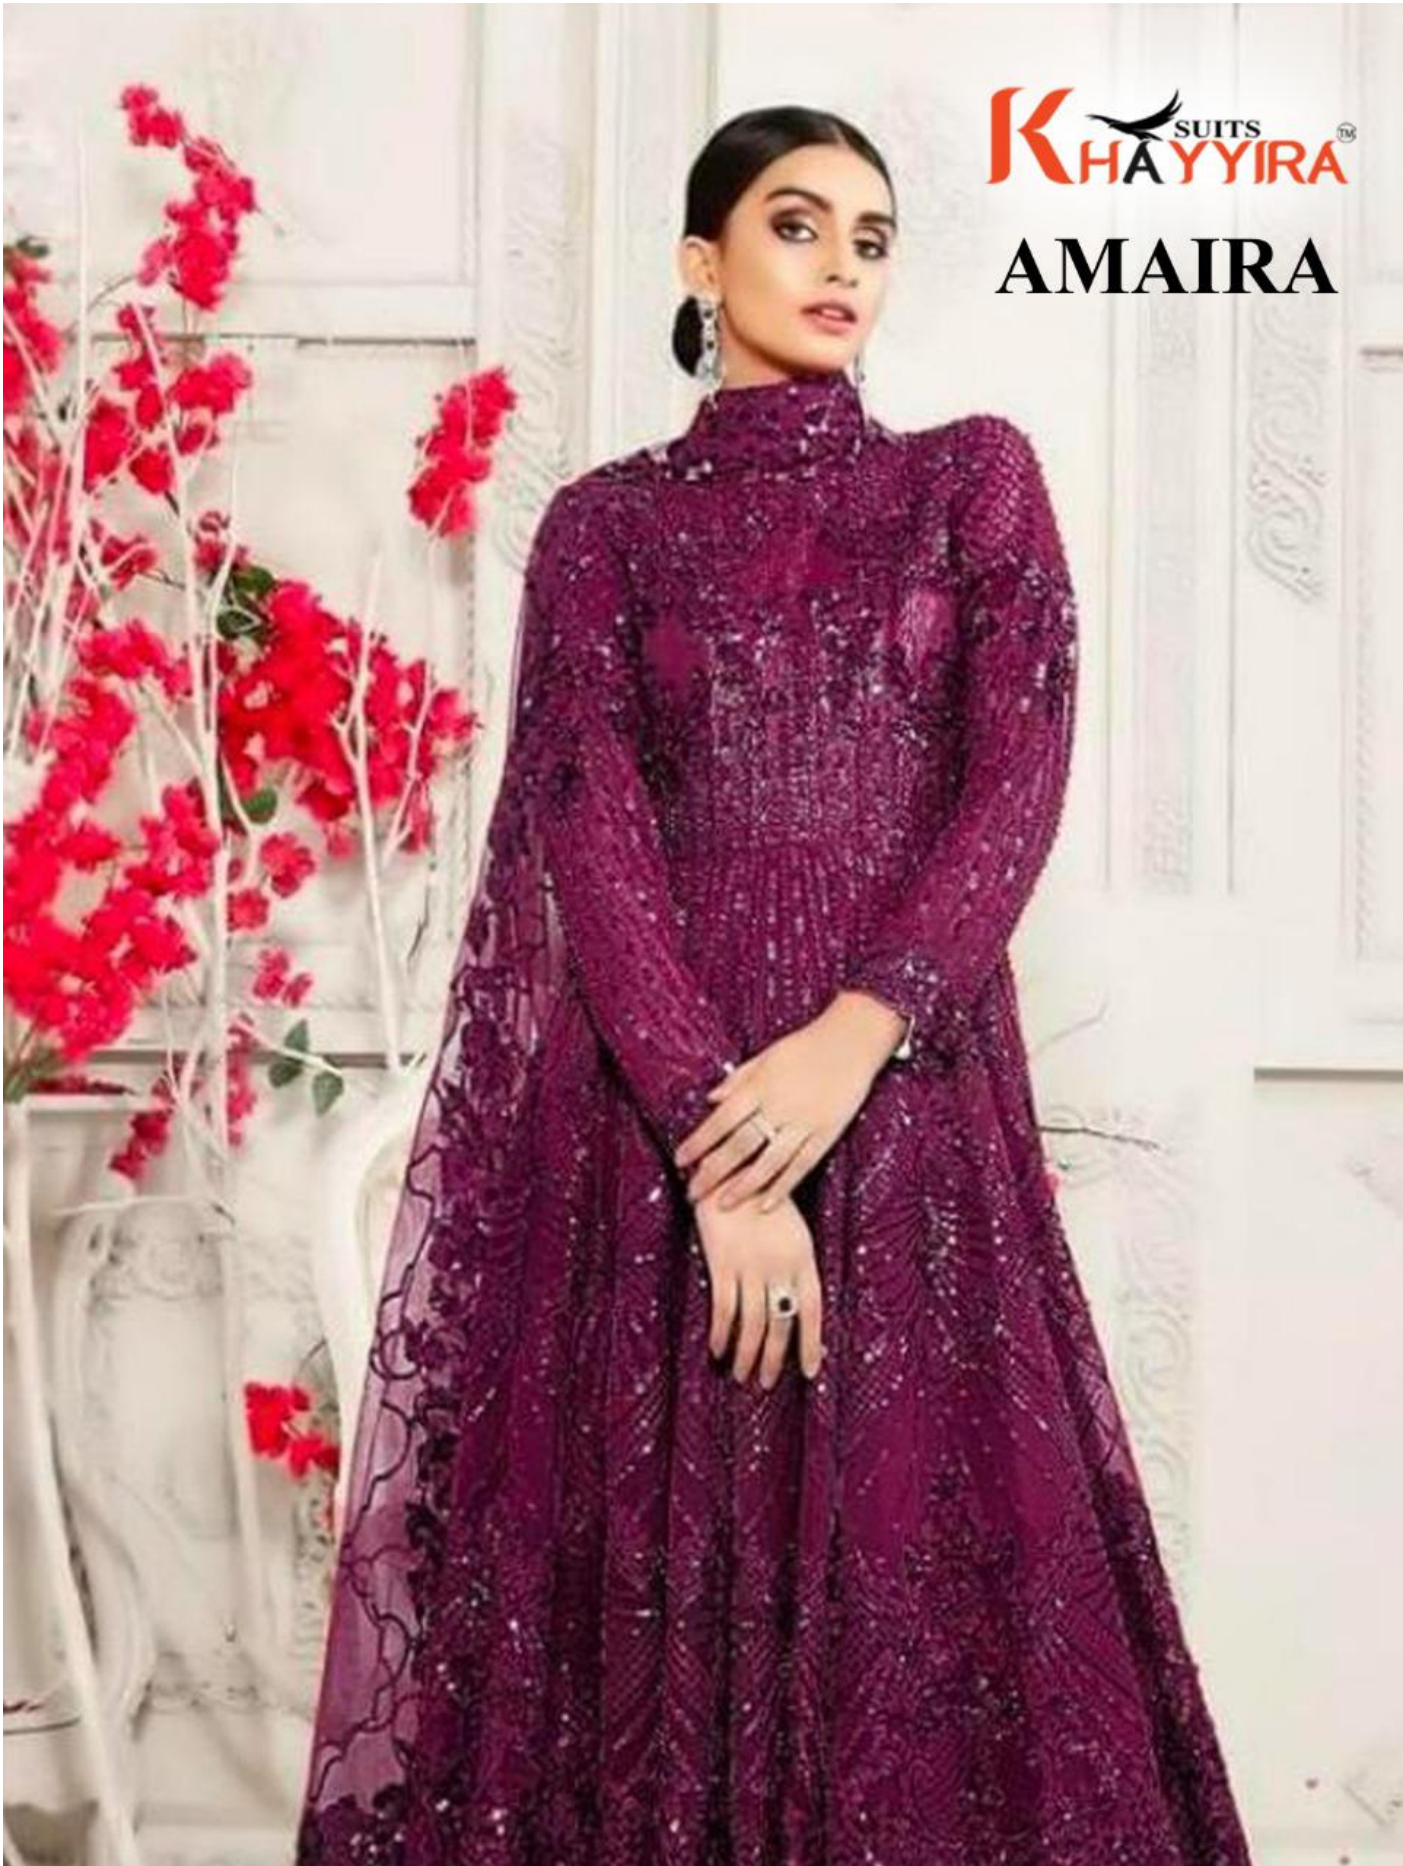

**K** SUITS  
**HAYYIRA**™

**D.NO.2000 A**

Top - Butterfly net embroidered  
T/B Inner - Heavy santoon silk  
Bottom - Butterfly net moti work  
Dupatta - Butterfly net embroidered

**K** SUITS  
**HAYYIRA**™

**D.NO.2000 A**

Top - Butterfly net embroidered  
T/B Inner - Heavy santoon silk  
Bottom - Butterfly net moti work  
Dupatta - Butterfly net embroidered

**K** SUITS  
**HAYYIRA**™

**D.NO.2000 B**

Top - Butterfly net embroidered  
T/B Inner - Heavy santoon silk  
Bottom - Butterfly net moti work  
Dupatta - Butterfly net embroidered