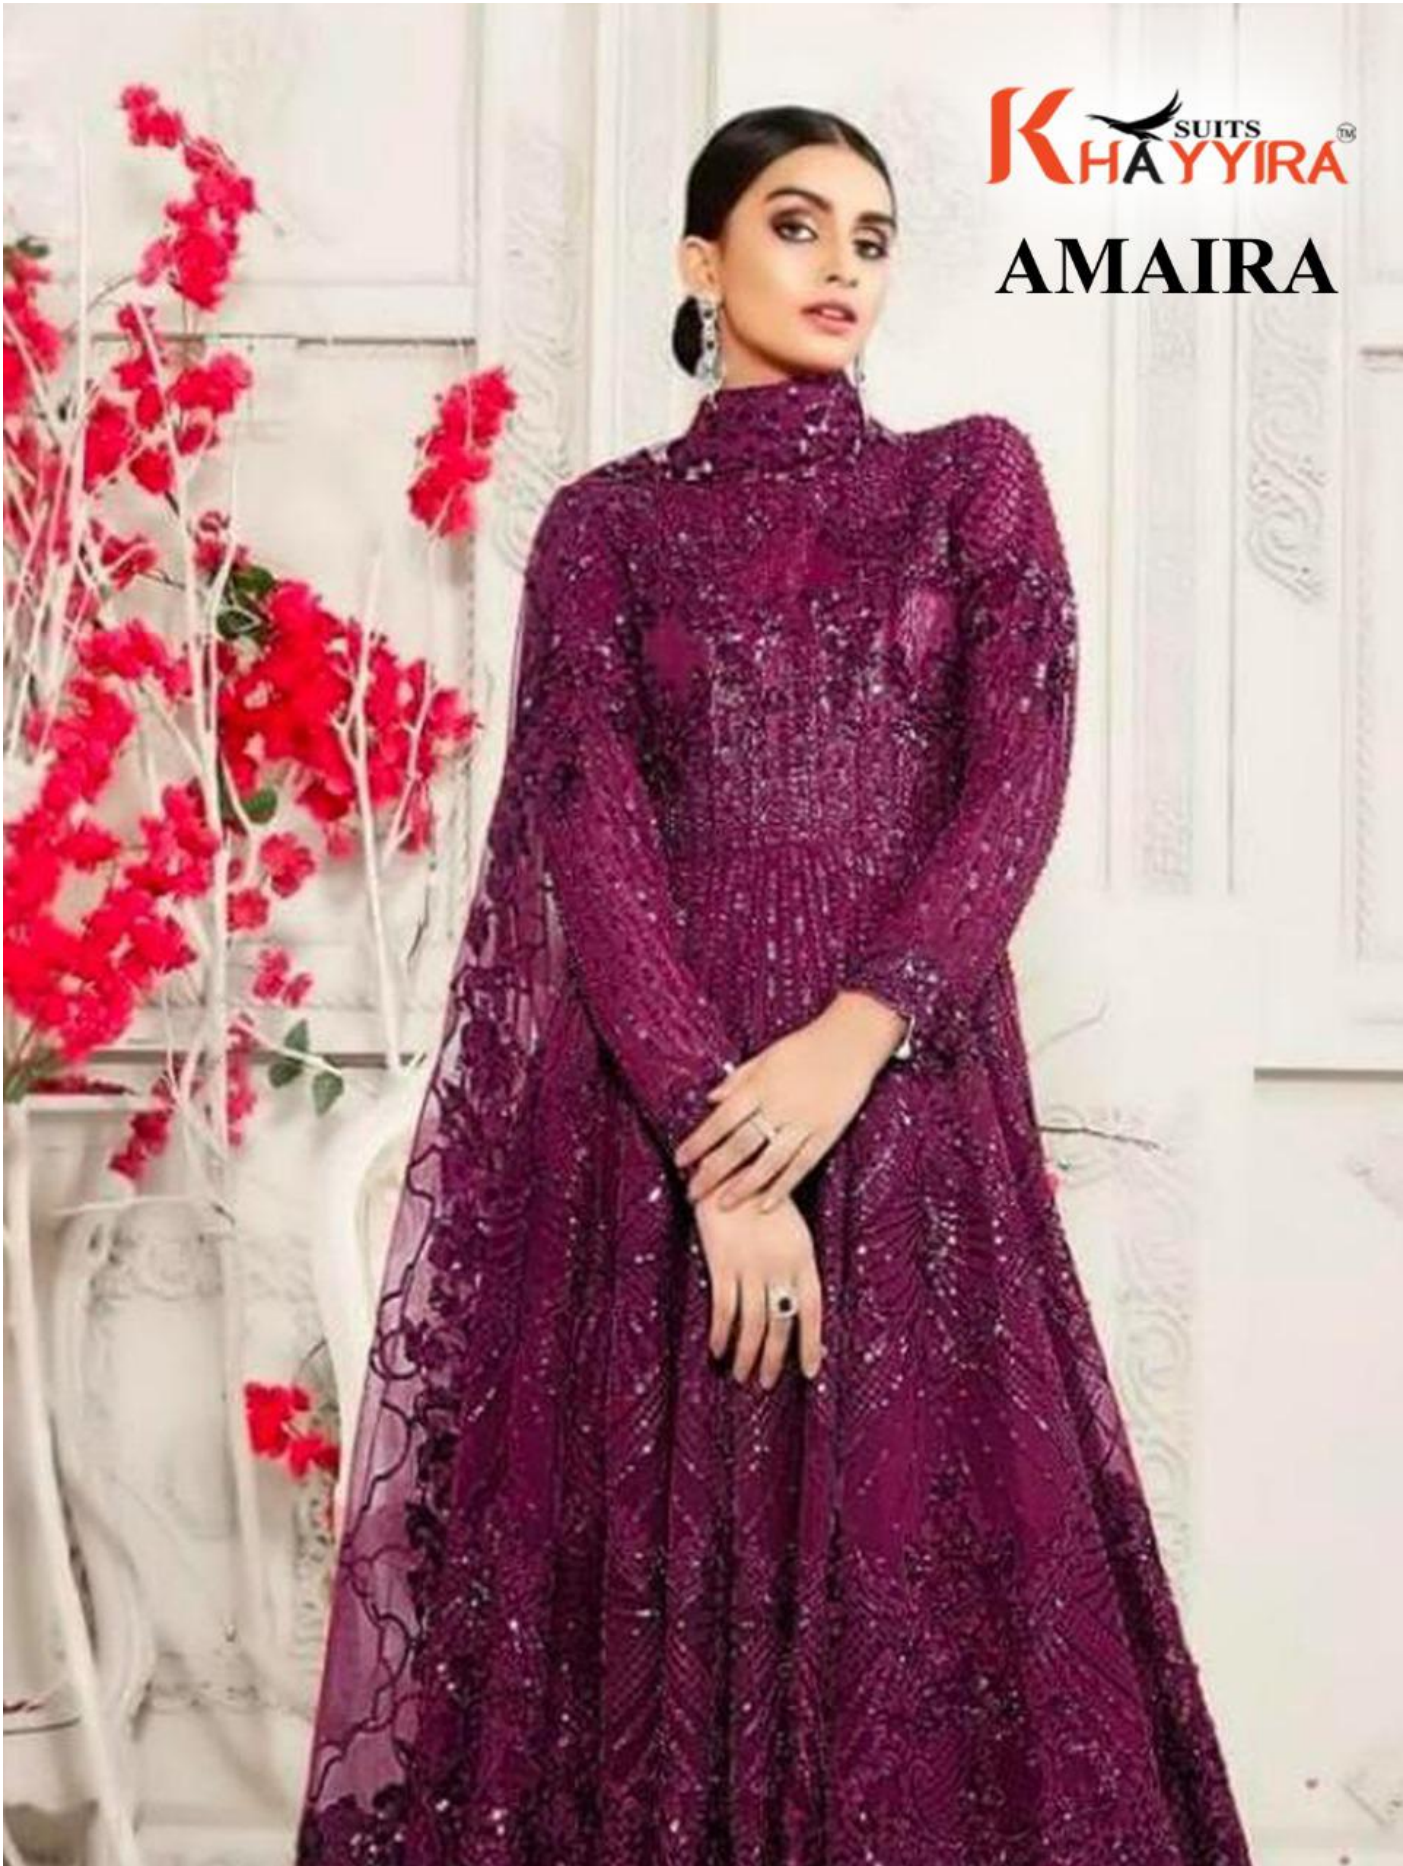

K SUITS
HAYYIRA™

D.NO.2000 A

Top - Butterfly net embroidered
T/B Inner - Heavy santoon silk
Bottom - Butterfly net moti work
Dupatta - Butterfly net embroidered

K SUITS
HAYYIRA™

D.NO.2000 A

Top - Butterfly net embroidered
T/B Inner - Heavy santoon silk
Bottom - Butterfly net moti work
Dupatta - Butterfly net embroidered

K SUITS
HAYYIRA™

D.NO.2000 B

Top - Butterfly net embroidered
T/B Inner - Heavy santoon silk
Bottom - Butterfly net moti work
Dupatta - Butterfly net embroidered

K SUITS
HAYYIRA™

AMAIRA

AMAIRA

D.NO.2000 A

D.NO.2000 B