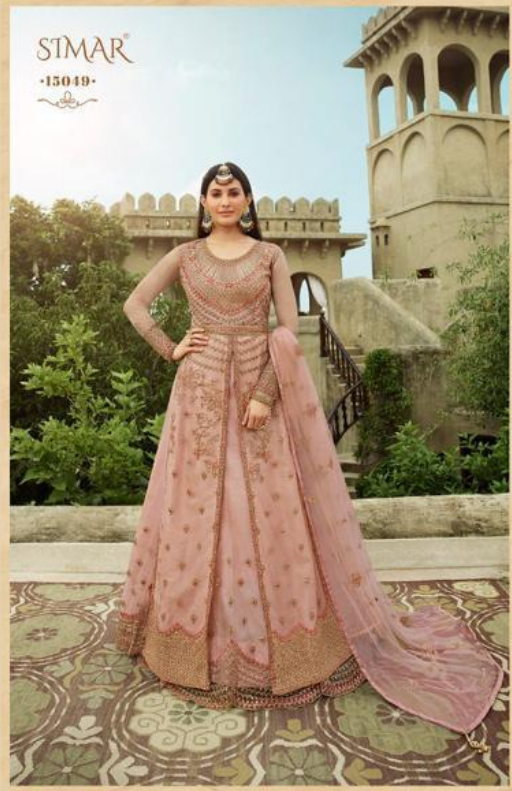

A PRODUCT BY *Glossy*[®]

Myro

AMAYRA

Royal ✨ vibrancy

STMAR®

P

P I C T U R E S O U E
a e s t h e t i c s

SIMAR®
-15049-