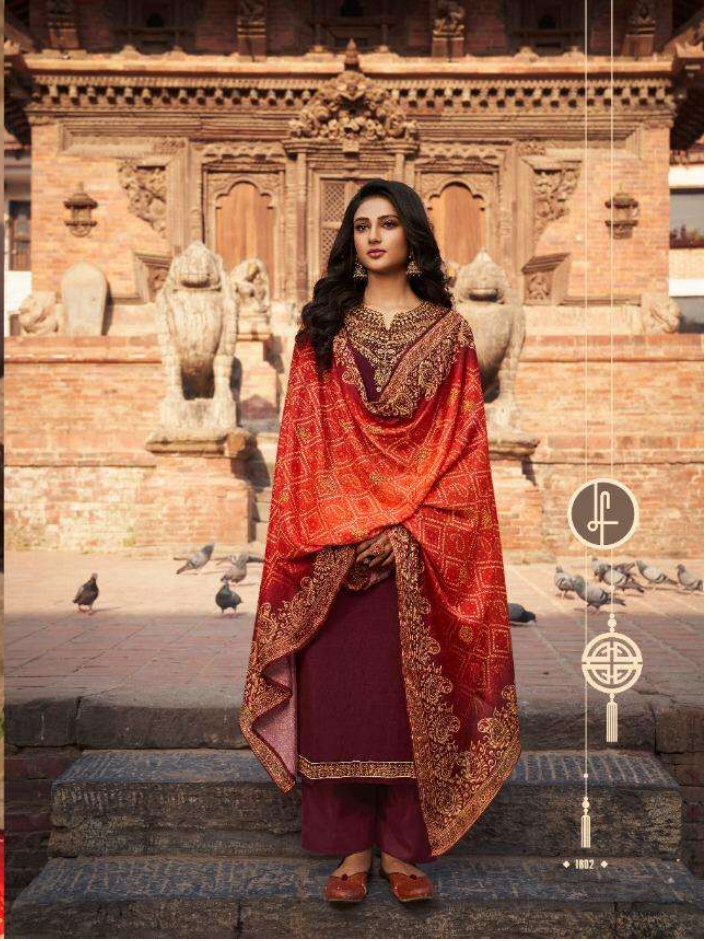

◆ 4576 ◆

◆ 1801 ◆

◆ 1803 ◆

◆ 1001 ◆

◆ 1002 ◆

◆ 1003 ◆

◆ 1004 ◆

◆ 1005 ◆

◆ 1006 ◆

aarkh™  
VCL 04

aarkhi™  
VOL-04

D.NO.	RATE
1801-1806	1195/-

TOP : Chinon Chiffon Emb Work With Diamond

AVERAGE RATE : 1195/-

BOTTOM INNER : Dull Santoon

TOTAL AMOUNT : 7170/-