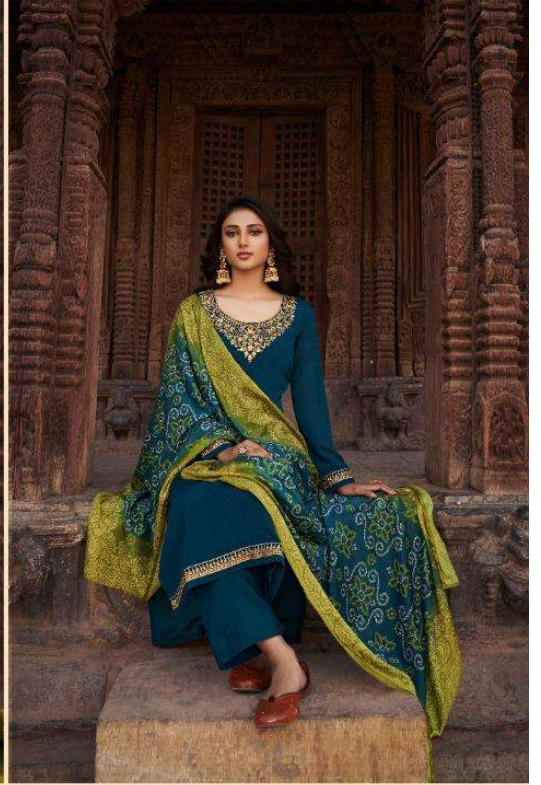

◆ 4576 ◆

◆ 1801 ◆

◆ 1803 ◆

◆ 1001 ◆

◆ 1002 ◆

◆ 1003 ◆

◆ 1004 ◆

◆ 1005 ◆

◆ 1006 ◆

aarkh™  
VCL 04

aarkhi™  
VOL-04

D.NO.	RATE
1801-1806	1195/-

TOP : Chinon Chiffon Emb Work With Diamond

AVERAGE RATE : 1195/-

BOTTOM INNER : Dull Santoon

TOTAL AMOUNT : 7170/-

DUPATTA : Chinon Chiffon Digital Print

Set of 6 Pieces