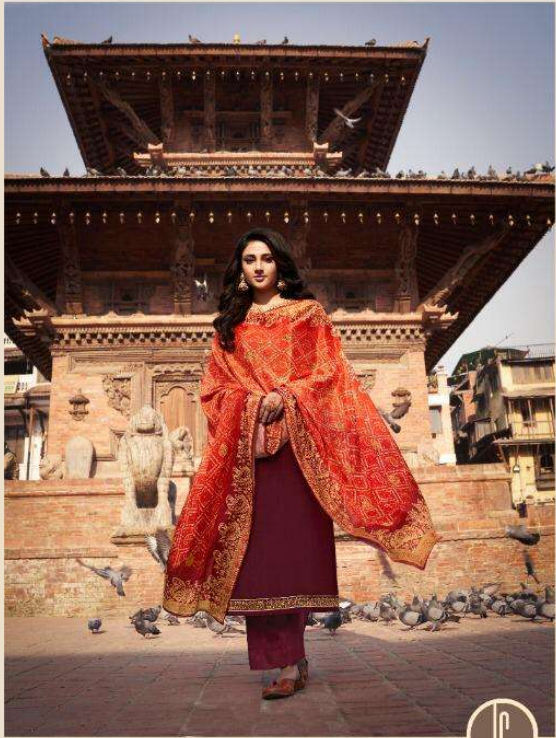

◆ 4576 ◆

◆ 1801 ◆

◆ 4576 ◆

◆ 1803 ◆

♦ 1065 ♦

◆ 1001 ◆

◆ 1002 ◆

◆ 1003 ◆

◆ 1004 ◆

◆ 1005 ◆

◆ 1006 ◆

aarkh™  
VCL 04

D.NO.	RATE
1801-1806	1195/-

TOP : Chinon Chiffon Emb Work With Diamond

AVERAGE RATE : 1195/-

BOTTOM INNER : Dull Santoon