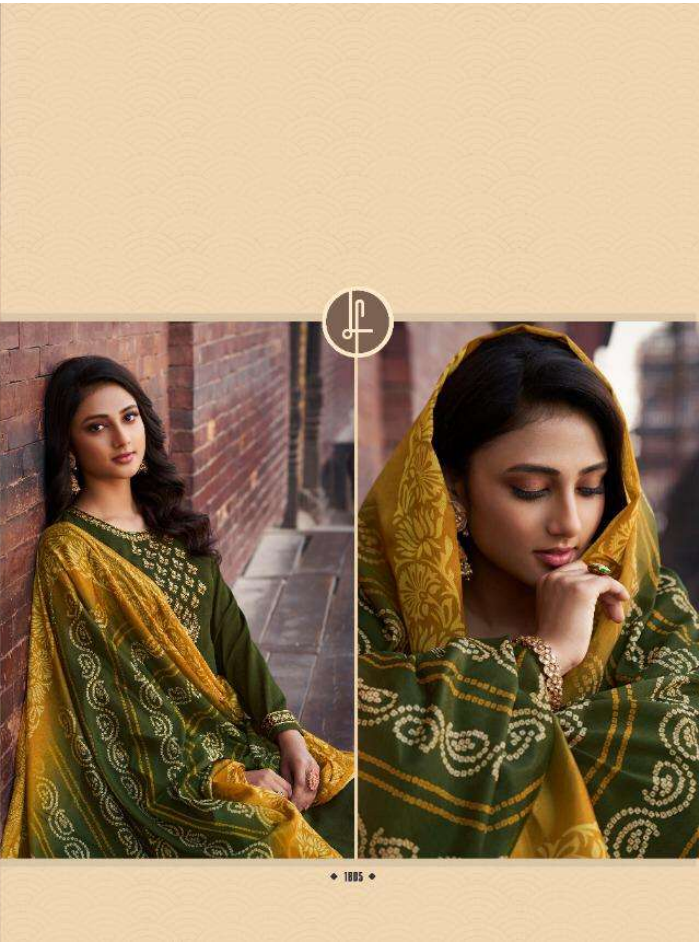

◆ 4576 ◆

◆ 1801 ◆

◆ 1803 ◆

◆ 1001 ◆

◆ 1002 ◆

◆ 1003 ◆

◆ 1004 ◆

◆ 1005 ◆

◆ 1006 ◆

aarkh™  
VCL 04

aarkhi™  
VOL-04

D.NO.	RATE
1801-1806	1195/-

TOP : Chinon Chiffon Emb Work With Diamond

AVERAGE RATE : 1195/-

BOTTOM INNER : Dull Santoon

TOTAL AMOUNT : 7170/-