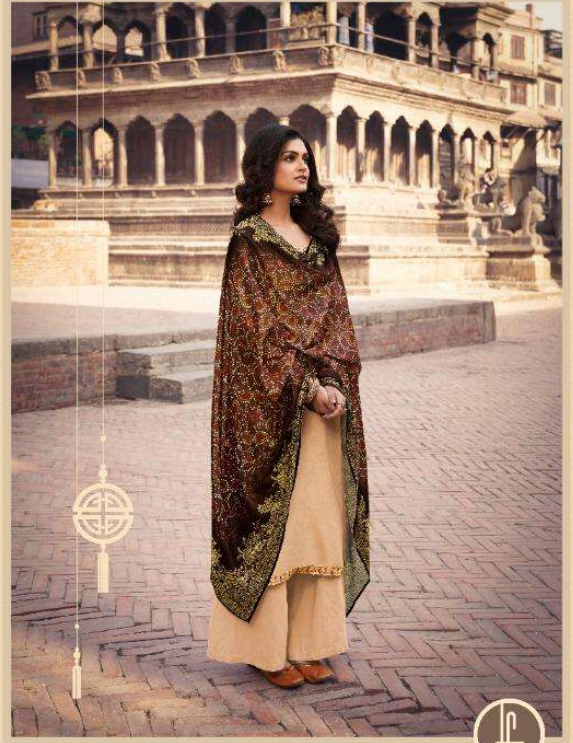

◆ 4576 ◆

◆ 1801 ◆

◆ 1803 ◆

◆ 1001 ◆

◆ 1002 ◆

◆ 1003 ◆

◆ 1004 ◆

◆ 1005 ◆

◆ 1006 ◆

aarkh™  
VCL 04

aarkhi™  
VOL-04

D.NO.	RATE
1801-1806	1195/-

TOP : Chinon Chiffon Emb Work With Diamond

AVERAGE RATE : 1195/-

BOTTOM INNER : Dull Santoon

TOTAL AMOUNT : 7170/-