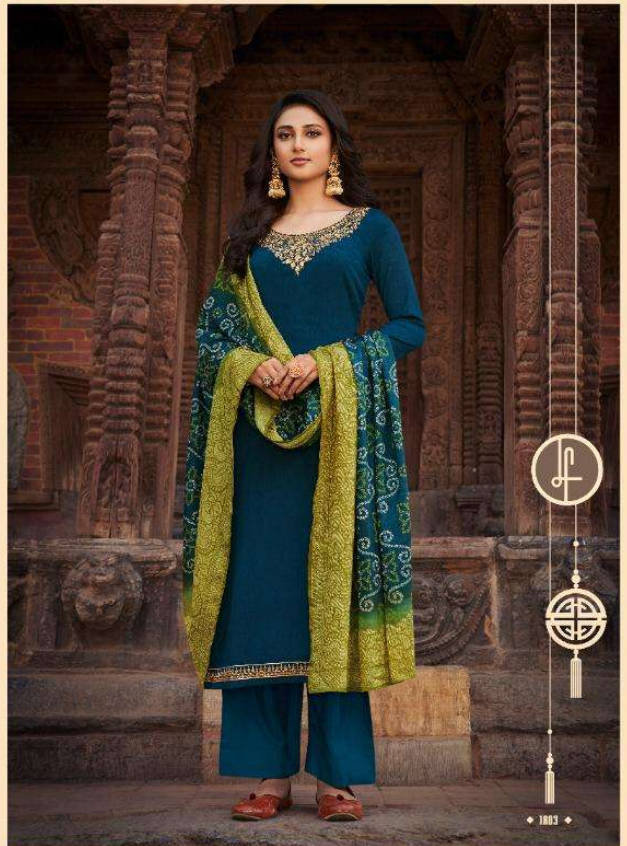

◆ 4576 ◆

◆ 1801 ◆

◆ 4576 ◆

◆ 1803 ◆

♦ 1065 ♦

◆ 1001 ◆

◆ 1002 ◆

◆ 1003 ◆

◆ 1004 ◆

◆ 1005 ◆

◆ 1006 ◆

aarkh™  
VCL 04

D.NO.	RATE
1801-1806	1195/-

TOP : Chinon Chiffon Emb Work With Diamond

AVERAGE RATE : 1195/-

BOTTOM INNER : Dull Santoon

TOTAL AMOUNT : 7170/-

DUPATTA : Chinon Chiffon Digital Print

Set of 6 Pieces