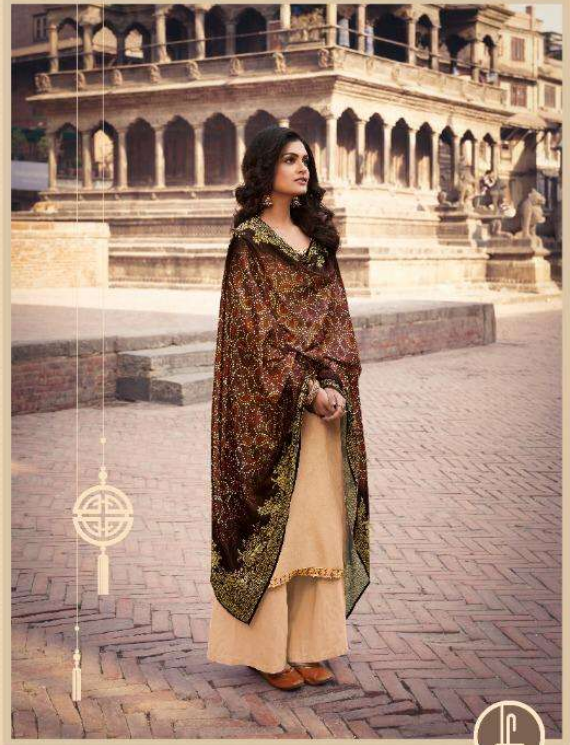

◆ 4576 ◆

◆ 1801 ◆

◆ 1803 ◆

◆ 1001 ◆

◆ 1002 ◆

◆ 1003 ◆

◆ 1004 ◆

◆ 1005 ◆

◆ 1006 ◆

aarkh™  
VCL 04

aarkhi™  
VOL-04

D.NO.	RATE
1801-1806	1195/-

TOP : Chinon Chiffon Emb Work With Diamond

AVERAGE RATE : 1195/-

BOTTOM INNER : Dull Santoon

TOTAL AMOUNT : 7170/-