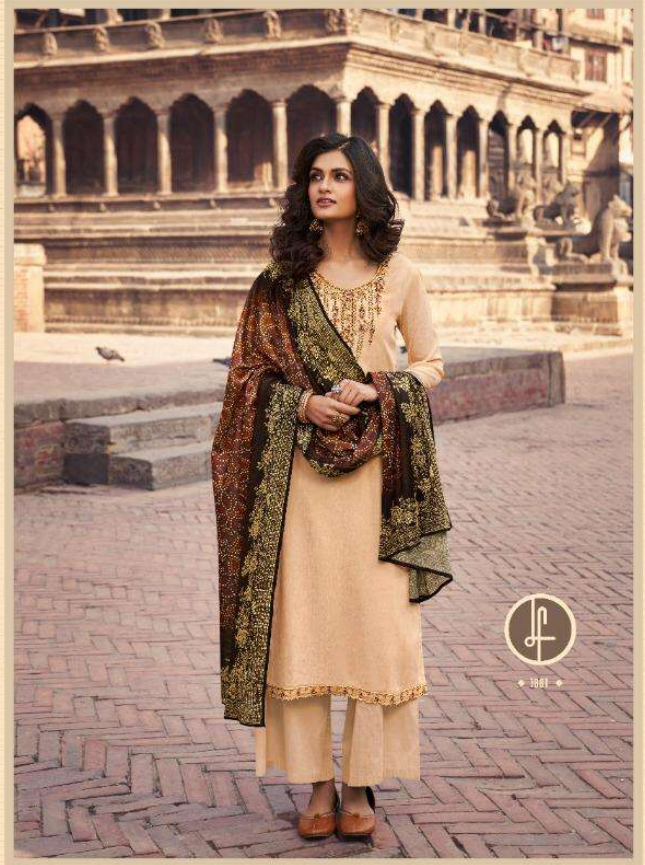

◆ 4576 ◆

◆ 1801 ◆

◆ 1803 ◆

◆ 1001 ◆

◆ 1002 ◆

◆ 1003 ◆

◆ 1004 ◆

◆ 1005 ◆

◆ 1006 ◆

aarkh™  
VCL 04

aarkhi™  
VOL-04

D.NO.	RATE
1801-1806	1195/-

TOP : Chinon Chiffon Emb Work With Diamond

AVERAGE RATE : 1195/-

BOTTOM INNER : Dull Santoon

TOTAL AMOUNT : 7170/-