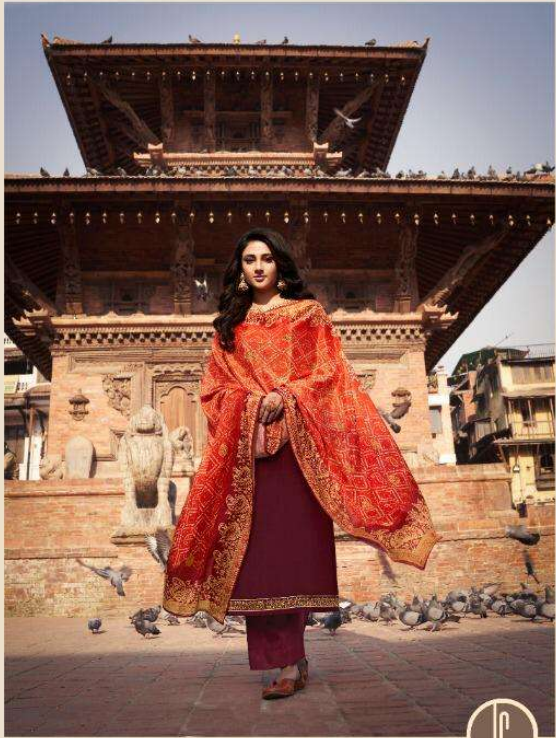

◆ 4576 ◆

◆ 1801 ◆

◆ 1803 ◆

◆ 1001 ◆

◆ 1002 ◆

◆ 1003 ◆

◆ 1004 ◆

◆ 1005 ◆

◆ 1006 ◆

aarkh™  
VCL 04

aarkhi™  
VOL-04

D.NO.	RATE
1801-1806	1195/-

TOP : Chinon Chiffon Emb Work With Diamond

AVERAGE RATE : 1195/-

BOTTOM INNER : Dull Santoon

TOTAL AMOUNT : 7170/-