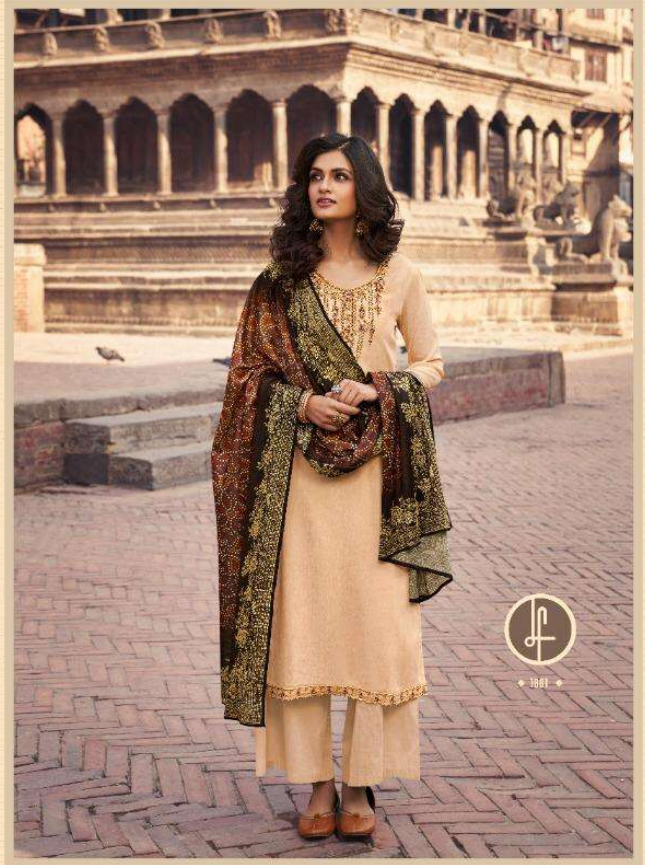

◆ 4576 ◆

◆ 1801 ◆

◆ 4576 ◆

◆ 1803 ◆

♦ 1065 ♦

◆ 1001 ◆

◆ 1002 ◆

◆ 1003 ◆

◆ 1004 ◆

◆ 1005 ◆

◆ 1006 ◆

aarkh™  
VCL 04

D.NO.	RATE
1801-1806	1195/-

TOP : Chinon Chiffon Emb Work With Diamond

AVERAGE RATE : 1195/-

BOTTOM INNER : Dull Santoon