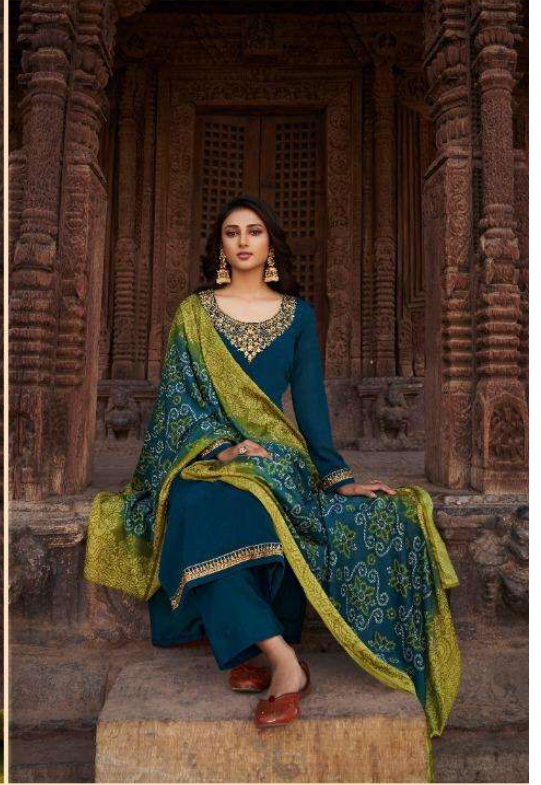

◆ 4576 ◆

◆ 1801 ◆

◆ 4576 ◆

◆ 1803 ◆

♦ 1065 ♦

◆ 1001 ◆

◆ 1002 ◆

◆ 1003 ◆

◆ 1004 ◆

◆ 1005 ◆

◆ 1006 ◆

aarkh™  
VCL 04

D.NO.	RATE
1801-1806	1195/-

TOP : Chinon Chiffon Emb Work With Diamond

AVERAGE RATE : 1195/-

BOTTOM INNER : Dull Santoon