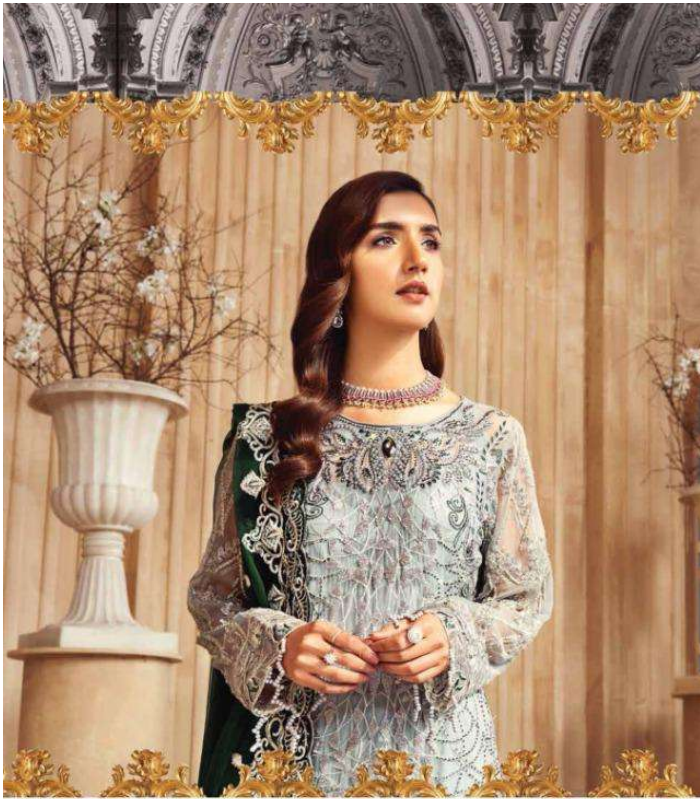

**TOP - FOX GEORGETTE HEAVY EMBROIDERED + ACCESSORIES**  
**INNER - DULL SANTOON**  
**BOTTOM - DULL SANTOON**  
**DUPATTA - HEAVY NAZNEEN EMBROIDERED**

TOP - FOX GEORGETTE HEAVY EMBROIDERED + ACCESSORIES  
INNER - DULL SANTOON  
BOTTOM - DULL SANTOON  
DUPATTA - HEAVY NAZNEEN EMBROIDERED

# ZEENAT

<b>D.NO.</b>	<b>TOP</b>	<b>INNER + BOTTOM</b>	<b>DUPATTA</b>	<b>RATE</b>
1101	FOX GEORGETTE HEAVY EMBROIDERED + ACCESSORIES	DULL SANTOON	HEAVY NAZNEEN EMBROIDERED	1249/-
1102	FOX GEORGETTE HEAVY EMBROIDERED + ACCESSORIES	DULL SANTOON SELF EMBROIDERED	HEAVY NAZNEEN EMBROIDERED	1249/-
1103	FOX GEORGETTE HEAVY EMBROIDERED + ACCESSORIES	DULL SANTOON PATCH EMBROIDERED	HEAVY NAZNEEN EMBROIDERED	1249/-
1104	FOX GEORGETTE HEAVY EMBROIDERED + ACCESSORIES	DULL SANTOON	HEAVY NAZNEEN EMBROIDERED	1249/-