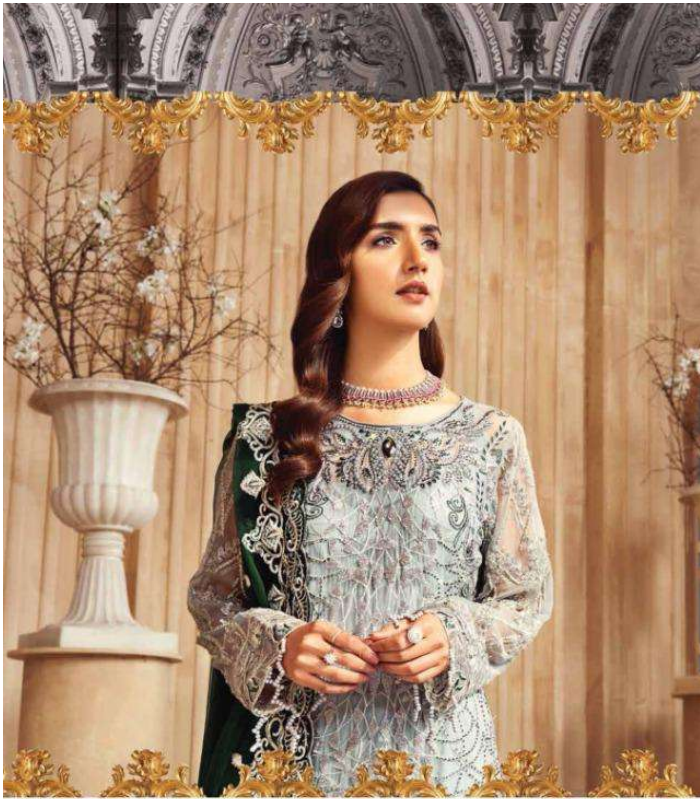

TOP - FOX GEORGETTE HEAVY EMBROIDERED + ACCESSORIES
INNER - DULL SANTOON
BOTTOM - DULL SANTOON
DUPATTA - HEAVY NAZNEEN EMBROIDERED

TOP - FOX GEORGETTE HEAVY EMBROIDERED + ACCESSORIES
INNER - DULL SANTOON
BOTTOM - DULL SANTOON
DUPATTA - HEAVY NAZNEEN EMBROIDERED

D.NO.1101

D.NO.1102

D.NO.1103

D.NO.1104

KALAKARI
QUALITY BEYOND EXPECTATION
A BRAND BY KHAYYIRA SUITS

ZEENAT

ZEENAT

D.NO.	TOP	INNER + BOTTOM	DUPATTA	RATE
1101	FOX GEORGETTE HEAVY EMBROIDERED + ACCESSORIES	DULL SANTOON	HEAVY NAZNEEN EMBROIDERED	1249/-
1102	FOX GEORGETTE HEAVY EMBROIDERED + ACCESSORIES	DULL SANTOON SELF EMBROIDERED	HEAVY NAZNEEN EMBROIDERED	1249/-
1103	FOX GEORGETTE HEAVY EMBROIDERED + ACCESSORIES	DULL SANTOON PATCH EMBROIDERED	HEAVY NAZNEEN EMBROIDERED	1249/-
1104	FOX GEORGETTE HEAVY EMBROIDERED + ACCESSORIES	DULL SANTOON	HEAVY NAZNEEN EMBROIDERED	1249/-