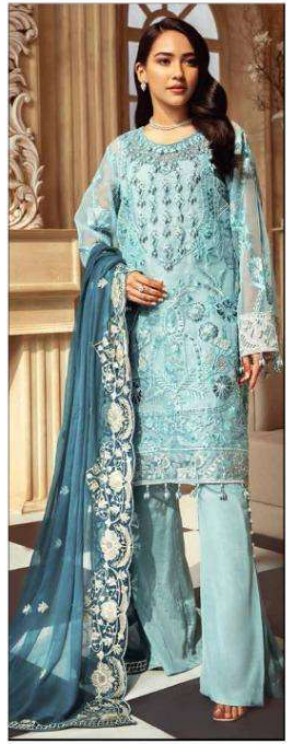

TOP - FOX GEORGETTE HEAVY EMBROIDERED + ACCESSORIES
INNER - DULL SANTOON
BOTTOM - DULL SANTOON
DUPATTA - HEAVY NAZNEEN EMBROIDERED

TOP - FOX GEORGETTE HEAVY EMBROIDERED + ACCESSORIES
INNER - DULL SANTOON
BOTTOM - DULL SANTOON
DUPATTA - HEAVY NAZNEEN EMBROIDERED

D.NO.1101

D.NO.1102

D.NO.1103

D.NO.1104

KALAKARI
QUALITY BEYOND EXPECTATION
A BRAND BY KHAYYIRA SUITS

ZEENAT

ZEENAT

D.NO.	TOP	INNER + BOTTOM	DUPATTA	RATE
1101	FOX GEORGETTE HEAVY EMBROIDERED + ACCESSORIES	DULL SANTOON	HEAVY NAZNEEN EMBROIDERED	1249/-
1102	FOX GEORGETTE HEAVY EMBROIDERED + ACCESSORIES	DULL SANTOON SELF EMBROIDERED	HEAVY NAZNEEN EMBROIDERED	1249/-
1103	FOX GEORGETTE HEAVY EMBROIDERED + ACCESSORIES	DULL SANTOON PATCH EMBROIDERED	HEAVY NAZNEEN EMBROIDERED	1249/-
1104	FOX GEORGETTE HEAVY EMBROIDERED + ACCESSORIES	DULL SANTOON	HEAVY NAZNEEN EMBROIDERED	1249/-