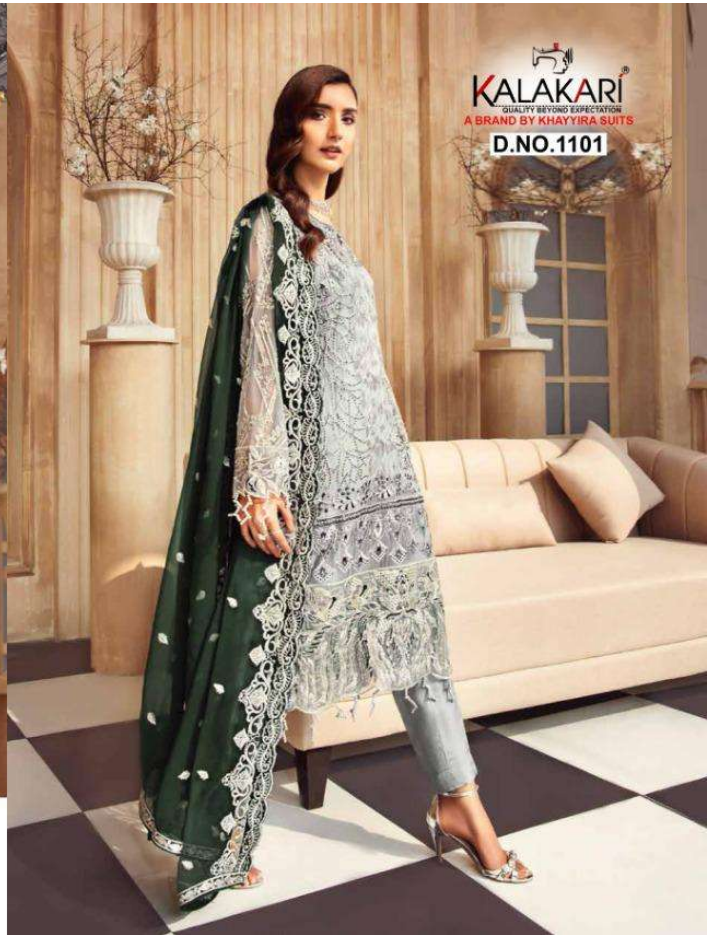

TOP - FOX GEORGETTE HEAVY EMBROIDERED + ACCESSORIES
INNER - DULL SANTOON
BOTTOM - DULL SANTOON
DUPATTA - HEAVY NAZNEEN EMBROIDERED

TOP - FOX GEORGETTE HEAVY EMBROIDERED + ACCESSORIES
INNER - DULL SANTOON
BOTTOM - DULL SANTOON
DUPATTA - HEAVY NAZNEEN EMBROIDERED

D.NO.1101

D.NO.1102

D.NO.1103

D.NO.1104

KALAKARI
QUALITY BEYOND EXPECTATION
A BRAND BY KHAYYIRA SUITS

ZEENAT

ZEENAT

D.NO.	TOP	INNER + BOTTOM	DUPATTA	RATE
1101	FOX GEORGETTE HEAVY EMBROIDERED + ACCESSORIES	DULL SANTOON	HEAVY NAZNEEN EMBROIDERED	1249/-
1102	FOX GEORGETTE HEAVY EMBROIDERED + ACCESSORIES	DULL SANTOON SELF EMBROIDERED	HEAVY NAZNEEN EMBROIDERED	1249/-
1103	FOX GEORGETTE HEAVY EMBROIDERED + ACCESSORIES	DULL SANTOON PATCH EMBROIDERED	HEAVY NAZNEEN EMBROIDERED	1249/-
1104	FOX GEORGETTE HEAVY EMBROIDERED + ACCESSORIES	DULL SANTOON	HEAVY NAZNEEN EMBROIDERED	1249/-