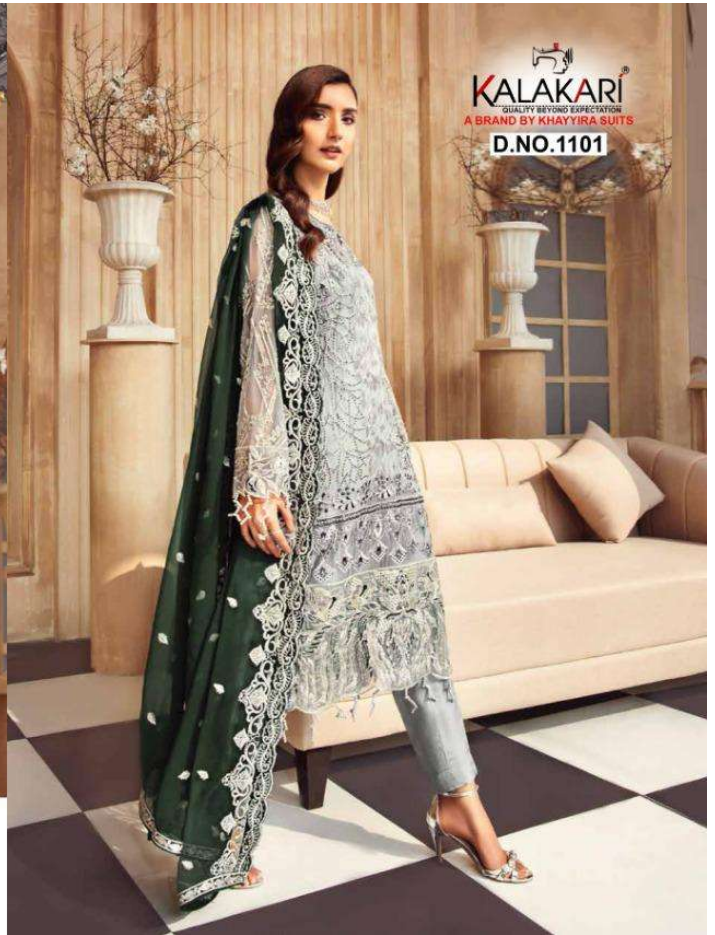

**TOP - FOX GEORGETTE HEAVY EMBROIDERED + ACCESSORIES**  
**INNER - DULL SANTOON**  
**BOTTOM - DULL SANTOON**  
**DUPATTA - HEAVY NAZNEEN EMBROIDERED**

TOP - FOX GEORGETTE HEAVY EMBROIDERED + ACCESSORIES  
INNER - DULL SANTOON  
BOTTOM - DULL SANTOON  
DUPATTA - HEAVY NAZNEEN EMBROIDERED

# ZEENAT

<b>D.NO.</b>	<b>TOP</b>	<b>INNER + BOTTOM</b>	<b>DUPATTA</b>	<b>RATE</b>
1101	FOX GEORGETTE HEAVY EMBROIDERED + ACCESSORIES	DULL SANTOON	HEAVY NAZNEEN EMBROIDERED	1249/-
1102	FOX GEORGETTE HEAVY EMBROIDERED + ACCESSORIES	DULL SANTOON SELF EMBROIDERED	HEAVY NAZNEEN EMBROIDERED	1249/-
1103	FOX GEORGETTE HEAVY EMBROIDERED + ACCESSORIES	DULL SANTOON PATCH EMBROIDERED	HEAVY NAZNEEN EMBROIDERED	1249/-
1104	FOX GEORGETTE HEAVY EMBROIDERED + ACCESSORIES	DULL SANTOON	HEAVY NAZNEEN EMBROIDERED	1249/-