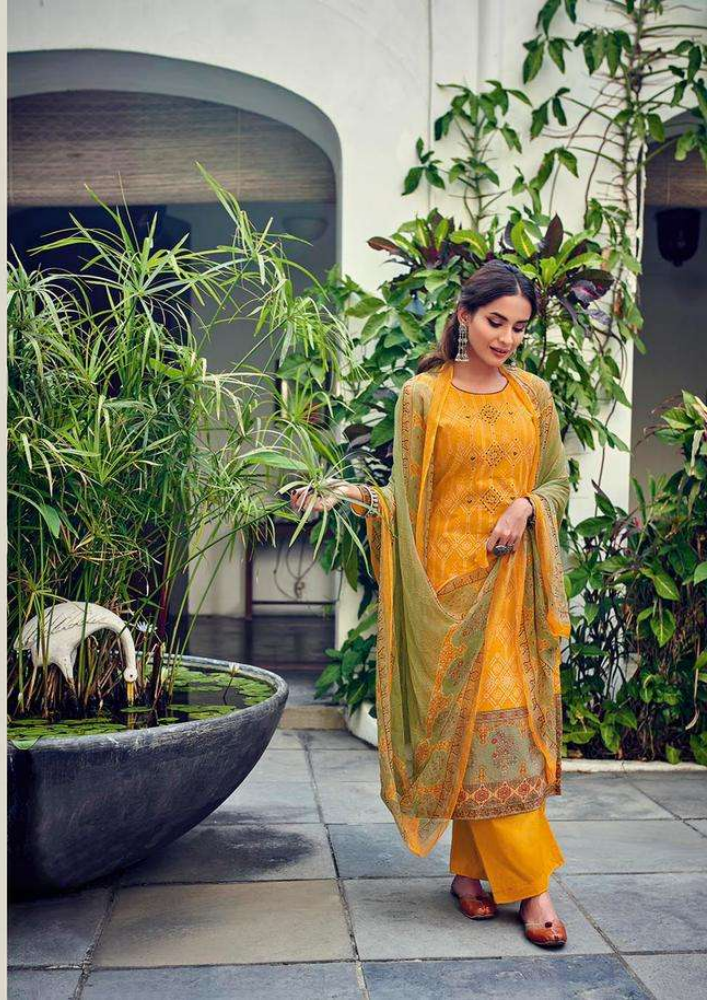

10903

10903

DEEPSY
 SUITS

आदिरा

DESIGN NO.	PRICE	DESCRIPTION
10901	1099/-	: TOP : ORIGINAL PAKISTANI LAWN DIGITAL PRINT HAND EMBROIDERY
10902	1099/-	
10903	1099/-	: BOTTOM : COTTON
10904	1099/-	
10905	1099/-	: DUPATTA : PURE BEMBER CHIFFON DIGITAL PRINT
10906	1099/-	
Total Pieces: 6		Total Amount: 6594 + GST