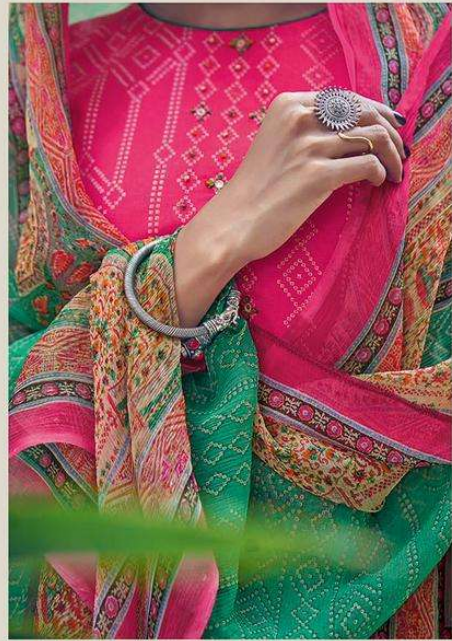

10903

10903

DEEPSY
 SUITS

आदिरा

DESIGN NO.	PRICE	DESCRIPTION
10901	1099/-	: TOP : ORIGINAL PAKISTANI LAWN DIGITAL PRINT HAND EMBROIDERY
10902	1099/-	
10903	1099/-	: BOTTOM : COTTON
10904	1099/-	
10905	1099/-	: DUPATTA : PURE BEMBER CHIFFON DIGITAL PRINT
10906	1099/-	
Total Pieces: 6		Total Amount: 6594 + GST

10901

10906

10905

10901

10902

10905

10903

10904