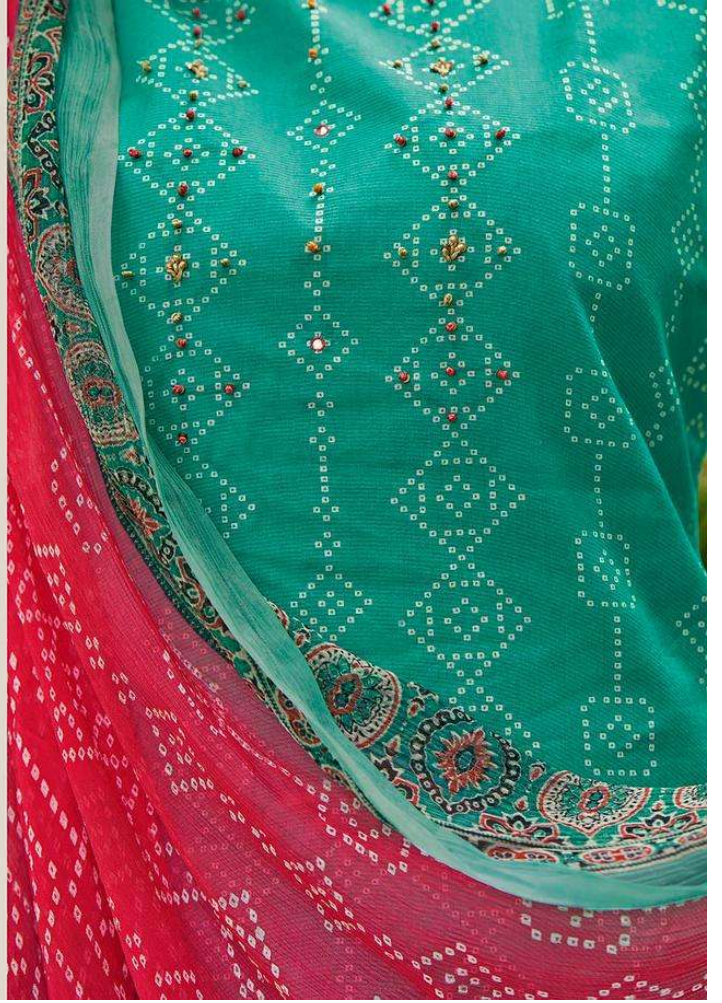

10903

10903

DEEPSY
 SUITS

आदिरा

DESIGN NO.	PRICE	DESCRIPTION
10901	1099/-	: TOP : ORIGINAL PAKISTANI LAWN DIGITAL PRINT HAND EMBROIDERY
10902	1099/-	
10903	1099/-	: BOTTOM : COTTON
10904	1099/-	
10905	1099/-	: DUPATTA : PURE BEMBER CHIFFON DIGITAL PRINT
10906	1099/-	
Total Pieces: 6		Total Amount: 6594 + GST

10901

10906

10905

10901

10902

10905

10903

10904