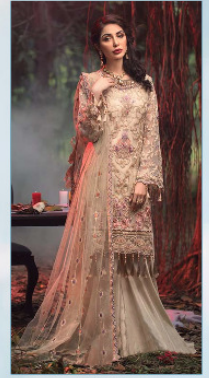

Serene
Dishdasha No. 11

D.No.904

Serene
Pakistani Suits

D.No.901

D.No.902

D.No.903

D.No.904

Serene
Pakistani Suits

D.No.905

Adah's Melody

D.NO.	TOP	INNER	BOTTOM	DUPATTA	RATE
901	FOX GEORGETTE	DULL SHANTUN	DULL SHANTUN EMBROIDERY WORK	NAZNIN HEAVY EMBROIDERY WORK	1299/-
902	FOX GEORGETTE	DULL SHANTUN	DULL SHANTUN EMBROIDERY WORK	NETT HEAVY EMBROIDERY WORK	1299/-
903	FOX GEORGETTE	DULL SHANTUN	DULL SHANTUN	NAZNIN HEAVY EMBROIDERY WORK	1299/-
904	FOX GEORGETTE	DULL SHANTUN	DULL SHANTUN	NAZNIN HEAVY EMBROIDERY WORK	1299/-
905	FOX GEORGETTE	DULL SHANTUN	DULL SHANTUN EMBROIDERY WORK	NETT HEAVY EMBROIDERY WORK	1299/-