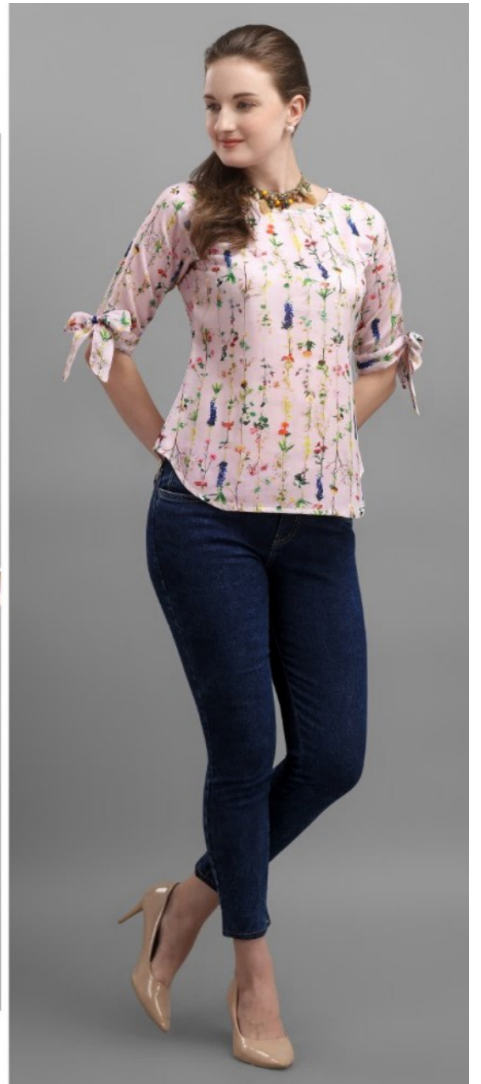

Marigold

(FABRIC: DIGITAL COTTON)

Marigold

(FABRIC: DIGITAL COTTON)

 **JELITE**
WOMEN APPARELS

D.NO.106

D.NO.105

D.NO.104