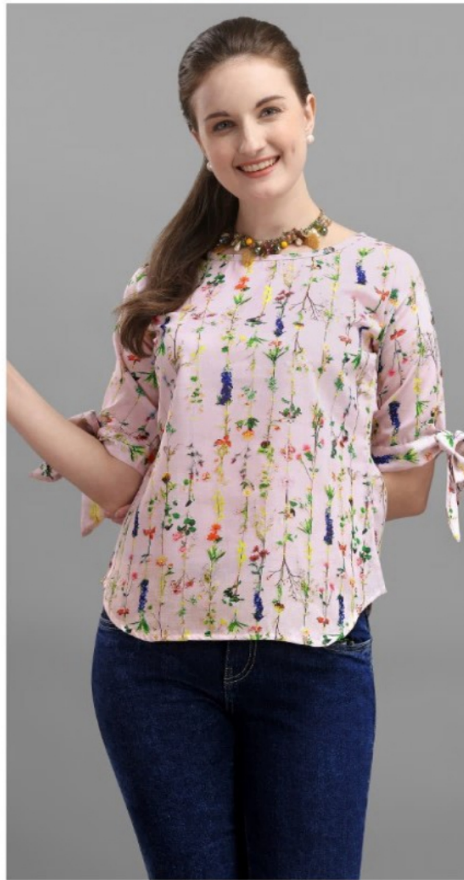

Marigold

(FABRIC: DIGITAL COTTON)

Marigold

(FABRIC: DIGITAL COTTON)

 **JELITE**
WOMEN APPARELS

D.NO.106

D.NO.105

D.NO.104