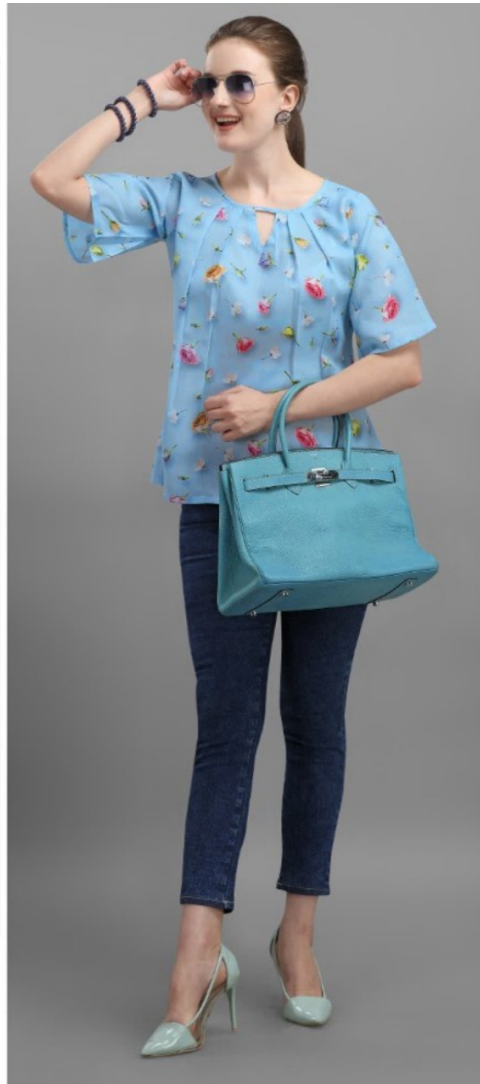

Marigold

(FABRIC: DIGITAL COTTON)

Marigold

(FABRIC: DIGITAL COTTON)

 **JELITE**
WOMEN APPARELS

D.NO.106

D.NO.105

D.NO.104