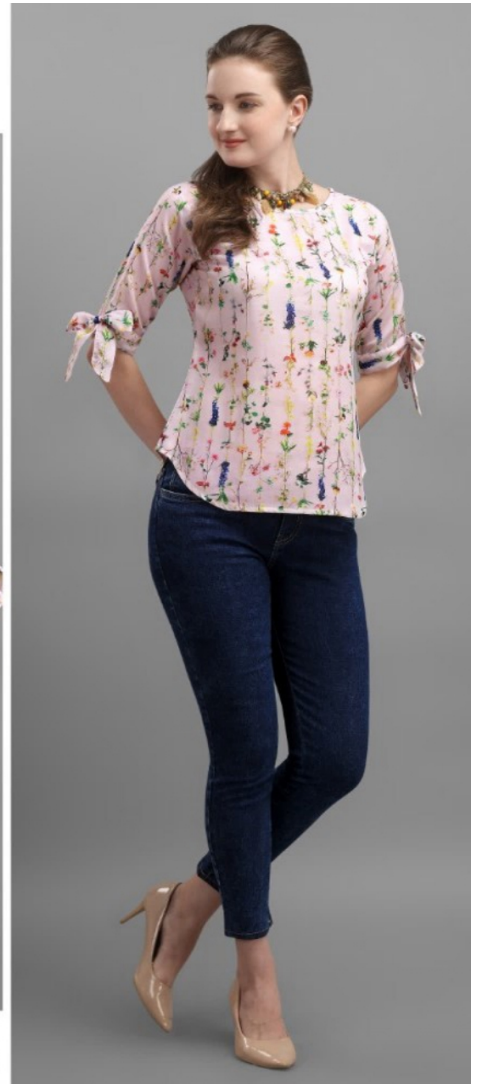

Marigold

(FABRIC: DIGITAL COTTON)

Marigold

(FABRIC: DIGITAL COTTON)

 **JELITE**
WOMEN APPARELS

D.NO.106

D.NO.105

D.NO.104