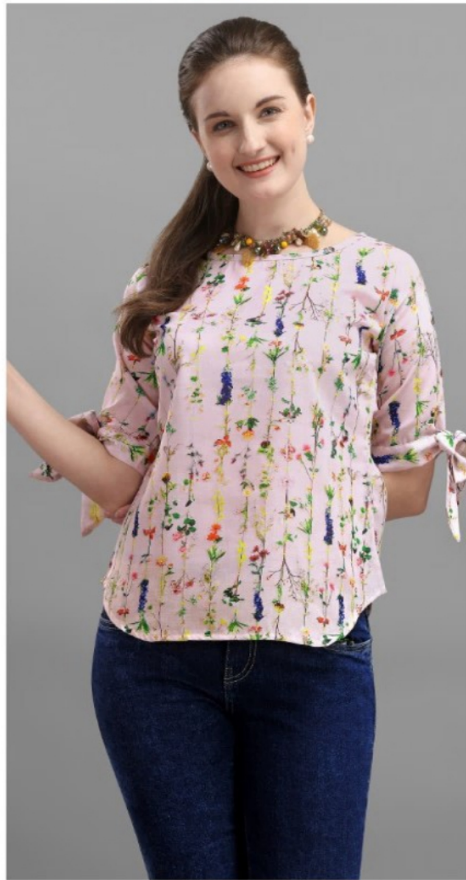

Marigold

(FABRIC: DIGITAL COTTON)

Marigold

(FABRIC: DIGITAL COTTON)

 **JELITE**
WOMEN APPARELS

D.NO.106

D.NO.105

D.NO.104