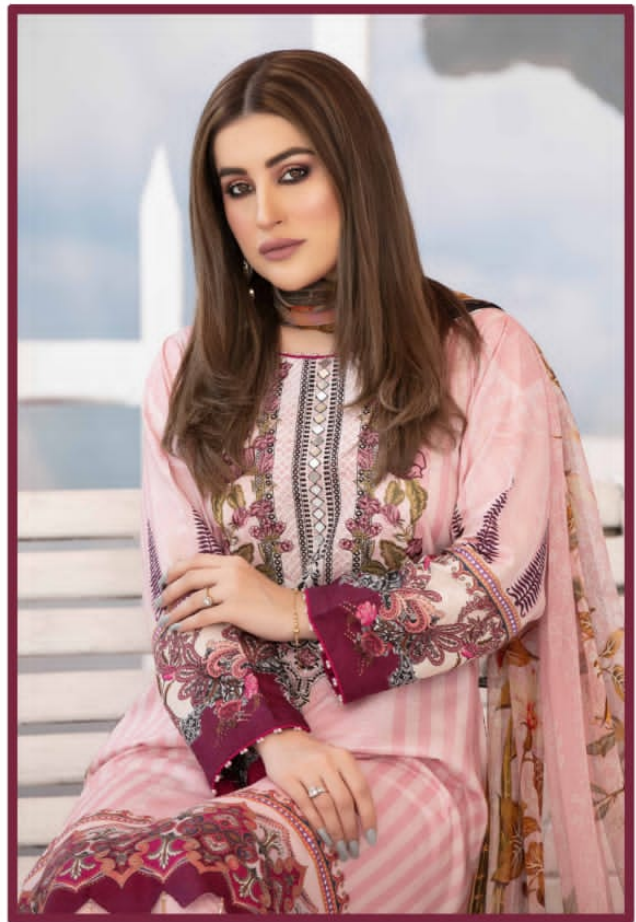

# SYBIL

EXCLUSIVE JAM SATIN COTTON

D.NO:1010

D.NO:1008

D.NO:1006

D.NO:1007

D.NO:1005

D.NO:1009