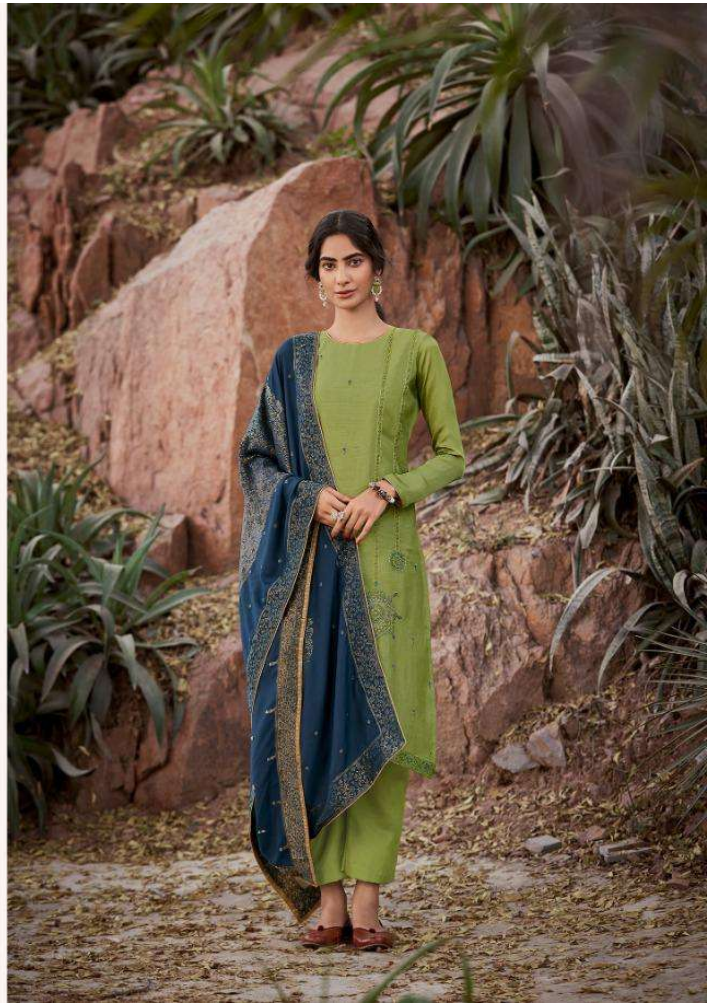

10405

10405

10403

10404

10403

10401

10402

10408

10402

10407

10406

GRACE

10401

10402

10405

10406

10403

10404

10407

10408

DEEPSY
 suits
GRACE

DESIGN NO.	PRICE	DESCRIPTION
10401	1250/-	: TOP : MINI SILK WITH DESIGNER EMBROIDERY
10402	1250/-	
10403	1250/-	
10404	1250/-	: BOTTOM : DULL SANTOON
10405	1250/-	
10406	1250/-	
10407	1250/-	: DUPATTA : BANARAS WEAVE JACQUARD
10408	1250/-	