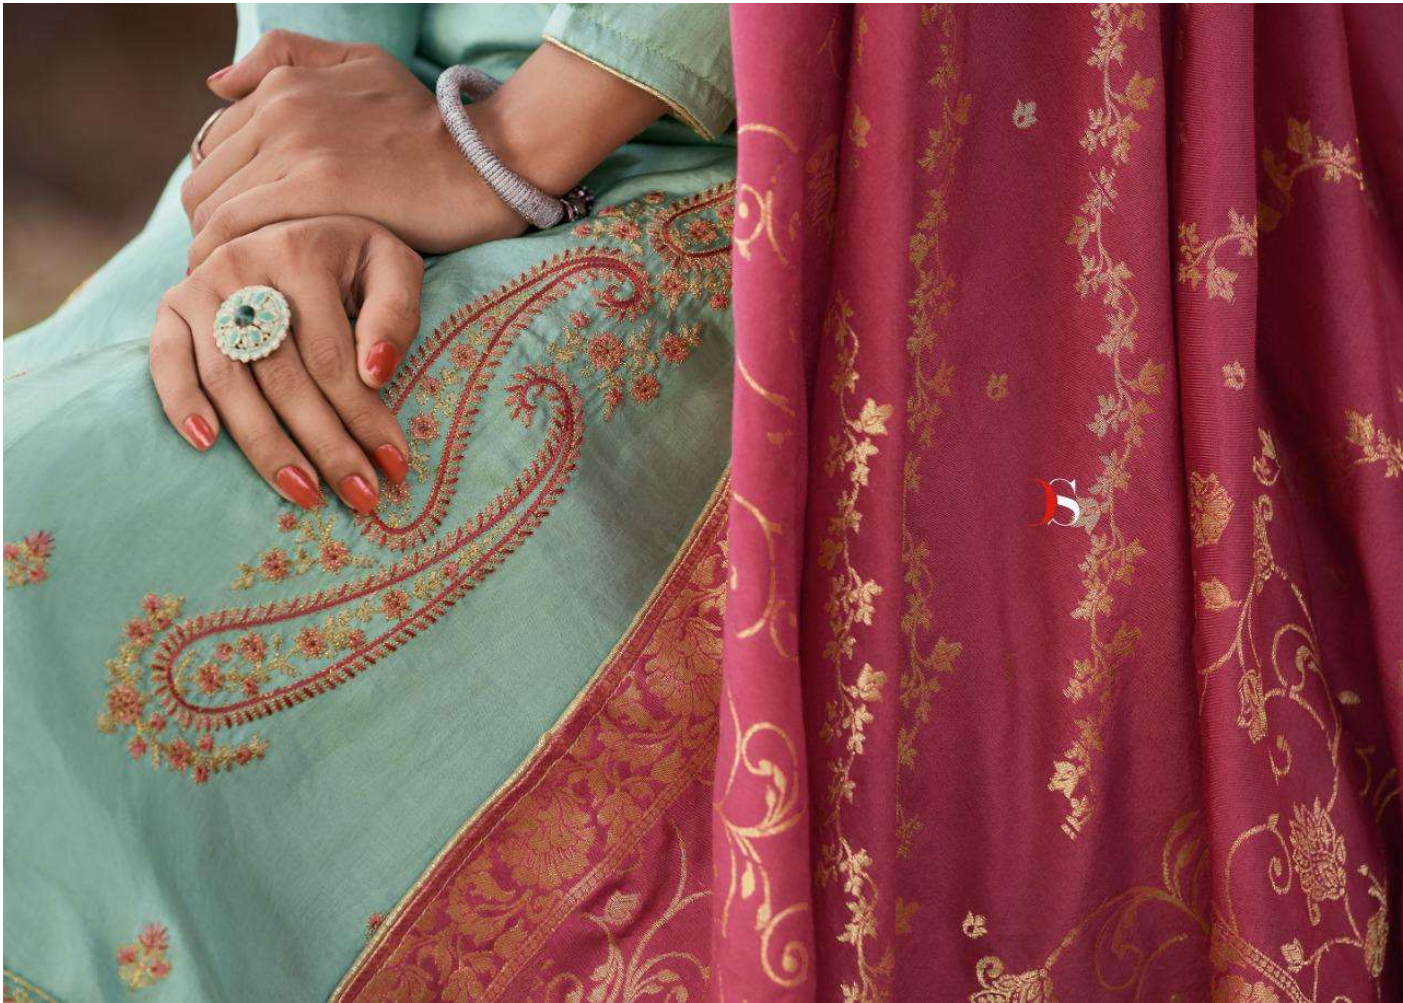

10405

10405

10403

10404

10403

10401

10402

10408

10402

10407

10406

GRACE

10401

10402

10405

10406

10403

10404

10407

10408

DEEPSY
 suits
GRACE

DESIGN NO.	PRICE	DESCRIPTION
10401	1250/-	: TOP : MINI SILK WITH DESIGNER EMBROIDERY
10402	1250/-	
10403	1250/-	
10404	1250/-	: BOTTOM : DULL SANTOON
10405	1250/-	
10406	1250/-	
10407	1250/-	: DUPATTA : BANARAS WEAVE JACQUARD
10408	1250/-	