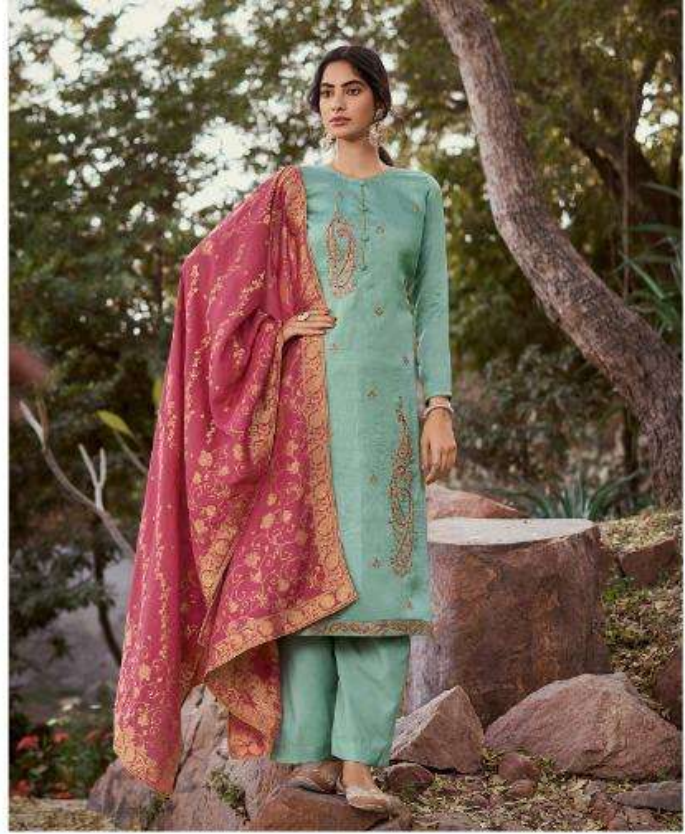

# GRACE

10401

10402

10405

10406

10403

10404

10407

10408

**DEEPSY**  
suits

# GRACE

DESIGN NO.	PRICE	DESCRIPTION
10401	1250/-	: TOP : MINI SILK WITH DESIGNER EMBROIDERY
10402	1250/-	
10403	1250/-	
10404	1250/-	: BOTTOM : DULL SANTOON
10405	1250/-	
10406	1250/-	
10407	1250/-	: DUPATTA : BANARAS WEAVE JACQUARD
10408	1250/-	