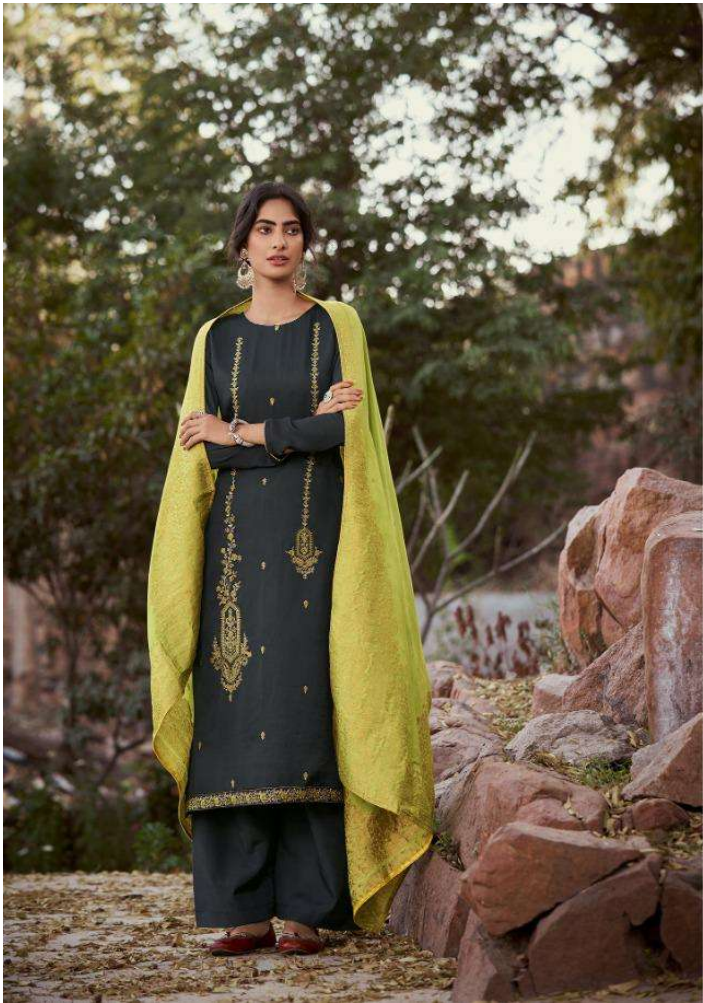

10405

10405

10403

10404

10403

10401

10402

10408

10402

10407

10406

GRACE

10401

10402

10405

10406

10403

10404

10407

10408

DEEPSY
 suits
GRACE

DESIGN NO.	PRICE	DESCRIPTION
10401	1250/-	: TOP : MINI SILK WITH DESIGNER EMBROIDERY
10402	1250/-	
10403	1250/-	
10404	1250/-	: BOTTOM : DULL SANTOON
10405	1250/-	
10406	1250/-	
10407	1250/-	: DUPATTA : BANARAS WEAVE JACQUARD
10408	1250/-	