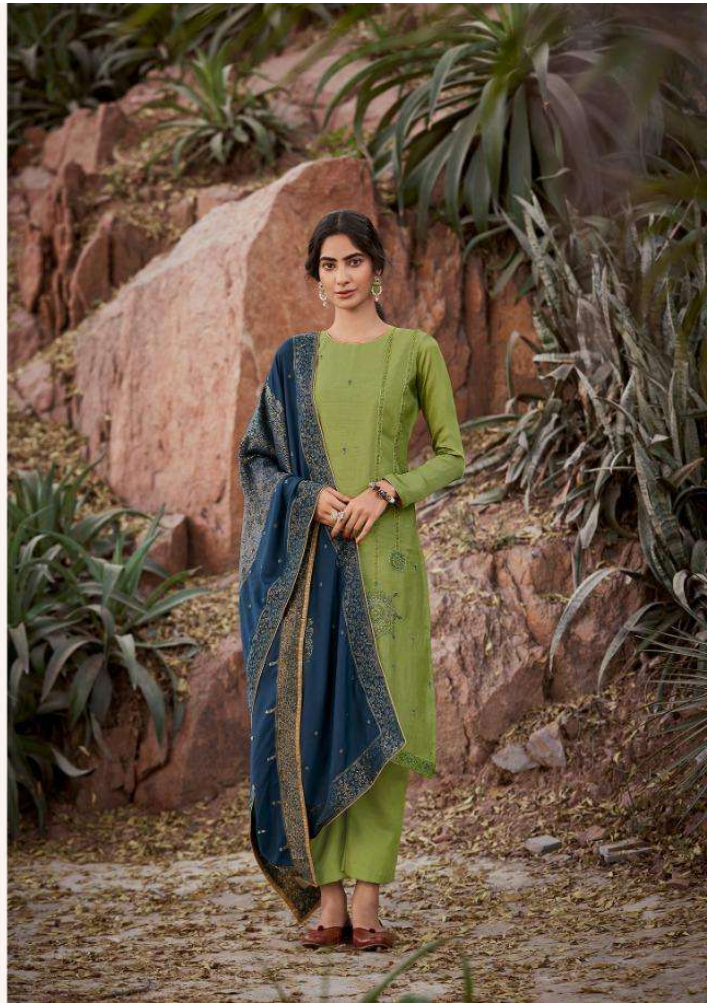

10405

10405

10403

10404

10403

10402

10408

10402

# GRACE

10401

10402

10405

10406

10403

10404

10407

10408

**DEEPSY**  
suits

# GRACE

DESIGN NO.	PRICE	DESCRIPTION
10401	1250/-	: TOP : MINI SILK WITH DESIGNER EMBROIDERY
10402	1250/-	
10403	1250/-	
10404	1250/-	: BOTTOM : DULL SANTOON
10405	1250/-	
10406	1250/-	
10407	1250/-	: DUPATTA : BANARAS WEAVE JACQUARD
10408	1250/-	