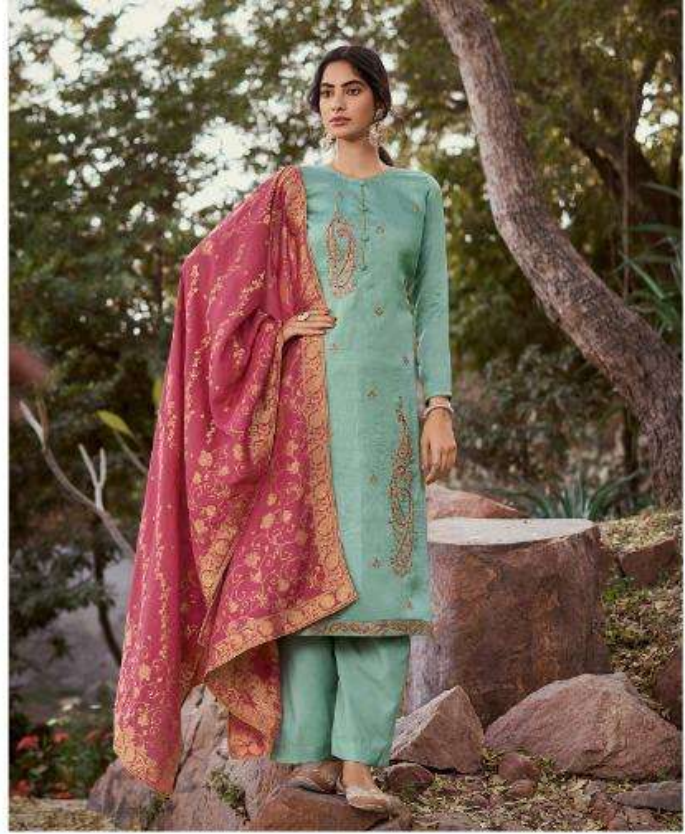

DEEPSY
suits

GRACE

DESIGN NO.	PRICE	DESCRIPTION
10401	1250/-	: TOP : MINI SILK WITH DESIGNER EMBROIDERY
10402	1250/-	
10403	1250/-	
10404	1250/-	: BOTTOM : DULL SANTOON
10405	1250/-	
10406	1250/-	
10407	1250/-	: DUPATTA : BANARAS WEAVE JACQUARD
10408	1250/-	

Total Pieces: 8

Total Amount: 10,000 + GST