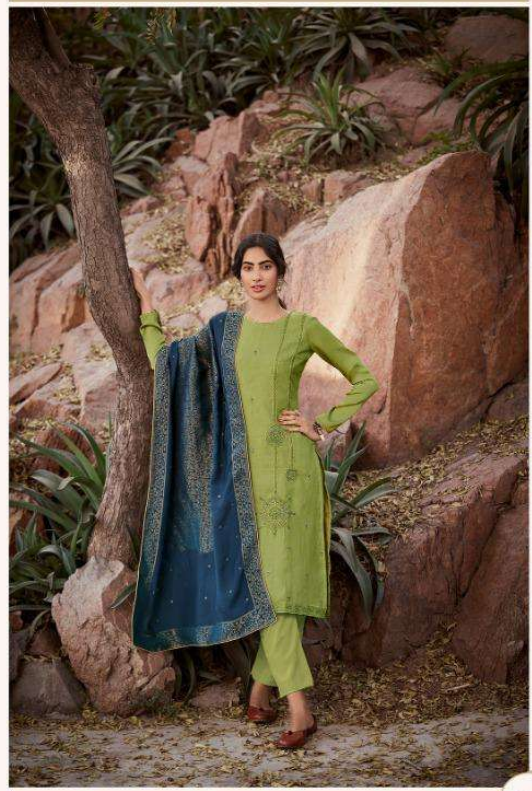

10405

10405

10403

10404

10403

10401

10402

10408

10402

10407

10406

GRACE

10401

10402

10405

10406

10403

10404

10407

10408

DEEPSY
 suits
GRACE

DESIGN NO.	PRICE	DESCRIPTION
10401	1250/-	: TOP : MINI SILK WITH DESIGNER EMBROIDERY
10402	1250/-	
10403	1250/-	
10404	1250/-	: BOTTOM : DULL SANTOON
10405	1250/-	
10406	1250/-	
10407	1250/-	: DUPATTA : BANARAS WEAVE JACQUARD
10408	1250/-	