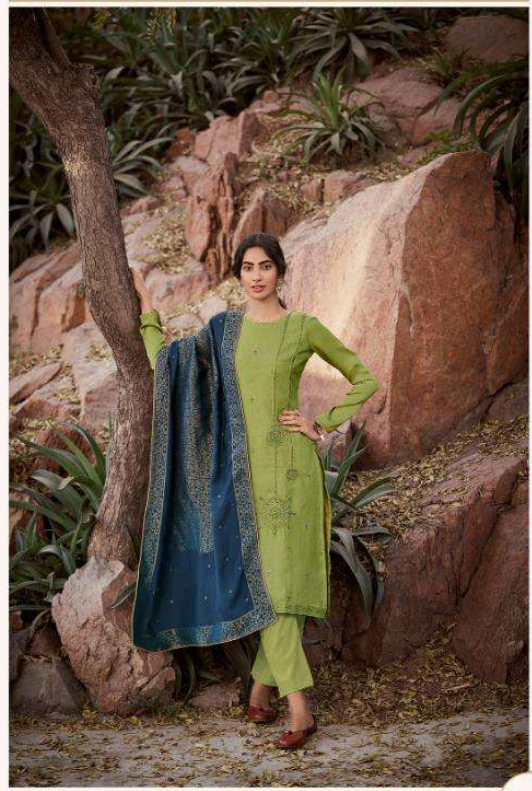

10405

10405

10403

10404

10403

10401

10402

10408

10402

10407

10406

GRACE

10401

10402

10405

10406

10403

10404

10407

10408

DEEPSY
suits

GRACE

DESIGN NO.	PRICE	DESCRIPTION
10401	1250/-	: TOP : MINI SILK WITH DESIGNER EMBROIDERY
10402	1250/-	
10403	1250/-	
10404	1250/-	: BOTTOM : DULL SANTOON
10405	1250/-	
10406	1250/-	
10407	1250/-	: DUPATTA : BANARAS WEAVE JACQUARD
10408	1250/-	