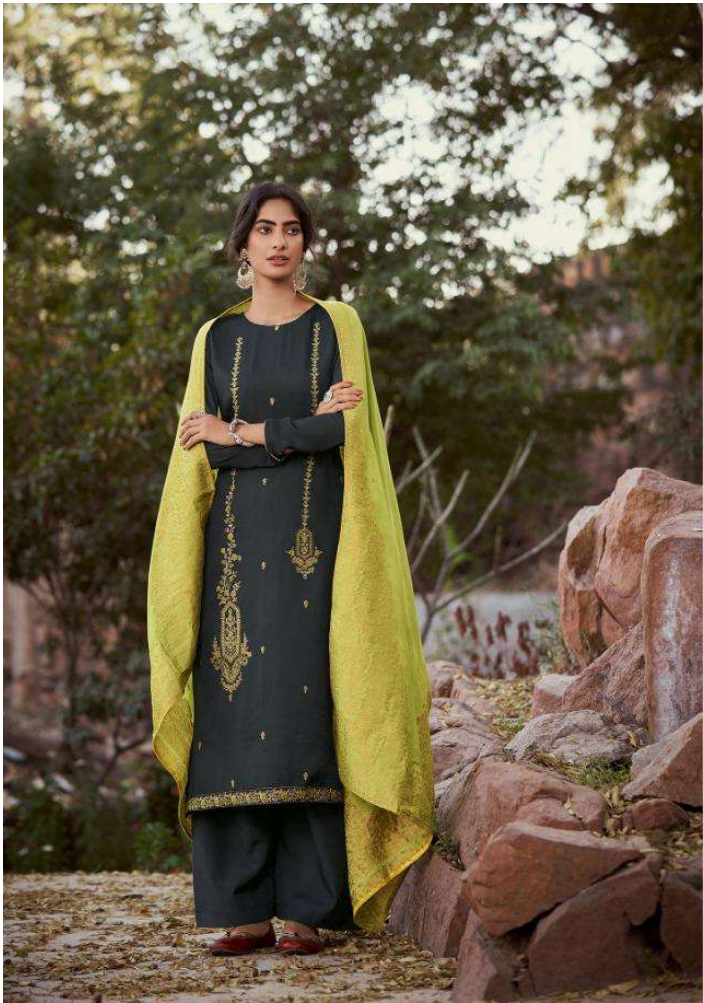

10405

10405

10403

10404

10403

10401

10402

10408

10402

10407

10406

GRACE

10401

10402

10405

10406

10403

10404

10407

10408

DEEPSY
suits

GRACE

DESIGN NO.	PRICE	DESCRIPTION
10401	1250/-	: TOP : MINI SILK WITH DESIGNER EMBROIDERY
10402	1250/-	
10403	1250/-	
10404	1250/-	: BOTTOM : DULL SANTOON
10405	1250/-	
10406	1250/-	
10407	1250/-	: DUPATTA : BANARAS WEAVE JACQUARD
10408	1250/-	