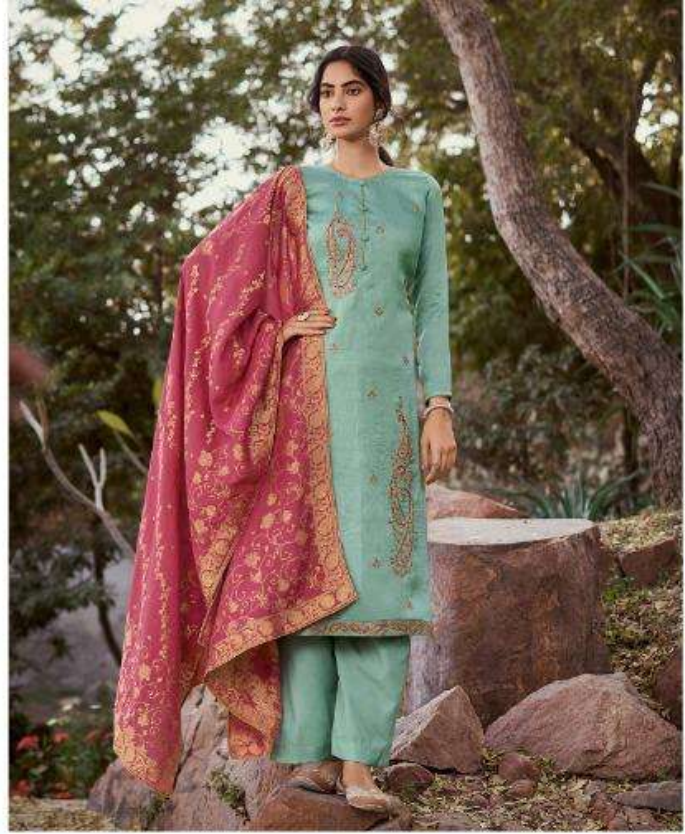

10405

10405

10403

10404

10403

10401

10402

10408

10402

10407

10406

GRACE

10401

10402

10405

10406

10403

10404

10407

10408

DEEPSY
 suits
GRACE

DESIGN NO.	PRICE	DESCRIPTION
10401	1250/-	: TOP : MINI SILK WITH DESIGNER EMBROIDERY
10402	1250/-	
10403	1250/-	
10404	1250/-	: BOTTOM : DULL SANTOON
10405	1250/-	
10406	1250/-	
10407	1250/-	: DUPATTA : BANARAS WEAVE JACQUARD
10408	1250/-	