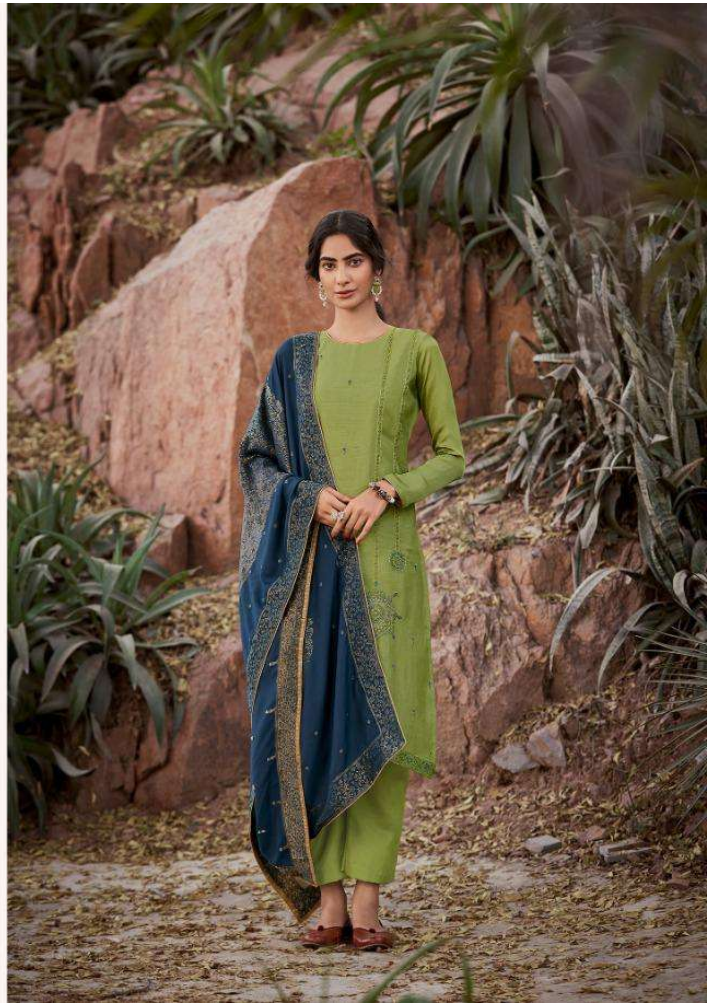

10405

10405

10403

10404

10403

10401

10402

10408

10402

10407

10406

GRACE

10401

10402

10405

10406

10403

10404

10407

10408

DEEPSY
suits

GRACE

DESIGN NO.	PRICE	DESCRIPTION
10401	1250/-	: TOP : MINI SILK WITH DESIGNER EMBROIDERY
10402	1250/-	
10403	1250/-	
10404	1250/-	: BOTTOM : DULL SANTOON
10405	1250/-	
10406	1250/-	
10407	1250/-	: DUPATTA : BANARAS WEAVE JACQUARD
10408	1250/-	