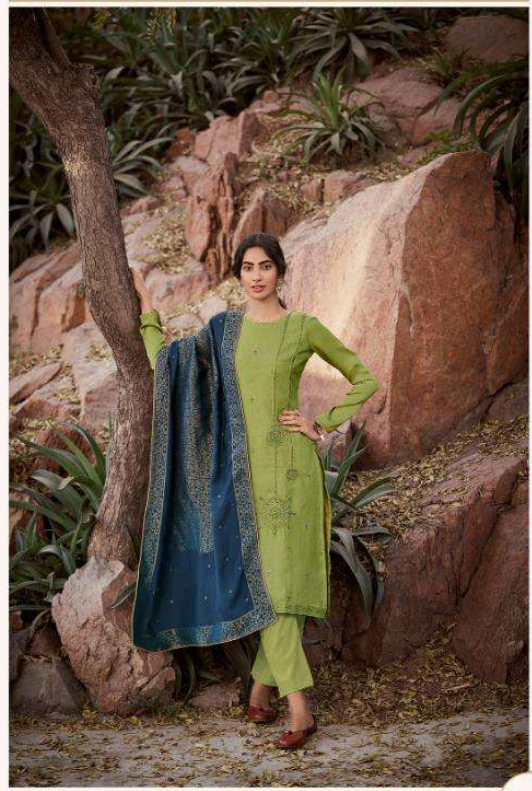

10405

10405

10403

10404

10403

10402

10408

10402

# GRACE

10401

10402

10405

10406

10403

10404

10407

10408

**DEEPSY**  
suits

# GRACE

DESIGN NO.	PRICE	DESCRIPTION
10401	1250/-	: TOP : MINI SILK WITH DESIGNER EMBROIDERY
10402	1250/-	
10403	1250/-	
10404	1250/-	: BOTTOM : DULL SANTOON
10405	1250/-	
10406	1250/-	
10407	1250/-	: DUPATTA : BANARAS WEAVE JACQUARD
10408	1250/-	