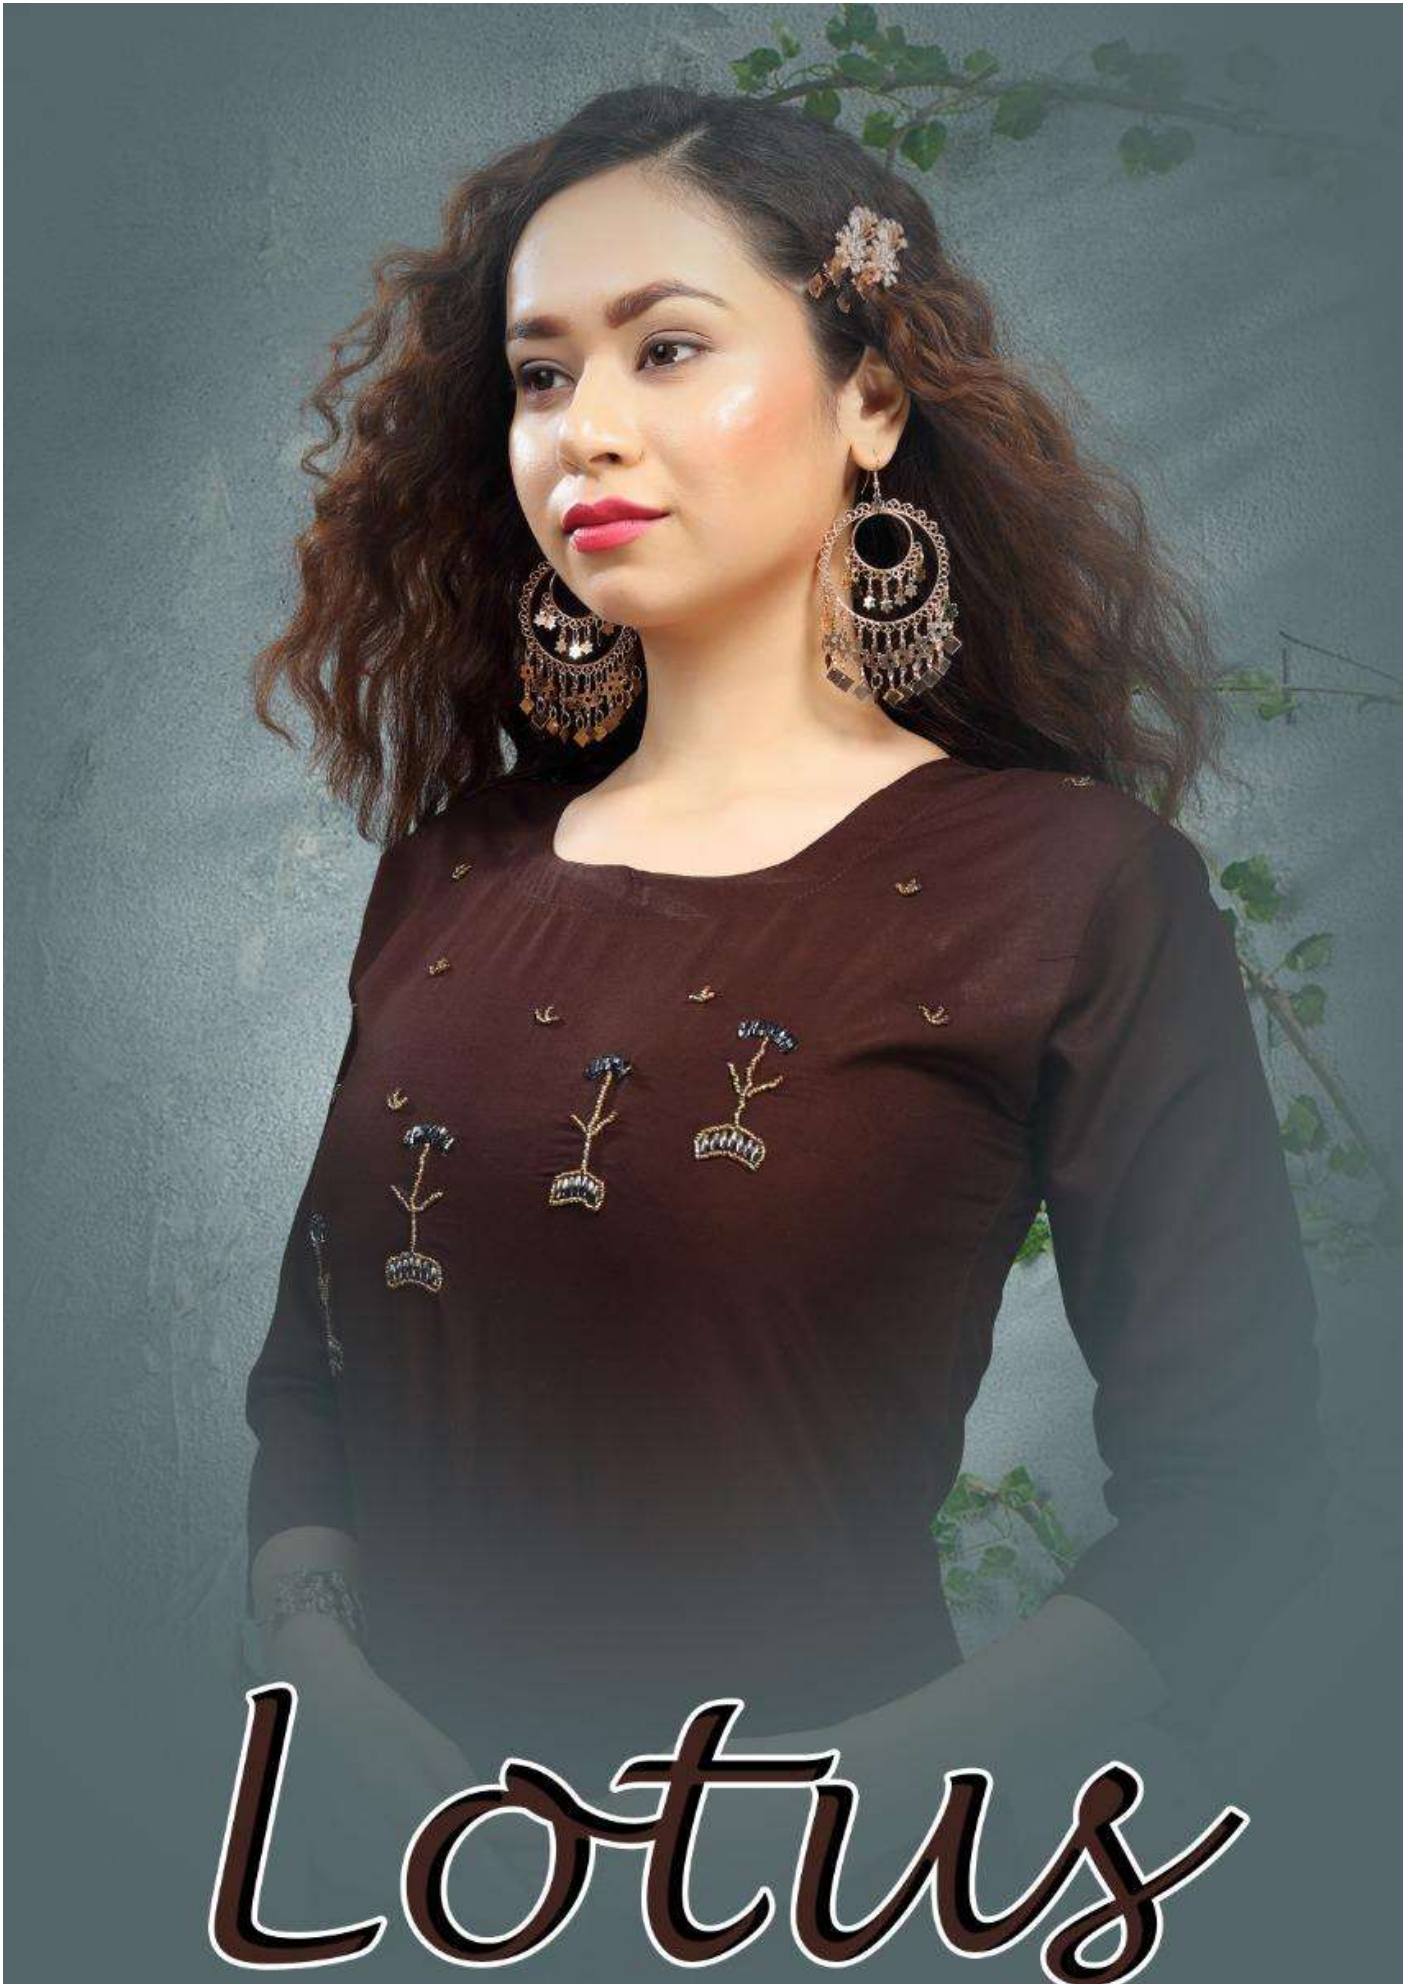

Lotus

W e a r t o b e c o n f i d e n t .

7321

name- Lotus
Fabric Reyon
Straight kurta with hand work
Size M L XL XXL

7321

Lotus

W e a r t o b e c o n f i d e n t .

7321