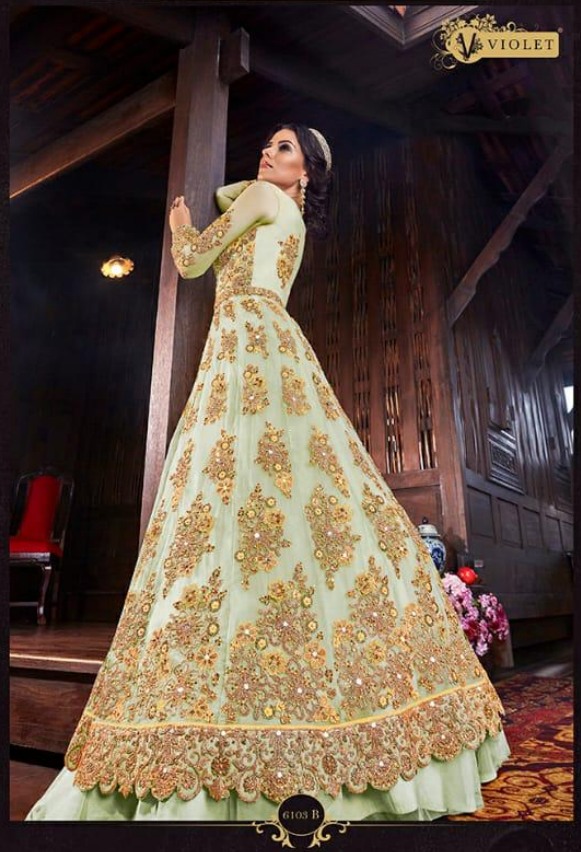

VIOLET

6103 A

6102

VIOLET

6102

6102 A

6102 B

6102 C

6107 C

5901

SNOWWHITE-11 COLOUR

VIOLET

DESIGN	FABRICATION DETAIL	PRICE
6102		3460/-
6102-A,B,C		3460/-
6103		3830/-
6103-A,B,C,D		3830/-
6107		3830/-
6107-A,B,C		3830/-

TOTAL SUIT - 13 PCS

COST OF ONE SET - 48310/-