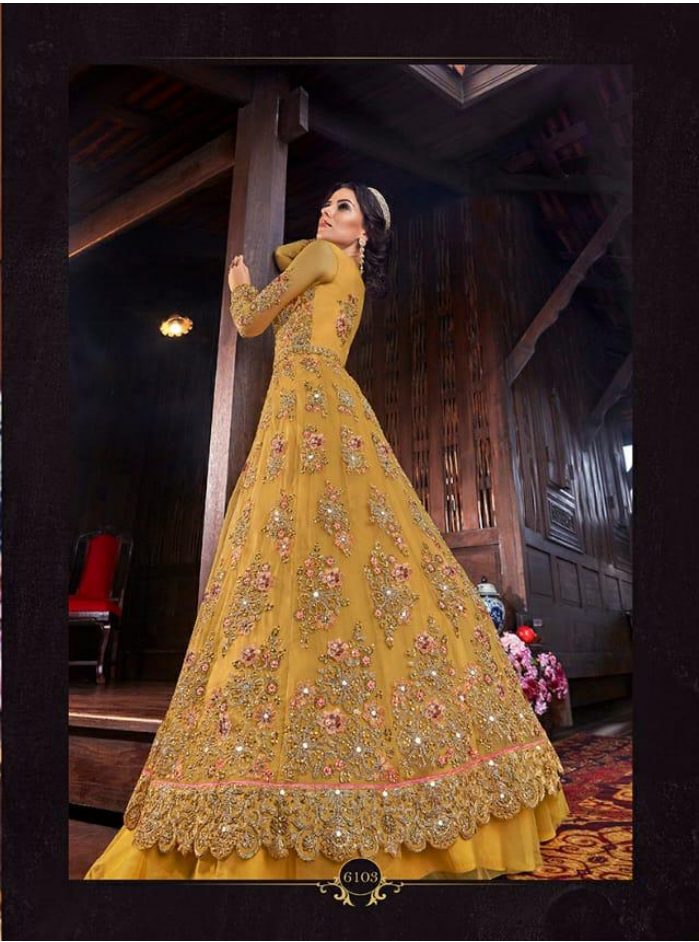

VIOLET

6103 A

6102

VIOLET

6102

6102 A

6102 B

6102 C

6107 C

5901

SNOWWHITE-11 COLOUR

VIOLET

DESIGN	FABRICATION DETAIL	PRICE
6102		3460/-
6102-A,B,C		3460/-
6103		3830/-
6103-A,B,C,D		3830/-
6107		3830/-
6107-A,B,C		3830/-

TOTAL SUIT - 13 PCS

COST OF ONE SET - 48310/-