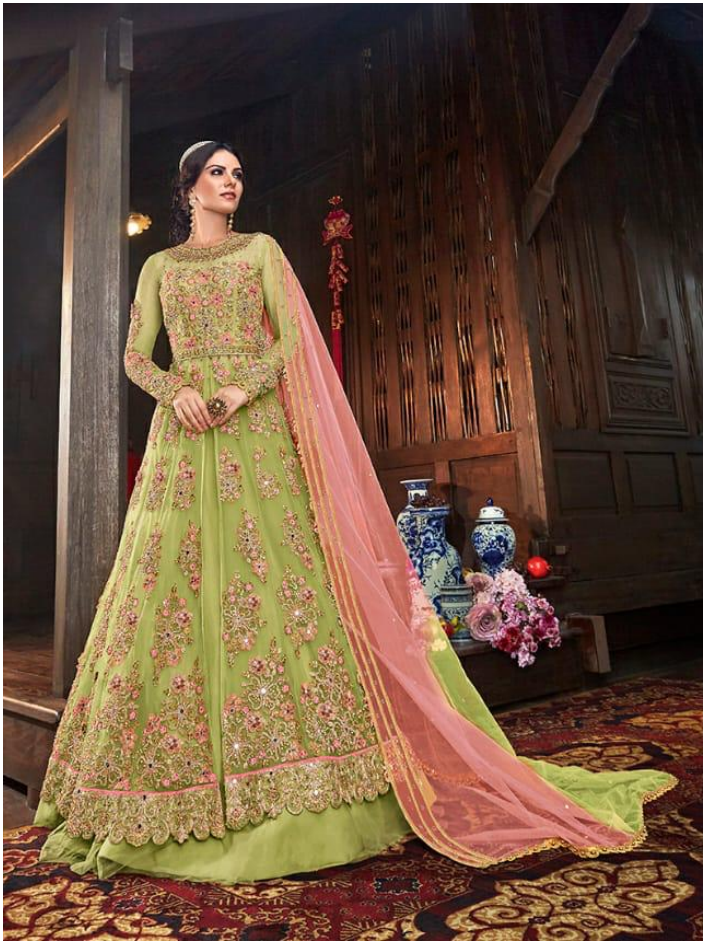

VIOLET

6103 A

6102

VIOLET

6102

6102 A

6102 B

6102 C

6107 C

5901

SNOWWHITE-11 COLOUR

VIOLET

DESIGN	FABRICATION DETAIL	PRICE
6102		3460/-
6102-A,B,C		3460/-
6103		3830/-
6103-A,B,C,D		3830/-
6107		3830/-
6107-A,B,C		3830/-

TOTAL SUIT - 13 PCS

COST OF ONE SET - 48310/-