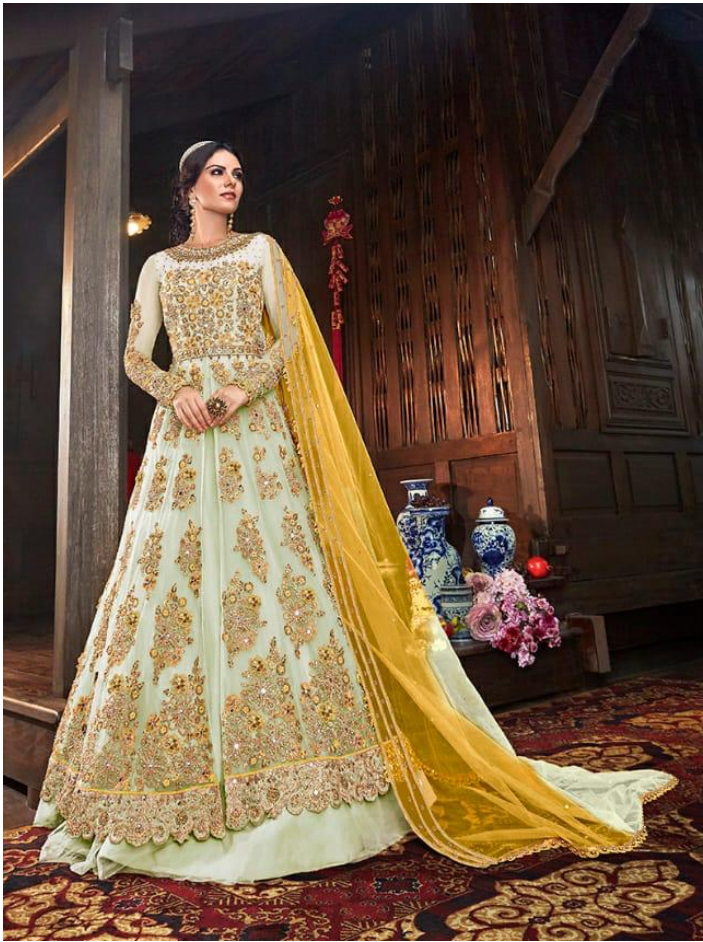

VIOLET

6103 A

6102

VIOLET

6102

6102 A

6102 B

6102 C

6107 C

5901

SNOWWHITE-11 COLOUR

VIOLET

DESIGN	FABRICATION DETAIL	PRICE
6102		3460/-
6102-A,B,C		3460/-
6103		3830/-
6103-A,B,C,D		3830/-
6107		3830/-
6107-A,B,C		3830/-

TOTAL SUIT - 13 PCS

COST OF ONE SET - 48310/-