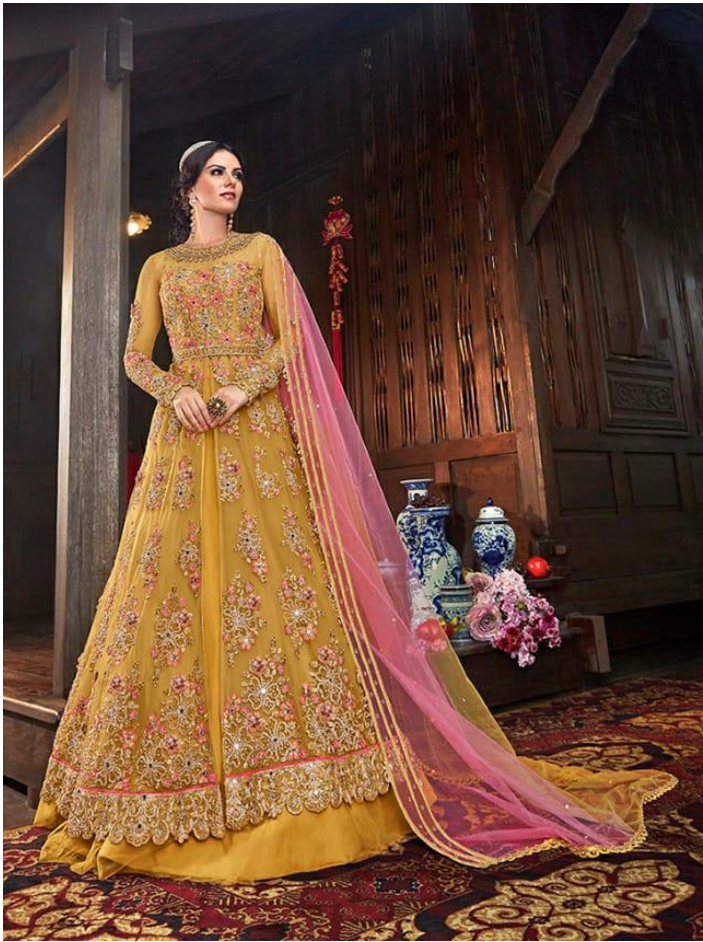

VIOLET

6103 A

6102

VIOLET

6102

6102 A

6102 B

6102 C

6107 C

5901

SNOWWHITE-11 COLOUR

VIOLET

DESIGN	FABRICATION DETAIL	PRICE
6102		3460/-
6102-A,B,C		3460/-
6103		3830/-
6103-A,B,C,D		3830/-
6107		3830/-
6107-A,B,C		3830/-

TOTAL SUIT - 13 PCS

COST OF ONE SET - 48310/-