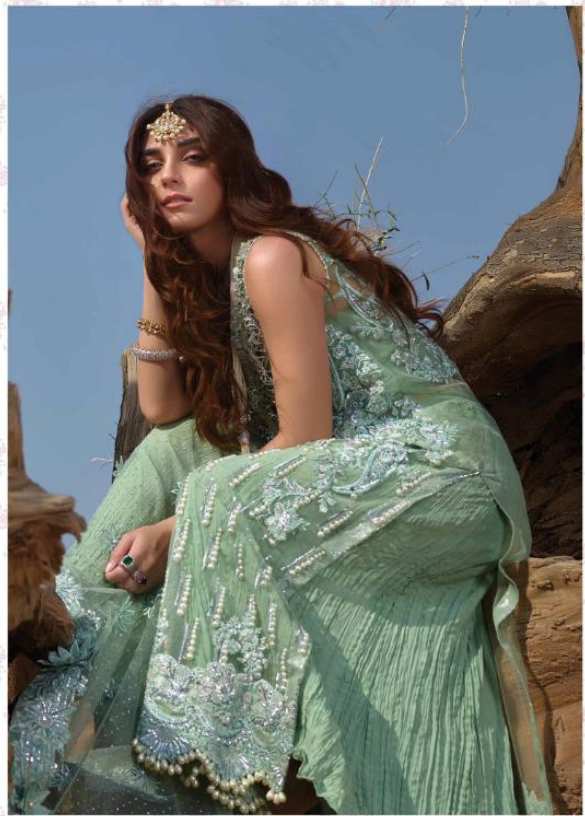

ROSEMEEN
crimson'20

D.NO.
67001

QR