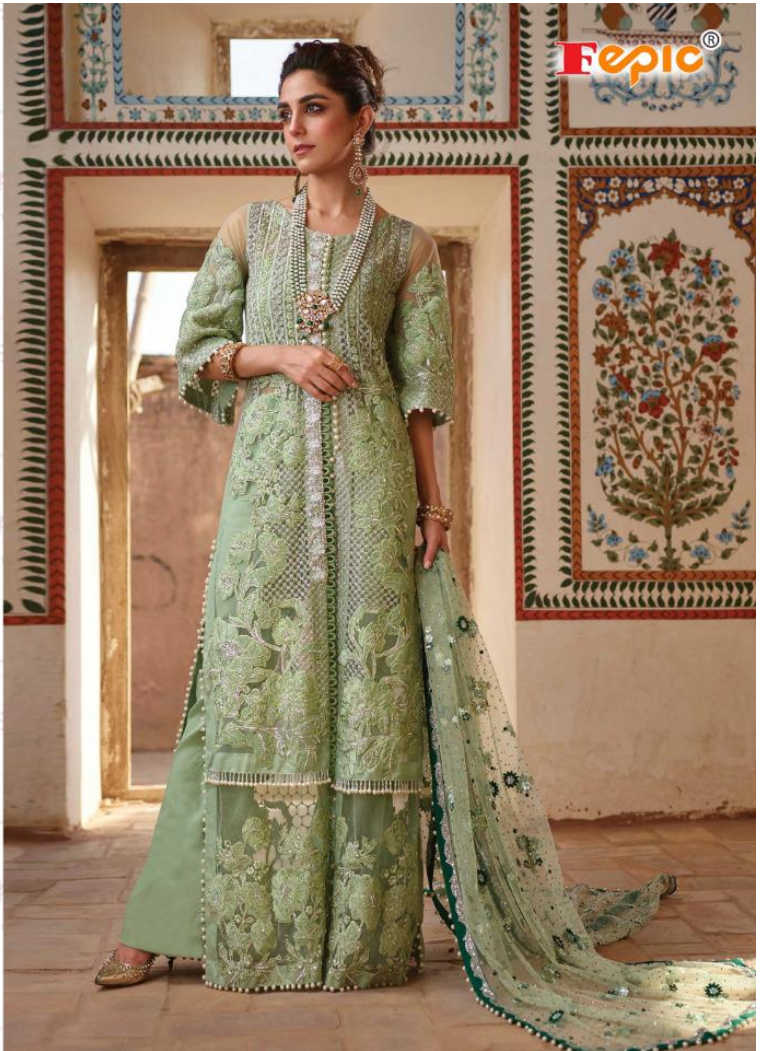

ROSEMEEN
crimson'20

D.NO.
67004

QR