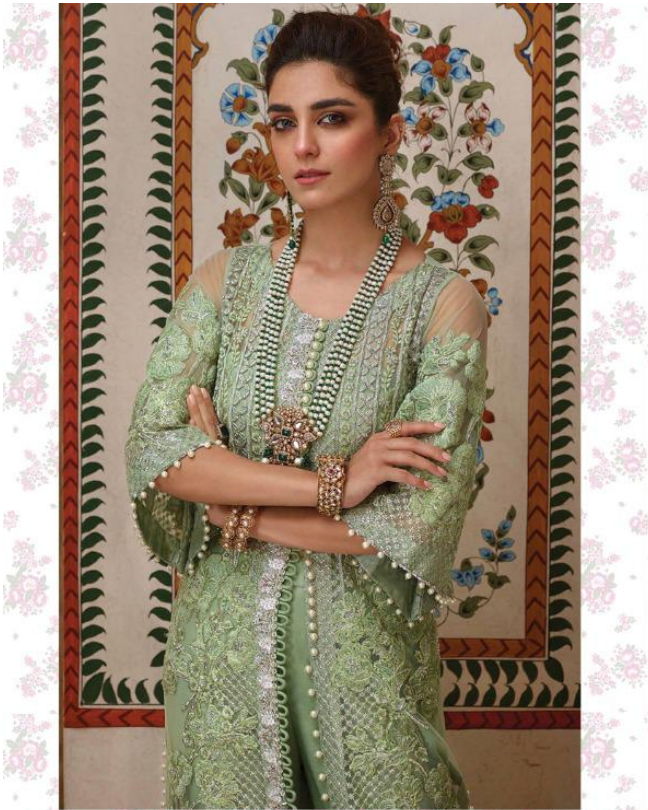

ROSEMEEN
crimson'20

D.NO.
67004

QR