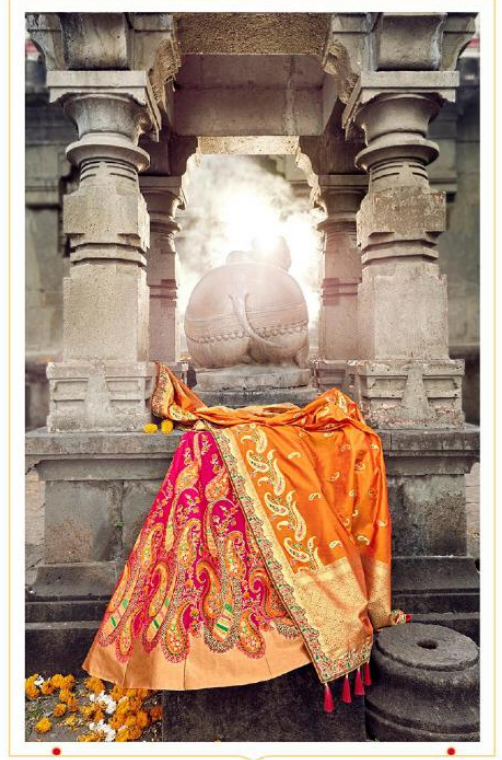

3702

|| Tattva ||

3701

DESIGN NO	DESCRIPTION	PRICE
3701	CHANYA CHOLI	5775/-
3702	CHANYA CHOLI	5025/-
3703	CHANYA CHOLI	5995/-
3704	CHANYA CHOLI	5995/-
3705	CHANYA CHOLI	5485/-
3706	CHANYA CHOLI	6525/-
3707	CHANYA CHOLI	5075/-
3708	CHANYA CHOLI	5075/-
3709	CHANYA CHOLI	5425/-
	TOTAL	50375/-
GST 12% Will Be Charged Extra On Above Prices		