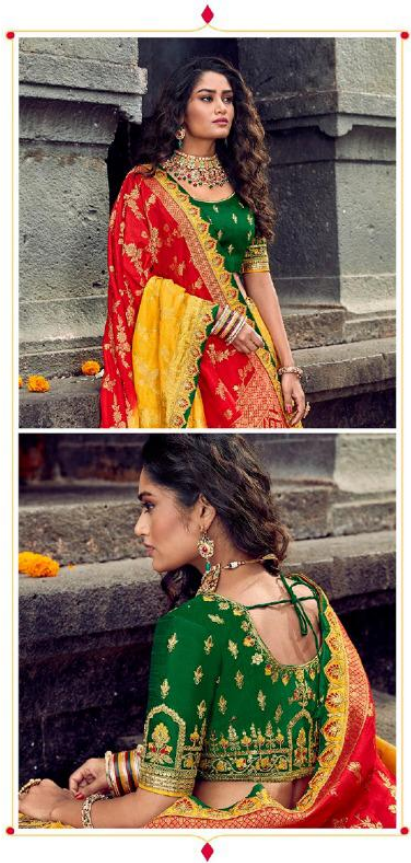

3702

|| Tattva ||

3701

DESIGN NO	DESCRIPTION	PRICE
3701	CHANYA CHOLI	5775/-
3702	CHANYA CHOLI	5025/-
3703	CHANYA CHOLI	5995/-
3704	CHANYA CHOLI	5995/-
3705	CHANYA CHOLI	5485/-
3706	CHANYA CHOLI	6525/-
3707	CHANYA CHOLI	5075/-
3708	CHANYA CHOLI	5075/-
3709	CHANYA CHOLI	5425/-
	TOTAL	50375/-
GST 12% Will Be Charged Extra On Above Prices		