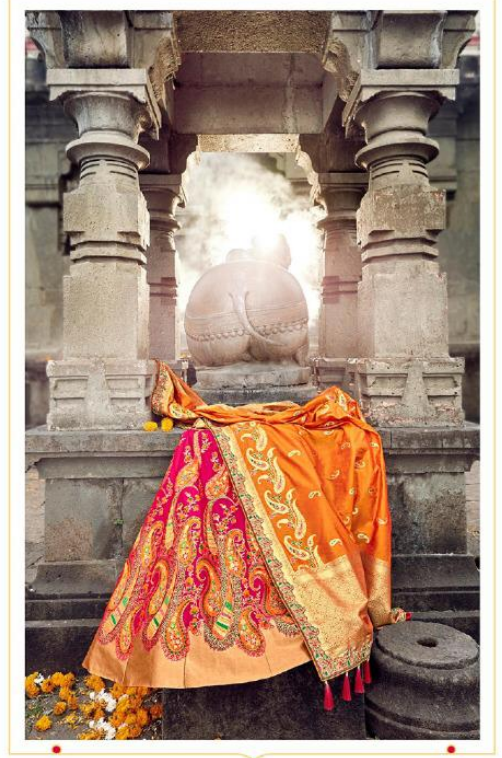

|| Tattva ||

3701

DESIGN NO	DESCRIPTION	PRICE
3701	CHANYA CHOLI	5775/-
3702	CHANYA CHOLI	5025/-
3703	CHANYA CHOLI	5995/-
3704	CHANYA CHOLI	5995/-
3705	CHANYA CHOLI	5485/-
3706	CHANYA CHOLI	6525/-
3707	CHANYA CHOLI	5075/-
3708	CHANYA CHOLI	5075/-
3709	CHANYA CHOLI	5425/-
	TOTAL	50375/-
GST 12% Will Be Charged Extra On Above Prices		