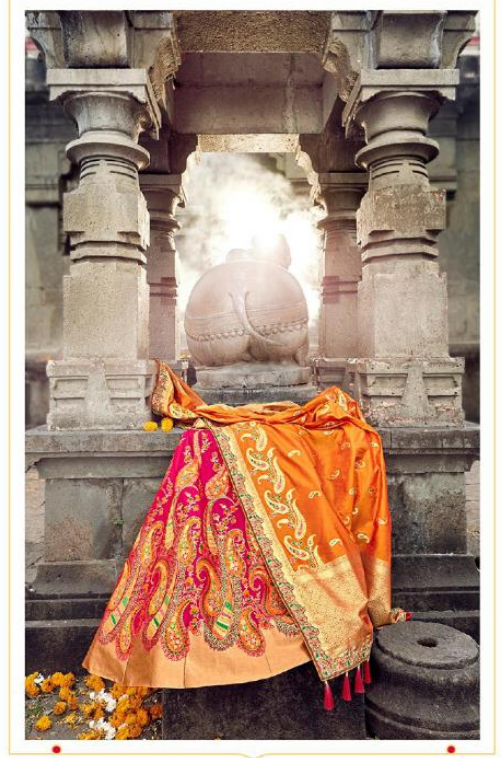

3702

3702

|| Tattva ||

3701

DESIGN NO	DESCRIPTION	PRICE
3701	CHANYA CHOLI	5775/-
3702	CHANYA CHOLI	5025/-
3703	CHANYA CHOLI	5995/-
3704	CHANYA CHOLI	5995/-
3705	CHANYA CHOLI	5485/-
3706	CHANYA CHOLI	6525/-
3707	CHANYA CHOLI	5075/-
3708	CHANYA CHOLI	5075/-
3709	CHANYA CHOLI	5425/-
	TOTAL	50375/-
GST 12% Will Be Charged Extra On Above Prices		