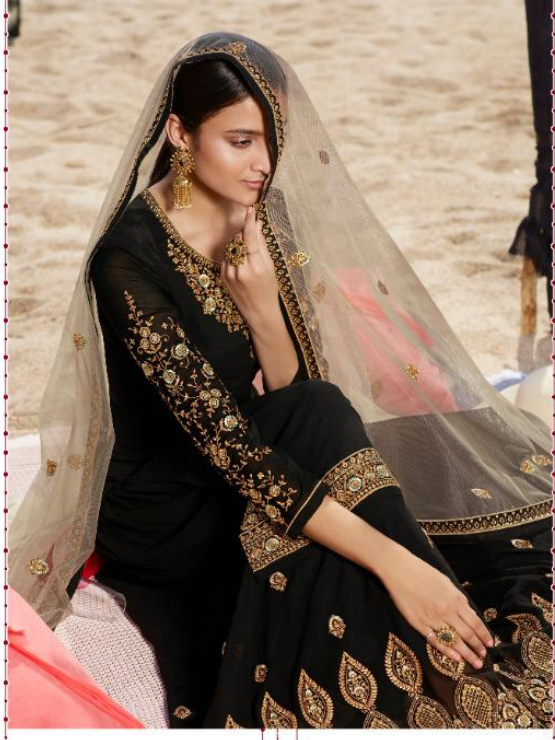

fiona®

**NOORIE**  
SHARARA  
VOL 11

22743

22742

fiona®

fiona®

**NOORIE**  
SHARARA  
VOL 11

D.NO.	TOP INNER		BOTTOM INNER		DUPATTA
	TOP INNER	SATIN GEORGETTE DULL SANTOON	BOTTOM INNER	NET JAPAN SATIN	
22741	TOP INNER	SATIN GEORGETTE DULL SANTOON	BOTTOM INNER	NET JAPAN SATIN	ORGANZA
22742	TOP INNER	FAUX GEORGETTE DULL SANTOON	BOTTOM INNER	FAUX GEORGETTE DULL SANTOON	NET
22743	TOP INNER	SATIN GEORGETTE DULL SANTOON	BOTTOM INNER	FAUX GEORGETTE DULL SANTOON	FAUX GEORGETTE
22744	TOP INNER	SATIN GEORGETTE DULL SANTOON	BOTTOM INNER	FAUX GEORGETTE DULL SANTOON	FAUX GEORGETTE
22745	TOP INNER	FAUX GEORGETTE DULL SANTOON	BOTTOM INNER	NET JAPAN SATIN	NET
22746	TOP INNER	RANGOLI DULL SANTOON	BOTTOM INNER	RANGOLI DULL SANTOON	NET
22747	TOP INNER	FAUX GEORGETTE DULL SANTOON	BOTTOM INNER	NET JAPAN SATIN	NET