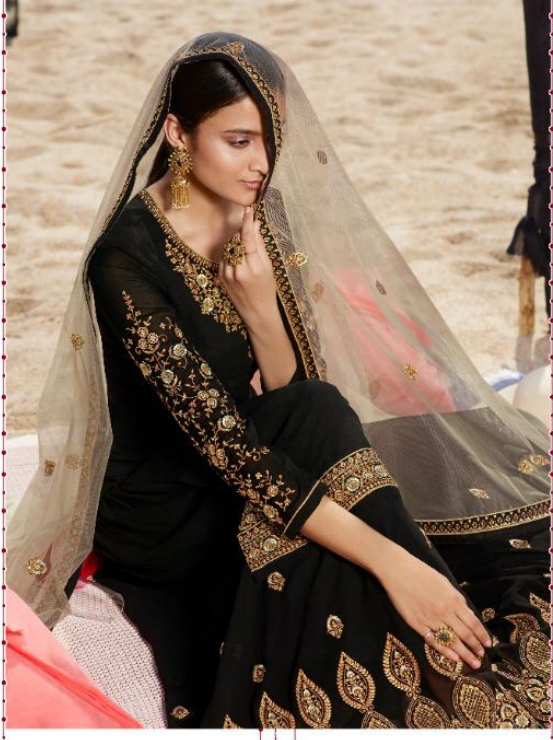

fiona®

NOORIE

SHARARA

VOL 11

22743

22742

fiona®

fiona®

NOORIE

SHARARA

VOL 11

fiona®

NOORIE

SHARARA

VOL - 11

D.NO.	TOP INNER		BOTTOM INNER		DUPATTA
	TOP INNER	SATIN GEORGETTE DULL SANTOON	BOTTOM INNER	NET JAPAN SATIN	
22741	TOP	SATIN GEORGETTE	BOTTOM	NET	ORGANZA
	INNER	DULL SANTOON	INNER	JAPAN SATIN	
22742	TOP	FAUX GEORGETTE	BOTTOM	FAUX GEORGETTE	NET
	INNER	DULL SANTOON	INNER	DULL SANTOON	
22743	TOP	SATIN GEORGETTE	BOTTOM	FAUX GEORGETTE	FAUX GEORGETTE
	INNER	DULL SANTOON	INNER	DULL SANTOON	
22744	TOP	SATIN GEORGETTE	BOTTOM	FAUX GEORGETTE	FAUX GEORGETTE
	INNER	DULL SANTOON	INNER	DULL SANTOON	
22745	TOP	FAUX GEORGETTE	BOTTOM	NET	NET
	INNER	DULL SANTOON	INNER	JAPAN SATIN	
22746	TOP	RANGOLI	BOTTOM	RANGOLI	NET
	INNER	DULL SANTOON	INNER	DULL SANTOON	
22747	TOP	FAUX GEORGETTE	BOTTOM	NET	NET
	INNER	DULL SANTOON	INNER	JAPAN SATIN	