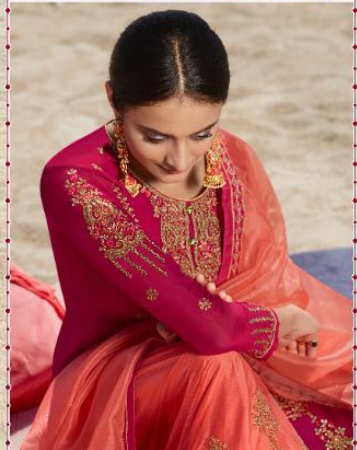

22741

fiona®