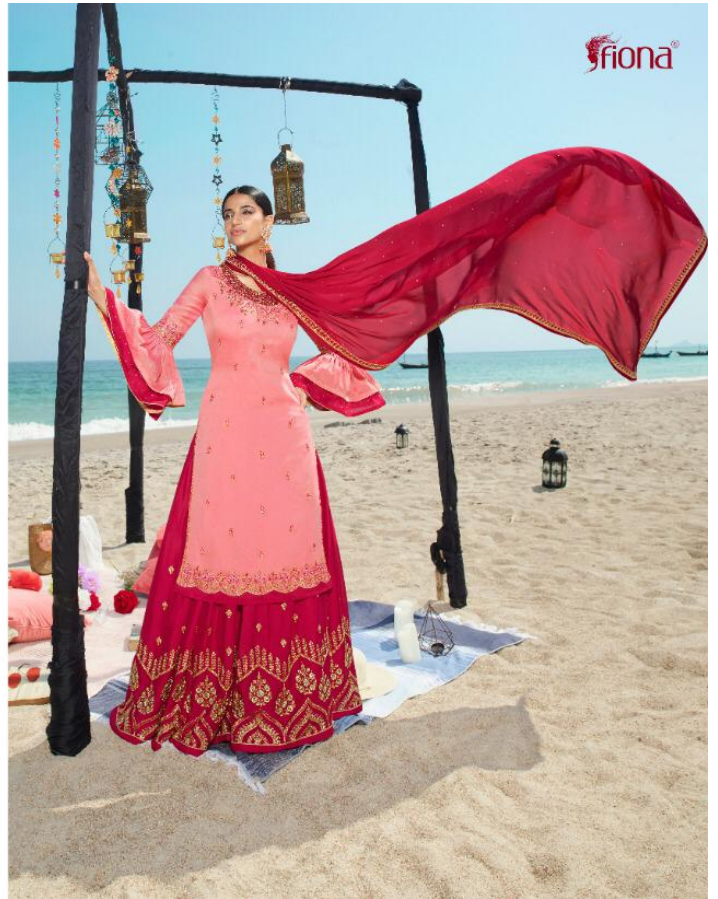

fiona®

**NOORIE**  
SHARARA  
VOL 11

22743

22742

fiona®

fiona®

**NOORIE**  
SHARARA  
VOL 11

D.NO.	TOP INNER		BOTTOM INNER		DUPATTA
	TOP INNER	SATIN GEORGETTE DULL SANTOON	BOTTOM INNER	NET JAPAN SATIN	
22741	TOP INNER	SATIN GEORGETTE DULL SANTOON	BOTTOM INNER	NET JAPAN SATIN	ORGANZA
22742	TOP INNER	FAUX GEORGETTE DULL SANTOON	BOTTOM INNER	FAUX GEORGETTE DULL SANTOON	NET
22743	TOP INNER	SATIN GEORGETTE DULL SANTOON	BOTTOM INNER	FAUX GEORGETTE DULL SANTOON	FAUX GEORGETTE
22744	TOP INNER	SATIN GEORGETTE DULL SANTOON	BOTTOM INNER	FAUX GEORGETTE DULL SANTOON	FAUX GEORGETTE
22745	TOP INNER	FAUX GEORGETTE DULL SANTOON	BOTTOM INNER	NET JAPAN SATIN	NET
22746	TOP INNER	RANGOLI DULL SANTOON	BOTTOM INNER	RANGOLI DULL SANTOON	NET
22747	TOP INNER	FAUX GEORGETTE DULL SANTOON	BOTTOM INNER	NET JAPAN SATIN	NET