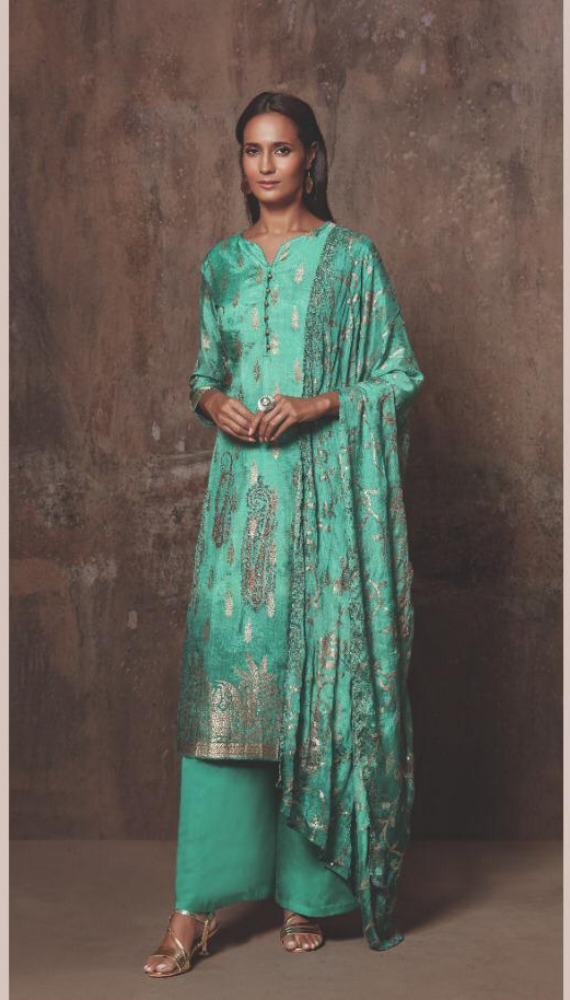

Om Lex
EXPERIENCE AUTHENTICITY

#1091