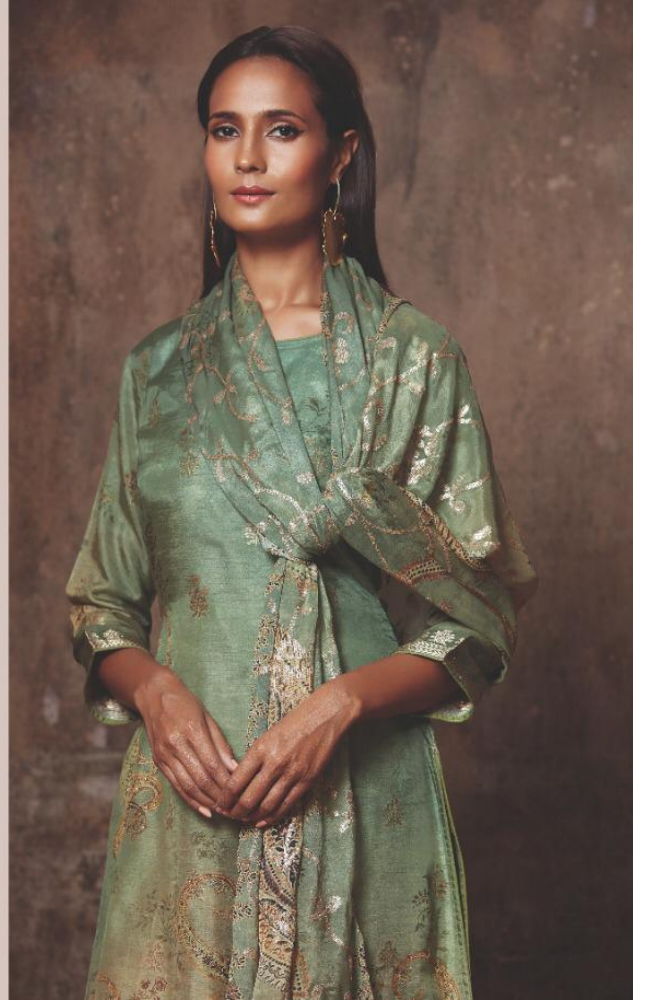

Om Lex
PREMIER QUALITY

#1095