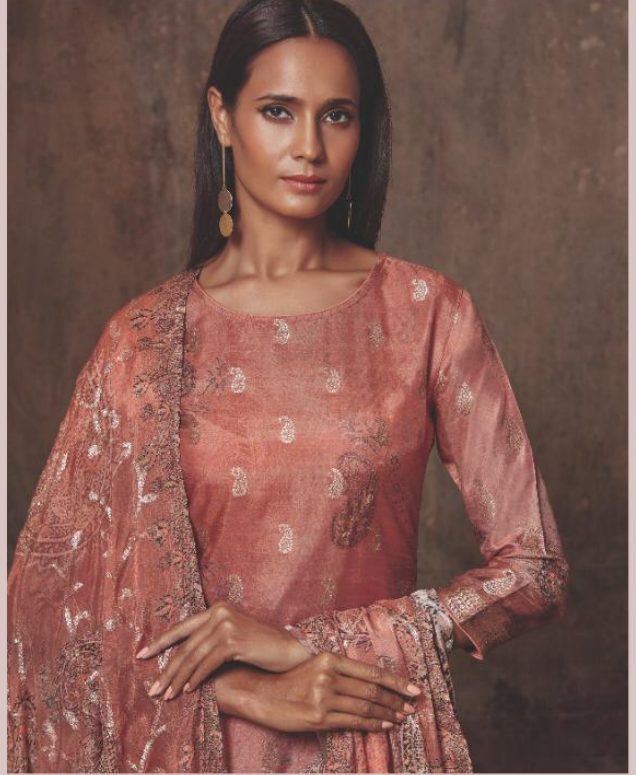

Om.Lex
ELEVATING MODERNITY