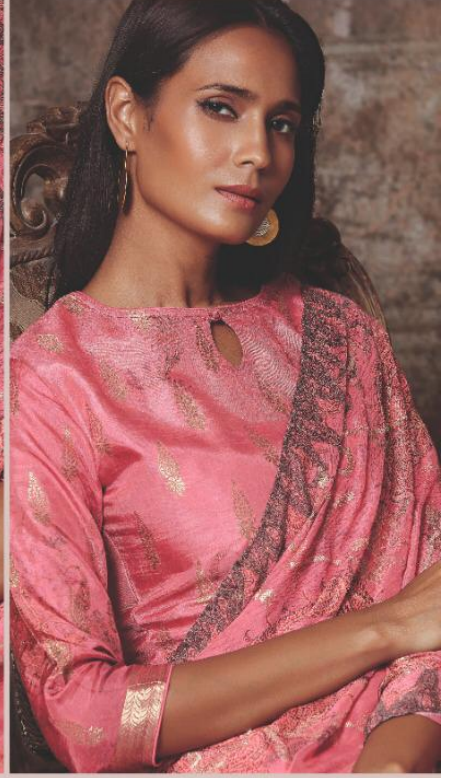

OmLex
SINCE 1982

#1096