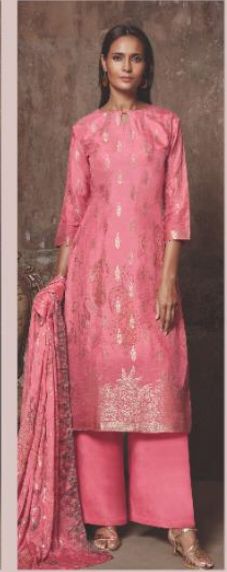

Om Lex
REFINING ETHNICITY

1091

1092

1093

1094

1095

1096

ELLA