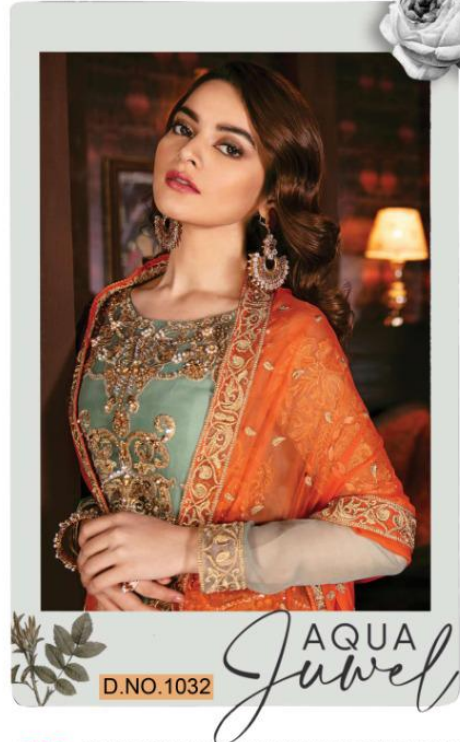

*Freesia*  
VOL-02

D.NO	TOP	INNER BOTTOM	DUPATTA
1031	GEORGETTE HEAVY EMBROIDERED	DULL SANTOON WITH EMB PATCH	NAZNEEN HEAVY EMBROIDERED
1032	GEORGETTE HEAVY EMBROIDERED	DULL SANTOON	NAZNEEN HEAVY EMBROIDERED
1033	GEORGETTE HEAVY EMBROIDERED	DULL SANTOON	NAZNEEN HEAVY EMBROIDERED
1034	GEORGETTE HEAVY EMBROIDERED	DULL SANTOON WITH EMB PATCH	NAZNEEN HEAVY EMBROIDERED
1035	GEORGETTE HEAVY EMBROIDERED	DULL SANTOON WITH LACE	NET HEAVY EMBROIDERED

**TOP** - GEORGETTE HEAVY EMBROIDERED  
**INNER BOTTOM** - DULL SANTOON  
**DUPATTA** - NAZNEEN HEAVY EMBROIDERED

KHAYYIRA<sup>SM</sup>  
SUILS

**TOP** - GEORGETTE HEAVY EMBROIDERED  
**INNER BOTTOM** - DULL SANTOON  
**DUPATTA** - NAZNEEN HEAVY EMBROIDERED