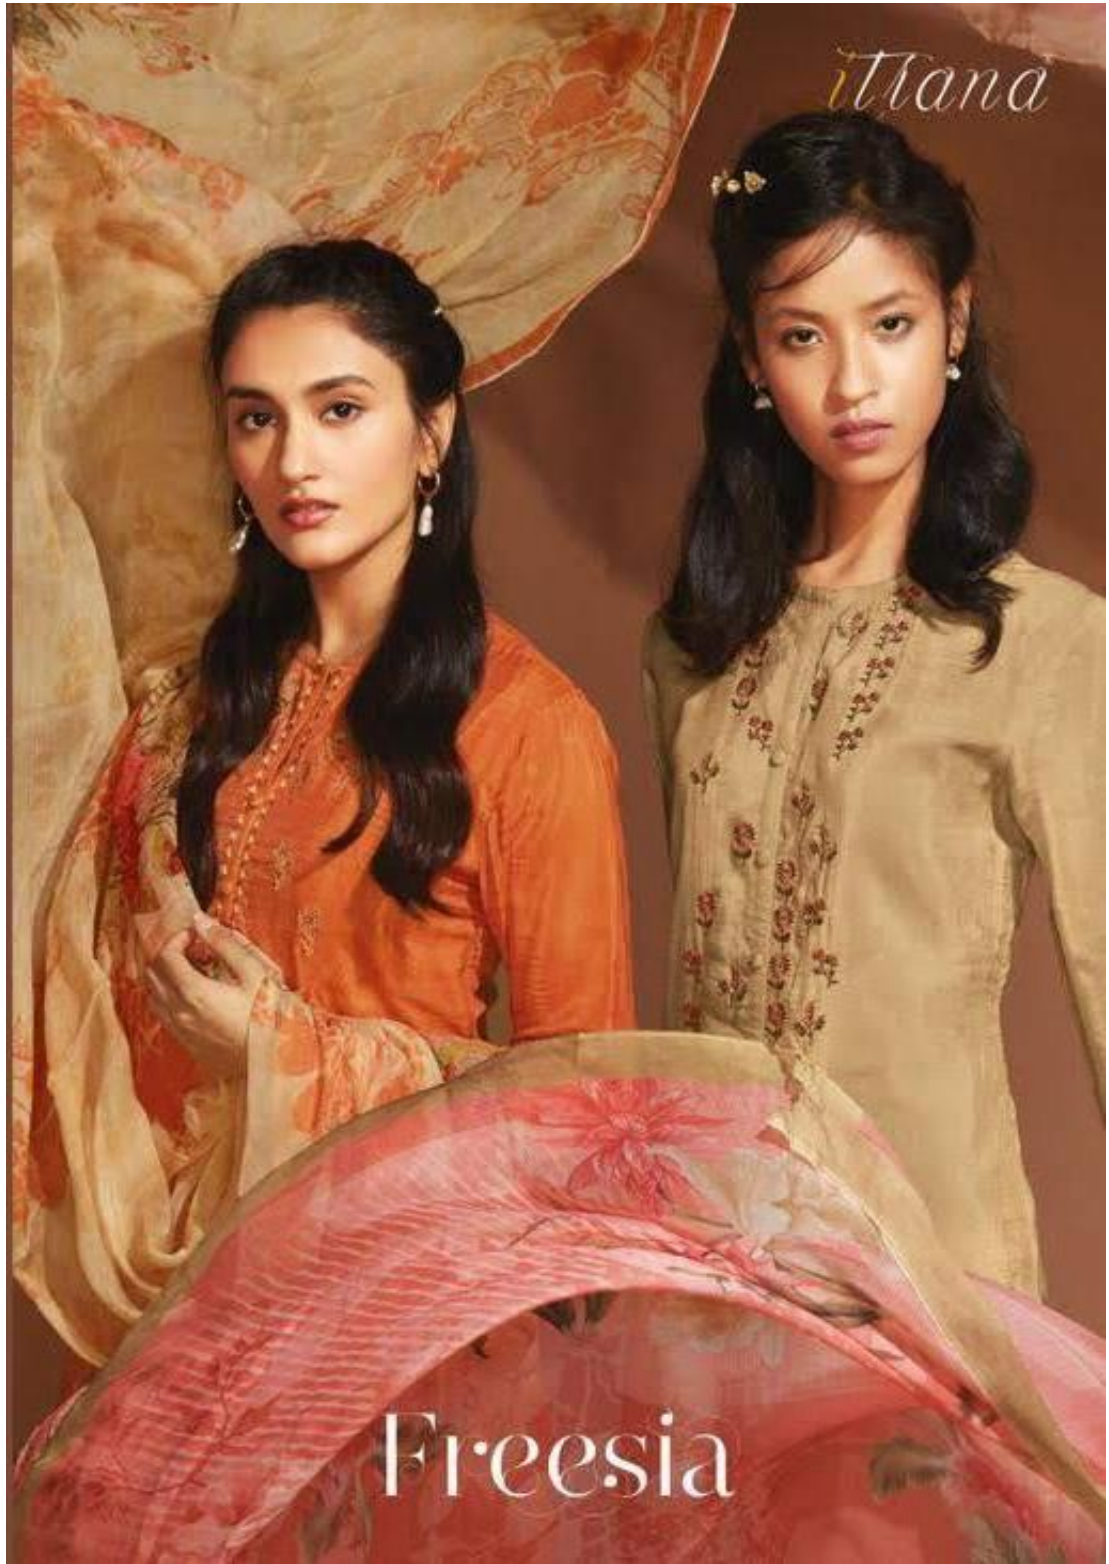

ittana

Freesia