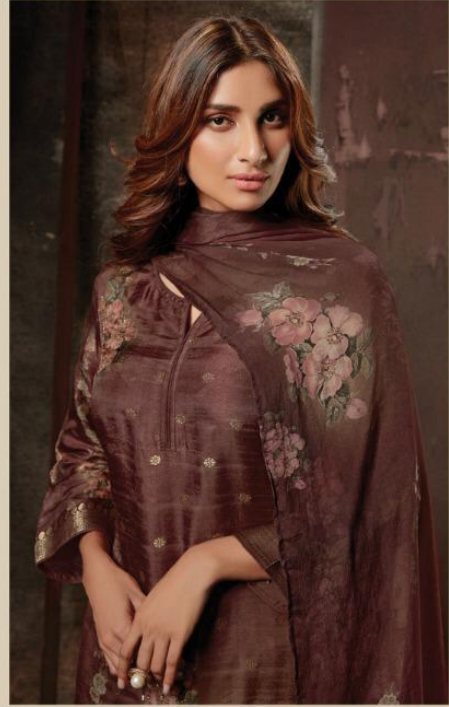

*Om.lex*<sup>®</sup>  
REFINING ETHNICITY

Reha

*Om.lex*<sup>®</sup>  
REFINING ETHNICITY

Reha

*Omtex*<sup>®</sup>  
REFINING ETHNICITY

Reha

BANARASI JAQUARD DIGITAL PRINT WITH HAND WORK

DESIGN NO	PRODUCT NAME	PRICE
1021	REHA	2275/-
1022	REHA	2275/-
1023	REHA	2275/-
1024	REHA	2275/-
1025	REHA	2275/-
1026	REHA	2275/-
TOTAL Pcs: 6		TOTAL AMT.: 13650/-

TOP: BANARASI JAQUARD DIGITAL PRINT

BOTTOM: COTTON SATIN

DUP.: CHINON CHIFFON

[www.omttx.in](http://www.omttx.in)