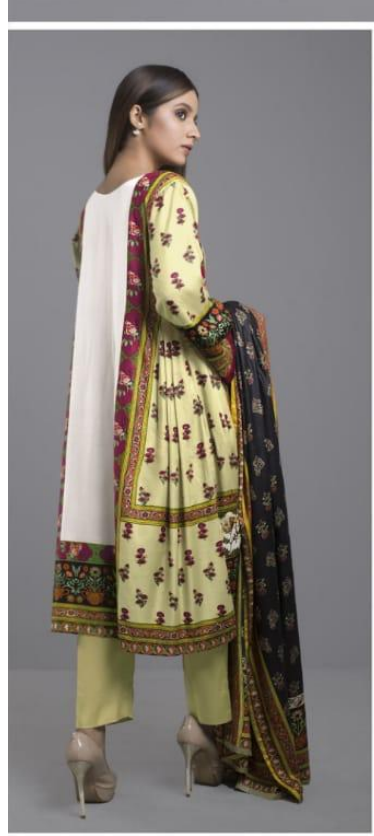

**...Fabric Detail...**

- \* Top - 2.35 mtr
- \* Bottom - 2.00 mtr
- \* Dupatta - 2.20 mtr

STYLE : 2002

**K**  
**keval**  
FAB  
**Mariya Gold**

...Fabric Detail...  
\* Top - 2.35 mtr  
\* Bottom - 2.00 mtr  
\* Dupatta - 2.20 mtr  
STYLE : 2002

**K**  
**keval**  
FAB  
**Mariya Gold**

**K**  
**KEVAI**  
FAB  
**Mariya Gold**

**...Fabric Detail...**

- \* Top - 2.35 mtr
- \* Bottom - 2.00 mtr
- \* Dupatta - 2.20 mtr

**STYLE : 2003**

**K**  
**keval**  
FAB  
**Mariya Gold**

**...Fabric Detail...**  
• Top - 2.35 mtr  
• Bottom - 2.00 mtr  
• Dupatta - 2.20 mtr  
**STYLE : 2001**

**K**  
**KEVAI**  
FAB  
**MARIYA Gold**

**...Fabric Detail...**  
\* Top - 2.35 mtr  
\* Bottom - 2.00 mtr  
\* Dupatta - 2.20 mtr  
STYLE : 2004