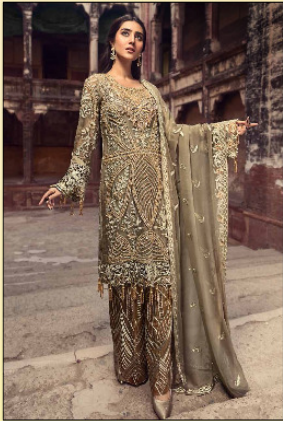

RINAZ<sup>TM</sup>  
FASHION

ZEBTAN Vol-2

D.NO.1901

D.NO.1902

D.NO.1904

D.NO.1903

**ZEBTAN**  
Vol-2

**RINAZ**  
FASHION

D.NO.1905

TOP - NET WITH HEAVY EMBROIDERY  
& DIMOND WORK  
BOTTOM INNER - NET WITH HEAVY EMBROIDERY  
& HEAVY SHANTUN  
DUPATTA - NAZNIN WITH HEAVY EMBROIDERY

**RINAZ**  
FASHION  
D.NO.1903

TOP - NET WITH HEAVY EMBROIDERY  
& DIMOND WORK  
BOTTOM INNER - NET WITH HEAVY EMBROIDERY  
& HEAVY SHANTUN  
DUPATTA - NAZNIN WITH HEAVY EMBROIDERY