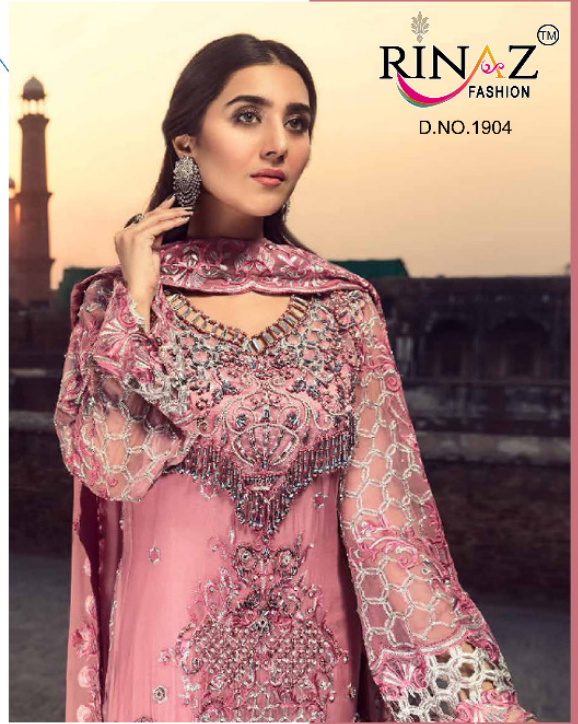

RINAZ<sup>TM</sup>  
FASHION

ZEBTAN Vol-2

D.NO.1901

D.NO.1902

D.NO.1904

D.NO.1903

**ZEBTAN**  
Vol-2

**RINAZ**  
FASHION

D.NO.1905

TOP - NET WITH HEAVY EMBROIDERY  
& DIMOND WORK  
BOTTOM INNER - NET WITH HEAVY EMBROIDERY  
& HEAVY SHANTUN  
DUPATTA - NAZNIN WITH HEAVY EMBROIDERY

**RINAZ**  
FASHION  
D.NO.1903

TOP - NET WITH HEAVY EMBROIDERY  
& DIMOND WORK  
BOTTOM INNER - NET WITH HEAVY EMBROIDERY  
& HEAVY SHANTUN  
DUPATTA - NAZNIN WITH HEAVY EMBROIDERY