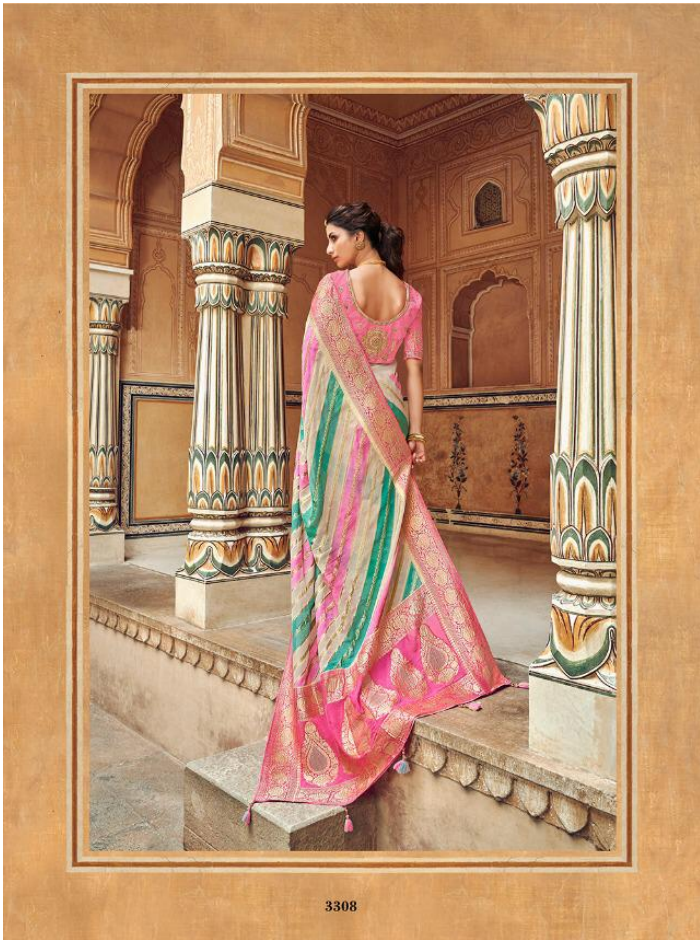

3308

3307

|| Tattva ||

3306

3305

Tattva

3304

|| Tattva ||

Elephant, hawk, peacock and
multi-colored, there is
nothing whimsical about
the saree's borders.

3301

TATHASTU-3300

DESIGN NO	PRICE
3301	4385/-
3302	4845/-
3303	4845/-
3304	4845/-
3305	4615/-
3306	4505/-
3307	4505/-
3308	4845/-
3309	4735/-
3310	4845/-
3311	4735/-
3312	4845/-
3313	4615/-
3314	4735/-
TOTAL	65900/-
5% GST EXTRA ON ABOVE RATE	